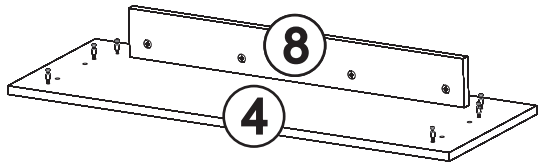

# MILO - VIGO

PL	Instrukcja montażu
D	Montageanleitung
GB	Assembly instructions
NL	Handleiding voor de montage
CZ	Montážní pokyny
SK	Montážne pokyny

1/12

-  **(B1)**  
x29
-  **(M1)**  
x36
-  **(T1)**  
x36
-  **(F36)**  
x6
-  **(F28)**  
x2
-  **(P7)**  
UP 4,2x16 x4
-  **(S5)**  
US 3,5x16 x4
-  **(K14)**  
x2
-  **(S15)**  
US 4x30 x13
-  **(K1)**  
x6

	(B1)
	x18
	(M1)
	x24
	(T1)
	x4
	(F36)
	x2

	(B1)
	x11
	(M1)
	x12
	(T1)
	x16

	(S5)
US 3,5x16	x4
	(K14)
	x2

6/12

7/12

9/12

10/12

11/12

12/12

	(F28)
	x2
	(P7)
4,2x19	x4