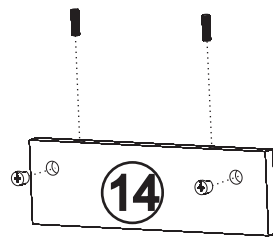

# MILO - VIGO

PL	Instrukcja montażu
D	Montageanleitung
GB	Assembly instructions
NL	Handleiding voor de montage
CZ	Montážní pokyny
SK	Montážne pokyny

1/12

-  **(B1)**  
x29
-  **(M1)**  
x36
-  **(T1)**  
x36
-  **(F36)**  
x6
-  **(F28)**  
x2
-  **(P7)**  
UP 4,2x16 x4
-  **(S5)**  
US 3,5x16 x4
-  **(K14)**  
x2
-  **(S15)**  
US 4x30 x13
-  **(K1)**  
x6

	(B1)
	x18
	(M1)
	x24
	(T1)
	x4
	(F36)
	x2

	(B1)
	x11
	(M1)
	x12
	(T1)
	x16

	(S5)
US 3,5x16	x4
	(K14)
	x2

6/12

7/12

9/12

10/12

11/12

12/12

	(F28)
	x2
	(P7)
4,2x19	x4