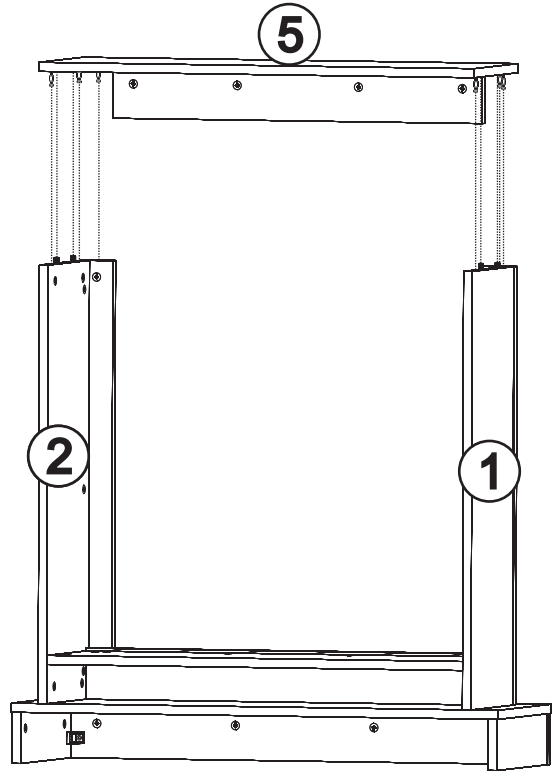

# MILO - VIGO

PL	Instrukcja montażu
D	Montageanleitung
GB	Assembly instructions
NL	Handleiding voor de montage
CZ	Montážní pokyny
SK	Montážne pokyny

1/12

-  **(B1)**  
x29
-  **(M1)**  
x36
-  **(T1)**  
x36
-  **(F36)**  
x6
-  **(F28)**  
x2
-  **(P7)**  
UP 4,2x16 x4
-  **(S5)**  
US 3,5x16 x4
-  **(K14)**  
x2
-  **(S15)**  
US 4x30 x13
-  **(K1)**  
x6

	(B1)
	x18
	(M1)
	x24
	(T1)
	x4
	(F36)
	x2

	(B1)
	x11
	(M1)
	x12
	(T1)
	x16

	(S5)
US 3,5x16	x4
	(K14)
	x2

6/12

7/12

9/12

10/12

11/12

12/12

	(F28)
	x2
	(P7)
4,2x19	x4