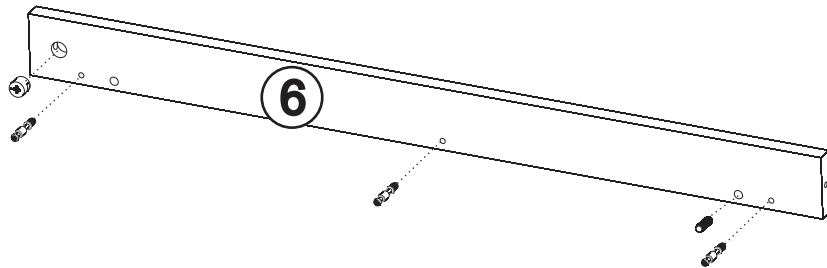

# MILO - VIGO

PL	Instrukcja montażu
D	Montageanleitung
GB	Assembly instructions
NL	Handleiding voor de montage
CZ	Montážní pokyny
SK	Montážne pokyny

1/12

-  **(B1)**  
x29
-  **(M1)**  
x36
-  **(T1)**  
x36
-  **(F36)**  
x6
-  **(F28)**  
x2
-  **(P7)**  
UP 4,2x16 x4
-  **(S5)**  
US 3,5x16 x4
-  **(K14)**  
x2
-  **(S15)**  
US 4x30 x13
-  **(K1)**  
x6

	(B1)
	x18
	(M1)
	x24
	(T1)
	x4
	(F36)
	x2

	(B1)
	x11
	(M1)
	x12
	(T1)
	x16

	(S5)
US 3,5x16	x4
	(K14)
	x2

6/12

7/12

9/12

10/12

11/12

12/12

	(F28)
	x2
	(P7)
4,2x19	x4