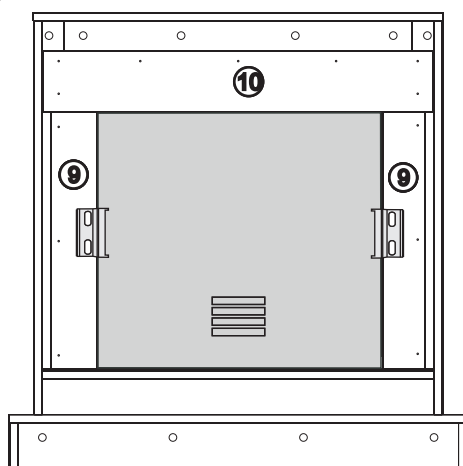

# MILO - VIGO

PL	Instrukcja montażu
D	Montageanleitung
GB	Assembly instructions
NL	Handleiding voor de montage
CZ	Montážní pokyny
SK	Montážne pokyny

1/12

-  **(B1)**  
x29
-  **(M1)**  
x36
-  **(T1)**  
x36
-  **(F36)**  
x6
-  **(F28)**  
x2
-  **(P7)**  
UP 4,2x16 x4
-  **(S5)**  
US 3,5x16 x4
-  **(K14)**  
x2
-  **(S15)**  
US 4x30 x13
-  **(K1)**  
x6

	(B1)
	x18
	(M1)
	x24
	(T1)
	x4
	(F36)
	x2

	(B1)
	x11
	(M1)
	x12
	(T1)
	x16

	(S5)
US 3,5x16	x4
	(K14)
	x2

6/12

7/12

9/12

10/12

11/12

12/12

	(F28)
	x2
	(P7)
4,2x19	x4