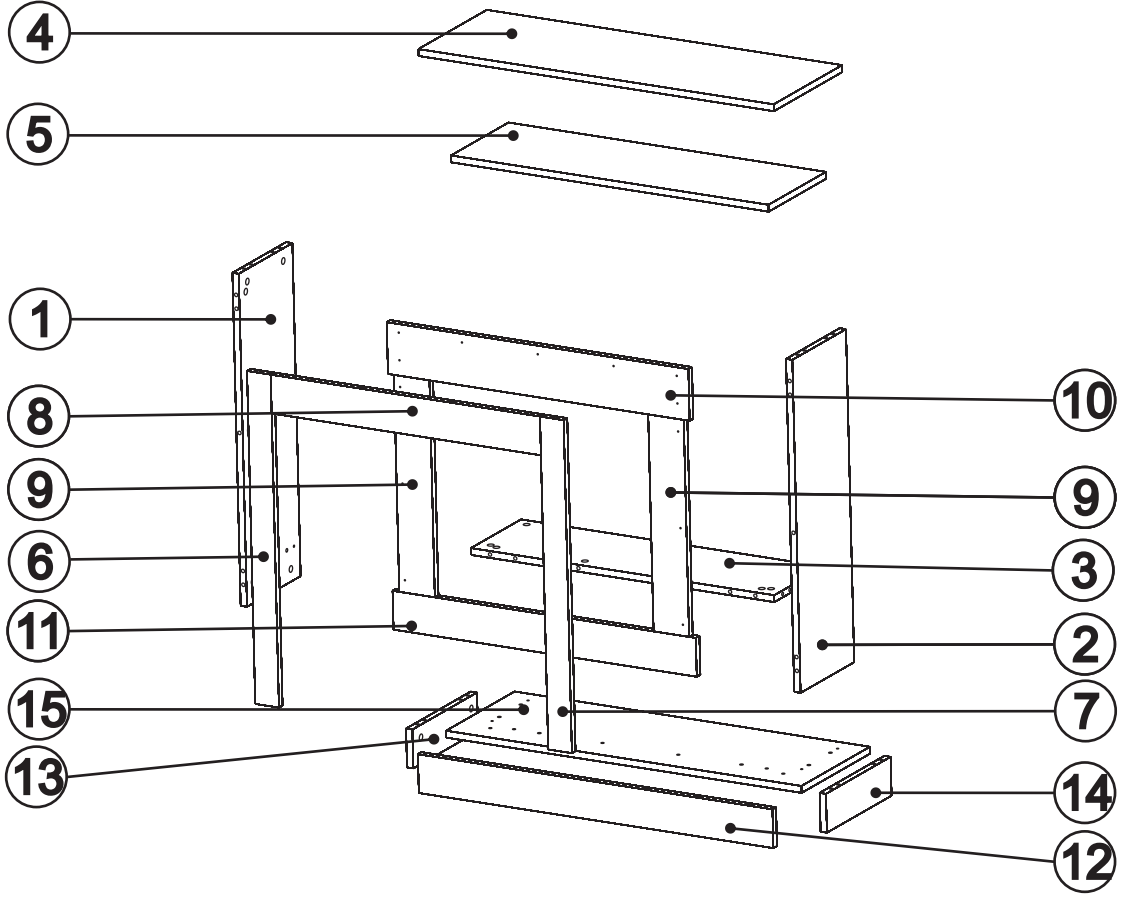

# MILO - VIGO

PL	Instrukcja montażu
D	Montageanleitung
GB	Assembly instructions
NL	Handleiding voor de montage
CZ	Montážní pokyny
SK	Montážne pokyny

1/12

-  **(B1)**  
x29
-  **(M1)**  
x36
-  **(T1)**  
x36
-  **(F36)**  
x6
-  **(F28)**  
x2
-  **(P7)**  
UP 4,2x16 x4
-  **(S5)**  
US 3,5x16 x4
-  **(K14)**  
x2
-  **(S15)**  
US 4x30 x13
-  **(K1)**  
x6

	(B1)
	x18
	(M1)
	x24
	(T1)
	x4
	(F36)
	x2

	(B1)
	x11
	(M1)
	x12
	(T1)
	x16

	(S5)
US 3,5x16	x4
	(K14)
	x2

6/12

7/12

9/12

10/12

11/12

12/12

	(F28)
	x2
	(P7)
4,2x19	x4