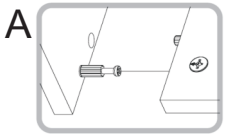

# MILO - VIGO

PL	Instrukcja montażu
D	Montageanleitung
GB	Assembly instructions
NL	Handleiding voor de montage
CZ	Montážní pokyny
SK	Montážne pokyny

1/12

-  **(B1)**  
x29
-  **(M1)**  
x36
-  **(T1)**  
x36
-  **(F36)**  
x6
-  **(F28)**  
x2
-  **(P7)**  
UP 4,2x16 x4
-  **(S5)**  
US 3,5x16 x4
-  **(K14)**  
x2
-  **(S15)**  
US 4x30 x13
-  **(K1)**  
x6

	(B1)
	x18
	(M1)
	x24
	(T1)
	x4
	(F36)
	x2

	(B1)
	x11
	(M1)
	x12
	(T1)
	x16

	(S5)
US 3,5x16	x4
	(K14)
	x2

6/12

7/12

9/12

10/12

11/12