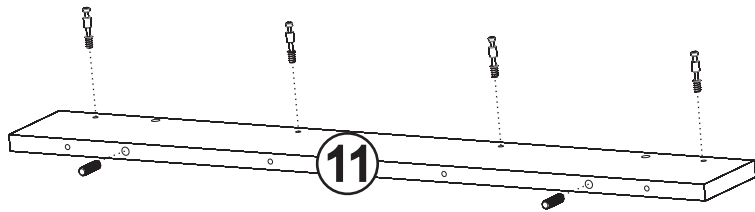

# MILO - VIGO

PL	Instrukcja montażu
D	Montageanleitung
GB	Assembly instructions
NL	Handleiding voor de montage
CZ	Montážní pokyny
SK	Montážne pokyny

1/12

-  **(B1)**  
x29
-  **(M1)**  
x36
-  **(T1)**  
x36
-  **(F36)**  
x6
-  **(F28)**  
x2
-  **(P7)**  
UP 4,2x16 x4
-  **(S5)**  
US 3,5x16 x4
-  **(K14)**  
x2
-  **(S15)**  
US 4x30 x13
-  **(K1)**  
x6

	(B1)
	x18
	(M1)
	x24
	(T1)
	x4
	(F36)
	x2

	(B1)
	x11
	(M1)
	x12
	(T1)
	x16

	(S5)
US 3,5x16	x4
	(K14)
	x2

6/12

7/12

9/12

10/12

11/12