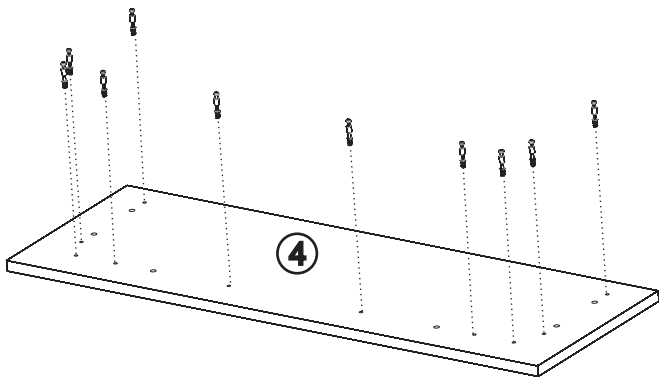

# MILO - VIGO

PL	Instrukcja montażu
D	Montageanleitung
GB	Assembly instructions
NL	Handleiding voor de montage
CZ	Montážní pokyny
SK	Montážne pokyny

1/12

-  **(B1)**  
x29
-  **(M1)**  
x36
-  **(T1)**  
x36
-  **(F36)**  
x6
-  **(F28)**  
x2
-  **(P7)**  
UP 4,2x16 x4
-  **(S5)**  
US 3,5x16 x4
-  **(K14)**  
x2
-  **(S15)**  
US 4x30 x13
-  **(K1)**  
x6

	(B1)
	x18
	(M1)
	x24
	(T1)
	x4
	(F36)
	x2

	(B1)
	x11
	(M1)
	x12
	(T1)
	x16

	(S5)
US 3,5x16	x4
	(K14)
	x2

6/12

7/12

9/12

10/12

11/12

12/12

	(F28)
	x2
	(P7)
4,2x19	x4