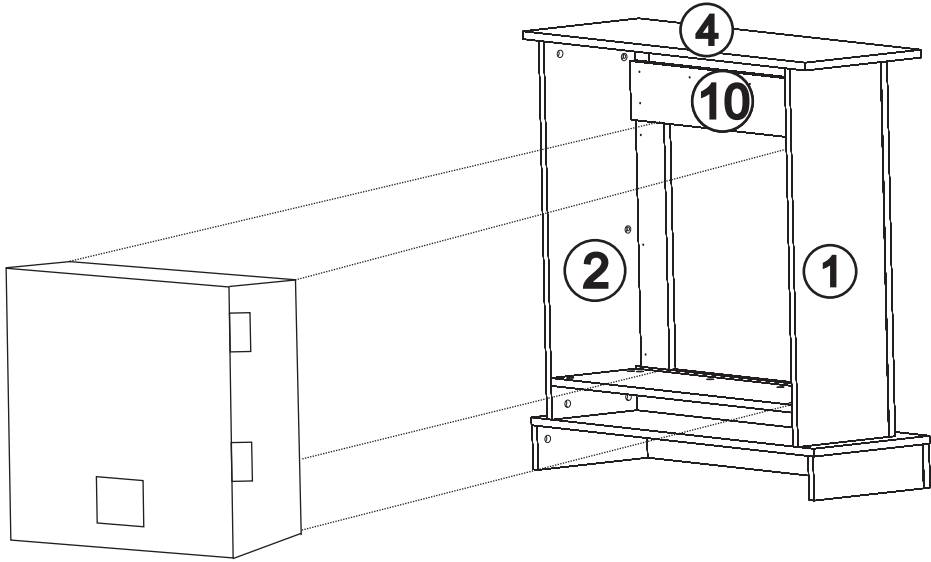

# MILO - VIGO

PL	Instrukcja montażu
D	Montageanleitung
GB	Assembly instructions
NL	Handleiding voor de montage
CZ	Montážní pokyny
SK	Montážne pokyny

1/12

-  **(B1)**  
x29
-  **(M1)**  
x36
-  **(T1)**  
x36
-  **(F36)**  
x6
-  **(F28)**  
x2
-  **(P7)**  
UP 4,2x16 x4
-  **(S5)**  
US 3,5x16 x4
-  **(K14)**  
x2
-  **(S15)**  
US 4x30 x13
-  **(K1)**  
x6

	(B1)
	x18
	(M1)
	x24
	(T1)
	x4
	(F36)
	x2

	(B1)
	x11
	(M1)
	x12
	(T1)
	x16

	(S5)
US 3,5x16	x4
	(K14)
	x2

6/12

7/12

9/12

10/12

11/12

12/12

	(F28)
	x2
	(P7)
4,2x19	x4