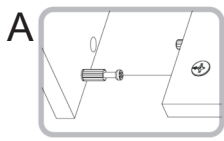

# MILO - VIGO

PL	Instrukcja montażu
D	Montageanleitung
GB	Assembly instructions
NL	Handleiding voor de montage
CZ	Montážní pokyny
SK	Montážne pokyny

1/12

-  **(B1)**  
x29
-  **(M1)**  
x36
-  **(T1)**  
x36
-  **(F36)**  
x6
-  **(F28)**  
x2
-  **(P7)**  
UP 4,2x16 x4
-  **(S5)**  
US 3,5x16 x4
-  **(K14)**  
x2
-  **(S15)**  
US 4x30 x13
-  **(K1)**  
x6

	(B1)
	x18
	(M1)
	x24
	(T1)
	x4
	(F36)
	x2

	(B1)
	x11
	(M1)
	x12
	(T1)
	x16

	(S5)
US 3,5x16	x4
	(K14)
	x2

6/12

7/12

9/12

10/12

11/12