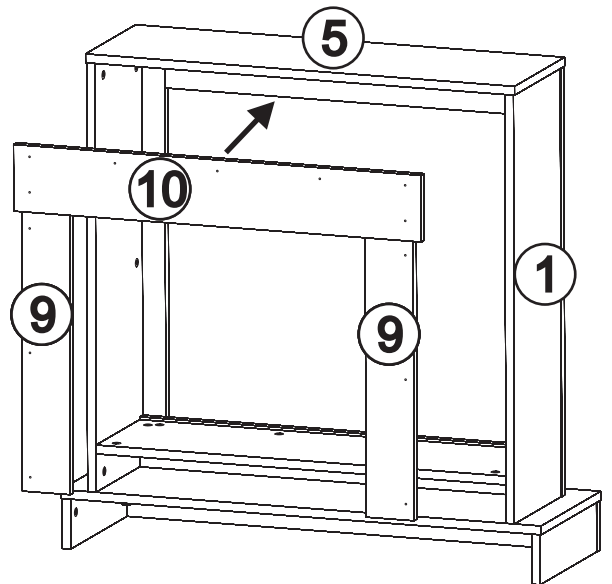

# MILO - VIGO

PL	Instrukcja montażu
D	Montageanleitung
GB	Assembly instructions
NL	Handleiding voor de montage
CZ	Montážní pokyny
SK	Montážne pokyny

1/12

-  **(B1)**  
x29
-  **(M1)**  
x36
-  **(T1)**  
x36
-  **(F36)**  
x6
-  **(F28)**  
x2
-  **(P7)**  
UP 4,2x16 x4
-  **(S5)**  
US 3,5x16 x4
-  **(K14)**  
x2
-  **(S15)**  
US 4x30 x13
-  **(K1)**  
x6

	(B1)
	x18
	(M1)
	x24
	(T1)
	x4
	(F36)
	x2

	(B1)
	x11
	(M1)
	x12
	(T1)
	x16

	(S5)
US 3,5x16	x4
	(K14)
	x2

6/12

7/12

9/12

10/12

11/12

12/12

	(F28)
	x2
	(P7)
4,2x19	x4