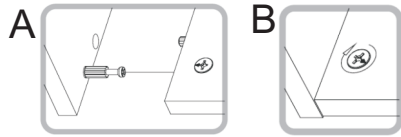

# MILO - VIGO

PL	Instrukcja montażu
D	Montageanleitung
GB	Assembly instructions
NL	Handleiding voor de montage
CZ	Montážní pokyny
SK	Montážne pokyny

1/12

-  **(B1)**  
x29
-  **(M1)**  
x36
-  **(T1)**  
x36
-  **(F36)**  
x6
-  **(F28)**  
x2
-  **(P7)**  
UP 4,2x16 x4
-  **(S5)**  
US 3,5x16 x4
-  **(K14)**  
x2
-  **(S15)**  
US 4x30 x13
-  **(K1)**  
x6

	(B1)
	x18
	(M1)
	x24
	(T1)
	x4
	(F36)
	x2

	(B1)
	x11
	(M1)
	x12
	(T1)
	x16

	(S5)
US 3,5x16	x4
	(K14)
	x2

6/12

7/12

9/12

10/12

11/12

12/12

	(F28)
	x2
	(P7)
4,2x19	x4