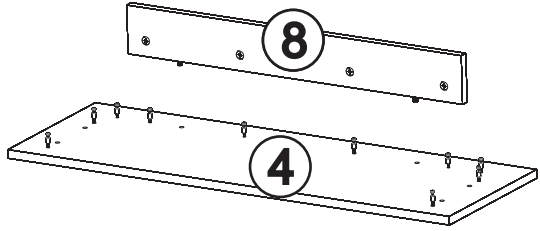

# MILO - VIGO

PL	Instrukcja montażu
D	Montageanleitung
GB	Assembly instructions
NL	Handleiding voor de montage
CZ	Montážní pokyny
SK	Montážne pokyny

1/12

-  **(B1)**  
x29
-  **(M1)**  
x36
-  **(T1)**  
x36
-  **(F36)**  
x6
-  **(F28)**  
x2
-  **(P7)**  
UP 4,2x16 x4
-  **(S5)**  
US 3,5x16 x4
-  **(K14)**  
x2
-  **(S15)**  
US 4x30 x13
-  **(K1)**  
x6

	(B1)
	x18
	(M1)
	x24
	(T1)
	x4
	(F36)
	x2

	(B1)
	x11
	(M1)
	x12
	(T1)
	x16

	(S5)
US 3,5x16	x4
	(K14)
	x2

6/12

7/12

9/12

10/12

11/12

12/12

	(F28)
	x2
	(P7)
4,2x19	x4