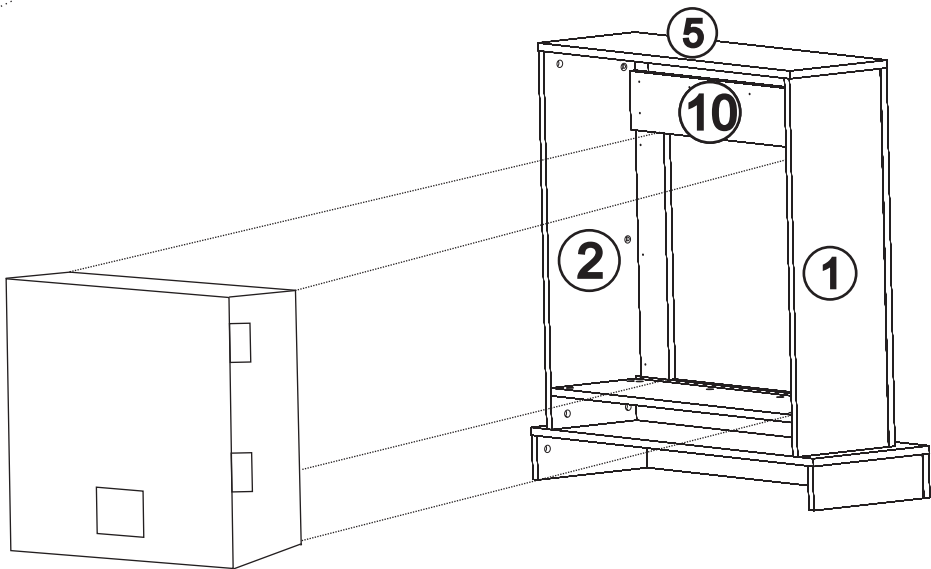

# MILO - VIGO

PL	Instrukcja montażu
D	Montageanleitung
GB	Assembly instructions
NL	Handleiding voor de montage
CZ	Montážní pokyny
SK	Montážne pokyny

1/12

-  **(B1)**  
x29
-  **(M1)**  
x36
-  **(T1)**  
x36
-  **(F36)**  
x6
-  **(F28)**  
x2
-  **(P7)**  
UP 4,2x16 x4
-  **(S5)**  
US 3,5x16 x4
-  **(K14)**  
x2
-  **(S15)**  
US 4x30 x13
-  **(K1)**  
x6

	(B1)
	x18
	(M1)
	x24
	(T1)
	x4
	(F36)
	x2

	(B1)
	x11
	(M1)
	x12
	(T1)
	x16

	(S5)
US 3,5x16	x4
	(K14)
	x2

6/12

7/12

9/12

10/12

11/12

12/12

	(F28)
	x2
	(P7)
4,2x19	x4