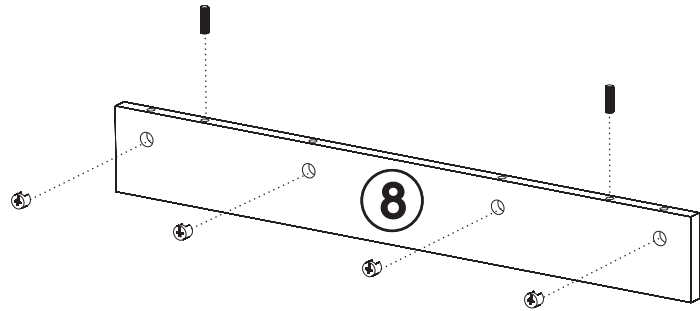

# MILO - VIGO

PL	Instrukcja montażu
D	Montageanleitung
GB	Assembly instructions
NL	Handleiding voor de montage
CZ	Montážní pokyny
SK	Montážne pokyny

1/12

-  **(B1)**  
x29
-  **(M1)**  
x36
-  **(T1)**  
x36
-  **(F36)**  
x6
-  **(F28)**  
x2
-  **(P7)**  
UP 4,2x16 x4
-  **(S5)**  
US 3,5x16 x4
-  **(K14)**  
x2
-  **(S15)**  
US 4x30 x13
-  **(K1)**  
x6

	(B1)
	x18
	(M1)
	x24
	(T1)
	x4
	(F36)
	x2

	(B1)
	x11
	(M1)
	x12
	(T1)
	x16

	(S5)
US 3,5x16	x4
	(K14)
	x2

6/12

7/12

9/12

10/12

11/12

12/12

	(F28)
	x2
	(P7)
4,2x19	x4