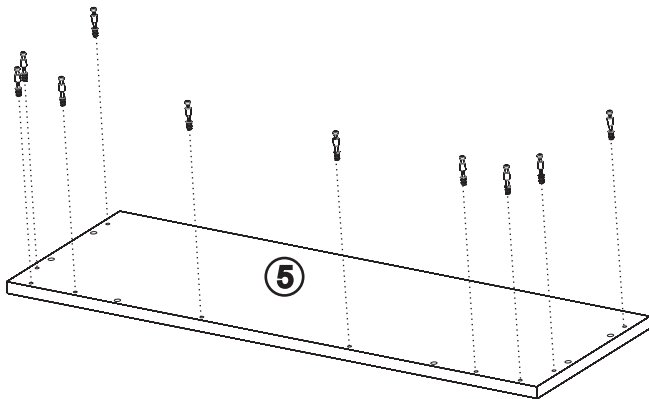

# MILO - VIGO

PL	Instrukcja montażu
D	Montageanleitung
GB	Assembly instructions
NL	Handleiding voor de montage
CZ	Montážní pokyny
SK	Montážne pokyny

1/12

-  **(B1)**  
x29
-  **(M1)**  
x36
-  **(T1)**  
x36
-  **(F36)**  
x6
-  **(F28)**  
x2
-  **(P7)**  
UP 4,2x16 x4
-  **(S5)**  
US 3,5x16 x4
-  **(K14)**  
x2
-  **(S15)**  
US 4x30 x13
-  **(K1)**  
x6

	(B1)
	x18
	(M1)
	x24
	(T1)
	x4
	(F36)
	x2

	(B1)
	x11
	(M1)
	x12
	(T1)
	x16

	(S5)
US 3,5x16	x4
	(K14)
	x2

6/12

7/12

9/12

10/12

11/12

12/12

	(F28)
	x2
	(P7)
4,2x19	x4