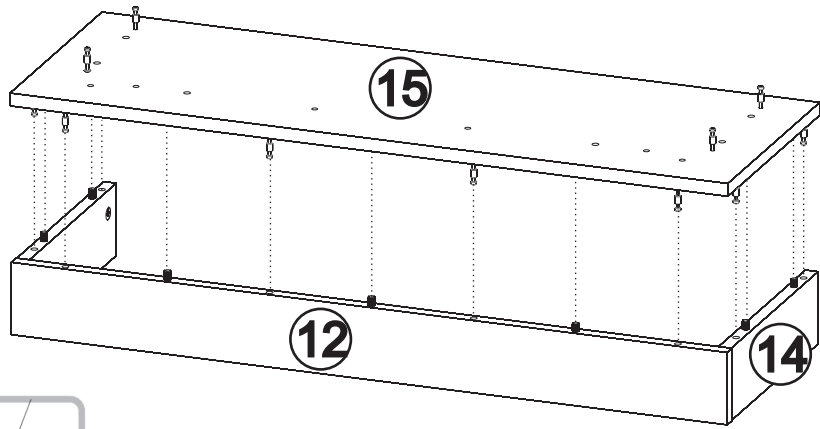

# MILO - VIGO

PL	Instrukcja montażu
D	Montageanleitung
GB	Assembly instructions
NL	Handleiding voor de montage
CZ	Montážní pokyny
SK	Montážne pokyny

1/12

-  **(B1)**  
x29
-  **(M1)**  
x36
-  **(T1)**  
x36
-  **(F36)**  
x6
-  **(F28)**  
x2
-  **(P7)**  
UP 4,2x16 x4
-  **(S5)**  
US 3,5x16 x4
-  **(K14)**  
x2
-  **(S15)**  
US 4x30 x13
-  **(K1)**  
x6

	(B1)
	x18
	(M1)
	x24
	(T1)
	x4
	(F36)
	x2

	(B1)
	x11
	(M1)
	x12
	(T1)
	x16

	(S5)
US 3,5x16	x4
	(K14)
	x2

6/12

7/12

9/12

10/12

11/12

12/12

	(F28)
	x2
	(P7)
4,2x19	x4