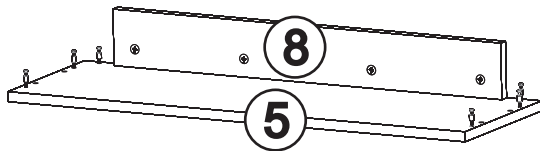

# MILO - VIGO

PL	Instrukcja montażu
D	Montageanleitung
GB	Assembly instructions
NL	Handleiding voor de montage
CZ	Montážní pokyny
SK	Montážne pokyny

1/12

-  **(B1)**  
x29
-  **(M1)**  
x36
-  **(T1)**  
x36
-  **(F36)**  
x6
-  **(F28)**  
x2
-  **(P7)**  
UP 4,2x16 x4
-  **(S5)**  
US 3,5x16 x4
-  **(K14)**  
x2
-  **(S15)**  
US 4x30 x13
-  **(K1)**  
x6

	(B1)
	x18
	(M1)
	x24
	(T1)
	x4
	(F36)
	x2

	(B1)
	x11
	(M1)
	x12
	(T1)
	x16

	(S5)
US 3,5x16	x4
	(K14)
	x2

6/12

7/12

9/12

10/12

11/12

12/12

	(F28)
	x2
	(P7)
4,2x19	x4