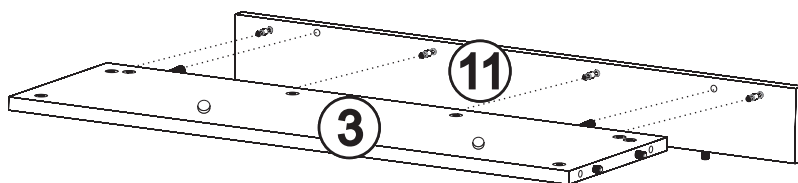

# MILO - VIGO

PL	Instrukcja montażu
D	Montageanleitung
GB	Assembly instructions
NL	Handleiding voor de montage
CZ	Montážní pokyny
SK	Montážne pokyny

1/12

-  **(B1)**  
x29
-  **(M1)**  
x36
-  **(T1)**  
x36
-  **(F36)**  
x6
-  **(F28)**  
x2
-  **(P7)**  
UP 4,2x16 x4
-  **(S5)**  
US 3,5x16 x4
-  **(K14)**  
x2
-  **(S15)**  
US 4x30 x13
-  **(K1)**  
x6

	(B1)
	x18
	(M1)
	x24
	(T1)
	x4
	(F36)
	x2

	(B1)
	x11
	(M1)
	x12
	(T1)
	x16

	(S5)
US 3,5x16	x4
	(K14)
	x2

6/12

7/12

9/12

10/12

11/12