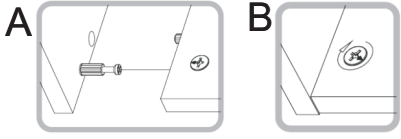

# MILO - VIGO

PL	Instrukcja montażu
D	Montageanleitung
GB	Assembly instructions
NL	Handleiding voor de montage
CZ	Montážní pokyny
SK	Montážne pokyny

1/12

-  **(B1)**  
x29
-  **(M1)**  
x36
-  **(T1)**  
x36
-  **(F36)**  
x6
-  **(F28)**  
x2
-  **(P7)**  
UP 4,2x16 x4
-  **(S5)**  
US 3,5x16 x4
-  **(K14)**  
x2
-  **(S15)**  
US 4x30 x13
-  **(K1)**  
x6

	(B1)
	x18
	(M1)
	x24
	(T1)
	x4
	(F36)
	x2

	(B1)
	x11
	(M1)
	x12
	(T1)
	x16

	(S5)
US 3,5x16	x4
	(K14)
	x2

6/12

7/12

9/12

10/12

11/12

12/12

	(F28)
	x2
	(P7)
4,2x19	x4