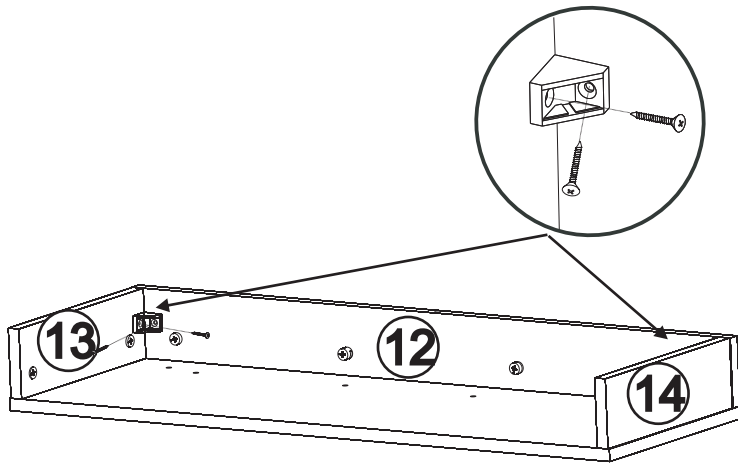

# MILO - VIGO

PL	Instrukcja montażu
D	Montageanleitung
GB	Assembly instructions
NL	Handleiding voor de montage
CZ	Montážní pokyny
SK	Montážne pokyny

1/12

-  **(B1)**  
x29
-  **(M1)**  
x36
-  **(T1)**  
x36
-  **(F36)**  
x6
-  **(F28)**  
x2
-  **(P7)**  
UP 4,2x16 x4
-  **(S5)**  
US 3,5x16 x4
-  **(K14)**  
x2
-  **(S15)**  
US 4x30 x13
-  **(K1)**  
x6

	(B1)
	x18
	(M1)
	x24
	(T1)
	x4
	(F36)
	x2

	(B1)
	x11
	(M1)
	x12
	(T1)
	x16

	(S5)
US 3,5x16	x4
	(K14)
	x2

6/12

7/12

9/12

10/12

11/12

12/12

	(F28)
	x2
	(P7)
4,2x19	x4