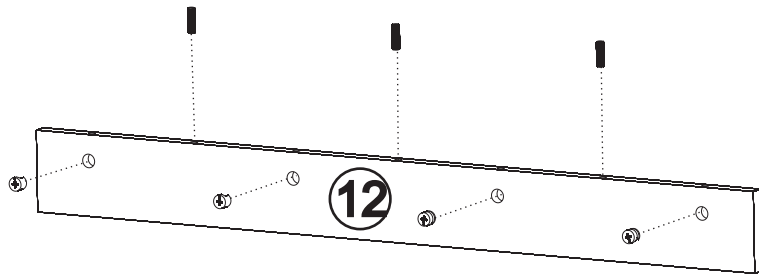

# MILO - VIGO

PL	Instrukcja montażu
D	Montageanleitung
GB	Assembly instructions
NL	Handleiding voor de montage
CZ	Montážní pokyny
SK	Montážne pokyny

1/12

-  **(B1)**  
x29
-  **(M1)**  
x36
-  **(T1)**  
x36
-  **(F36)**  
x6
-  **(F28)**  
x2
-  **(P7)**  
UP 4,2x16 x4
-  **(S5)**  
US 3,5x16 x4
-  **(K14)**  
x2
-  **(S15)**  
US 4x30 x13
-  **(K1)**  
x6

	(B1)
	x18
	(M1)
	x24
	(T1)
	x4
	(F36)
	x2

	(B1)
	x11
	(M1)
	x12
	(T1)
	x16

	(S5)
US 3,5x16	x4
	(K14)
	x2

6/12

7/12

9/12

10/12

11/12

12/12

	(F28)
	x2
	(P7)
4,2x19	x4