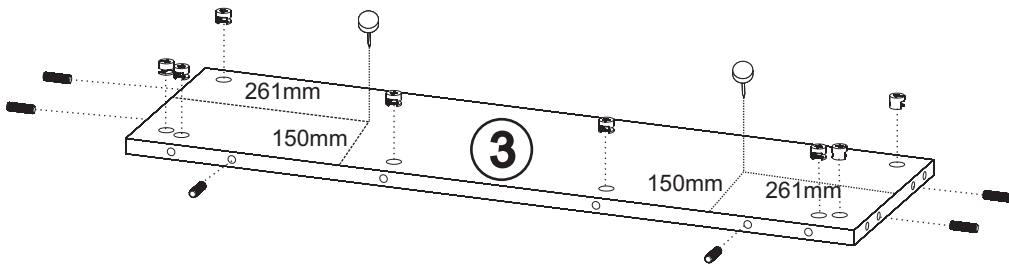

# MILO - VIGO

PL	Instrukcja montażu
D	Montageanleitung
GB	Assembly instructions
NL	Handleiding voor de montage
CZ	Montážní pokyny
SK	Montážne pokyny

1/12

-  **(B1)**  
x29
-  **(M1)**  
x36
-  **(T1)**  
x36
-  **(F36)**  
x6
-  **(F28)**  
x2
-  **(P7)**  
UP 4,2x16 x4
-  **(S5)**  
US 3,5x16 x4
-  **(K14)**  
x2
-  **(S15)**  
US 4x30 x13
-  **(K1)**  
x6

	(B1)
	x18
	(M1)
	x24
	(T1)
	x4
	(F36)
	x2

	(B1)
	x11
	(M1)
	x12
	(T1)
	x16

	(S5)
US 3,5x16	x4
	(K14)
	x2

6/12

7/12

9/12

10/12

11/12

12/12

	(F28)
	x2
	(P7)
4,2x19	x4