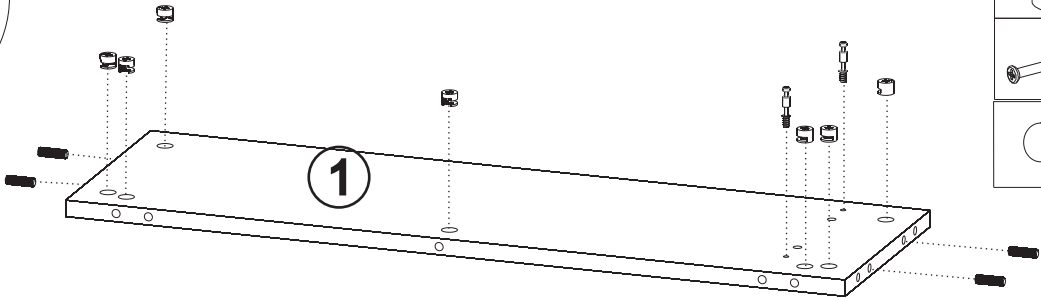

# MILO - VIGO

PL	Instrukcja montażu
D	Montageanleitung
GB	Assembly instructions
NL	Handleiding voor de montage
CZ	Montážní pokyny
SK	Montážne pokyny

1/12

-  **(B1)**  
x29
-  **(M1)**  
x36
-  **(T1)**  
x36
-  **(F36)**  
x6
-  **(F28)**  
x2
-  **(P7)**  
UP 4,2x16 x4
-  **(S5)**  
US 3,5x16 x4
-  **(K14)**  
x2
-  **(S15)**  
US 4x30 x13
-  **(K1)**  
x6

	(B1)
	x18
	(M1)
	x24
	(T1)
	x4
	(F36)
	x2

	(B1)
	x11
	(M1)
	x12
	(T1)
	x16

	(S5)
US 3,5x16	x4
	(K14)
	x2

6/12

7/12

9/12

10/12

11/12

12/12

	(F28)
	x2
	(P7)
4,2x19	x4