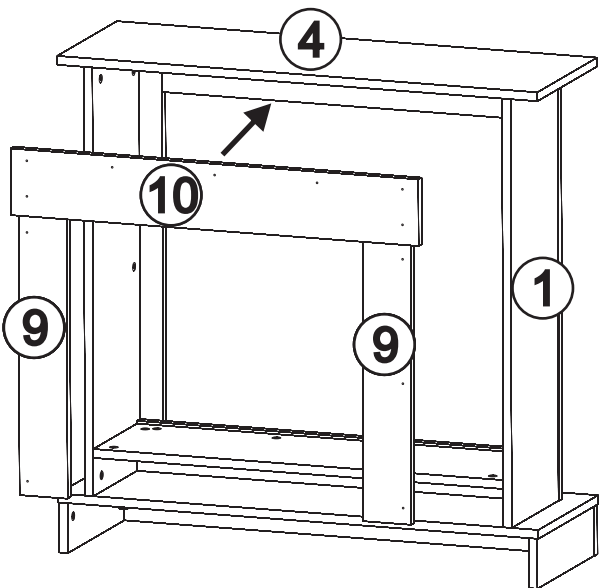

# MILO - VIGO

PL	Instrukcja montażu
D	Montageanleitung
GB	Assembly instructions
NL	Handleiding voor de montage
CZ	Montážní pokyny
SK	Montážne pokyny

1/12

-  **(B1)**  
x29
-  **(M1)**  
x36
-  **(T1)**  
x36
-  **(F36)**  
x6
-  **(F28)**  
x2
-  **(P7)**  
UP 4,2x16 x4
-  **(S5)**  
US 3,5x16 x4
-  **(K14)**  
x2
-  **(S15)**  
US 4x30 x13
-  **(K1)**  
x6

	(B1)
	x18
	(M1)
	x24
	(T1)
	x4
	(F36)
	x2

	(B1)
	x11
	(M1)
	x12
	(T1)
	x16

	(S5)
US 3,5x16	x4
	(K14)
	x2

6/12

7/12

9/12

10/12

11/12

12/12

	(F28)
	x2
	(P7)
4,2x19	x4