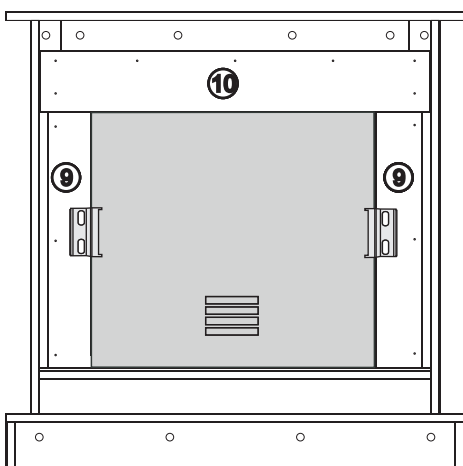

# MILO - VIGO

PL	Instrukcja montażu
D	Montageanleitung
GB	Assembly instructions
NL	Handleiding voor de montage
CZ	Montážní pokyny
SK	Montážne pokyny

1/12

-  **(B1)**  
x29
-  **(M1)**  
x36
-  **(T1)**  
x36
-  **(F36)**  
x6
-  **(F28)**  
x2
-  **(P7)**  
UP 4,2x16 x4
-  **(S5)**  
US 3,5x16 x4
-  **(K14)**  
x2
-  **(S15)**  
US 4x30 x13
-  **(K1)**  
x6

	(B1)
	x18
	(M1)
	x24
	(T1)
	x4
	(F36)
	x2

	(B1)
	x11
	(M1)
	x12
	(T1)
	x16

	(S5)
US 3,5x16	x4
	(K14)
	x2

6/12

7/12

9/12

10/12

11/12

12/12

	(F28)
	x2
	(P7)
4,2x19	x4