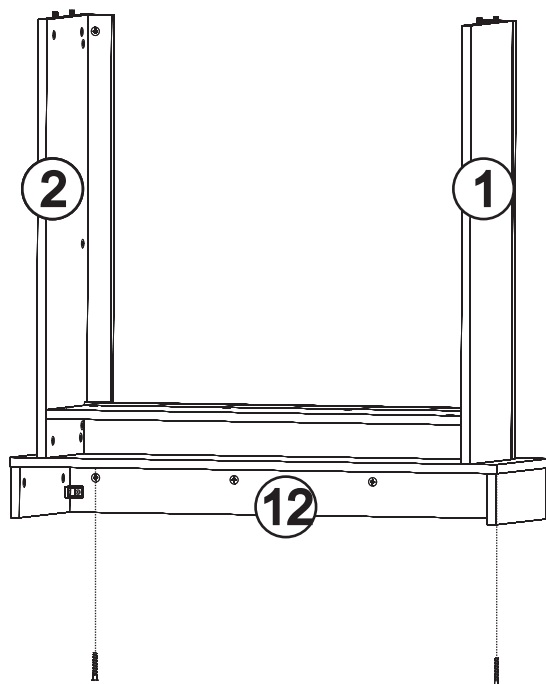

# MILO - VIGO

PL	Instrukcja montażu
D	Montageanleitung
GB	Assembly instructions
NL	Handleiding voor de montage
CZ	Montážní pokyny
SK	Montážne pokyny

1/12

-  **(B1)**  
x29
-  **(M1)**  
x36
-  **(T1)**  
x36
-  **(F36)**  
x6
-  **(F28)**  
x2
-  **(P7)**  
UP 4,2x16 x4
-  **(S5)**  
US 3,5x16 x4
-  **(K14)**  
x2
-  **(S15)**  
US 4x30 x13
-  **(K1)**  
x6

	(B1)
	x18
	(M1)
	x24
	(T1)
	x4
	(F36)
	x2

	(B1)
	x11
	(M1)
	x12
	(T1)
	x16

	(S5)
US 3,5x16	x4
	(K14)
	x2

6/12

7/12

9/12

10/12

11/12

12/12

	(F28)
	x2
	(P7)
4,2x19	x4