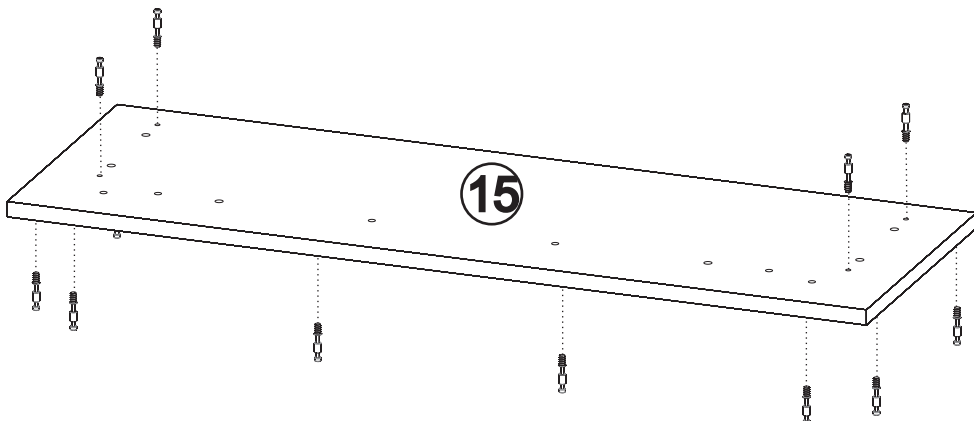

# MILO - VIGO

PL	Instrukcja montażu
D	Montageanleitung
GB	Assembly instructions
NL	Handleiding voor de montage
CZ	Montážní pokyny
SK	Montážne pokyny

1/12

-  **(B1)**  
x29
-  **(M1)**  
x36
-  **(T1)**  
x36
-  **(F36)**  
x6
-  **(F28)**  
x2
-  **(P7)**  
UP 4,2x16 x4
-  **(S5)**  
US 3,5x16 x4
-  **(K14)**  
x2
-  **(S15)**  
US 4x30 x13
-  **(K1)**  
x6

	(B1)
	x18
	(M1)
	x24
	(T1)
	x4
	(F36)
	x2

	(B1)
	x11
	(M1)
	x12
	(T1)
	x16

	(S5)
US 3,5x16	x4
	(K14)
	x2

6/12

7/12

9/12

10/12

11/12

12/12

	(F28)
	x2
	(P7)
4,2x19	x4