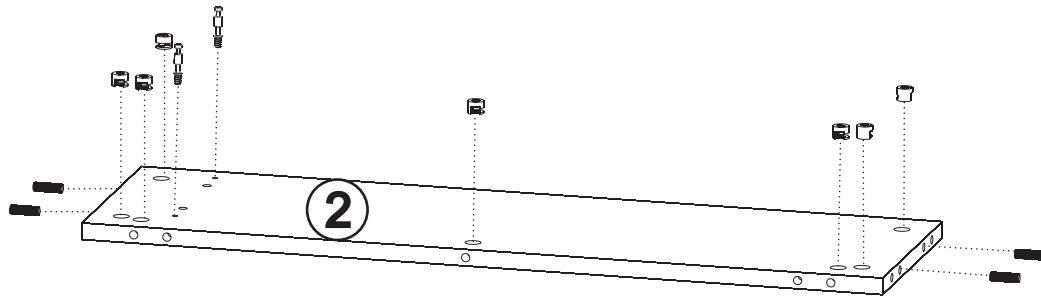

# MILO - VIGO

PL	Instrukcja montażu
D	Montageanleitung
GB	Assembly instructions
NL	Handleiding voor de montage
CZ	Montážní pokyny
SK	Montážne pokyny

1/12

-  **(B1)**  
x29
-  **(M1)**  
x36
-  **(T1)**  
x36
-  **(F36)**  
x6
-  **(F28)**  
x2
-  **(P7)**  
UP 4,2x16 x4
-  **(S5)**  
US 3,5x16 x4
-  **(K14)**  
x2
-  **(S15)**  
US 4x30 x13
-  **(K1)**  
x6

	(B1)
	x18
	(M1)
	x24
	(T1)
	x4
	(F36)
	x2

	(B1)
	x11
	(M1)
	x12
	(T1)
	x16

	(S5)
US 3,5x16	x4
	(K14)
	x2

6/12

7/12

9/12

10/12

11/12

12/12

	(F28)
	x2
	(P7)
4,2x19	x4