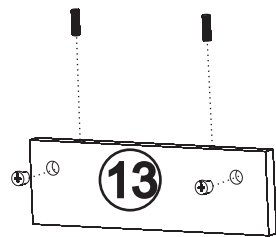

# MILO - VIGO

PL	Instrukcja montażu
D	Montageanleitung
GB	Assembly instructions
NL	Handleiding voor de montage
CZ	Montážní pokyny
SK	Montážne pokyny

1/12

-  **(B1)**  
x29
-  **(M1)**  
x36
-  **(T1)**  
x36
-  **(F36)**  
x6
-  **(F28)**  
x2
-  **(P7)**  
UP 4,2x16 x4
-  **(S5)**  
US 3,5x16 x4
-  **(K14)**  
x2
-  **(S15)**  
US 4x30 x13
-  **(K1)**  
x6

	(B1)
	x18
	(M1)
	x24
	(T1)
	x4
	(F36)
	x2

	(B1)
	x11
	(M1)
	x12
	(T1)
	x16

	(S5)
US 3,5x16	x4
	(K14)
	x2

6/12

7/12

9/12

10/12

11/12

12/12

	(F28)
	x2
	(P7)
4,2x19	x4