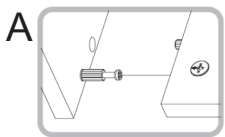

# MILO - VIGO

PL	Instrukcja montażu
D	Montageanleitung
GB	Assembly instructions
NL	Handleiding voor de montage
CZ	Montážní pokyny
SK	Montážne pokyny

1/12

-  **(B1)**  
x29
-  **(M1)**  
x36
-  **(T1)**  
x36
-  **(F36)**  
x6
-  **(F28)**  
x2
-  **(P7)**  
UP 4,2x16 x4
-  **(S5)**  
US 3,5x16 x4
-  **(K14)**  
x2
-  **(S15)**  
US 4x30 x13
-  **(K1)**  
x6

	(B1)
	x18
	(M1)
	x24
	(T1)
	x4
	(F36)
	x2

	(B1)
	x11
	(M1)
	x12
	(T1)
	x16

	(S5)
US 3,5x16	x4
	(K14)
	x2

6/12

7/12

9/12

10/12

11/12