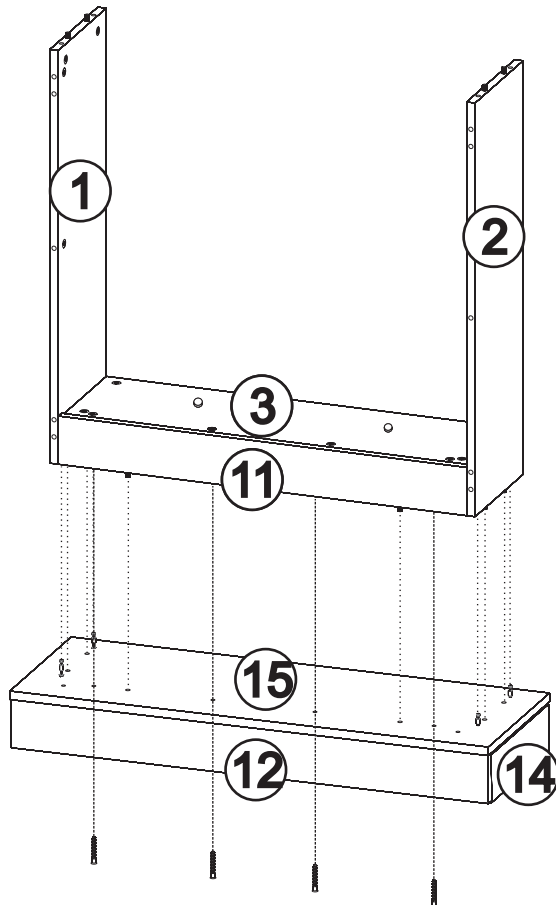

# MILO - VIGO

PL	Instrukcja montażu
D	Montageanleitung
GB	Assembly instructions
NL	Handleiding voor de montage
CZ	Montážní pokyny
SK	Montážne pokyny

1/12

-  **(B1)**  
x29
-  **(M1)**  
x36
-  **(T1)**  
x36
-  **(F36)**  
x6
-  **(F28)**  
x2
-  **(P7)**  
UP 4,2x16 x4
-  **(S5)**  
US 3,5x16 x4
-  **(K14)**  
x2
-  **(S15)**  
US 4x30 x13
-  **(K1)**  
x6

	(B1)
	x18
	(M1)
	x24
	(T1)
	x4
	(F36)
	x2

	(B1)
	x11
	(M1)
	x12
	(T1)
	x16

	(S5)
US 3,5x16	x4
	(K14)
	x2

6/12

7/12

9/12

10/12

11/12

12/12

	(F28)
	x2
	(P7)
4,2x19	x4