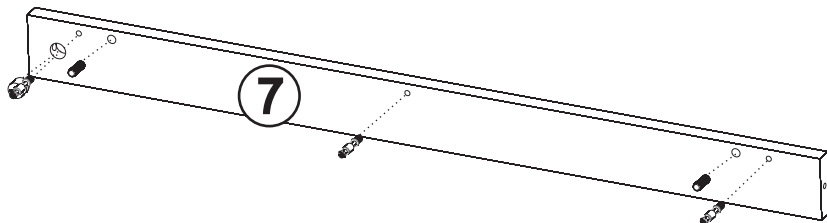

# MILO - VIGO

PL	Instrukcja montażu
D	Montageanleitung
GB	Assembly instructions
NL	Handleiding voor de montage
CZ	Montážní pokyny
SK	Montážne pokyny

1/12

-  **(B1)**  
x29
-  **(M1)**  
x36
-  **(T1)**  
x36
-  **(F36)**  
x6
-  **(F28)**  
x2
-  **(P7)**  
UP 4,2x16 x4
-  **(S5)**  
US 3,5x16 x4
-  **(K14)**  
x2
-  **(S15)**  
US 4x30 x13
-  **(K1)**  
x6

	(B1)
	x18
	(M1)
	x24
	(T1)
	x4
	(F36)
	x2

	(B1)
	x11
	(M1)
	x12
	(T1)
	x16

	(S5)
US 3,5x16	x4
	(K14)
	x2

6/12

7/12

9/12

10/12

11/12

12/12

	(F28)
	x2
	(P7)
4,2x19	x4