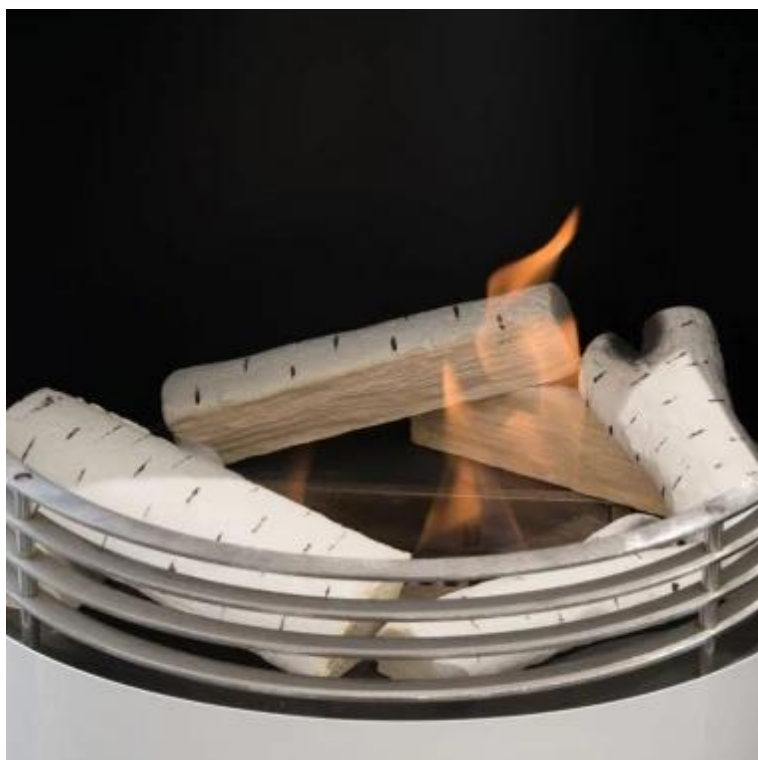

KERAMISK BIRKETRÆ 6 STK.

BIO313

Dekorations birketræ til biopejse - 6 stk. Konstrueret i solidt, keramisk materiale og skal derfor ikke udskiftes.

TEKNISKE SPECIFIKATIONER

Størrelse

Mængde	6
Vægt	1 kg

Udseende

Materiale	Keramik
Farve	Hvid
Dekoration	Hvidt brændesæt

Nøglespecifikationer

Passer til	Biopejse
Produkttype	Dekoration til biopejse
Producent	ScandiFlames
Brug	Indendørs
Garanti	2 år

22 cm

18 cm