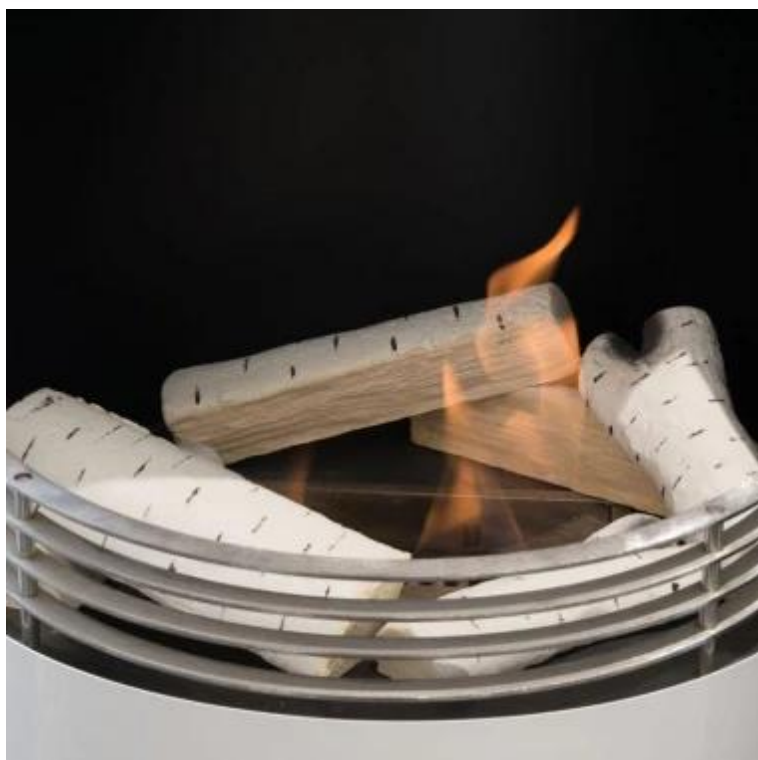

KERAMISK BIRKETRÆ 6 STK.

BIO313

Dekorations birketræ til biopejse - 6 stk. Konstrueret i solidt, keramisk materiale og skal derfor ikke udskiftes.

TEKNISKE SPECIFIKATIONER

Nøglespecifikationer

Produkttype	Dekoration til biopejse
Mærke	ScandiFlames
Brug	Indendørs
Garanti	2 år

Mål og vægt

Mængde	6
Vægt	1 kg

Materiale og udseende

Materiale	Keramik
Farve	Hvid
Dekoration	Hvidt brændesæt

Installationsdetaljer

Passer til	Biopejse
------------	----------

22 cm

18 cm