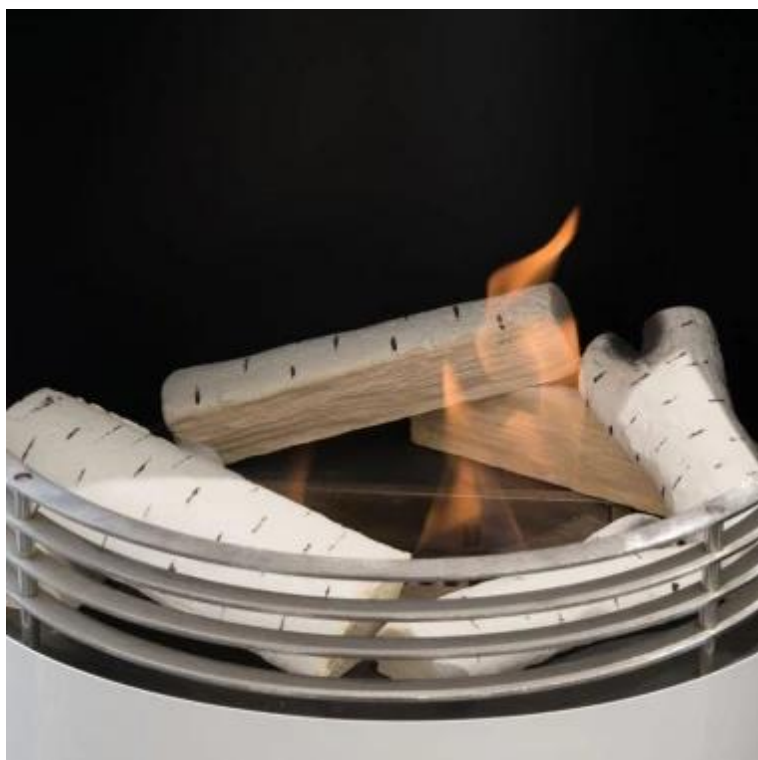

KERAMISK BIRKETRÆ 6 STK.

BIO313

Dekorations birketræ til biopejse - 6 stk. Konstrueret i solidt, keramisk materiale og skal derfor ikke udskiftes.

TEKNISKE SPECIFIKATIONER

Type

Passer til	Biopejse
Brug	Indendørs
Producent	ScandiFlames
Produkttype	Dekoration til biopejse
Garanti	2 år

Udseende

Materiale	Keramik
Farve	Hvid
Dekoration	Hvidt brændesæt

Størrelse

Vægt	1 kg
Mængde	6

22 cm

18 cm