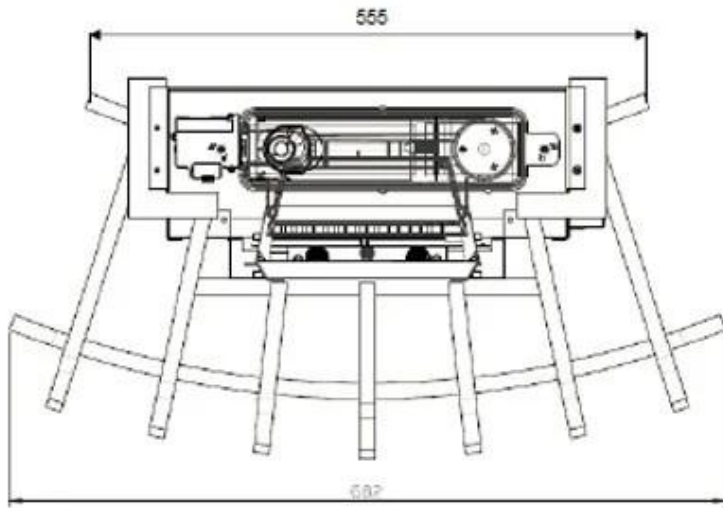

SILVERTON HYBRIDPEJS INDSATS

HYB-10-017

Opti-myst indsats til at placere i en pejs. Omdanner din allerede-eksisterende pejs til et godt, miljøvenligt alternativ.

TEKNISKE SPECIFIKATIONER

Funktion

Styring	Fjernbetjening
Kræver strøm	Ja
Justerbar flamme	Nej
Forbrug	0,1 L/t
Brændetid	10 timer
Kapacitet	1 Liter
Strømforbrug	60 Watt
Fjernbetjening	Ja (medfølger)
Brændstof	Vand og elektricitet

Type

Produkttype	Opti-myst brandkar
Garanti	2 år
Brug	Indendørs
Producent	Dimplex

Størrelse

Vægt	11 kg
Ledningslængde	150 cm
Dybde	36,1 cm
Længde/bredde	68,2 cm
Højde	33 cm

Udseende

Dekoration	Brænde
Materiale	Stål
Flammefarver	1 Farver
Farve	Sort

SCALE 0.250