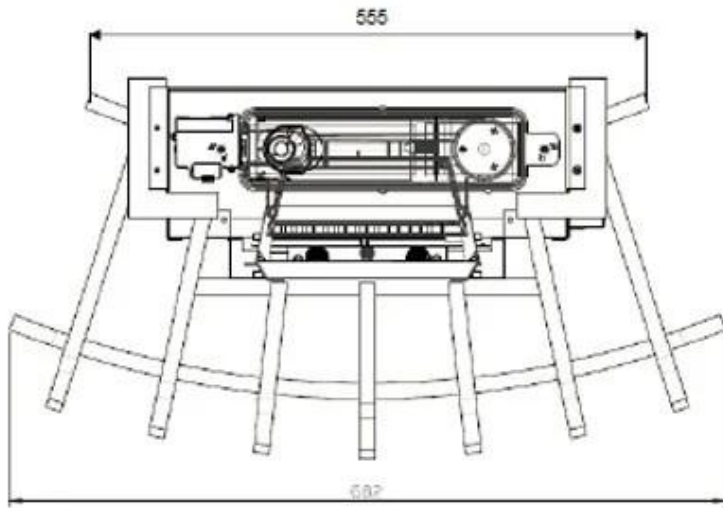

SILVERTON HYBRIDPEJS INDSATS

HYB-10-017

Opti-myst indsats til at placere i en pejs. Omdanner din allerede-eksisterende pejs til et godt, miljøvenligt alternativ.

TEKNISKE SPECIFIKATIONER

Funktion

Kræver strøm	Ja
Justerbar flamme	Nej
Brændetid	10 timer
Kapacitet	1 Liter
Strømforsbrug	60 Watt
Fjernbetjening	Ja (medfølger)
Styring	Fjernbetjening
Brændstof	Vand og elektricitet
Forbrug	0,1 L/t

Udseende

Flammefarver	1 Farver
Materiale	Stål
Farve	Sort
Dekoration	Brænde

Type

Produkttype	Opti-myst brandkar
Producent	Dimplex
Brug	Indendørs
Garanti	2 år

Mål og vægt

Bredde	68,2 cm
Højde	33 cm
Dybde	36,1 cm
Vægt	11 kg
Ledningslængde	150 cm

SCALE 0.250