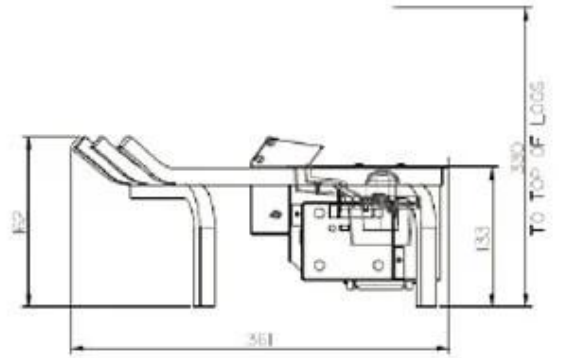

Type

Produkttype	Opti-myst brandkar
Garanti	2 år
Brug	Indendørs
Producent	Dimplex

Størrelse

Vægt	11 kg
Ledningslængde	150 cm
Dybde	36,1 cm
Længde/bredde	68,2 cm
Højde	33 cm

Udseende

Dekoration	Brænde
Materiale	Stål
Flammefarver	1 Farver
Farve	Sort

SCALE 0.250