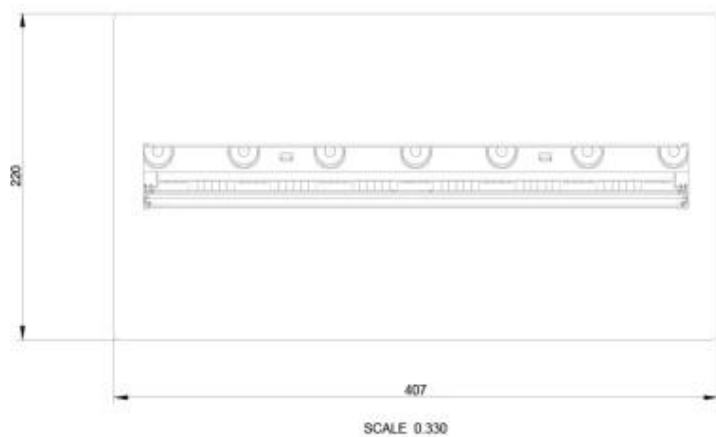

DIMPLEX CASSETTE 400/600

SCALE 0.250