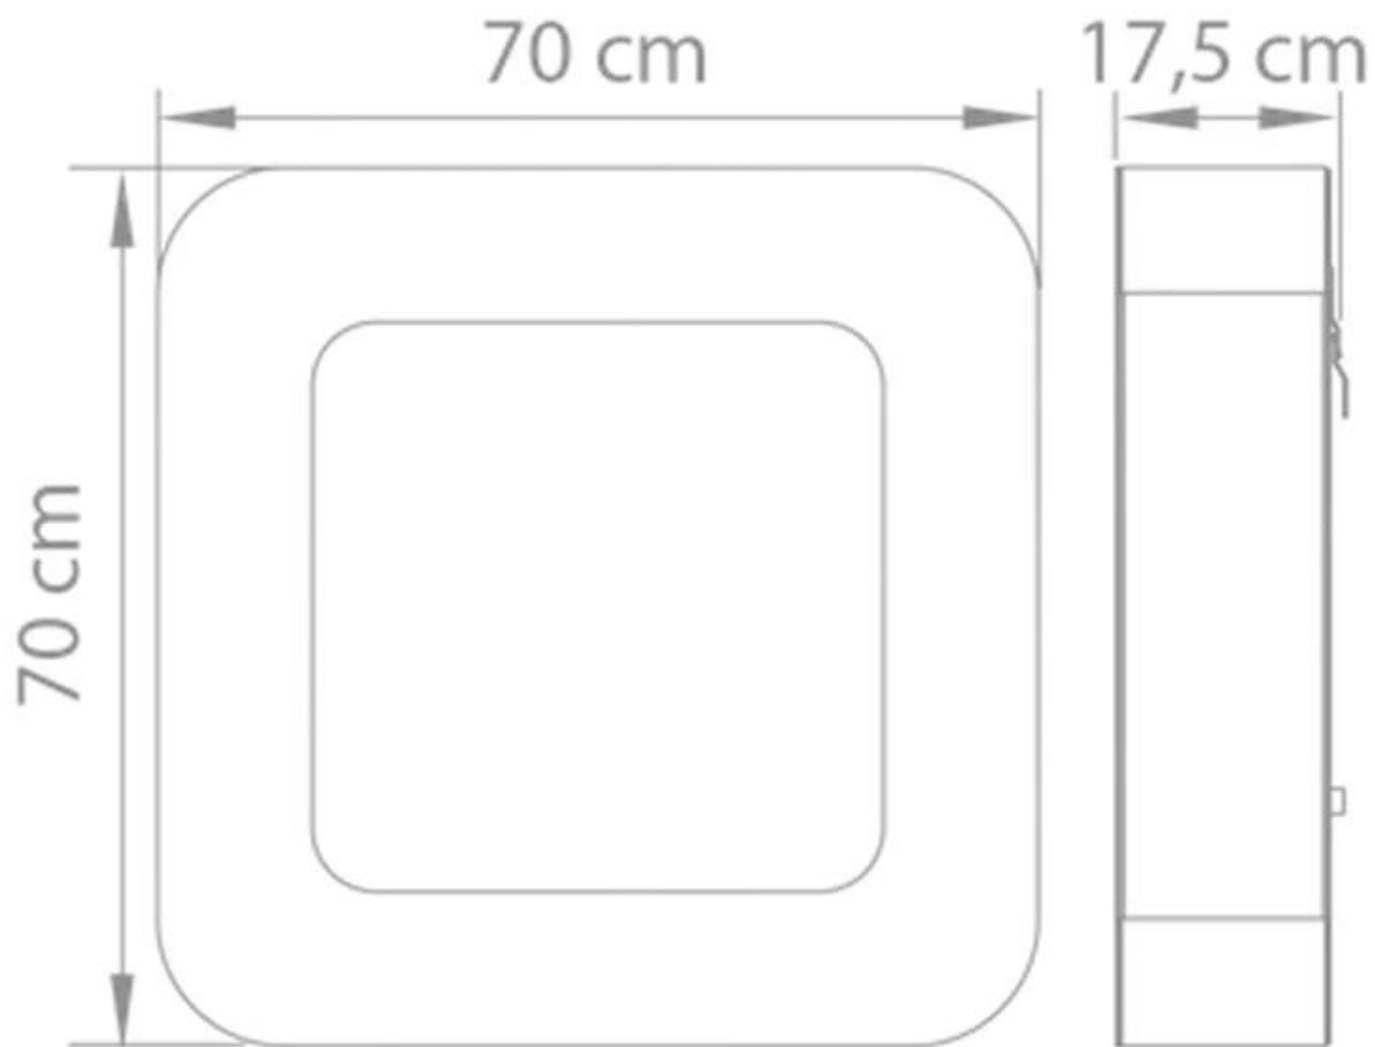

#### Brændkammer

Kapacitet	2 Liter
-----------	---------

Varmeeffekt (Max)	2 kW
-------------------	------

Curva BL  
Weight: 32 kg