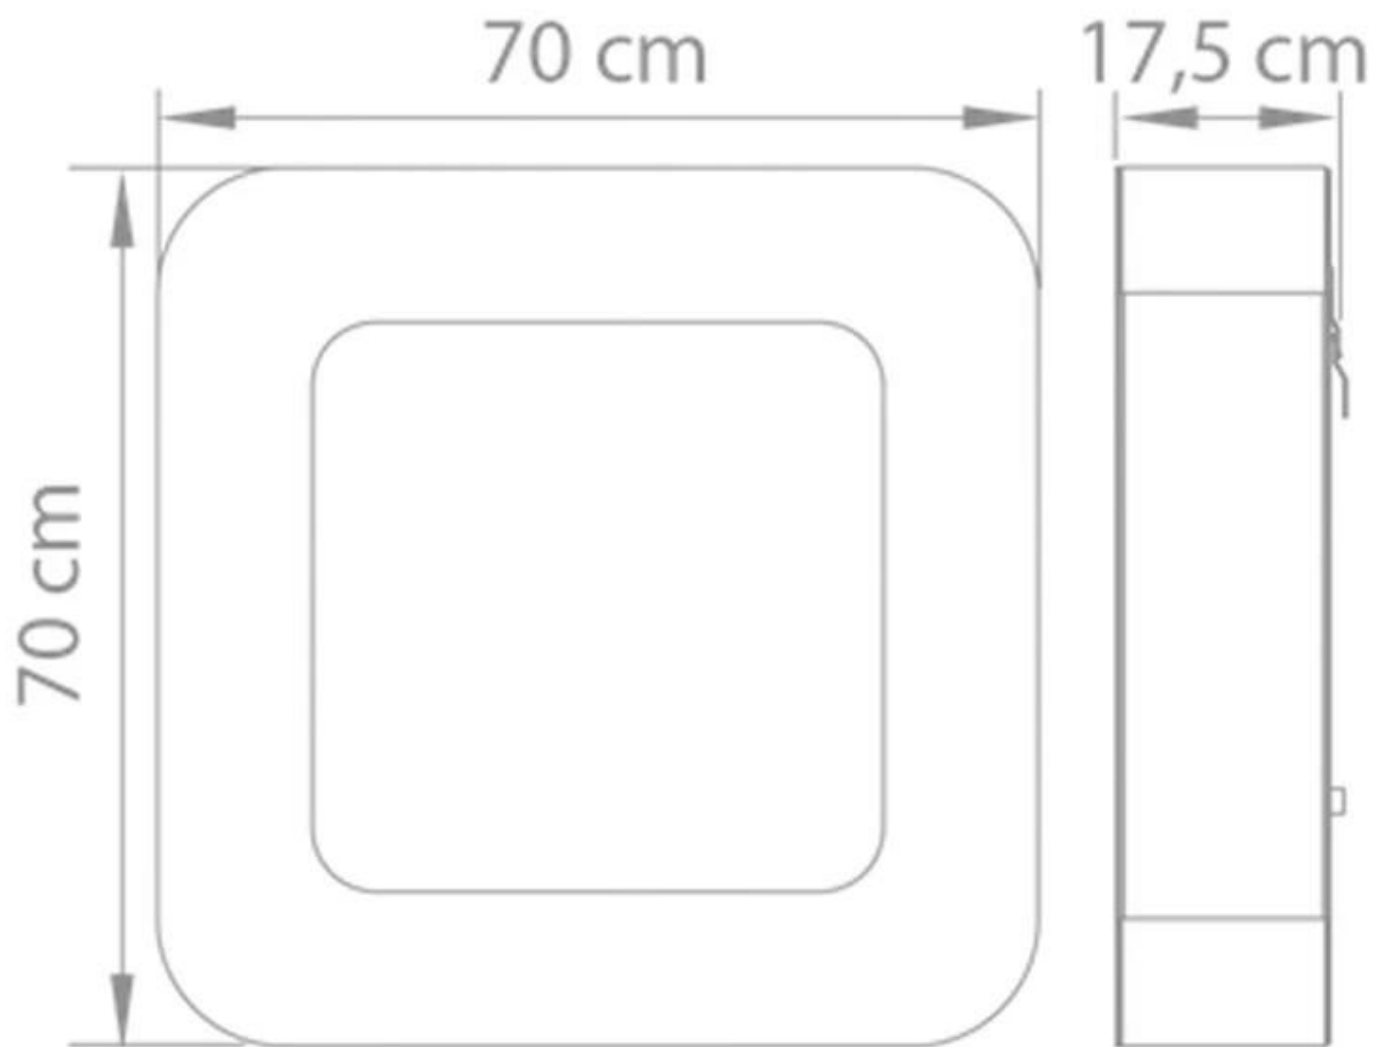

#### Mål og vægt

Højde	70 cm
Dybde	17,5 cm
Vægt	32 kg

Curva BL  
Weight: 32 kg