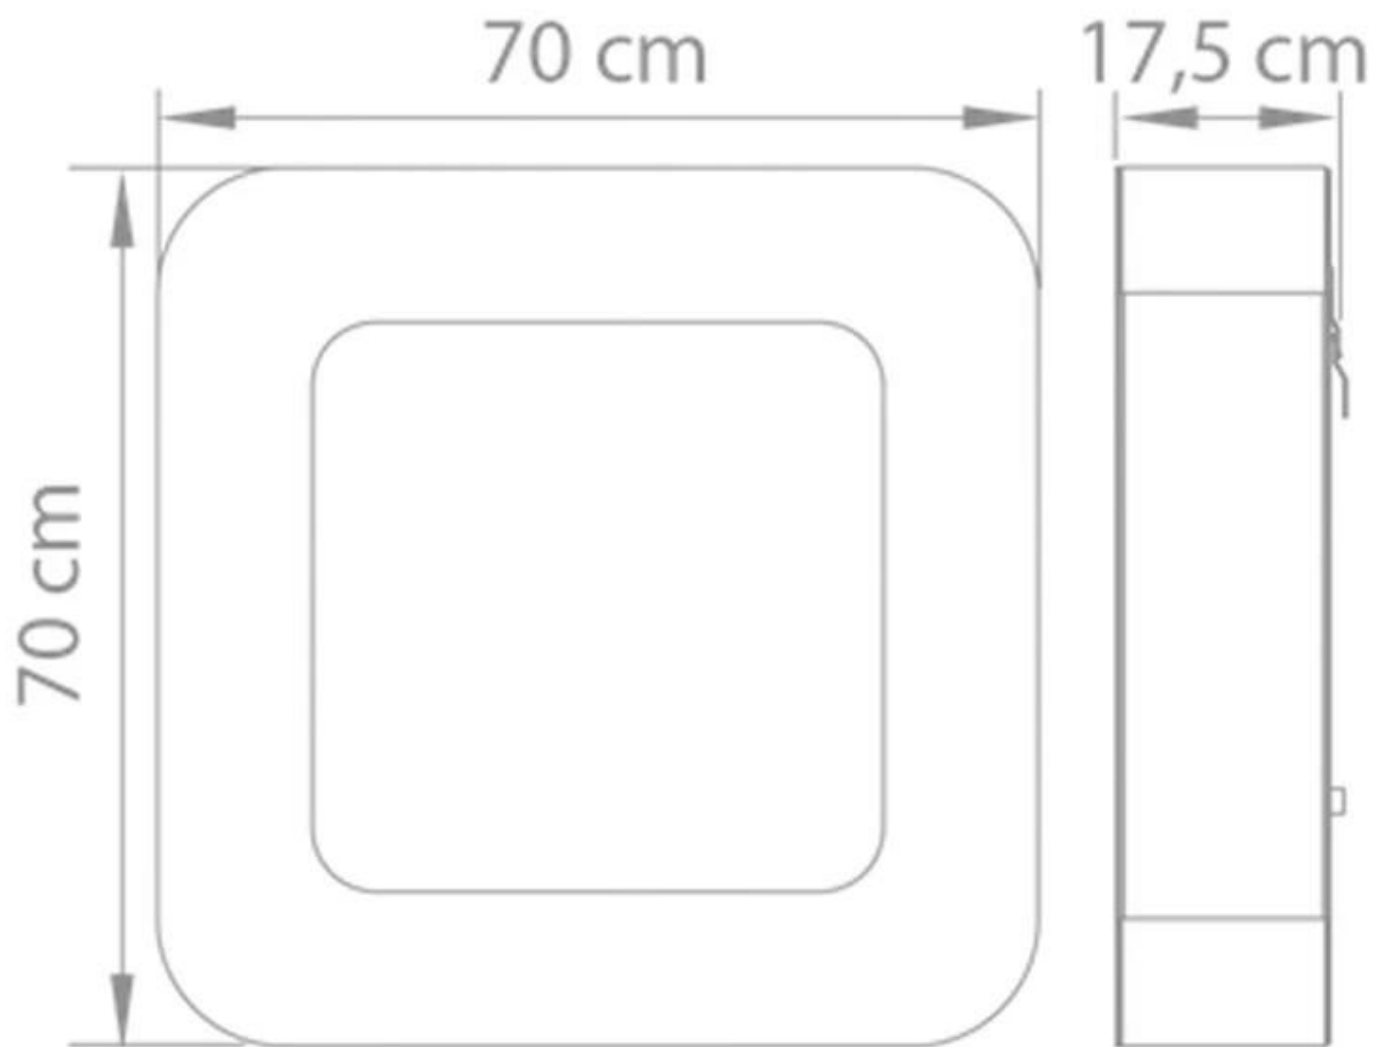

#### Størrelse

Vægt	32 kg
Dybde	17,5 cm
	70 cm

#### Udseende

Farve	Hvid
Materiale	Stål

Curva BL  
Weight: 32 kg