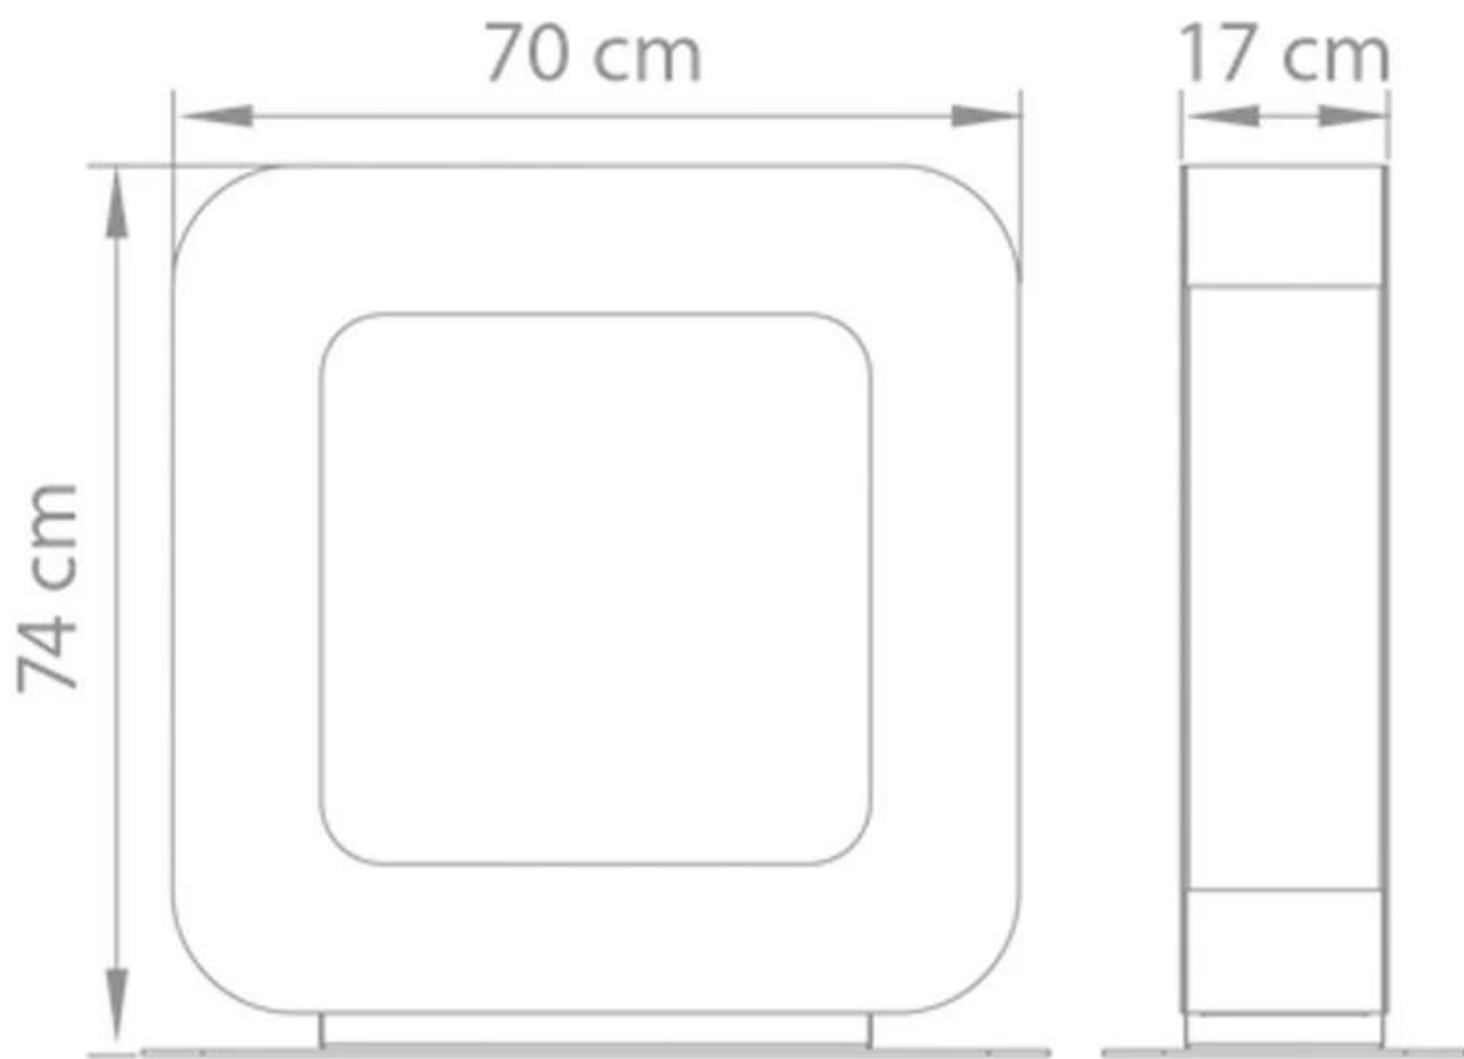

Mål og vægt

Længde/Bredde	70 cm
Højde	74 cm
Dybde	17 cm
Vægt	35 kg

Tekniske specifikationer

Min. rumstørrelse.	45 m ³
Brændstof	Bioethanol
Brændetid op til	6-8 timer
Kapacitet	2 Liter
Flammeniveauer	1
Varmeeffekt (Max.)	2 kW

Installationsdetaljer

Aftræk/skorsten	Ikke nødvendig
Strømkraft	Nej

Curva ST
Weight: 35 kg