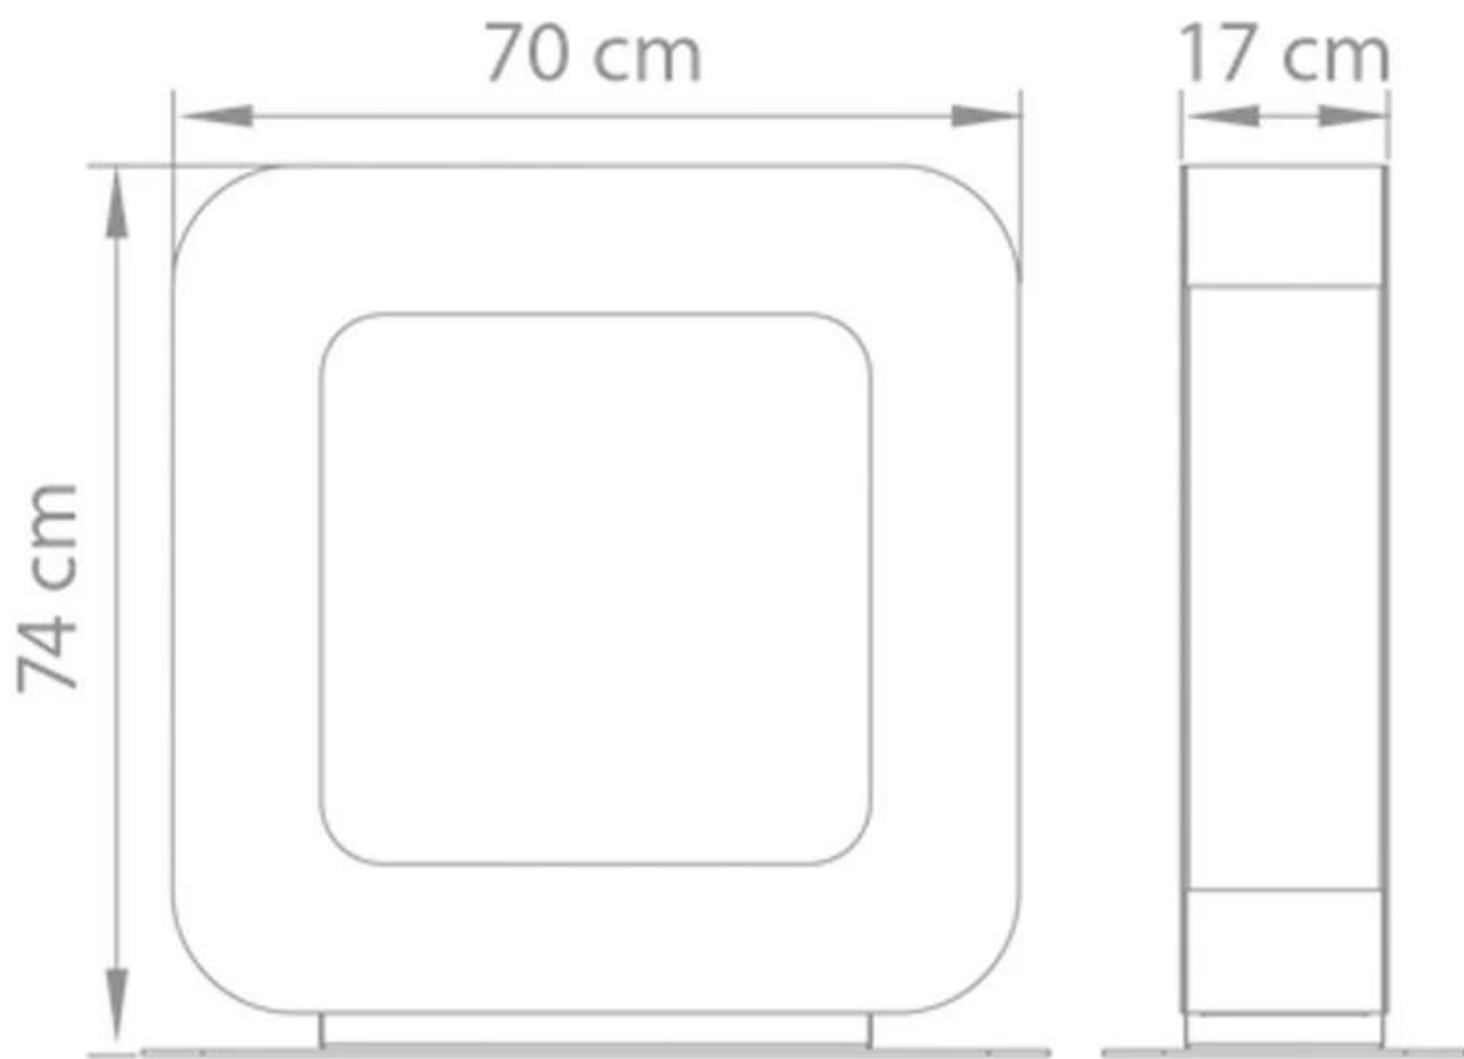

#### Størrelse

Vægt	35 kg
Dybde	17 cm
Længde/bredde	70 cm
	74 cm

#### Udseende

Materiale	Pulverlakeret stål
Farve	Sort

Curva ST  
Weight: 35 kg