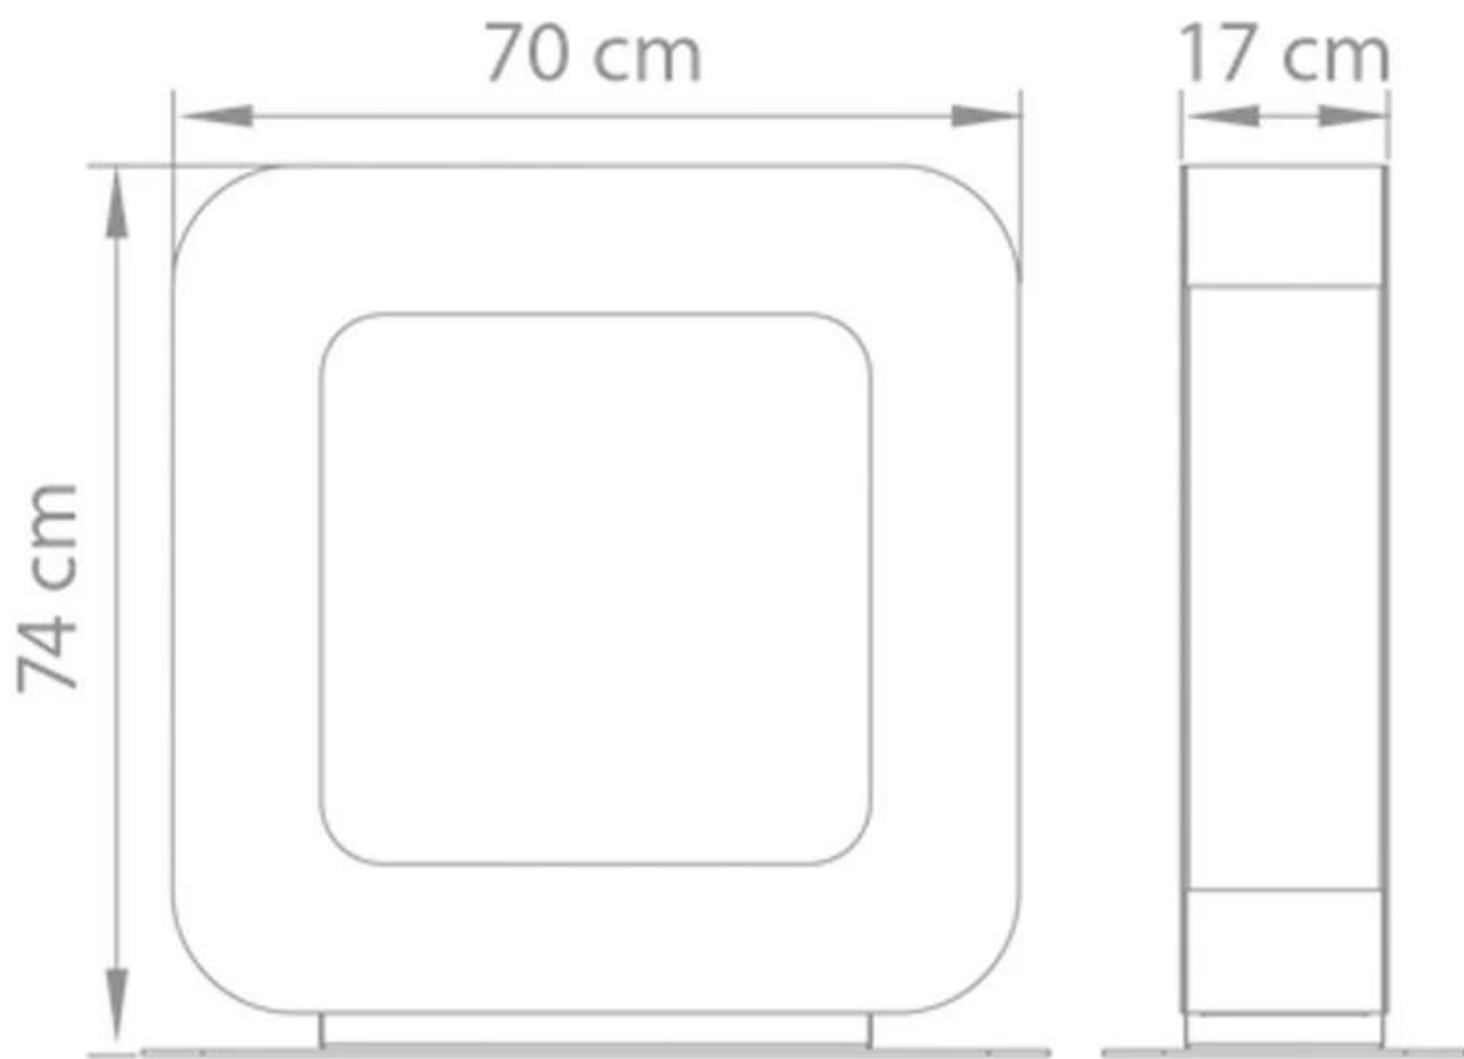

Curva ST
Weight: 35 kg