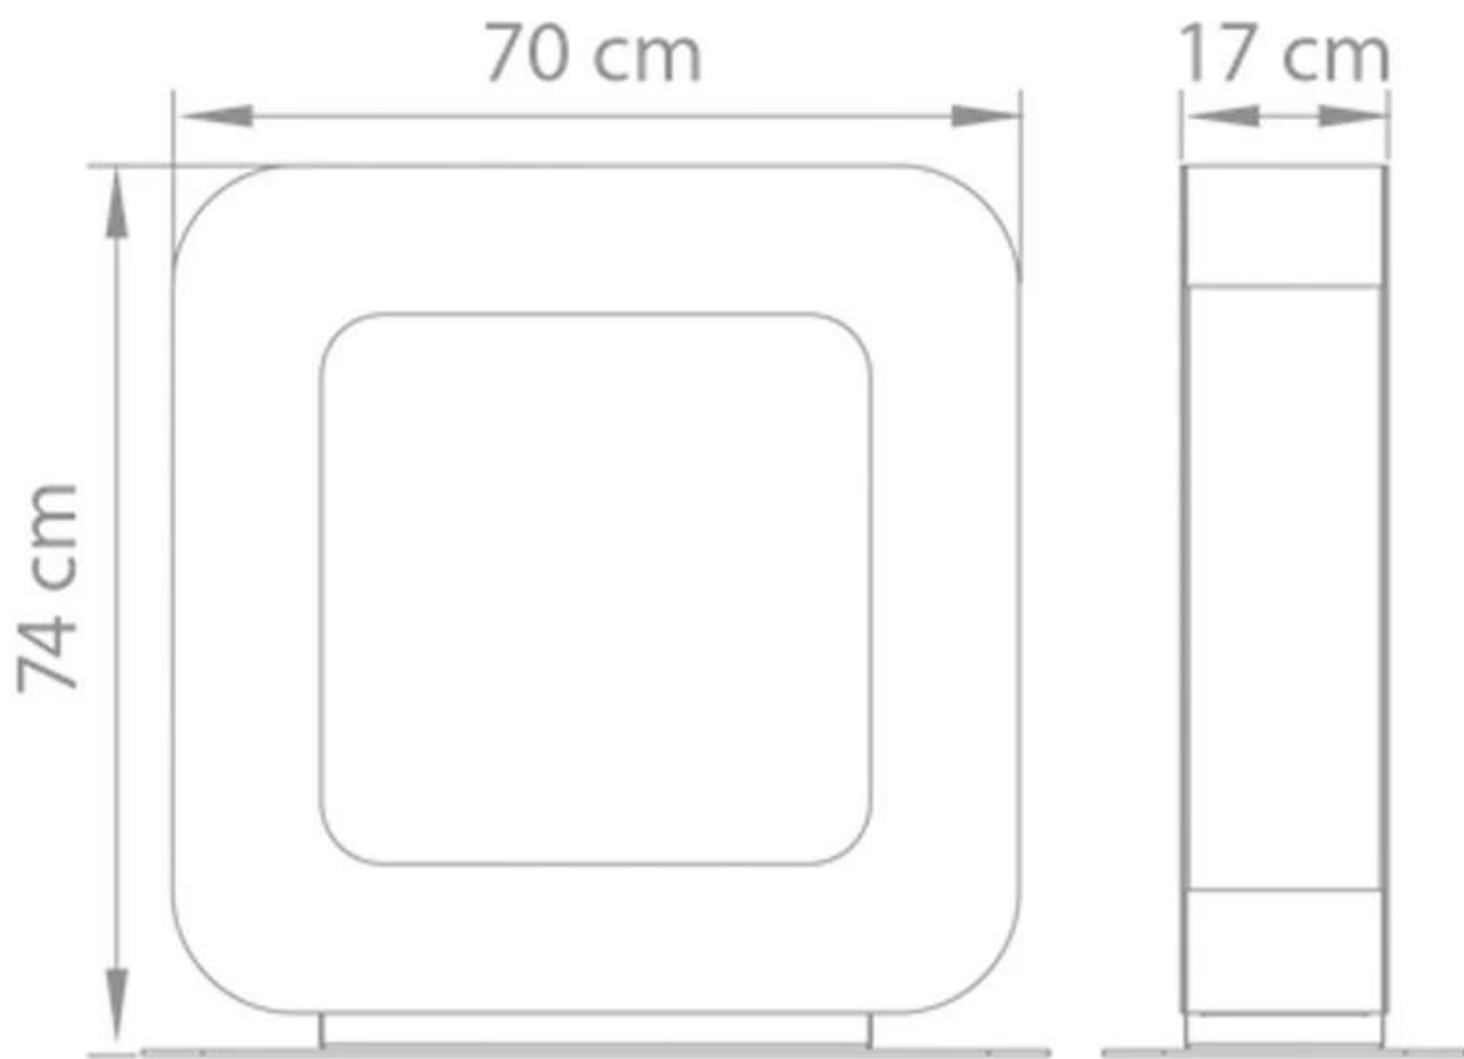

CURVA ST - HVID

BIO-60-204

Den mindste af de fritstående biopejse i Safretti's Curva-serie. Pejsen er 74 cm høj og har et 2.0 liters brandkar, der kan bræ

TEKNISKE SPECIFIKATIONER

Brændkammer

Kapacitet	2 Liter
Brændetid	8 timer
Varmeeffekt (Max)	2 kW

Udseende

Materiale	Pulverlakeret stål
Farve	Hvid

Type

Produkttype	Fritstående biopejs
Producent	Safretti

Mål og vægt

Højde	74 cm
Bredde	70 cm
Dybde	17 cm
Vægt	35 kg

Curva ST
Weight: 35 kg