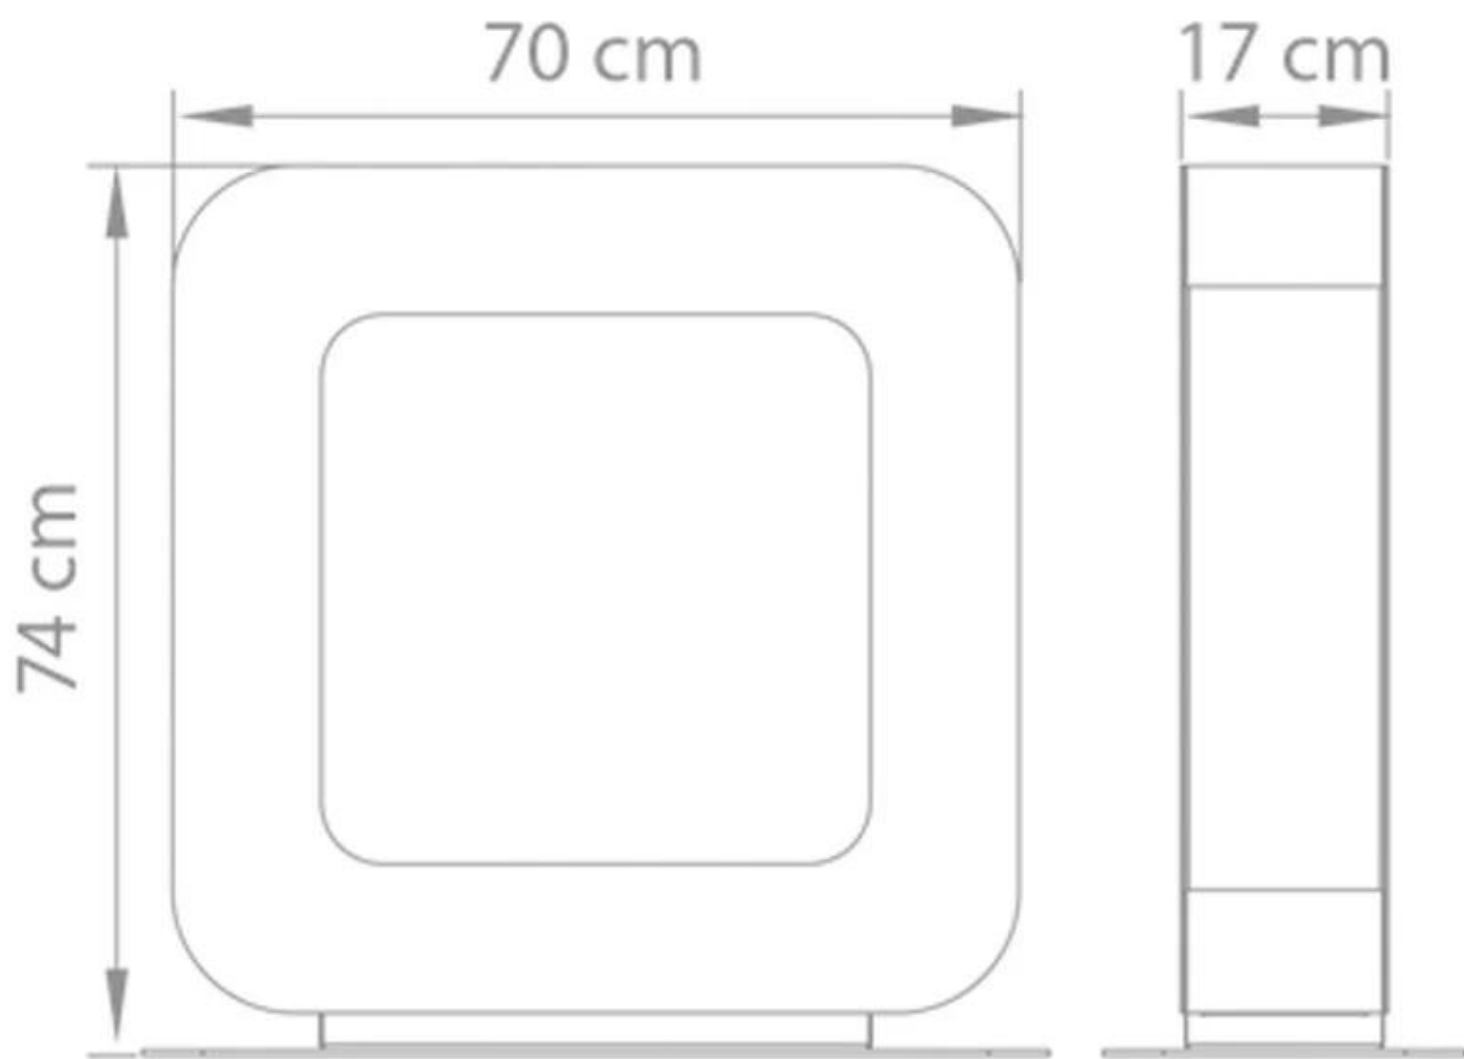

#### Størrelse

Dybde	17 cm
Længde/bredde	70 cm
	74 cm
Vægt	35 kg

#### Type

Produkttype	Fritstående biopejs
Producent	Safretti

Curva ST  
Weight: 35 kg