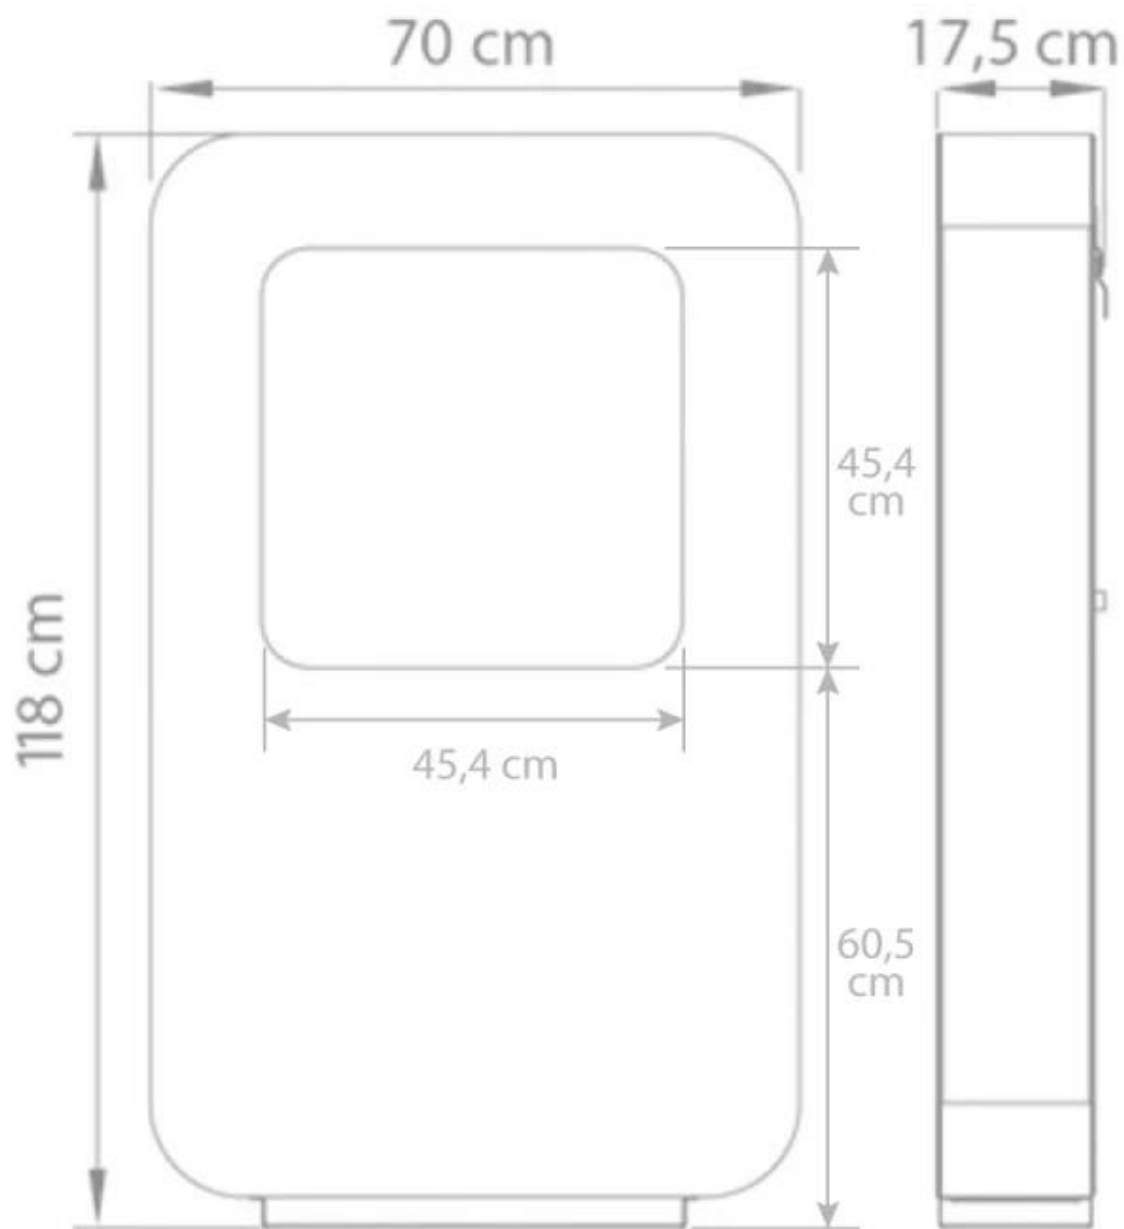

CURVA XL - SORT

BIO-60-205

Fritstående biopejs fra Hollandske Safretti. Curva XL er 118 cm høj og har et 2.0 liters brandkar, som kan brænde i op til 8 timer pr. opfyldning.

TEKNISKE SPECIFIKATIONER

Type

Produkttype	Fritstående biopejs
Producent	Safretti

Brændkammer

Varmeeffekt (Max)	2 kW
Kapacitet	2 Liter
Brændetid	8 timer
Kræver strøm	Nej

Størrelse

Vægt	50 kg
Længde/bredde	70 cm
	118 cm

Udseende

Materiale	Pulverlakeret stål
Farve	Sort

Curva XL
Weight: 50 kg