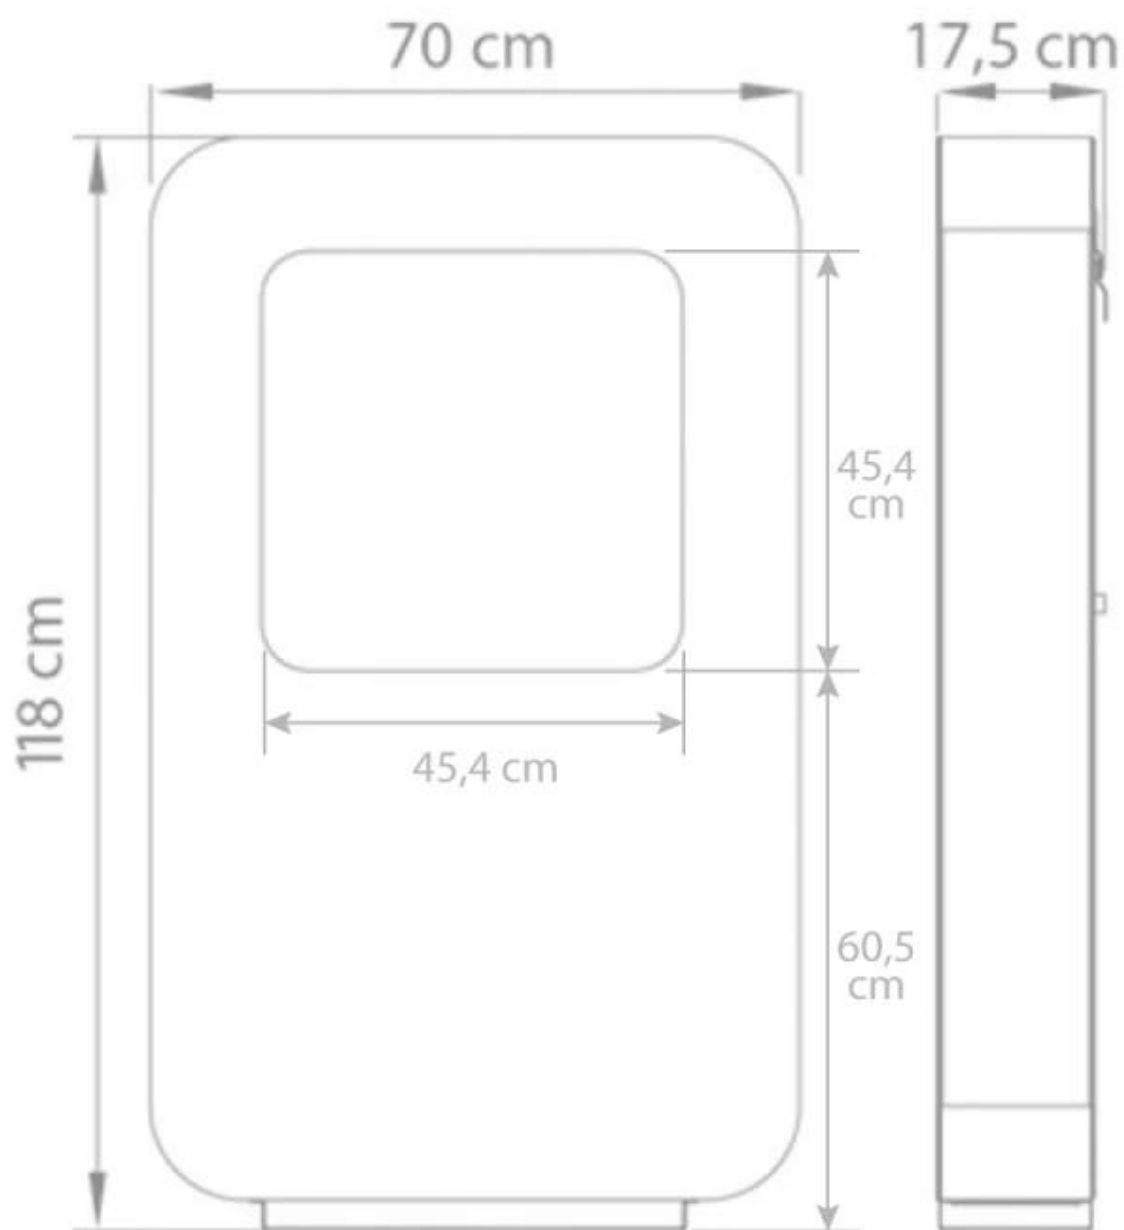

CURVA XL - SORT

BIO-60-205

Fritstående biopejs fra Hollandske Safretti. Curva XL er 118 cm høj og har et 2.0 liters brandkar, som kan brænde i op til 8 timer pr. opfyldning.

TEKNISKE SPECIFIKATIONER

Brændkammer

Varmeeffekt (Max)	2 kW
Kapacitet	2 Liter
Brændetid	8 timer
Kræver strøm	Nej

Type

Produkttype	Fritstående biopejs
Producent	Safretti

Udseende

Materiale	Pulverlakeret stål
Farve	Sort

Mål og vægt

Højde	118 cm
Bredde	70 cm
Vægt	50 kg

Curva XL
Weight: 50 kg