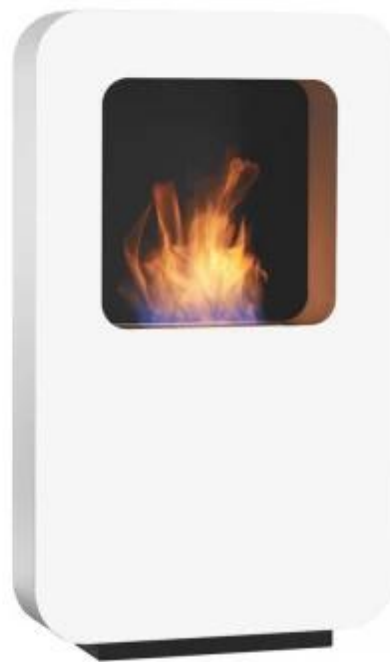

CURVA XL - HVID

BIO-60-206

Stor fritstående biopejs fra Safretti med en højde på 118 cm. Curva XL har et brandkar på 2.0 liter, der brænder i op til 8 timer pr. opfyldning.

TEKNISKE SPECIFIKATIONER

Udseende

Materiale	Pulverlakeret stål
Farve	Hvid

Brændkammer

Brændetid	8 timer
Kapacitet	2 Liter
Kræver strøm	Nej

Størrelse

Dybde	17,5 cm
Længde/bredde	70 cm
	118 cm

Type

Produkttype	Fritstående biopejs
Producent	Safretti