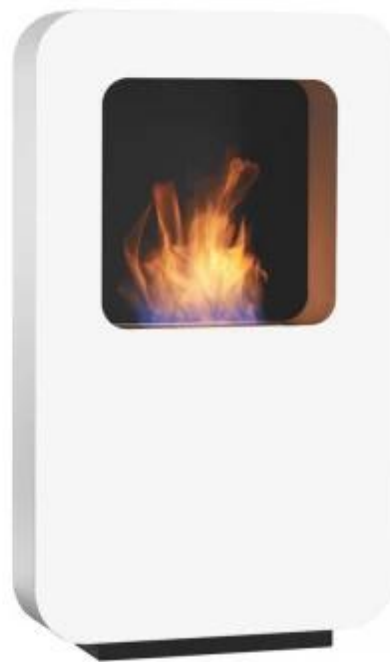

CURVA XL - HVID

BIO-60-206

Stor fritstående biopejs fra Safretti med en højde på 118 cm. Curva XL har et brandkar på 2.0 liter, der brænder i op til 8 timer pr. opfyldning.

TEKNISKE SPECIFIKATIONER

Brændkammer

Kapacitet	2 Liter
Kræver strøm	Nej
Brændetid	8 timer

Type

Produkttype	Fritstående biopejs
Producent	Safretti

Udseende

Materiale	Pulverlakeret stål
Farve	Hvid

Mål og vægt

Højde	118 cm
Bredde	70 cm
Dybde	17,5 cm