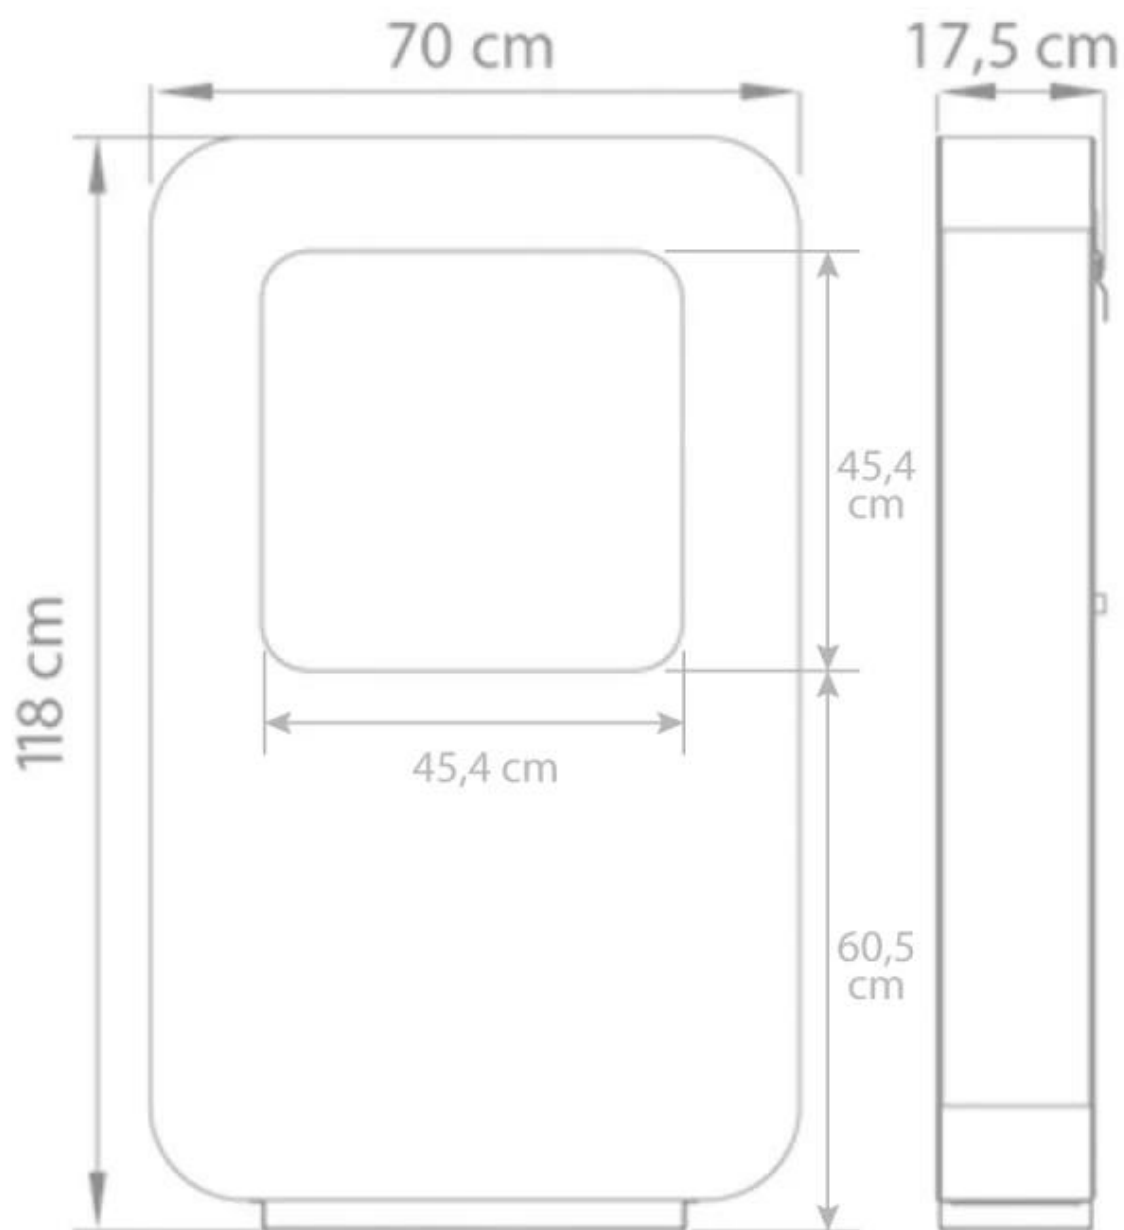

CURVA XL - HVID

BIO-60-206

Stor fritstående biopejs fra Safretti med en højde på 118 cm. Curva XL har et brandkar på 2.0 liter, der brænder i op til 8 timer pr. opfyldning.

TEKNISKE SPECIFIKATIONER

Udseende

Materiale	Pulverlakeret stål
Farve	Hvid

Brændkammer

Brændetid	8 timer
Kapacitet	2 Liter
Kræver strøm	Nej

Størrelse

Dybde	17,5 cm
Længde/bredde	70 cm
	118 cm

Type

Produkttype	Fritstående biopejs
Producent	Safretti

Curva XL
Weight: 50 kg