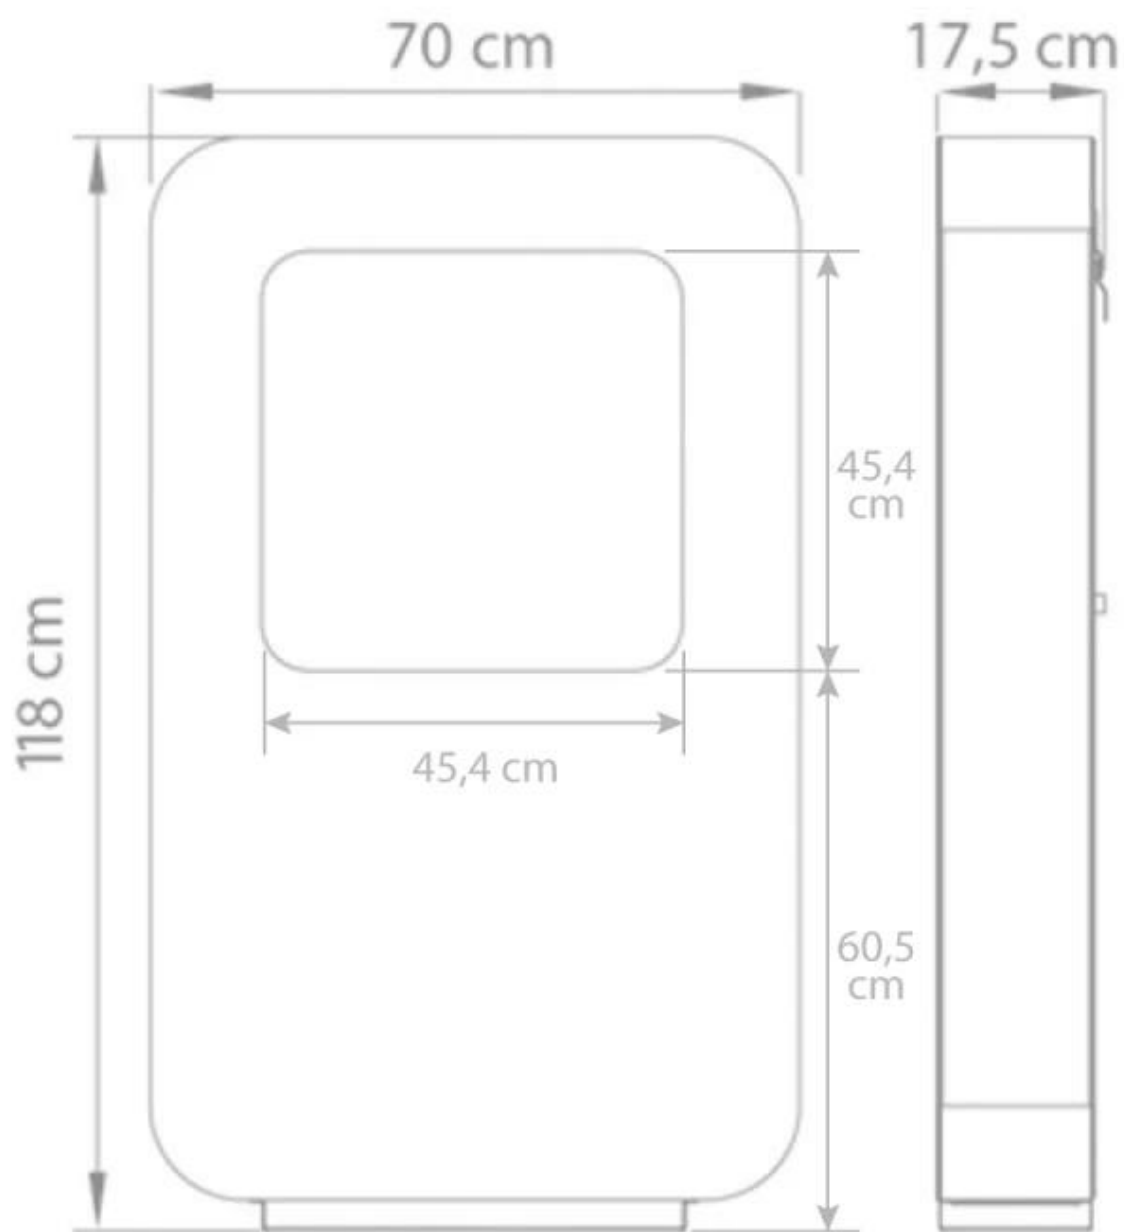

CURVA XL - HVID

BIO-60-206

Stor fritstående biopejs fra Safretti med en højde på 118 cm. Curva XL har et brandkar på 2.0 liter, der brænder i op til 8 timer pr. opfyldning.

TEKNISKE SPECIFIKATIONER

Brændkammer

Kapacitet	2 Liter
Kræver strøm	Nej
Brændetid	8 timer

Type

Produkttype	Fritstående biopejs
Producent	Safretti

Udseende

Materiale	Pulverlakeret stål
Farve	Hvid

Mål og vægt

Højde	118 cm
Bredde	70 cm
Dybde	17,5 cm

Curva XL
Weight: 50 kg