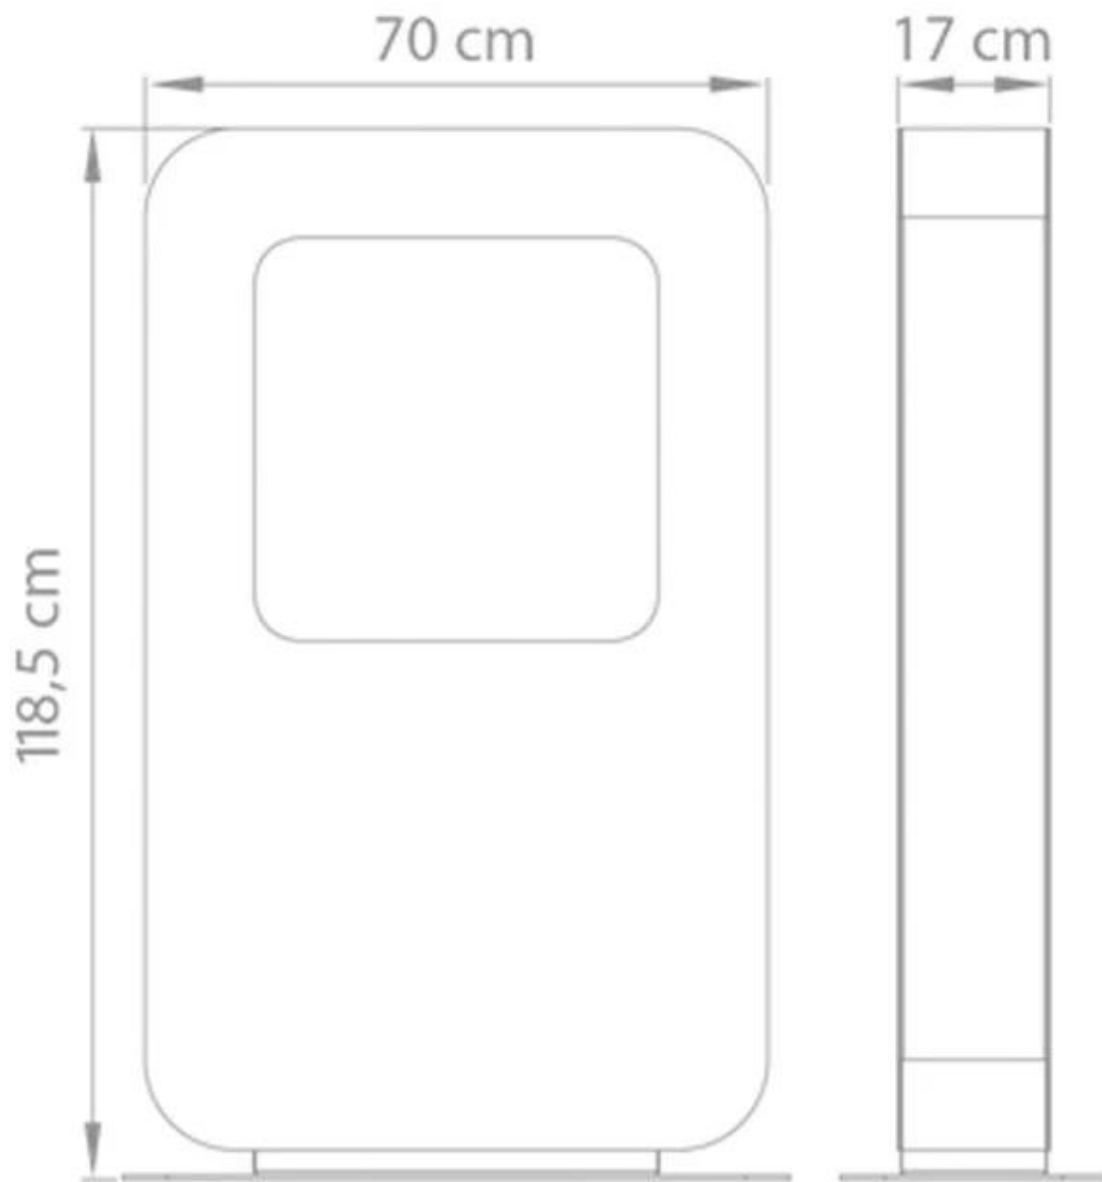

CURVA XT - SORT

BIO-60-207

Curva XT er en fritstående biopejs fra Hollandske Safretti. biopejsen er 118 cm høj og har et 2.0 liters brandkar, der kan brænd

TEKNISKE SPECIFIKATIONER

Brændkammer

Brændetid	8 timer
Kapacitet	2 Liter

Type

Produkttype	Fritstående biopejs
Producent	Safretti

Udseende

Materiale	Pulverlakeret stål
Farve	Sort

Mål og vægt

Højde	118,5 cm
Bredde	70 cm
Dybde	17 cm
Vægt	55 kg

Curva XT
Weight: 55 kg