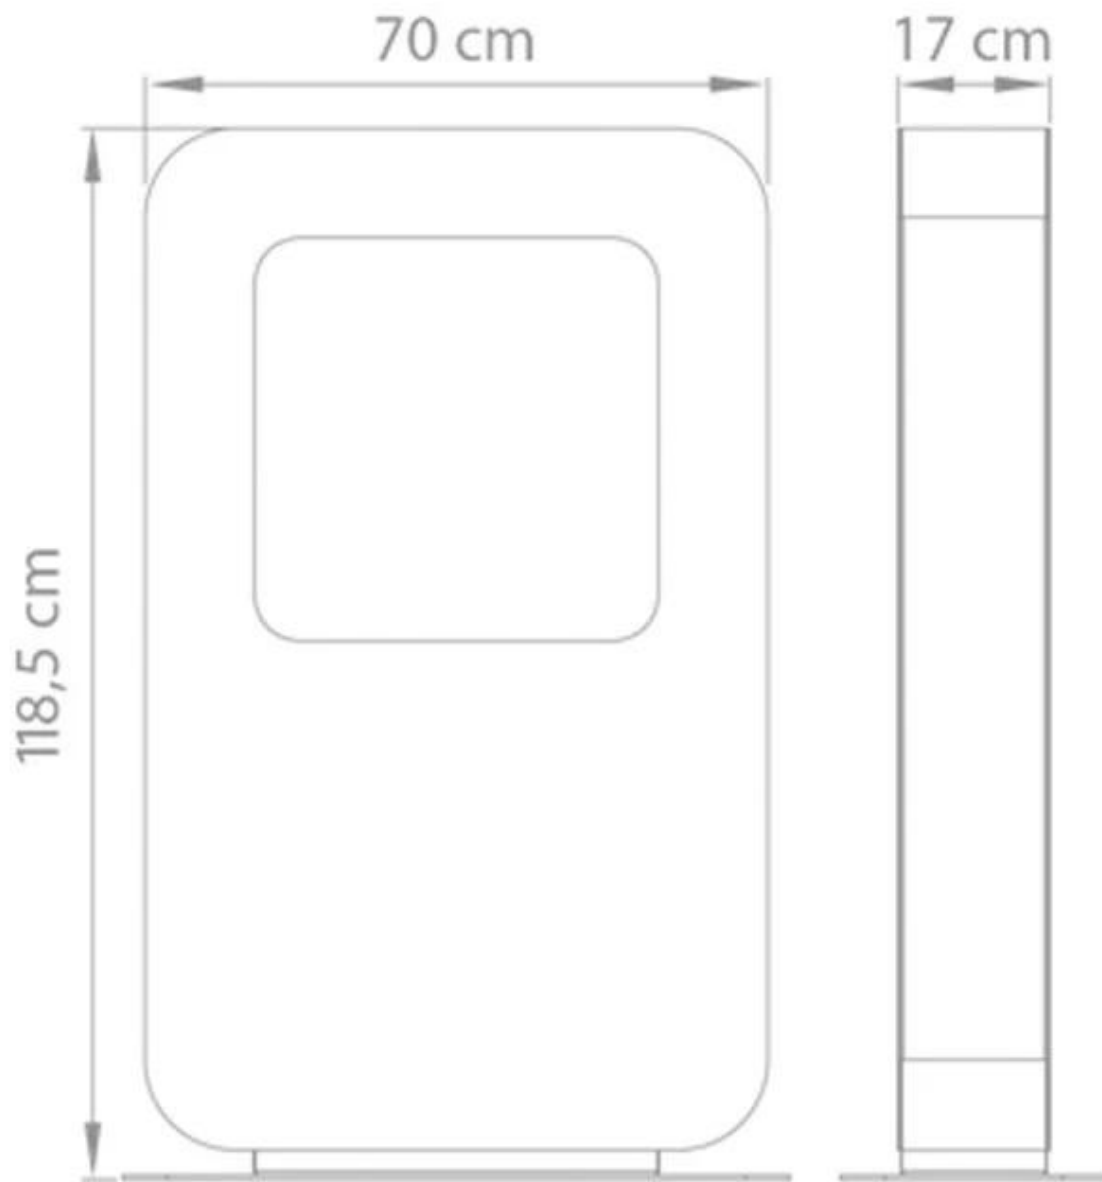

CURVA XT - SORT

BIO-60-207

Curva XT er en fritstående biopejs fra Hollandske Safretti. biopejsen er 118 cm høj og har et 2.0 liters brandkar, der kan brænd

TEKNISKE SPECIFIKATIONER

Størrelse

Dybde	17 cm
Længde/bredde	70 cm
	118,5 cm
Vægt	55 kg

Type

Produkttype	Fritstående biopejs
Producent	Safretti

Brændkammer

Brændetid	8 timer
Kapacitet	2 Liter

Udseende

Materiale	Pulverlakeret stål
Farve	Sort

Curva XT
Weight: 55 kg