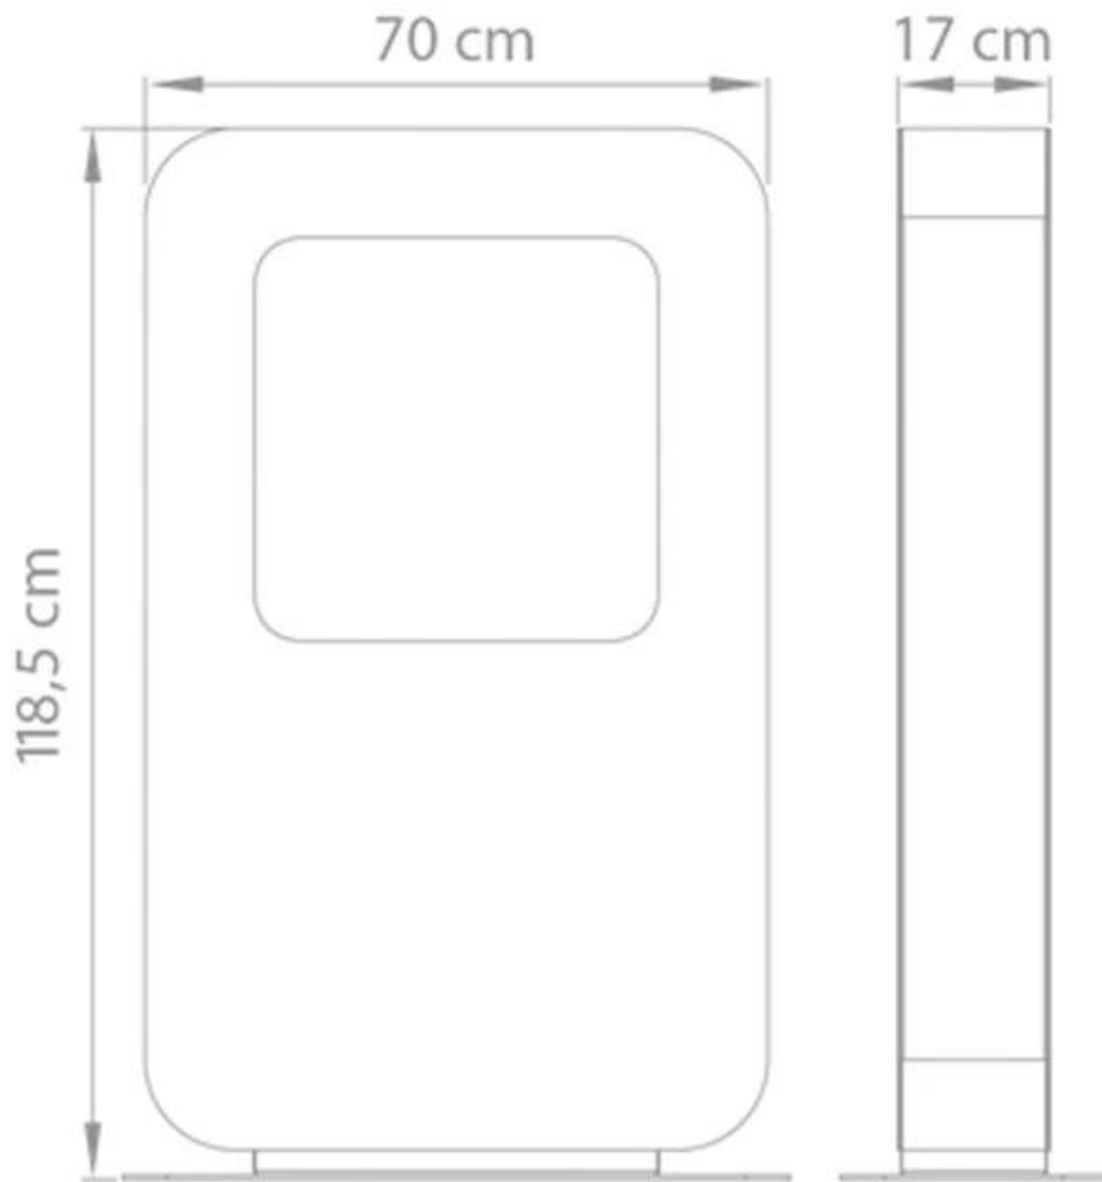

#### Størrelse

Dybde	17 cm
Længde/bredde	70 cm
	118,5 cm

#### Udseende

Materiale	Pulverlakeret stål
Farve	Hvid

Curva XT  
Weight: 55 kg