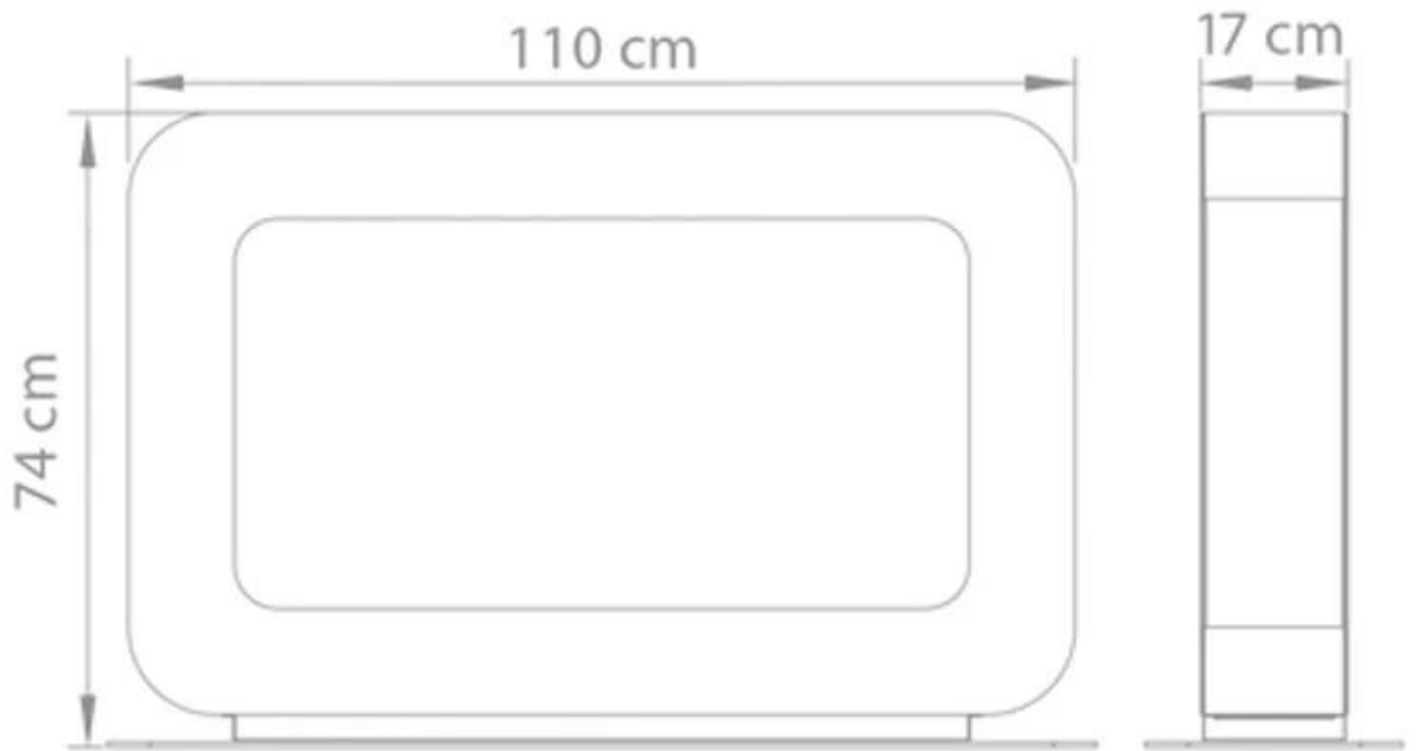

CURVA DT - SORT

BIO-60-211

Curva DT er en to-sidet fritstående biopejs fra Safretti. Biopejsen har 2x 2.0 liters bio brandkar, der hver giver op til 8 timers brændetid.

TEKNISKE SPECIFIKATIONER

Brændkammer

| | |
|--------------|-----------|
| Kræver strøm | Nej |
| Kapacitet | 4,0 Liter |
| Brændetid | 8 timer |

Størrelse

| | |
|---------------|--------|
| Vægt | 55 kg |
| Dybde | 17 cm |
| Længde/bredde | 110 cm |
| | 74 cm |

Curva DT
Weight: 55 kg