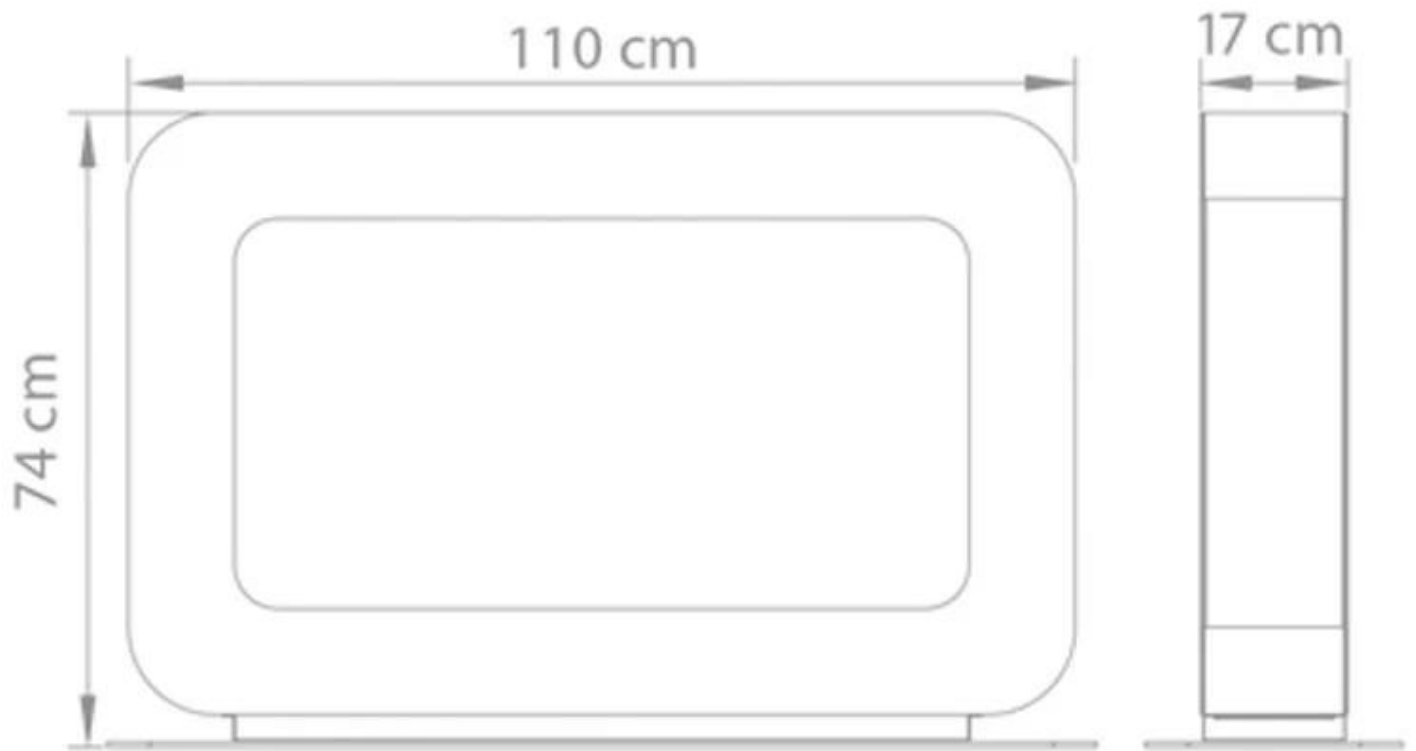

CURVA DT - SORT

BIO-60-211

Curva DT er en to-sidet fritstående biopejs fra Safretti. Biopejsen har 2x 2.0 liters bio brandkar, der hver giver op til 8 timers brændetid.

TEKNISKE SPECIFIKATIONER

Brændkammer

Brændetid	8 timer
Kræver strøm	Nej
Kapacitet	4,0 Liter

Type

Produkttype	Fritstående biopejs
Producent	Safretti

Udseende

Materiale	Pulverlakeret stål
Farve	Sort

Mål og vægt

Højde	74 cm
Bredde	110 cm
Dybde	17 cm
Vægt	55 kg

Curva DT
Weight: 55 kg