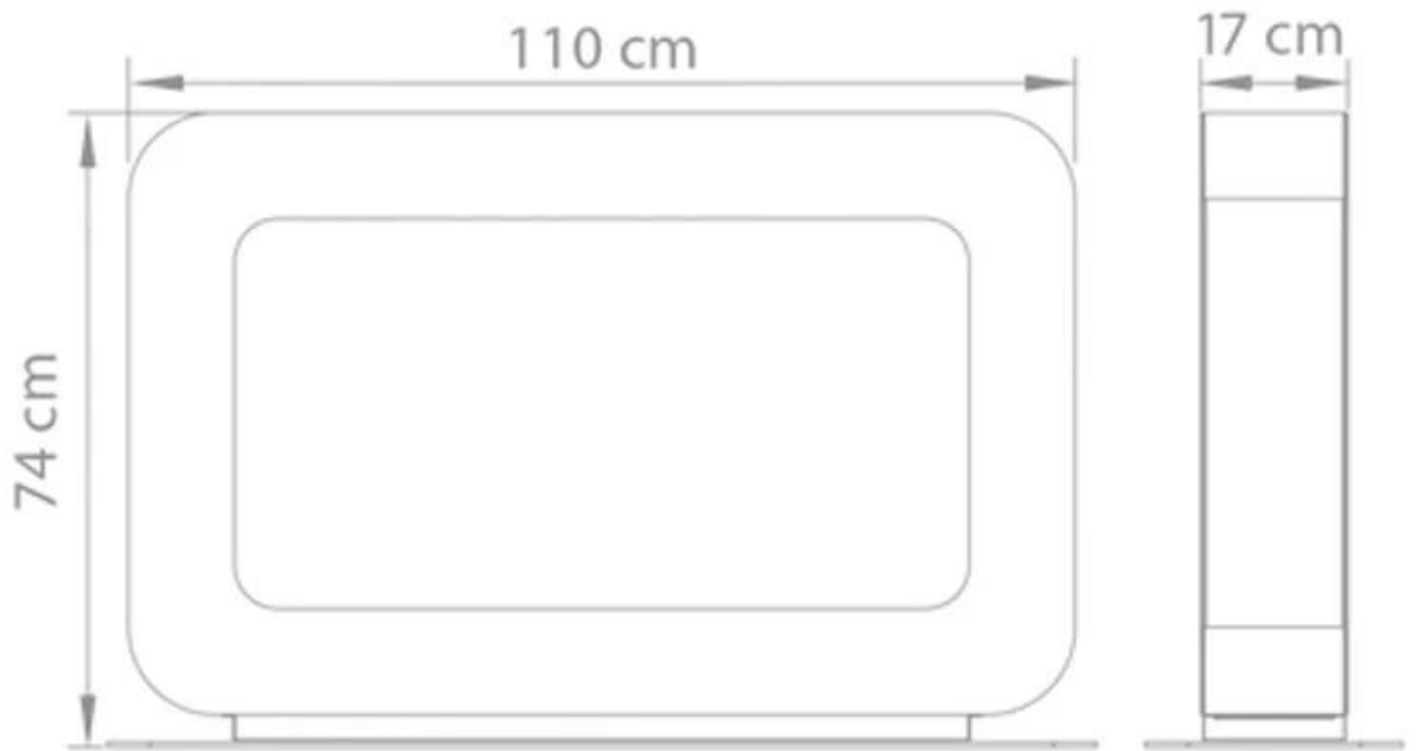

CURVA DT - HVID

BIO-60-212

Curva DT er en fritstående design biopejs fra Hollandske Safretti. Biopejsen har 2x 2 liters brandkar, som hver giver op til 8 t

TEKNISKE SPECIFIKATIONER

Størrelse

Længde/bredde	110 cm
	74 cm
Vægt	55 kg
Dybde	17 cm

Type

Produkttype	Fritstående biopejs
Designer	Jan des Bouvrie
Producent	Safretti

Udseende

Materiale	Pulverlakeret stål
Farve	Hvid

Brændkammer

Kræver strøm	Nej
Brændetid	8 timer
Kapacitet	4,0 Liter

Curva DT
Weight: 55 kg