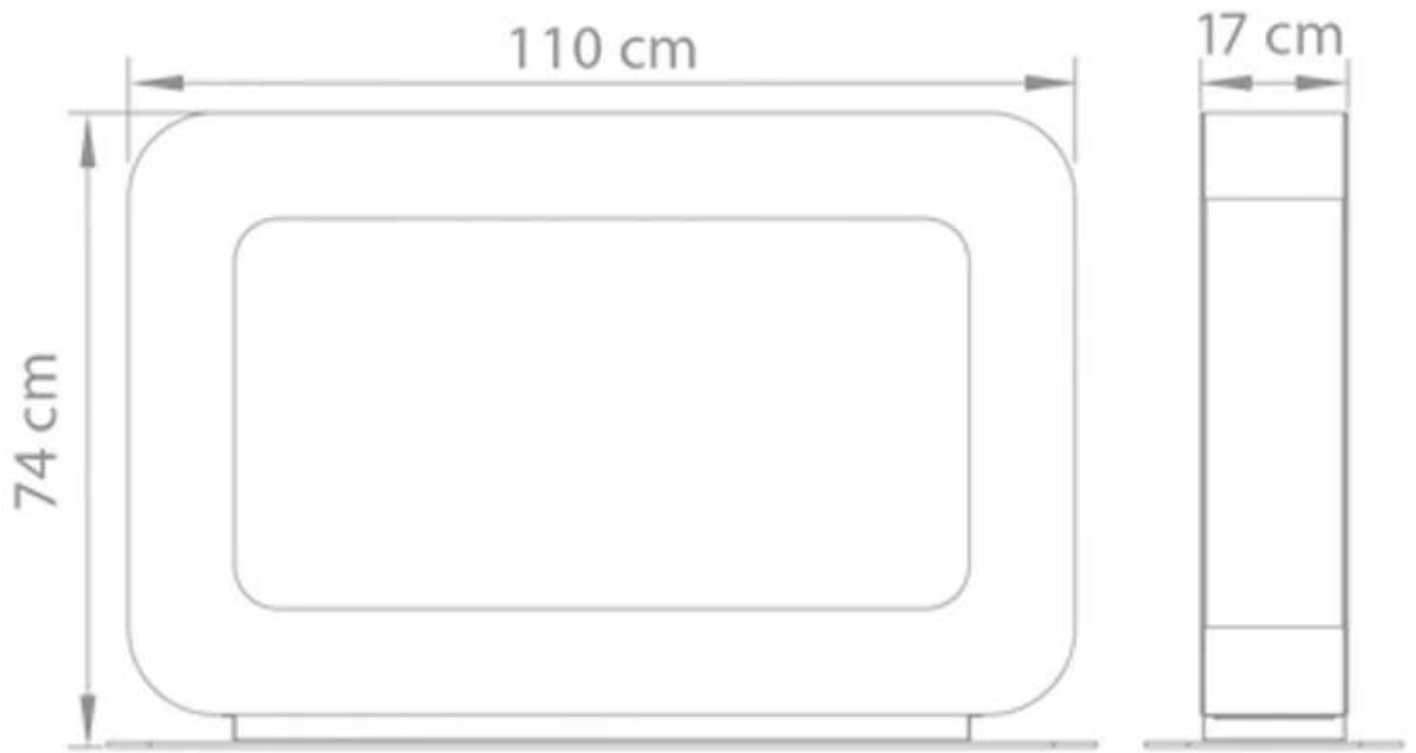

CURVA DT - HVID

BIO-60-212

Curva DT er en fritstående design biopejs fra Hollandske Safretti. Biopejsen har 2x 2 liters brandkar, som hver giver op til 8 t

TEKNISKE SPECIFIKATIONER

Brændkammer

Kræver strøm	Nej
Brændetid	8 timer
Kapacitet	4,0 Liter

Type

Produkttype	Fritstående biopejs
Producent	Safretti
Designer	Jan des Bouvrie

Udseende

Materiale	Pulverlakeret stål
Farve	Hvid

Mål og vægt

Højde	74 cm
Bredde	110 cm
Dybde	17 cm
Vægt	55 kg

Curva DT
Weight: 55 kg