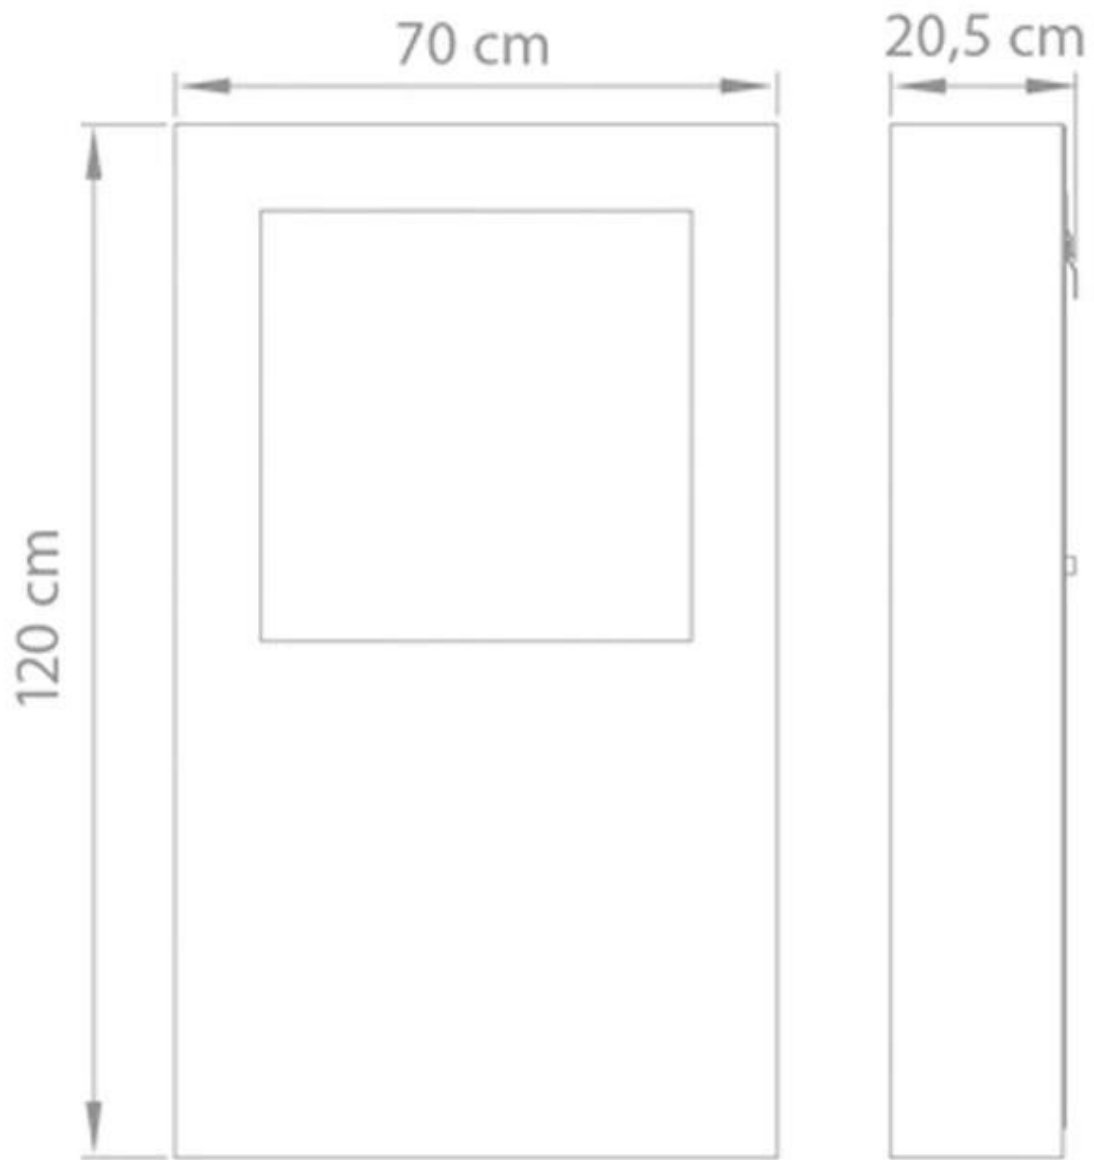

Cubico XL
Weight: 50 kg