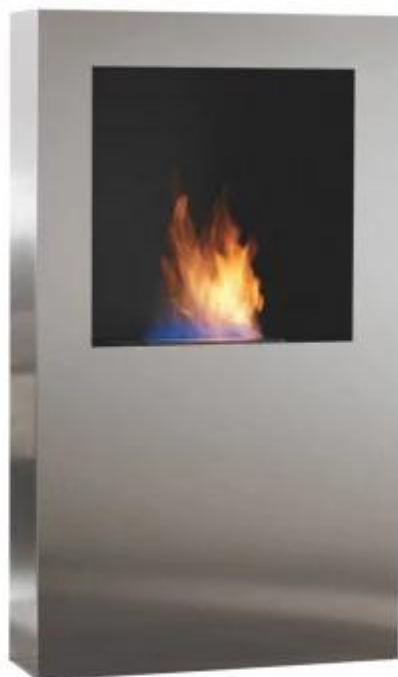

CUBICO XL - BØRSTET RUSTFRIT STÅL

BIO-60-215

Cubico XL er en fritstående biopejs fra Safretti, som kan bruges både indenfor og udenfor på terrassen.

TEKNISKE SPECIFIKATIONER

Brændkammer

Kræver strøm	Nej
Kapacitet	2 Liter

Type

Produkttype	Fritstående biopejs
Produkttype	Fritstående udendørs biopejs
Producent	Safretti

Udseende

Materiale	Børstet rustfrit stål

Mål og vægt

Højde	120 cm
Bredde	70 cm
Dybde	20,5 cm
Vægt	50 kg