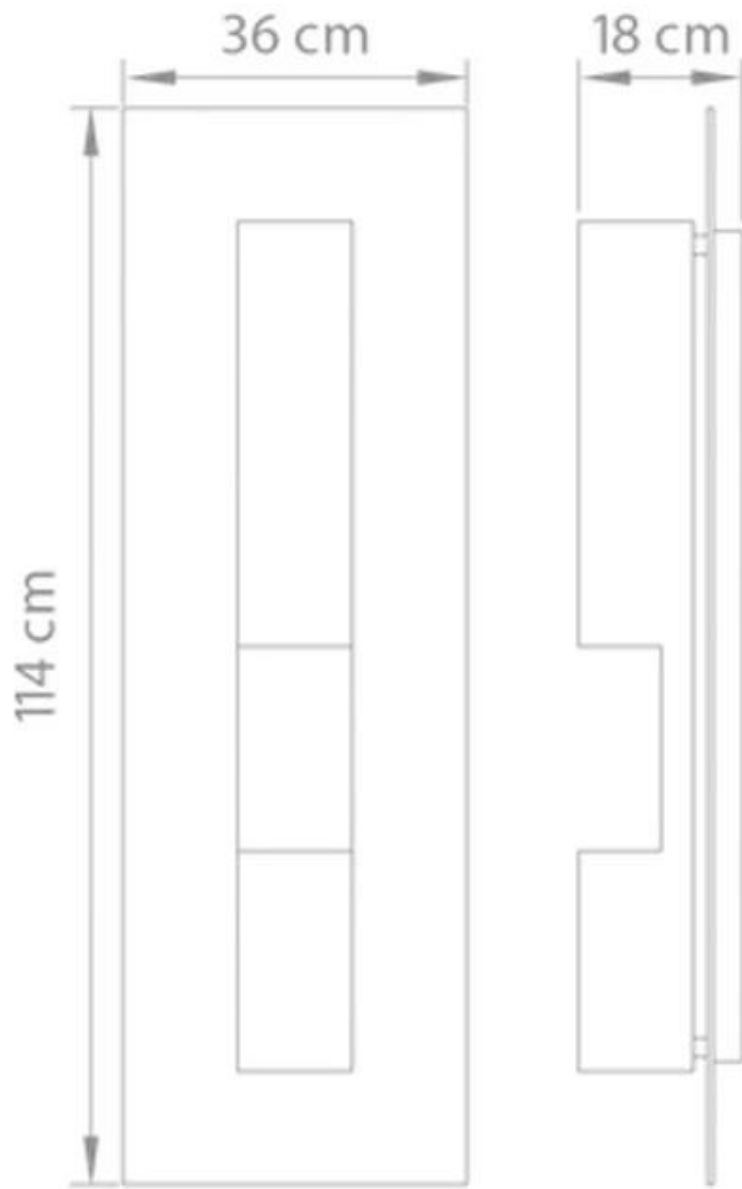

Type

Produkttype	Væghængt biopejs
Producent	Safretti

Udseende

Materiale	Stål
Farve	Sort

Mål og vægt

Højde	114 cm
Bredde	36 cm
Dybde	18 cm

Riviera LE GL
Weight: 16 kg