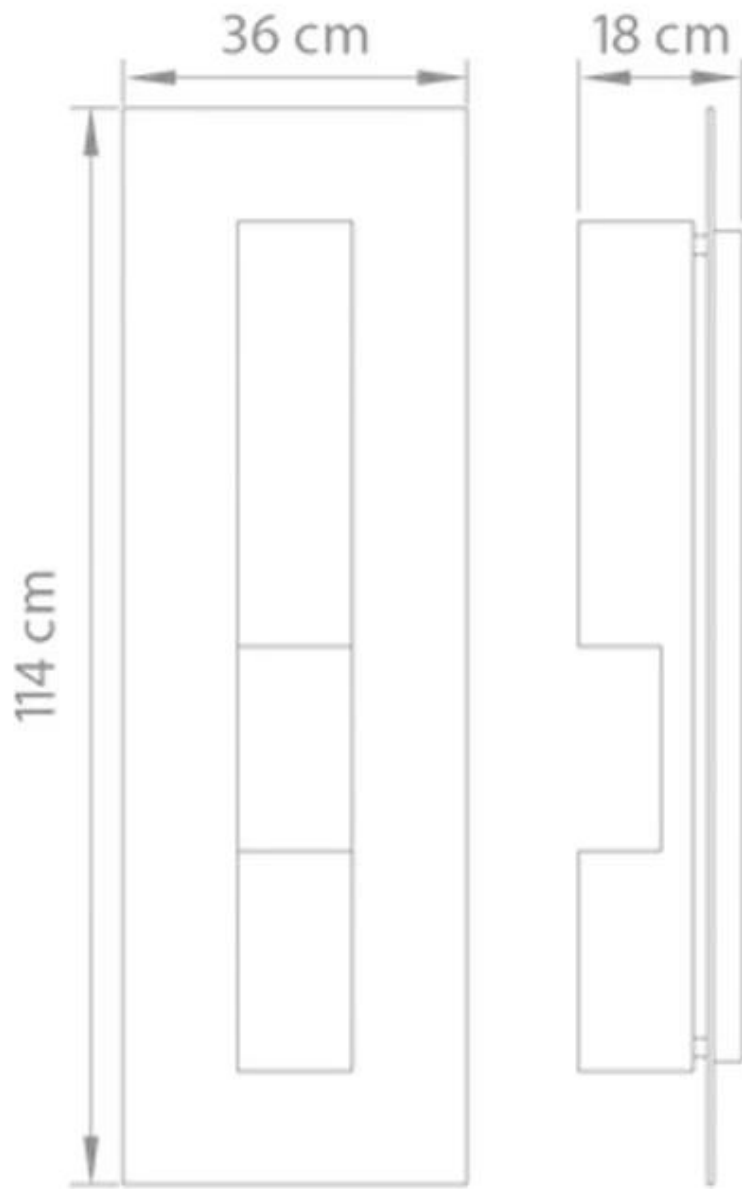

#### Udseende

|           |      |
|-----------|------|
| Materiale | Stål |
| Farve     | Sort |

#### Størrelse

|               |        |
|---------------|--------|
| Dybde         | 18 cm  |
| Længde/bredde | 36 cm  |
|               | 114 cm |

Riviera LE GL  
Weight: 16 kg