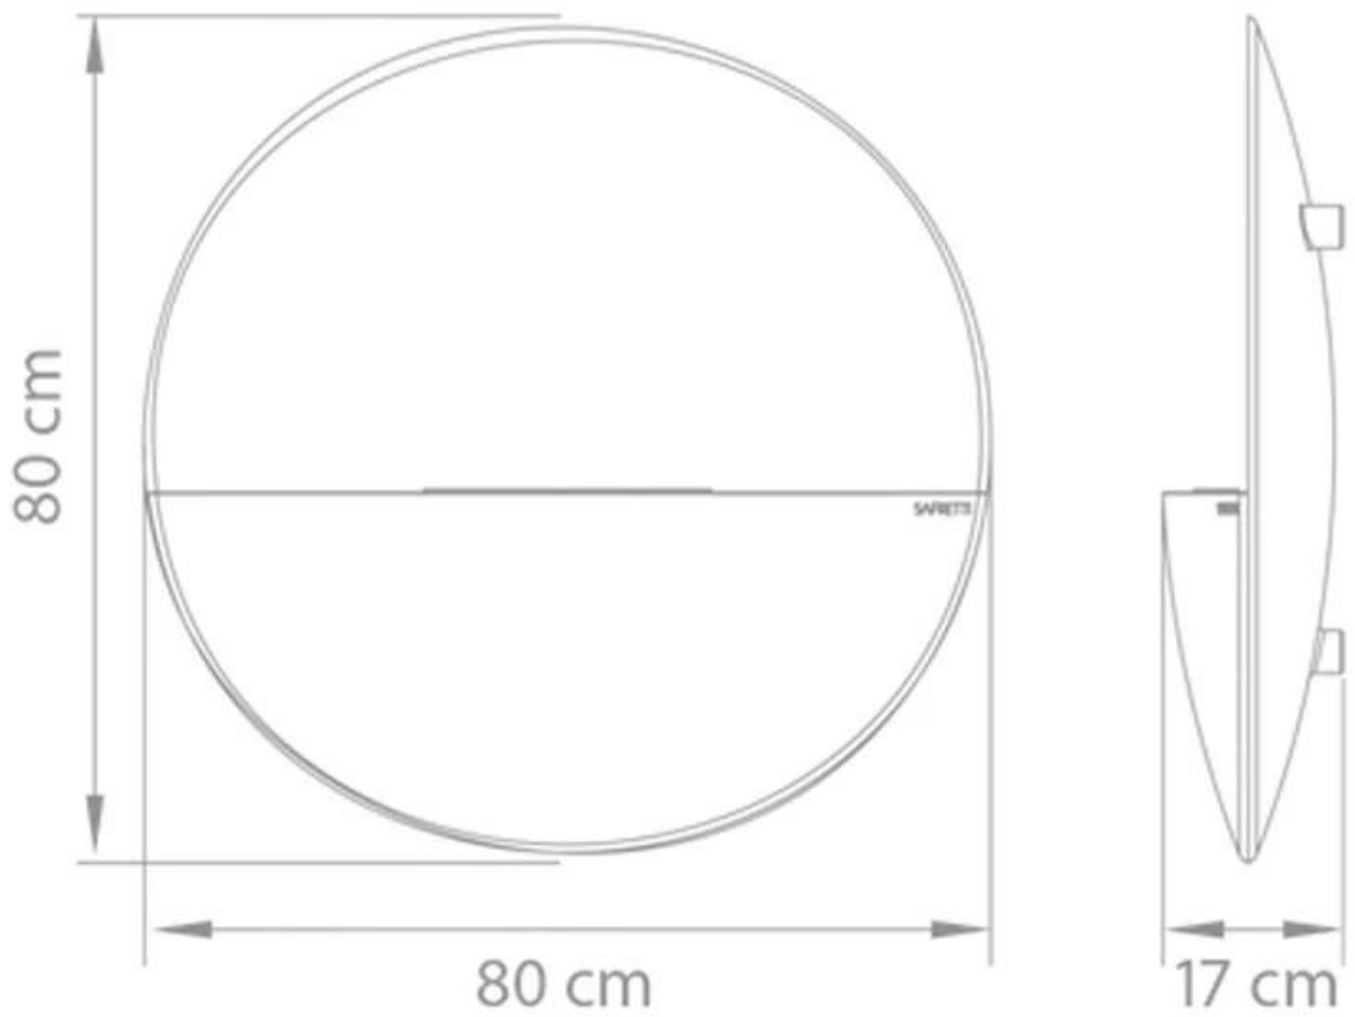

Type

Produkttype	Væghængt biopejs
Producent	Safretti
Designer	Frans Schrofer

Udseende

Farve	Grå
-------	-----

Mål og vægt

Højde	80 cm
Dybde	17 cm
Diameter	80 cm
Vægt	15 kg

Prometheus RG & RB
Weight: 15 kg