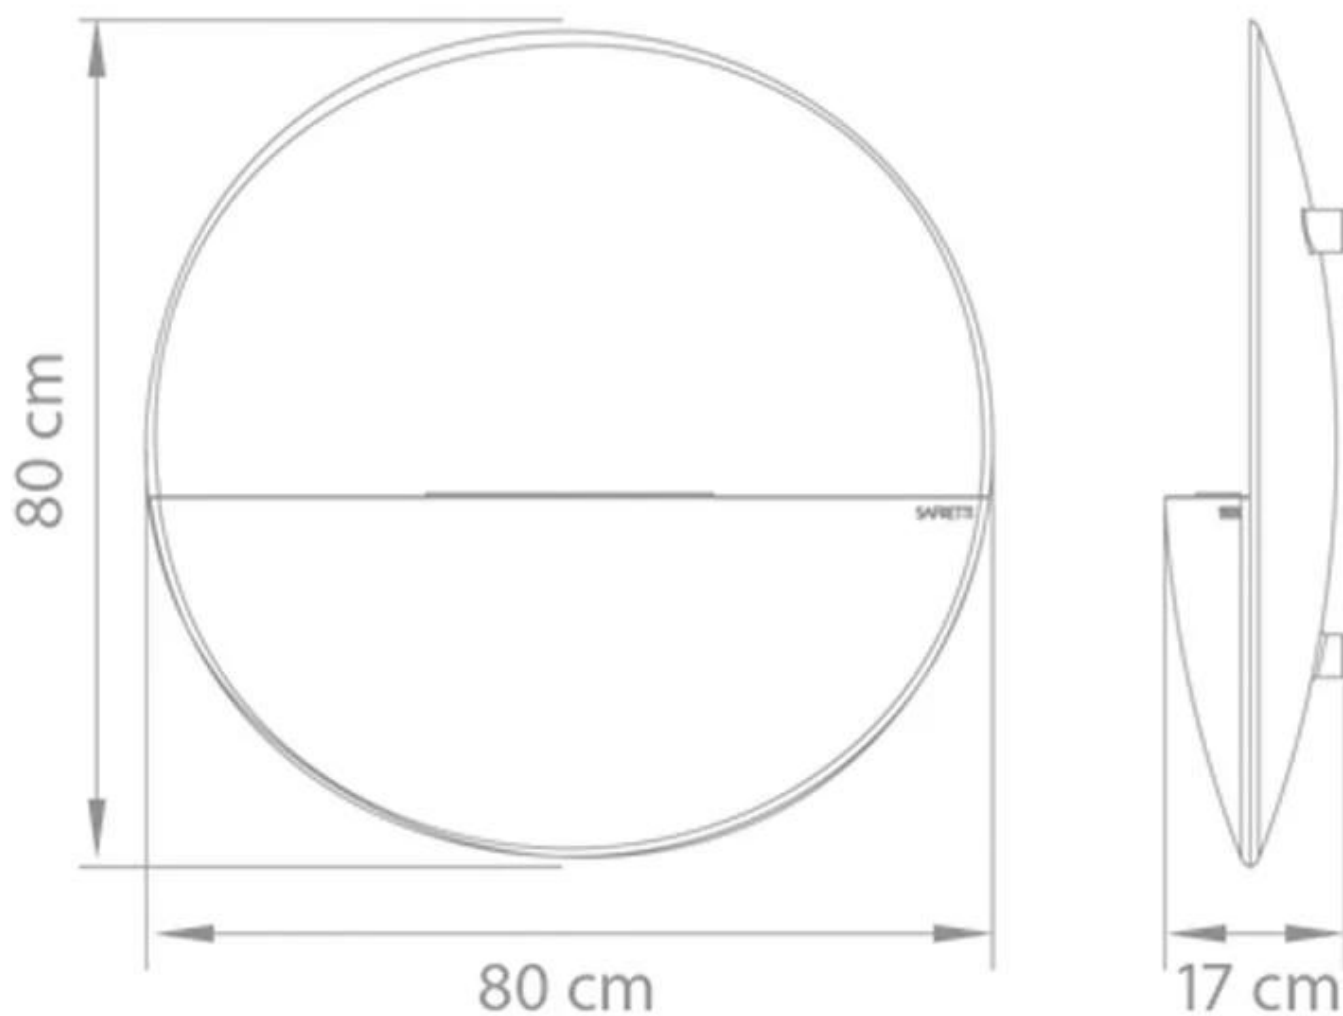

Prometheus RG & RB
Weight: 15 kg