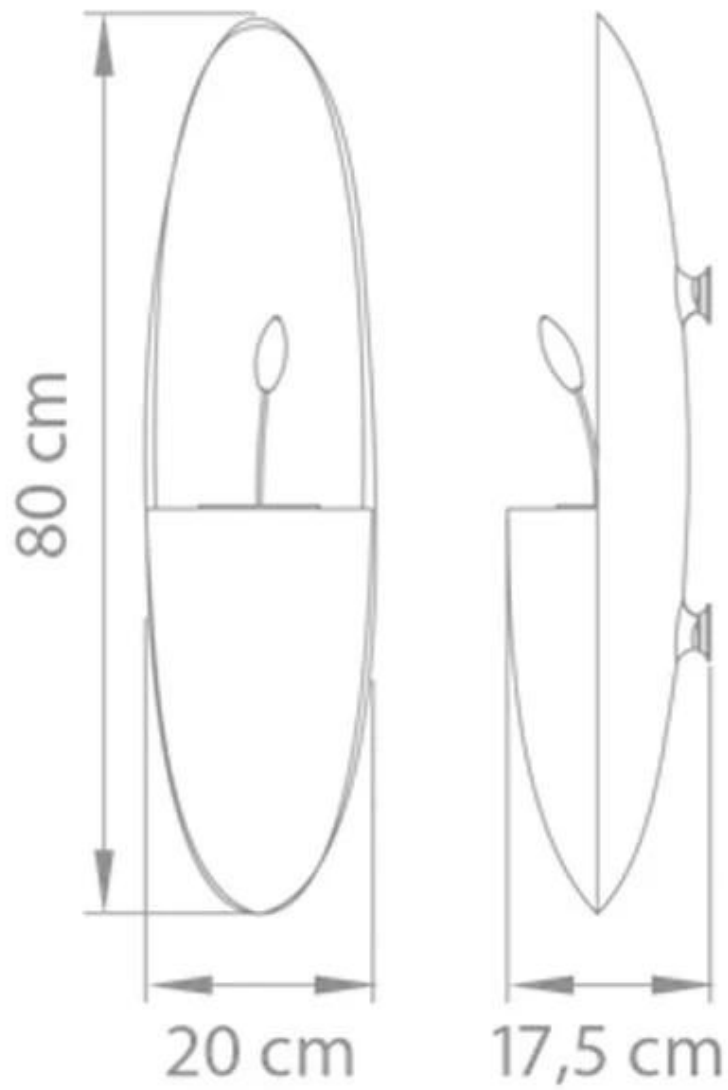

PROMETHEUS PB - SORT

BIO-60-226

Prometheus PB væghængt biopejs fra Safretti i smalt design. Usædvanlig lang brændetid på 8-10 timer pr. opfyldning.

TEKNISKE SPECIFIKATIONER

Størrelse

Dybde	17,5 cm
Længde/bredde	20 cm
	80 cm

Type

Produkttype	Væghængt biopejs
Producent	Safretti

Brændkammer

Kræver strøm	Nej
Brændetid	10 timer
Varmeeffekt (Max)	2 kW
Kapacitet	1,7 Liter

Udseende

Farve	Sort
-------	------

Prometheus PG & PB
Weight: 12 kg