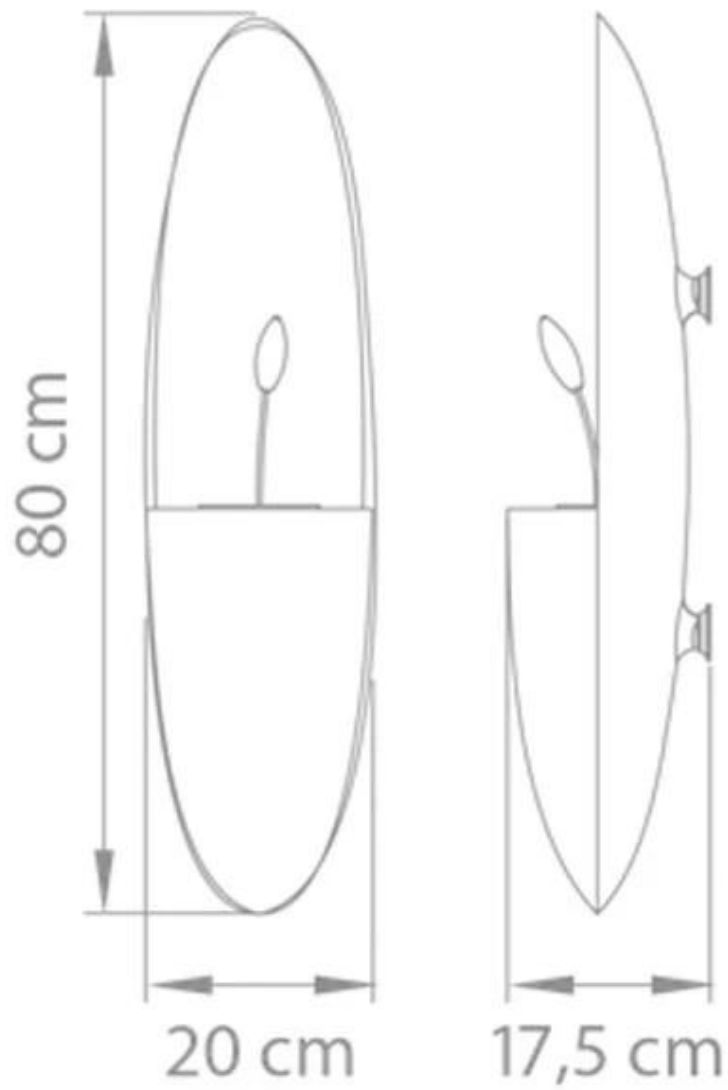

PROMETHEUS PB - SORT

BIO-60-226

Prometheus PB væghængt biopejs fra Safretti i smalt design. Usædvanlig lang brændetid på 8-10 timer pr. opfyldning.

TEKNISKE SPECIFIKATIONER

Brændkammer

Kræver strøm	Nej
Brændetid	10 timer
Varmeeffekt (Max)	2 kW
Kapacitet	1,7 Liter

Type

Produkttype	Væghængt biopejs
Producent	Safretti

Udseende

Farve	Sort
-------	------

Mål og vægt

Højde	80 cm
Bredde	20 cm
Dybde	17,5 cm

Prometheus PG & PB
Weight: 12 kg