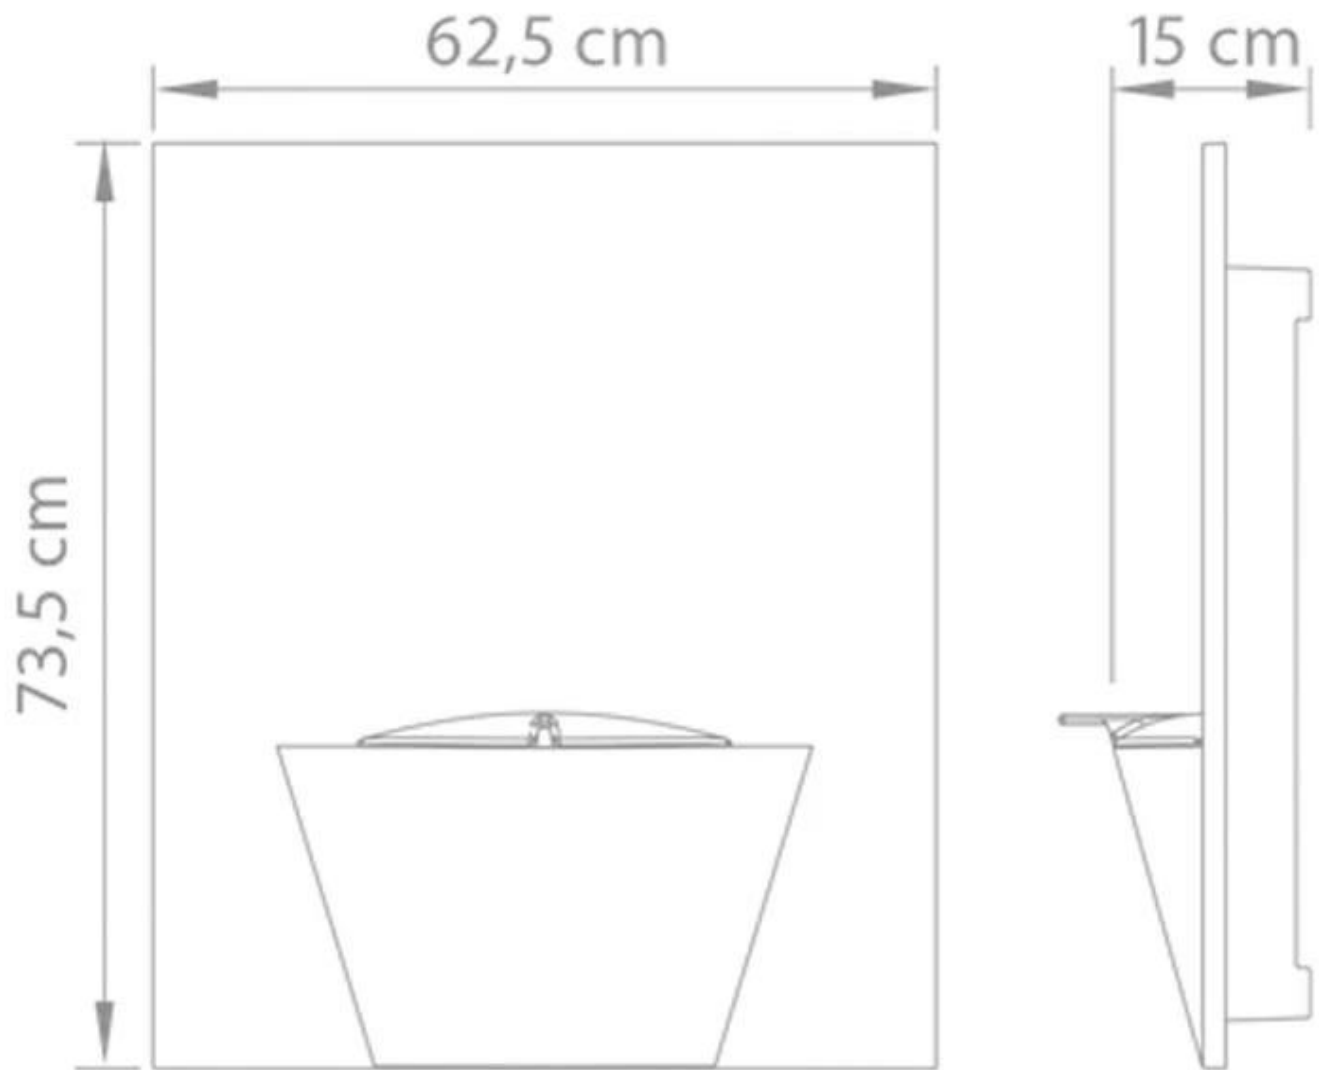

GAYA BIOPEJS

BIO-60-230

Stilren Gaya væghængt biopejs fra Hollandske Safretti. Gaya har et meget fladt design med sine kun 15 cm. ud fra væggen.

TEKNISKE SPECIFIKATIONER

Type

Designer	Roderick Vos.
Produkttype	Væghængt biopejs
Producent	Safretti

Brændkammer

Kræver strøm	Nej
Brændstof	Bioethanol
Varmeeffekt (Max)	2 kW
Brændetid	10 timer

Udseende

Farve	Sort
-------	------

Størrelse

Vægt	12 kg
Dybde	15 cm
Højde	73,5 cm
	73,5 cm

Gaya
Weight: 12 kg