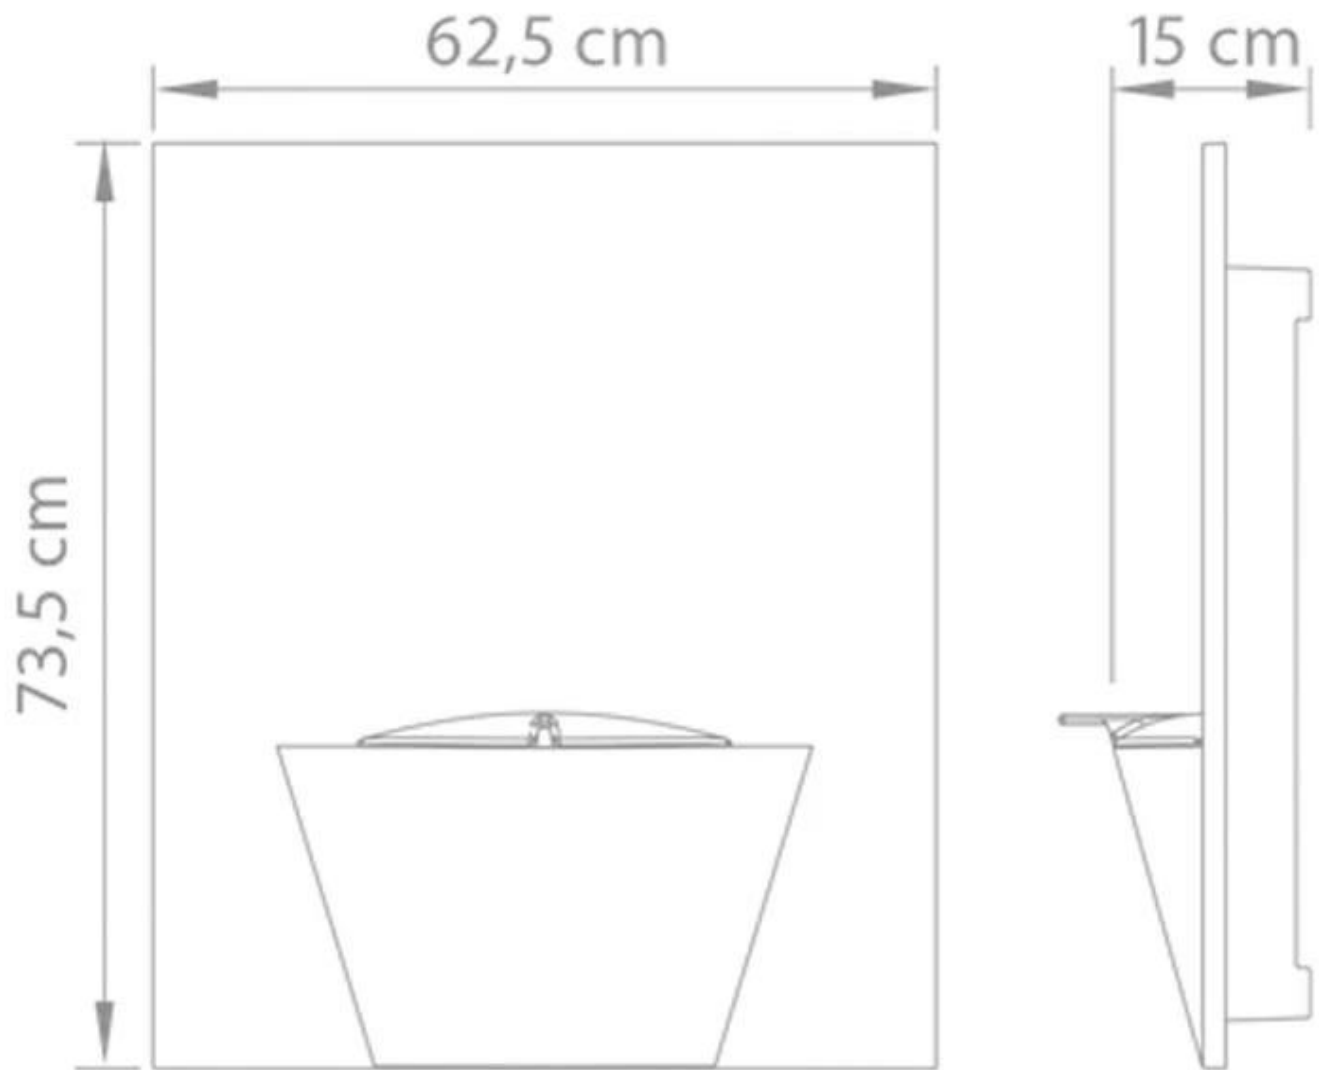

Gaya
Weight: 12 kg