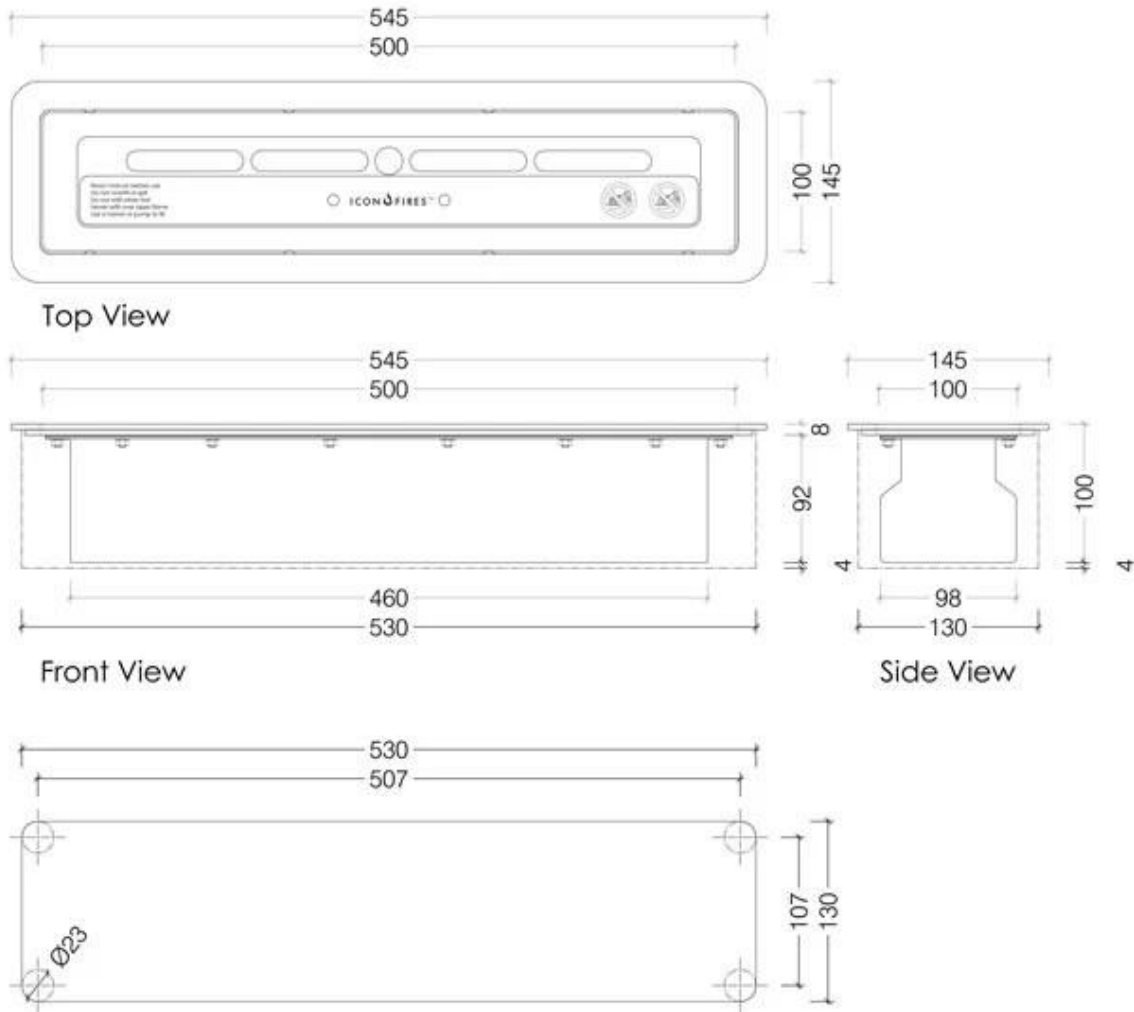

ICON SLIMLINE 500 BRANDKAR

BIO-70-213

Icon Slimline 500 brandkar fra Icon Fires er den mindste model i Slimline-serien, men den er lige så effektiv som de større modeller. Med en kapacitet på 2,75 liter bioethanol giver den op til 8 timers brændetid og en justerbar varmeeffekt på op til 2,7 kW. Det smalle design gør det ideelt til installation i små rum, hvor pladsen er trang. Den kræver ingen skorsten og er let at installere, hvilket gør den til en fleksibel og elegant løsning til ethvert hjem.

TEKNISKE SPECIFIKATIONER

Type

Flammesyn	44,1
Garanti	2 år
Brug	Indendørs
Producent	Icon Fires
Produkttype	Manuelt biopejs brandkar

Brændkammer

Forbrug	0,3 L/t
Varmeeffekt (Max)	2,7 kW
Kapacitet	2,75 Liter
Brændstof	Bioethanol
Aftræk/skorsten	Ikke nødvendig
Fjernbetjening	Nej
Brændkammer model	Icon Slimline 500
Kræver strøm	Nej
Brændetid	8 timer
Justerbar flamme	Ja
Styring	Manuel

Størrelse

Vægt	7 kg
Dybde	14,5 cm
Længde/bredde	54,5 cm
Højde	10 cm

Udseende

Form	Rektangulær
Glas medfølger	Nej
Farve	Rustfrit stål
Materiale	Rustfrit stål

Slimline 500 Biofuel Burner With Mount Plate

© This drawing is copyright and remains the property of iconfires.
It may not be retained, copied or used without written consent.