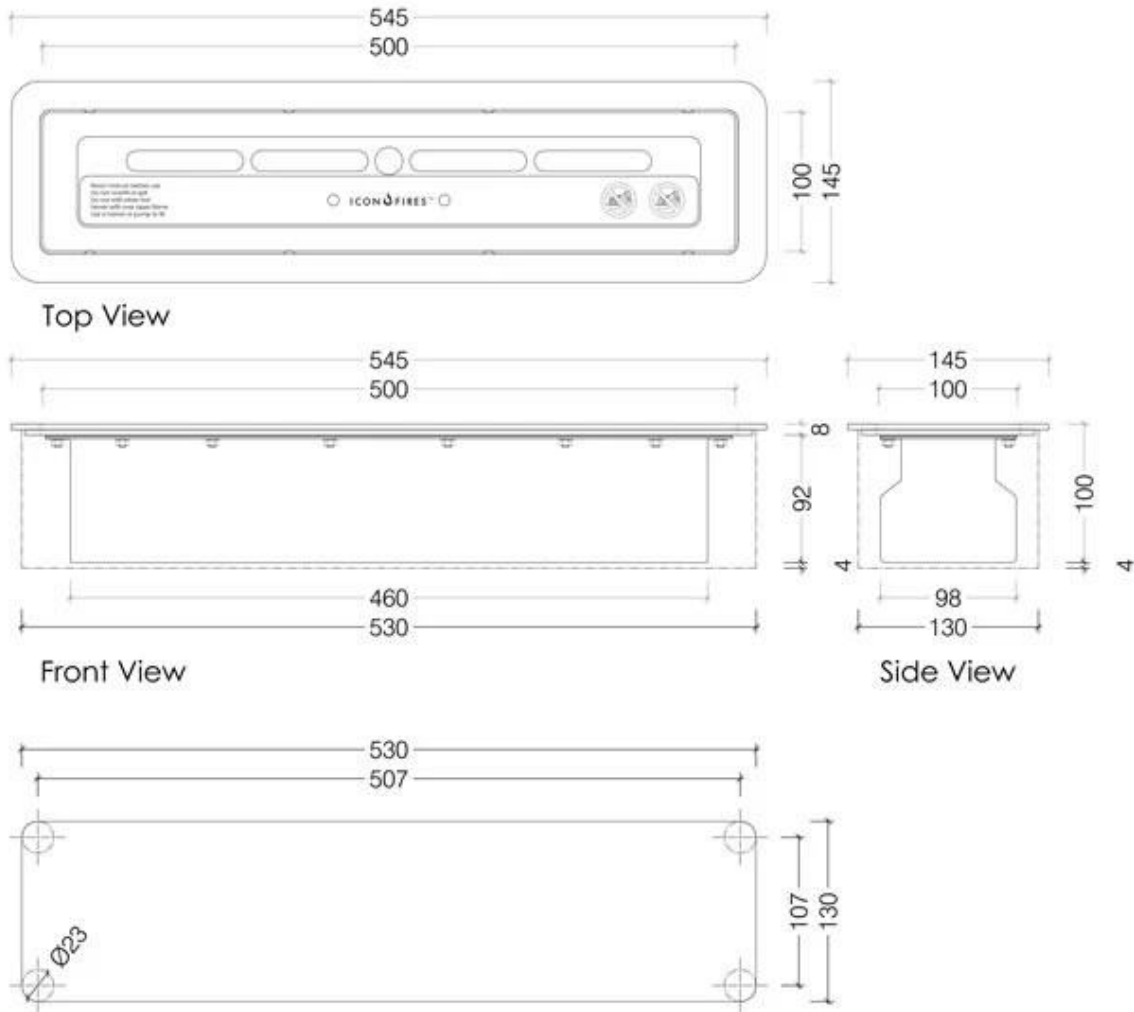

TEKNISKE SPECIFIKATIONER

Brændkammer

Aftræk/skorsten	Ikke nødvendig
Fjernbetjening	Nej
Brændkammer model	Icon Slimline 500
Kræver strøm	Nej
Brændetid	8 timer
Justerbar flamme	Ja
Styring	Manuel
Varmeeffekt (Max)	2,7 kW
Kapacitet	2,75 Liter
Brændstof	Bioethanol
Forbrug	0,3 L/t

Bredde	54,5 cm
Højde	10 cm
Dybde	14,5 cm
Vægt	7 kg

Slimline 500 Biofuel Burner With Mount Plate

© This drawing is copyright and remains the property of iconfires.
It may not be retained, copied or used without written consent.