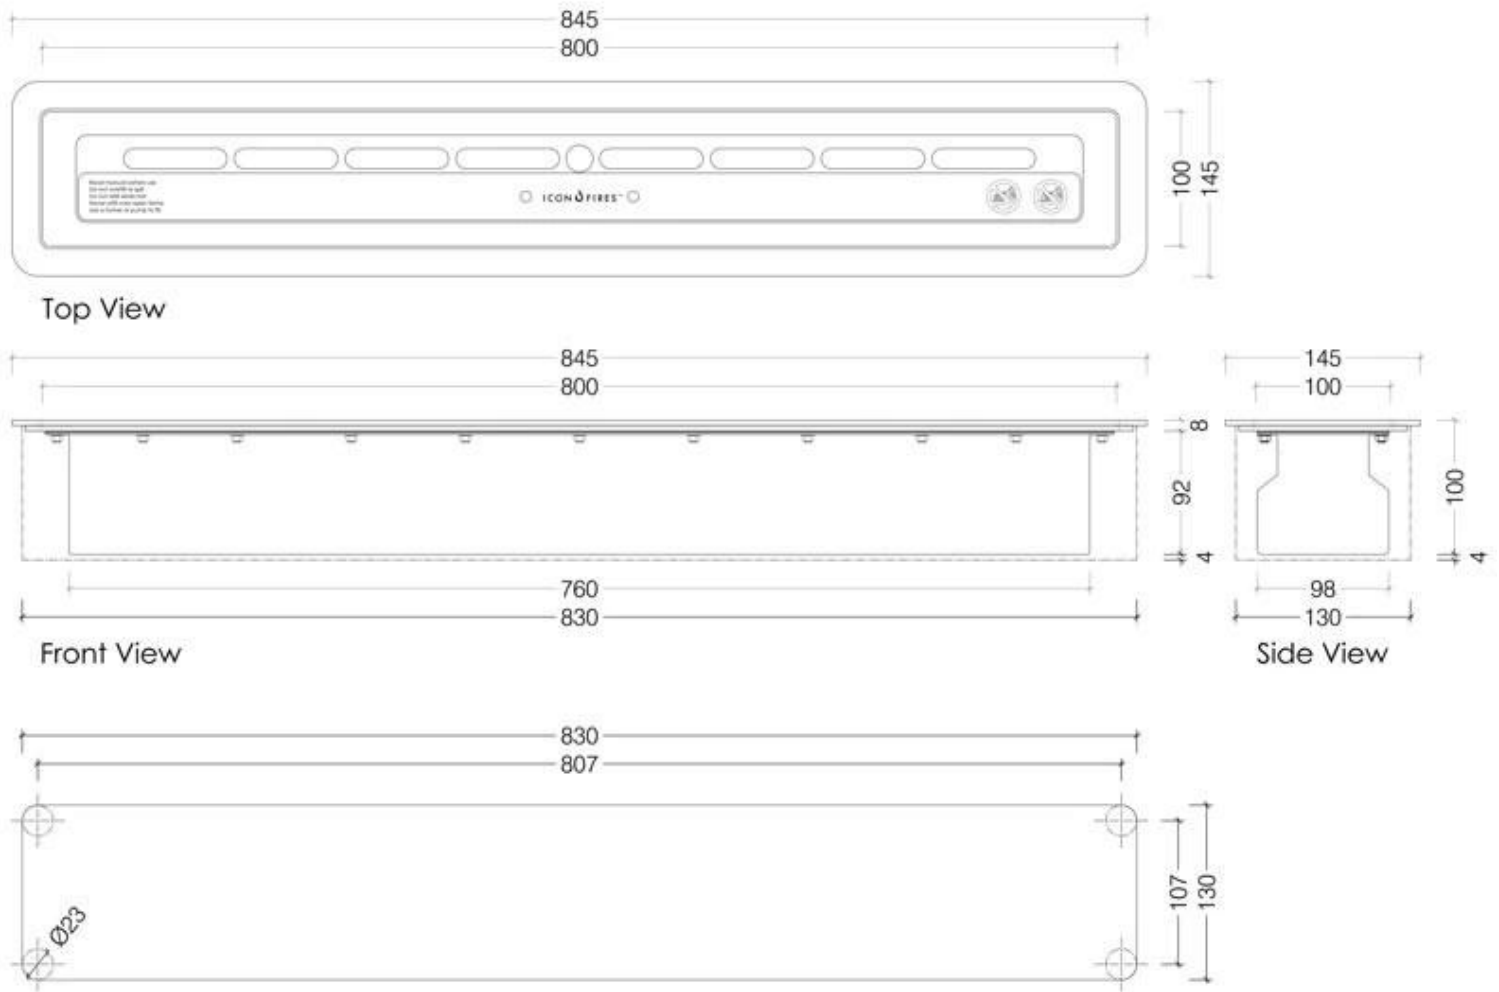

TEKNISKE SPECIFIKATIONER

Brændkammer

Aftræk/skorsten	Ikke nødvendig
Fjernbetjening	Nej
Brændkammer model	Icon Slimline 800
Kræver strøm	Nej
Brændetid	8 timer
Justerbar flamme	Ja
Styring	Manuel
Forbrug	0,6 L/t
Varmeeffekt (Max)	5,4 kW
Kapacitet	4,5 Liter
Brændstof	Bioethanol

Type

Produkttype	Manuelt biopejs brandkar
Flammesyn	44,1
Garanti	2 år
Brug	Indendørs
Producent	Icon Fires

Størrelse

Dybde	14,5 cm
Vægt	14 kg
Længde/bredde	84,5 cm
Højde	10 cm

Udseende

Form	Rektangulær
Glas medfølger	Nej
Materiale	Rustfrit stål
Farve	Rustfrit stål