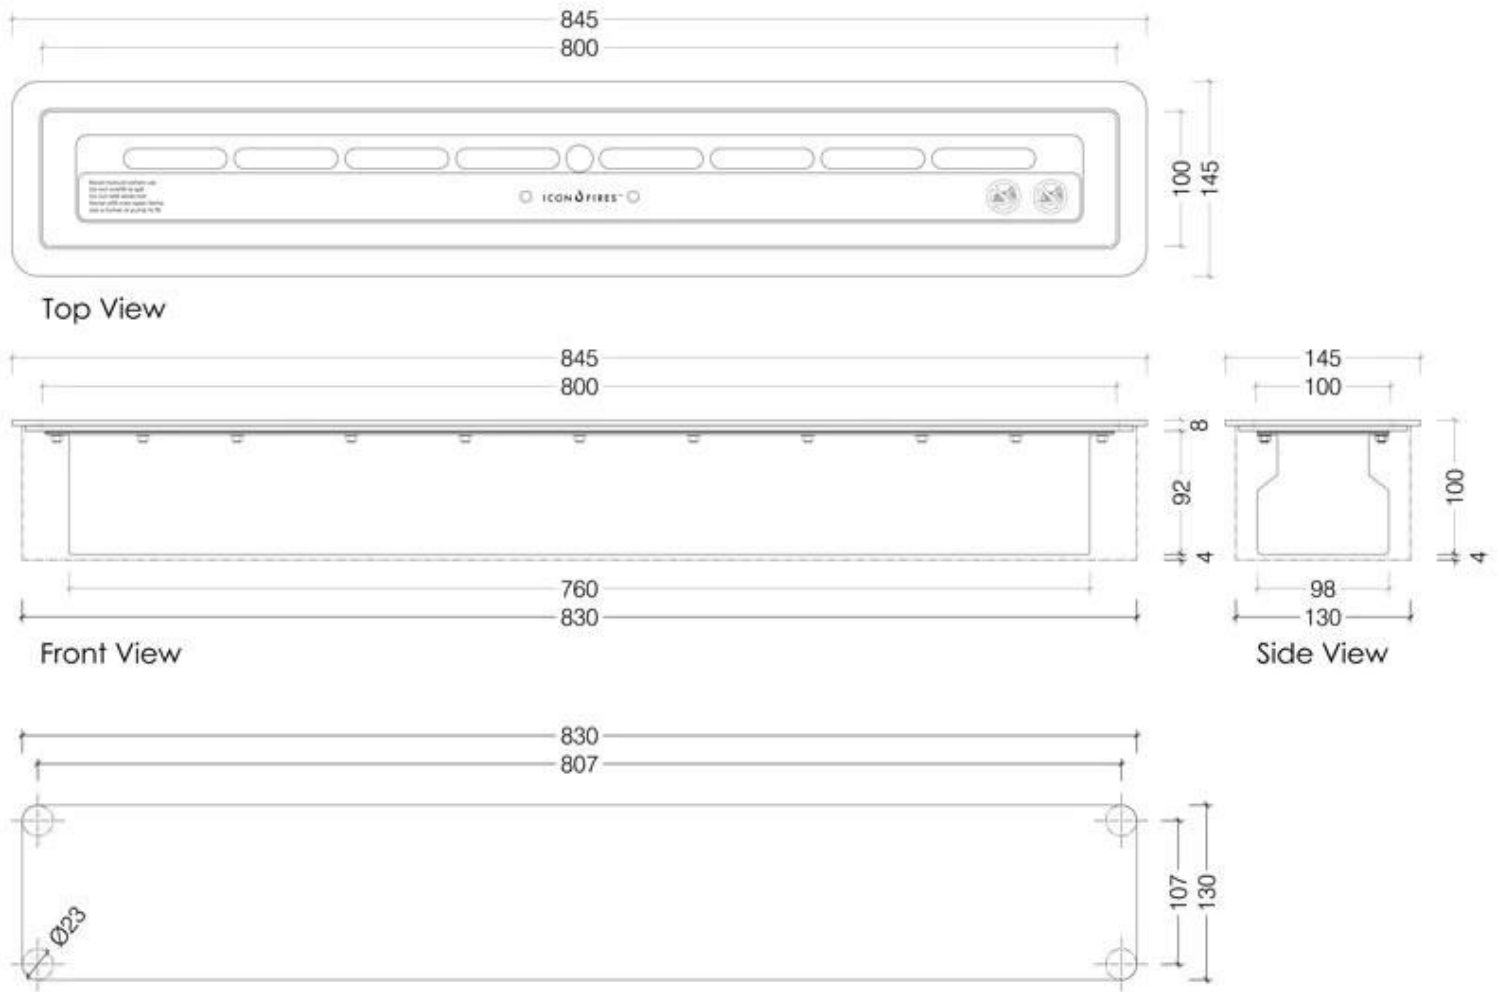

TEKNISKE SPECIFIKATIONER

Brændkammer

Styring	Manuel
Varmeeffekt (Max)	5,4 kW
Kapacitet	4,5 Liter
Aftræk/skorsten	Ikke nødvendig
Fjernbetjening	Nej
Brændkammer model	Icon Slimline 800
Kræver strøm	Nej
Brændetid	8 timer
Justerbar flamme	Ja
Brændstof	Bioethanol
Forbrug	0,6 L/t

Bredde	84,5 cm
Højde	10 cm
Dybde	14,5 cm
Vægt	14 kg

Slimline 800 Biofuel Burner With Mount Plate

© This drawing is copyright and remains the property of IconFires. It may not be retained, copied or used without written consent.