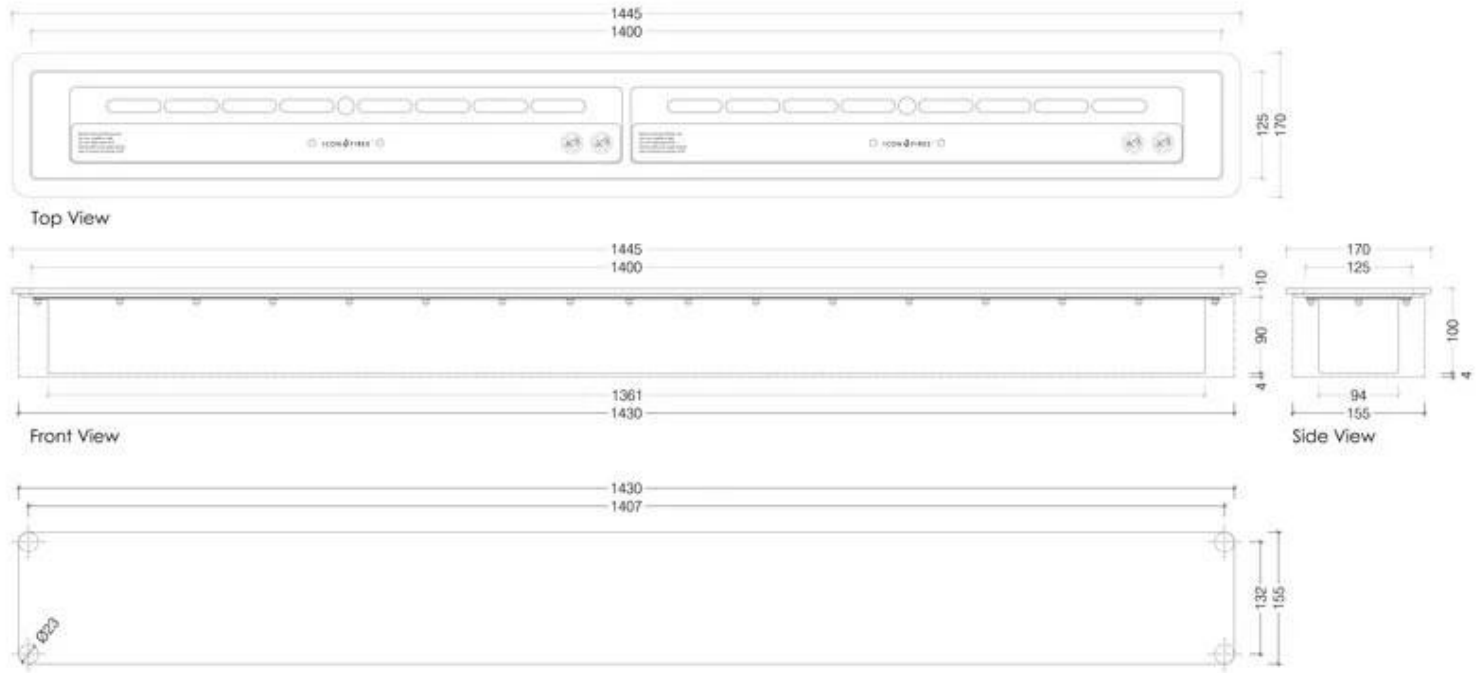

Slimline 1400 Biofuel Burner With Mount Plate