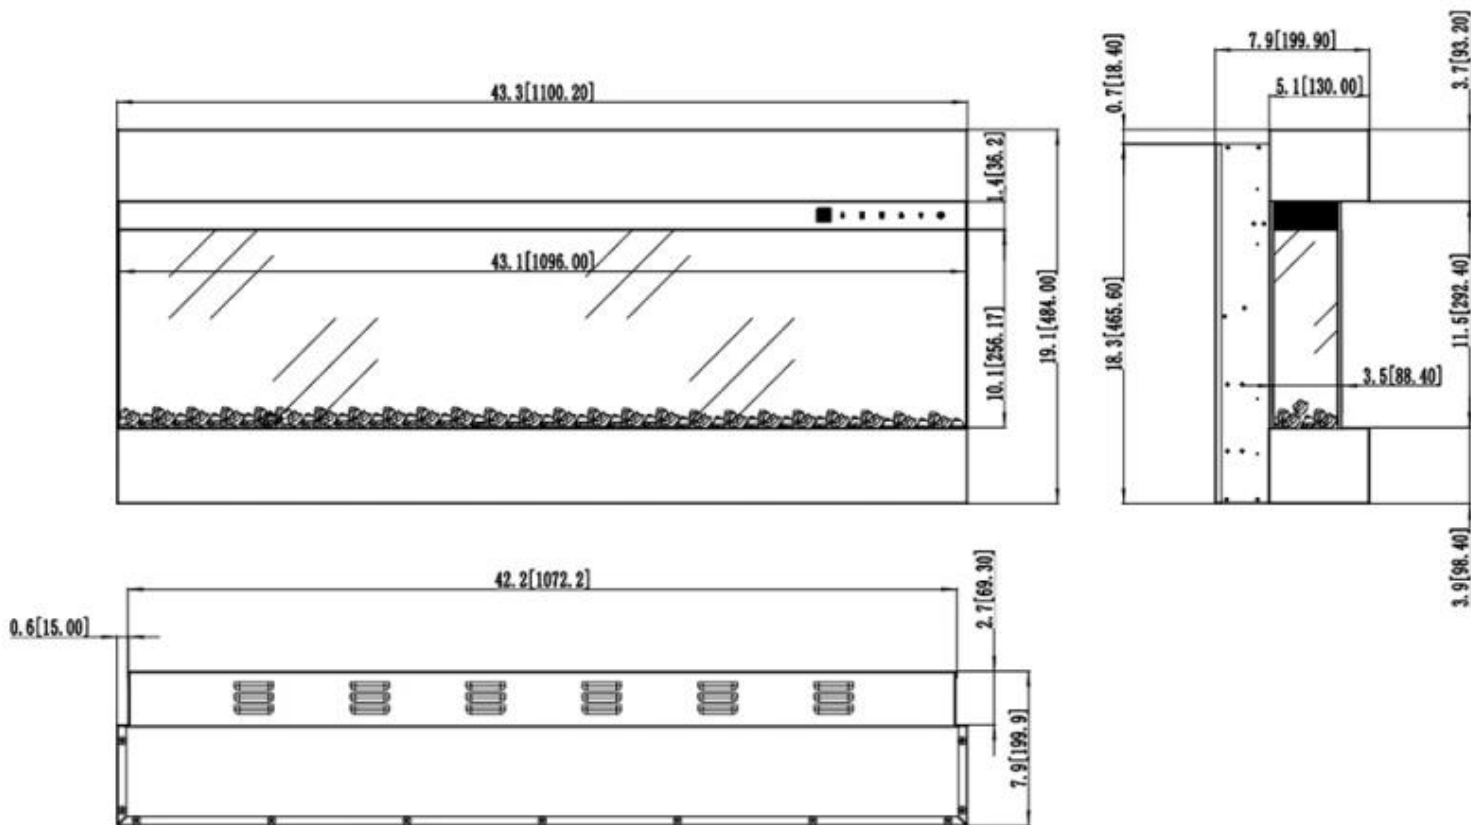

#### Størrelse

Længde/bredde	182,8 cm
Længde/bredde	152,4 cm
Længde/bredde	127 cm
Længde/bredde	110 cm
Længde/bredde	93 cm
	19,9 cm
Højde	48,4 cm
Vægt	40 kg
Vægt	32 kg
Vægt	28 kg
Vægt	24 kg

#### Udseende

Dekoration	Brænde
Dekoration	Krystaller
Materiale	Glas
Materiale	Stål
Farve	Sort
Glas længde	71,8 cm
Glas længde	59,8 cm
Glas længde	49,8 cm
Glas længde	43,1 cm
Glas længde	36,4 cm
Glas højde	10,1 cm
Interiør	Sort
Finish	Mat
Glas medfølger	Ja

ISLE - 182 CM / 72 IN

ISLE - 152 CM / 60 IN

ISLE - 127 CM / 50 IN

ISLE - 110 CM / 43 IN

ISLE - 93 CM / 36 IN