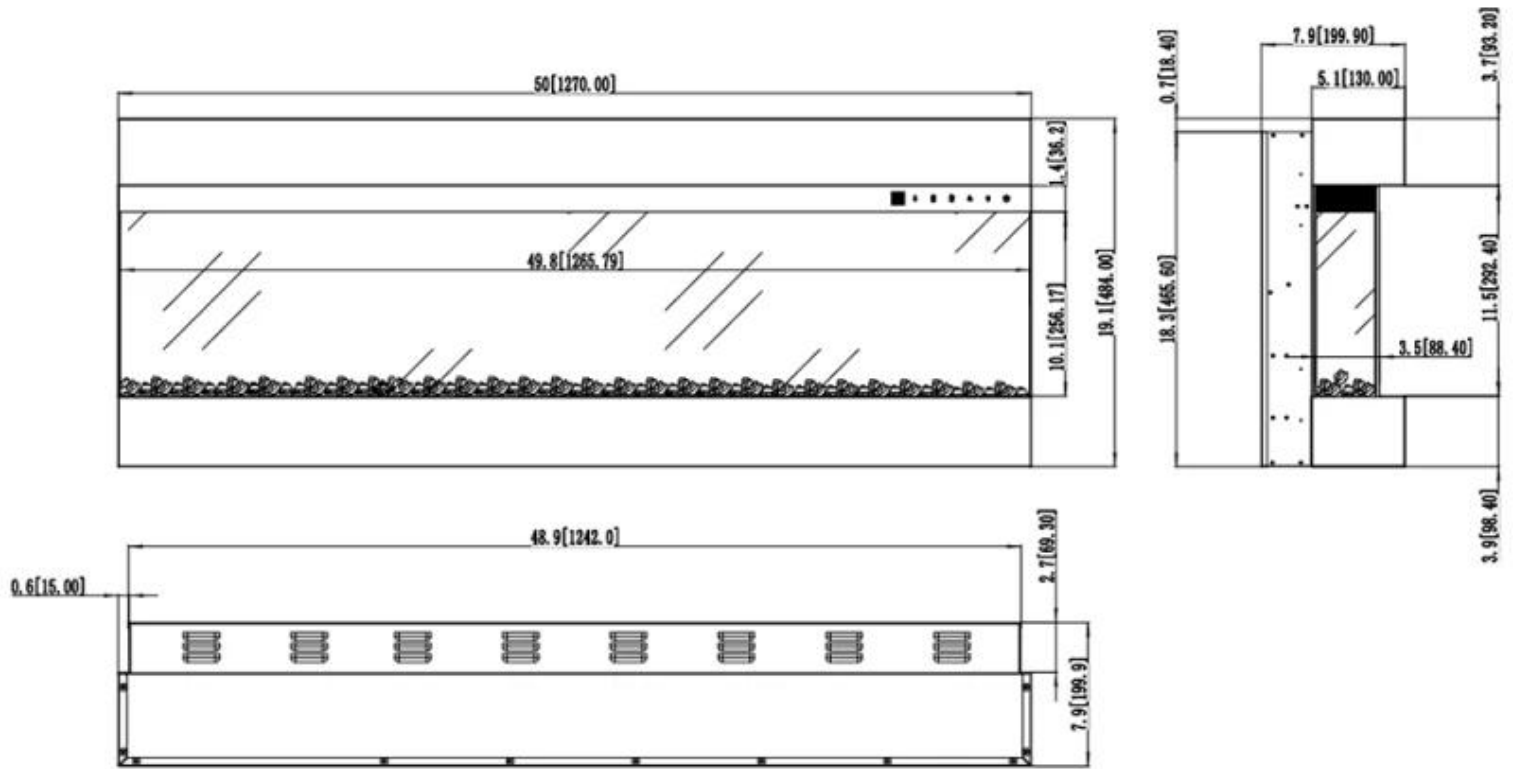

#### Størrelse

Længde/bredde	182,8 cm
Længde/bredde	152,4 cm
Længde/bredde	127 cm
Længde/bredde	110 cm
Længde/bredde	93 cm
	19,9 cm
Højde	48,4 cm
Vægt	40 kg
Vægt	32 kg
Vægt	28 kg
Vægt	24 kg

#### Udseende

Dekoration	Brænde
Dekoration	Krystaller
Materiale	Glas
Materiale	Stål
Farve	Sort
Glas længde	71,8 cm
Glas længde	59,8 cm
Glas længde	49,8 cm
Glas længde	43,1 cm
Glas længde	36,4 cm
Glas højde	10,1 cm
Interiør	Sort
Finish	Mat
Glas medfølger	Ja

ISLE - 182 CM / 72 IN

ISLE - 152 CM / 60 IN

ISLE - 127 CM / 50 IN

ISLE - 110 CM / 43 IN

ISLE - 93 CM / 36 IN