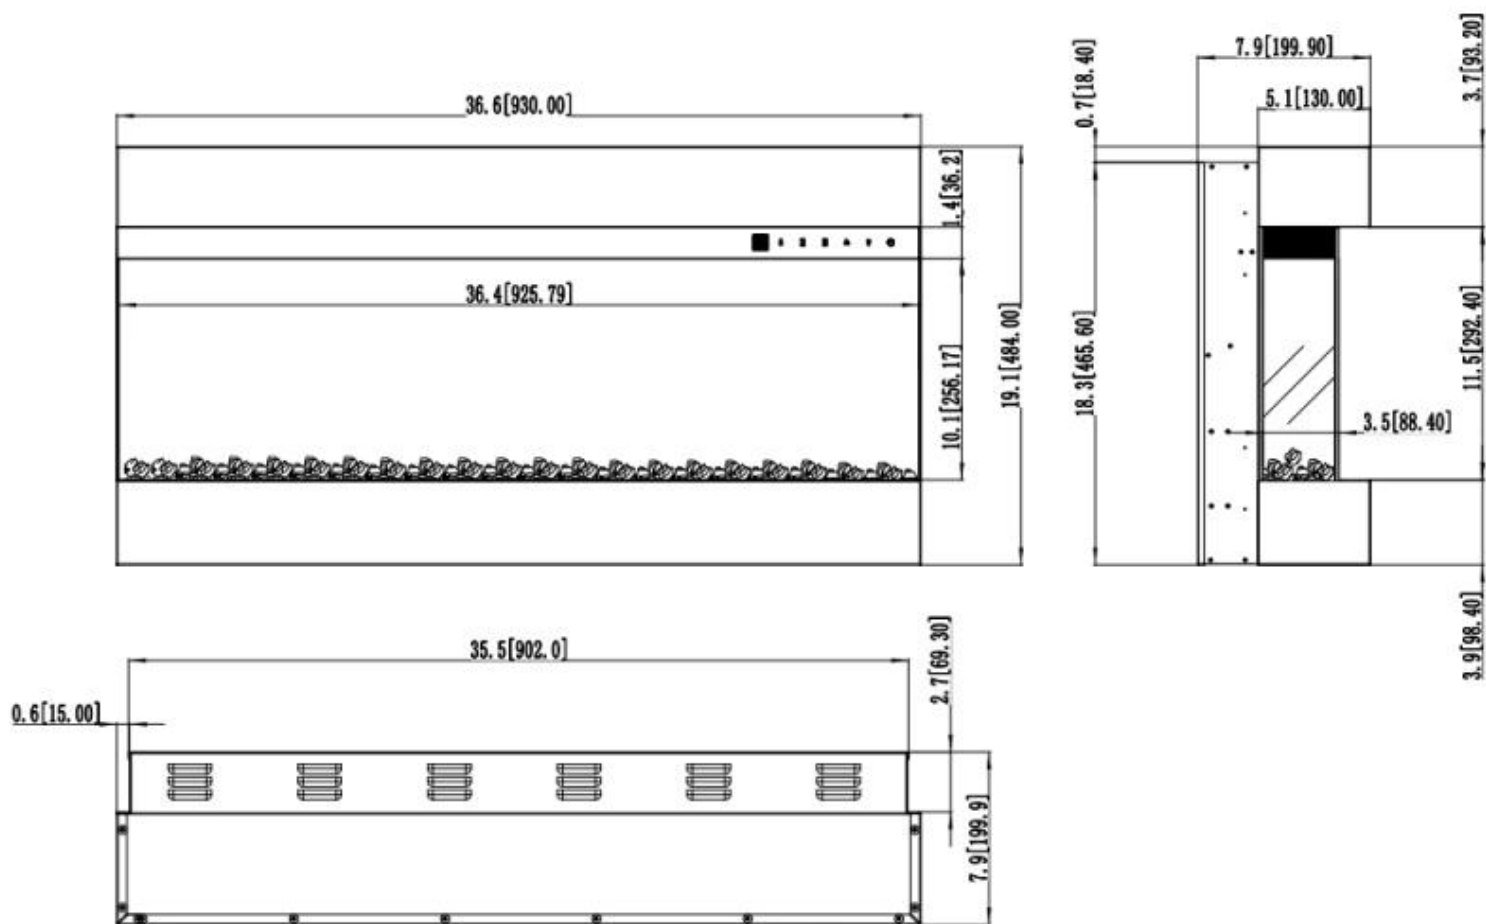

#### Størrelse

Længde/bredde	182,8 cm
Længde/bredde	152,4 cm
Længde/bredde	127 cm
Længde/bredde	110 cm
Længde/bredde	93 cm
	19,9 cm
Højde	48,4 cm
Vægt	40 kg
Vægt	32 kg
Vægt	28 kg
Vægt	24 kg

#### Udseende

Dekoration	Brænde
Dekoration	Krystaller
Materiale	Glas
Materiale	Stål
Farve	Sort
Glas længde	71,8 cm
Glas længde	59,8 cm
Glas længde	49,8 cm
Glas længde	43,1 cm
Glas længde	36,4 cm
Glas højde	10,1 cm
Interiør	Sort
Finish	Mat
Glas medfølger	Ja

ISLE - 182 CM / 72 IN

ISLE - 152 CM / 60 IN

ISLE - 127 CM / 50 IN

ISLE - 110 CM / 43 IN

ISLE - 93 CM / 36 IN