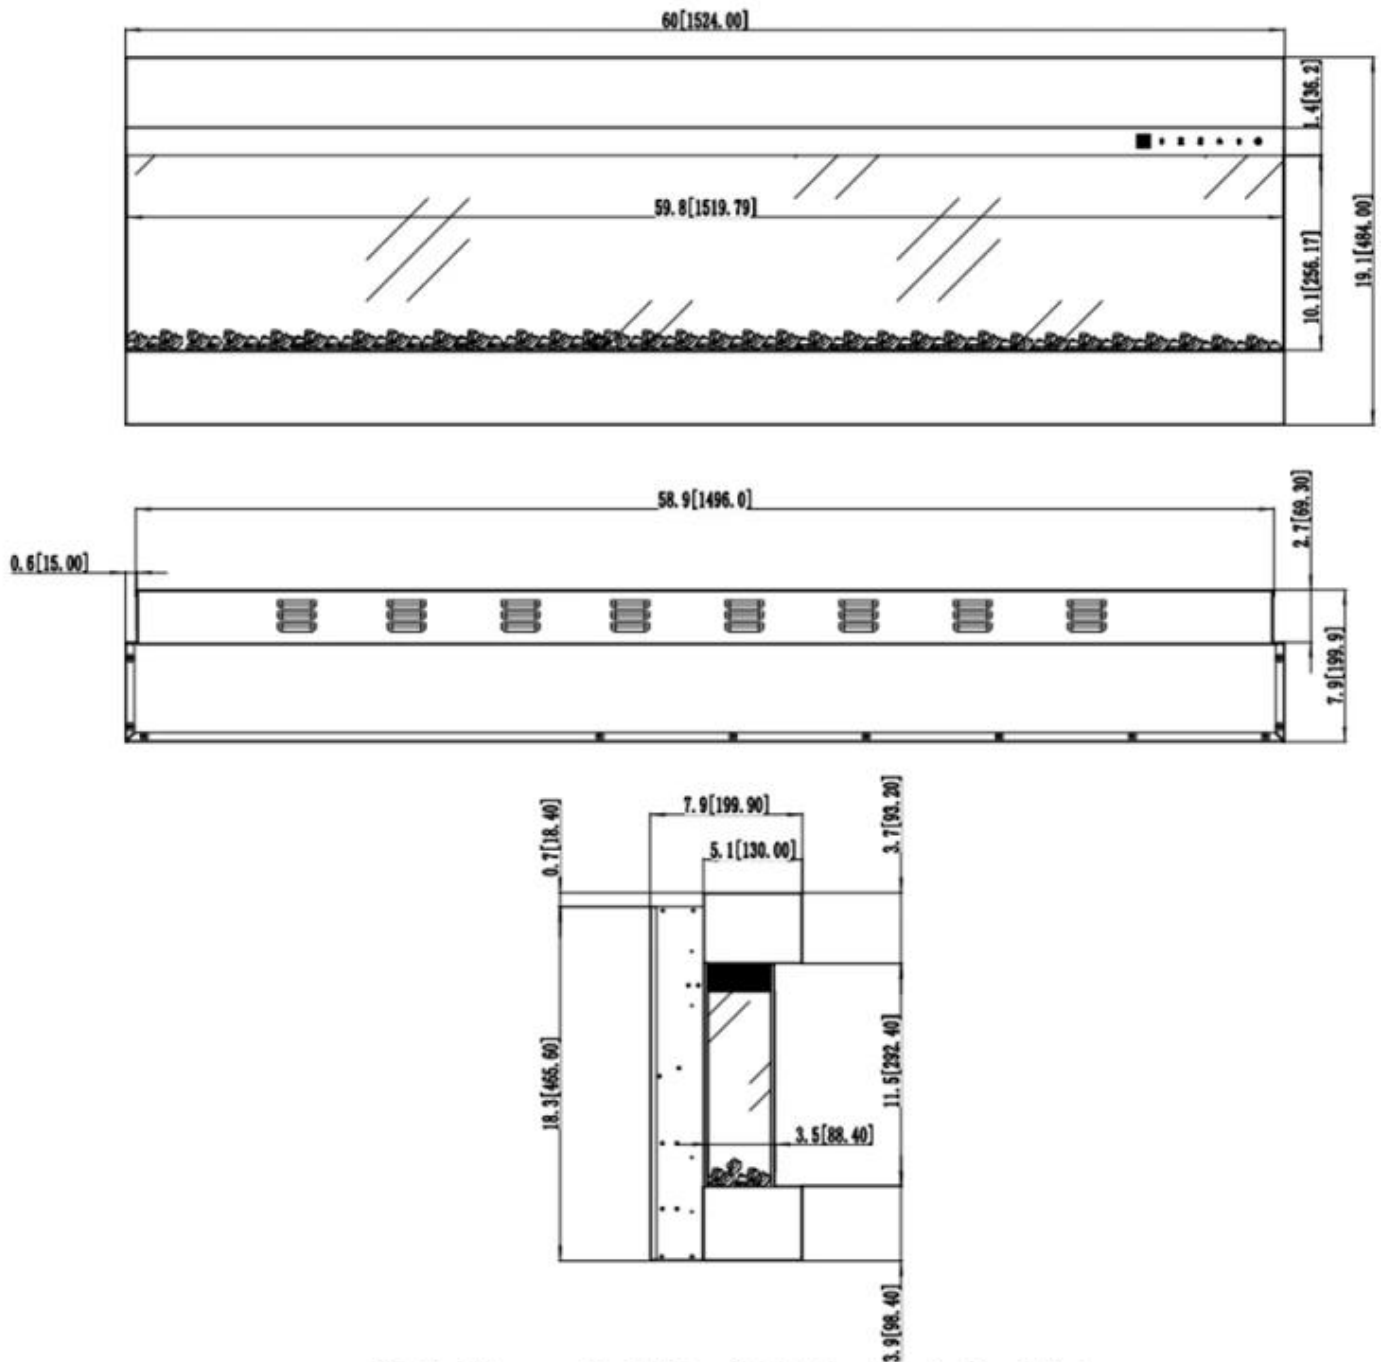

#### Størrelse

Længde/bredde	182,8 cm
Længde/bredde	152,4 cm
Længde/bredde	127 cm
Længde/bredde	110 cm
Længde/bredde	93 cm
	19,9 cm
Højde	48,4 cm
Vægt	40 kg
Vægt	32 kg
Vægt	28 kg
Vægt	24 kg

#### Udseende

Dekoration	Brænde
Dekoration	Krystaller
Materiale	Glas
Materiale	Stål
Farve	Sort
Glas længde	71,8 cm
Glas længde	59,8 cm
Glas længde	49,8 cm
Glas længde	43,1 cm
Glas længde	36,4 cm
Glas højde	10,1 cm
Interiør	Sort
Finish	Mat
Glas medfølger	Ja

ISLE - 182 CM / 72 IN

ISLE - 152 CM / 60 IN

ISLE - 127 CM / 50 IN

ISLE - 110 CM / 43 IN

ISLE - 93 CM / 36 IN