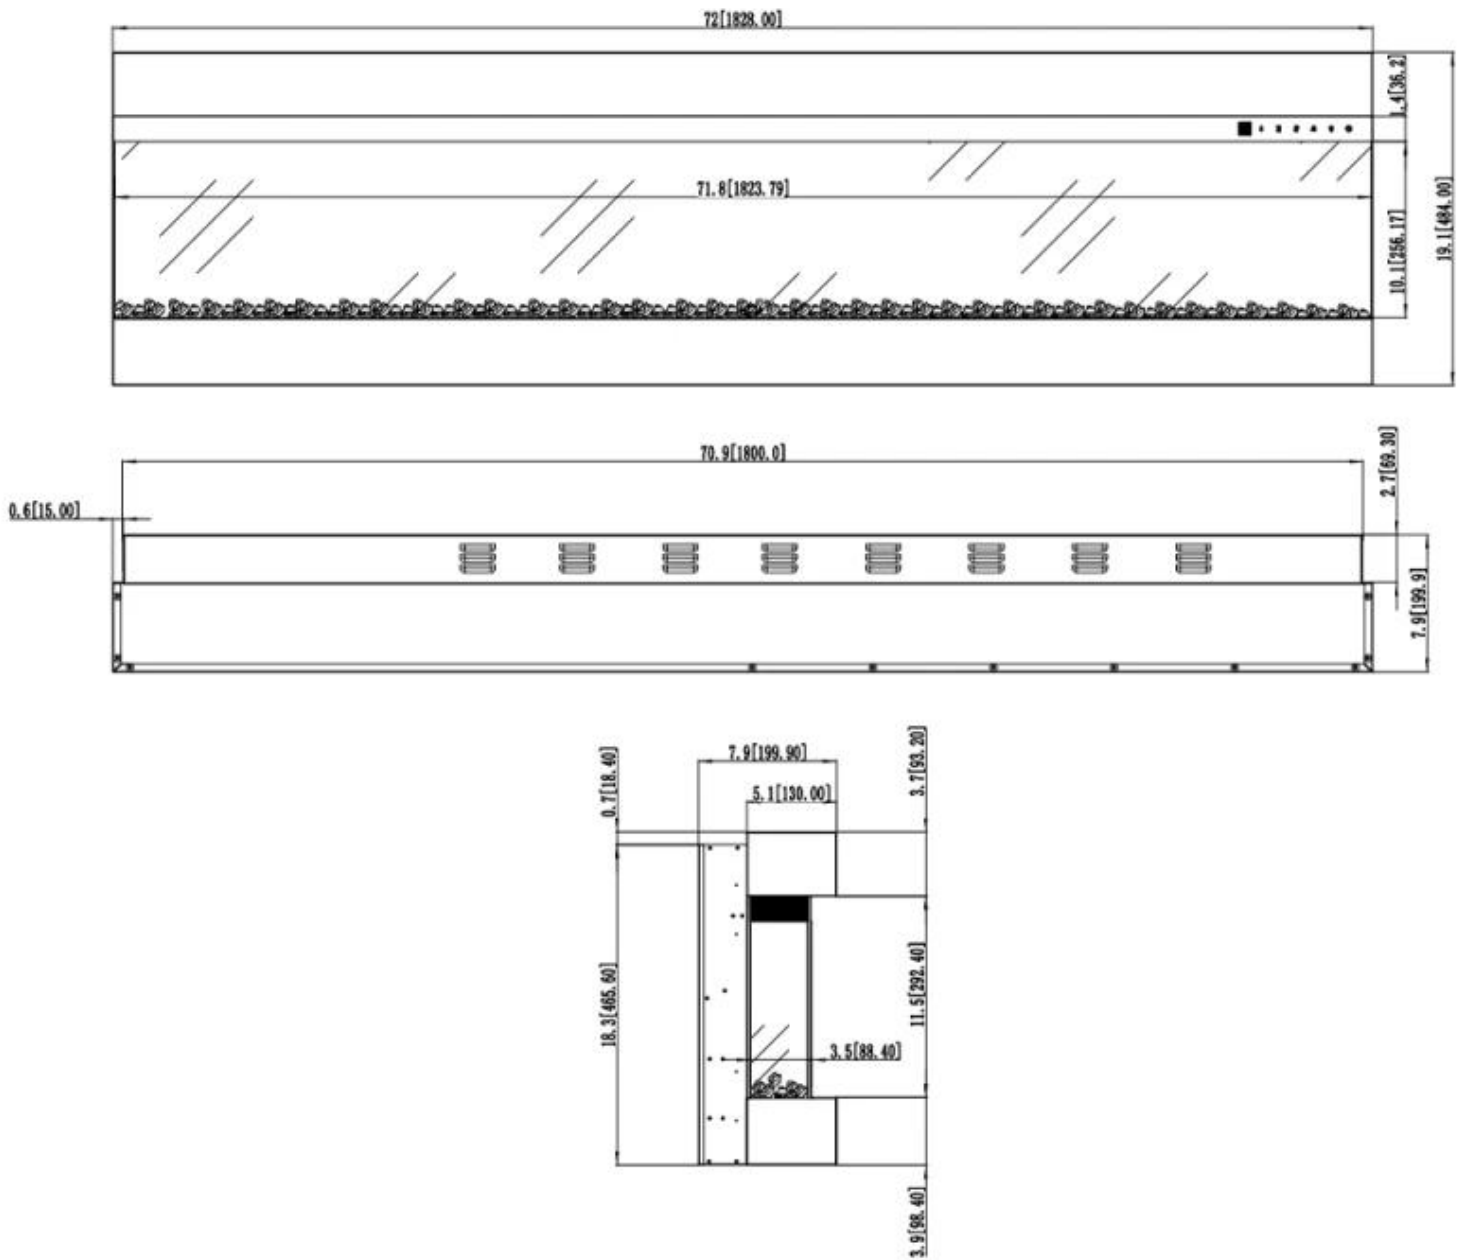

#### Størrelse

Længde/bredde	182,8 cm
Længde/bredde	152,4 cm
Længde/bredde	127 cm
Længde/bredde	110 cm
Længde/bredde	93 cm
	19,9 cm
Højde	48,4 cm
Vægt	40 kg
Vægt	32 kg
Vægt	28 kg
Vægt	24 kg

#### Udseende

Dekoration	Brænde
Dekoration	Krystaller
Materiale	Glas
Materiale	Stål
Farve	Sort
Glas længde	71,8 cm
Glas længde	59,8 cm
Glas længde	49,8 cm
Glas længde	43,1 cm
Glas længde	36,4 cm
Glas højde	10,1 cm
Interiør	Sort
Finish	Mat
Glas medfølger	Ja

ISLE - 182 CM / 72 IN

ISLE - 152 CM / 60 IN

ISLE - 127 CM / 50 IN

ISLE - 110 CM / 43 IN

ISLE - 93 CM / 36 IN