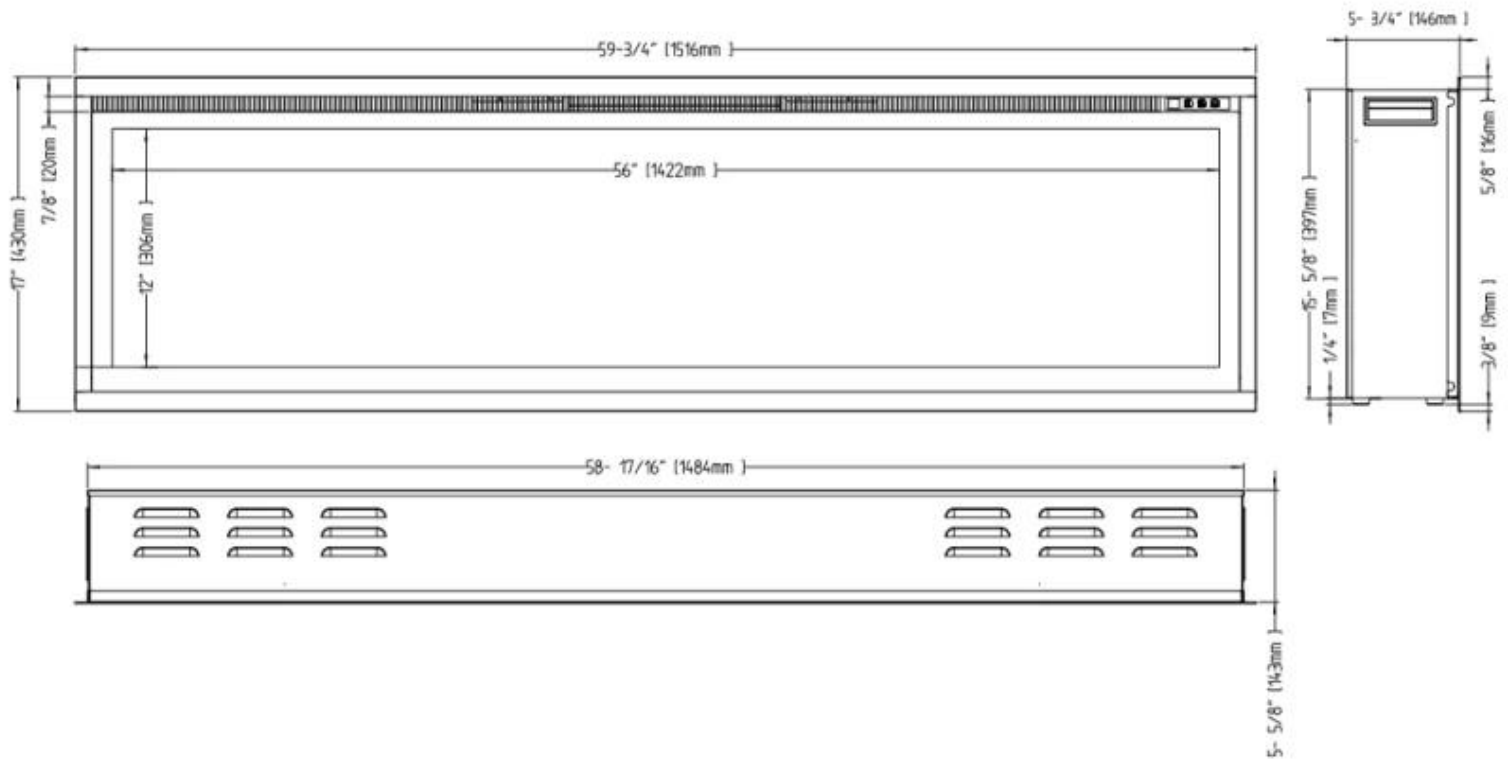

Størrelse

Længde/bredde	106 cm
Længde/bredde	182 cm
Længde/bredde	165 cm
Længde/bredde	152 cm
Længde/bredde	126 cm
Højde	43 cm
Vægt	52 kg
Vægt	45 kg
Vægt	32 kg
Vægt	29 kg
Vægt	23 kg
	15 cm

Funktion

Lydmodul	Nej
Brændstof	Elektricitet
Flammefarver	6 Farver
Termostat	Ja
Brænder type	Klassisk flamme
Aftræk/skorsten	Ikke nødvendig
Fjernbetjening	Ja (medfølger)
Kræver strøm	Ja
Kræver strøm	220-240V
Styring	Kontrolpanel
Styring	Fjernbetjening
Varmeeffekt (Min.)	0,75 kW
Varmeeffekt (Max)	1,5 kW
Lysstyrkeniveauer	5

Udseende

Materiale	Glas
-----------	------

Materiale	Stål
Farve	Sort
Interiør	Sort
Finish	Blank
Dekoration	Krystaller
Dekoration	Brænde
Glas medfølger	Ja

RUTLAND - 182.1 CM / 71 3/4 IN

RUTLAND - 126.2 CM / 49 3/4 IN

RUTLAND - 151.6 CM / 59 3/4 IN

RUTLAND - 164.3 CM / 64 3/4 IN

RUTLAND - 106 CM / 41 3/4 IN