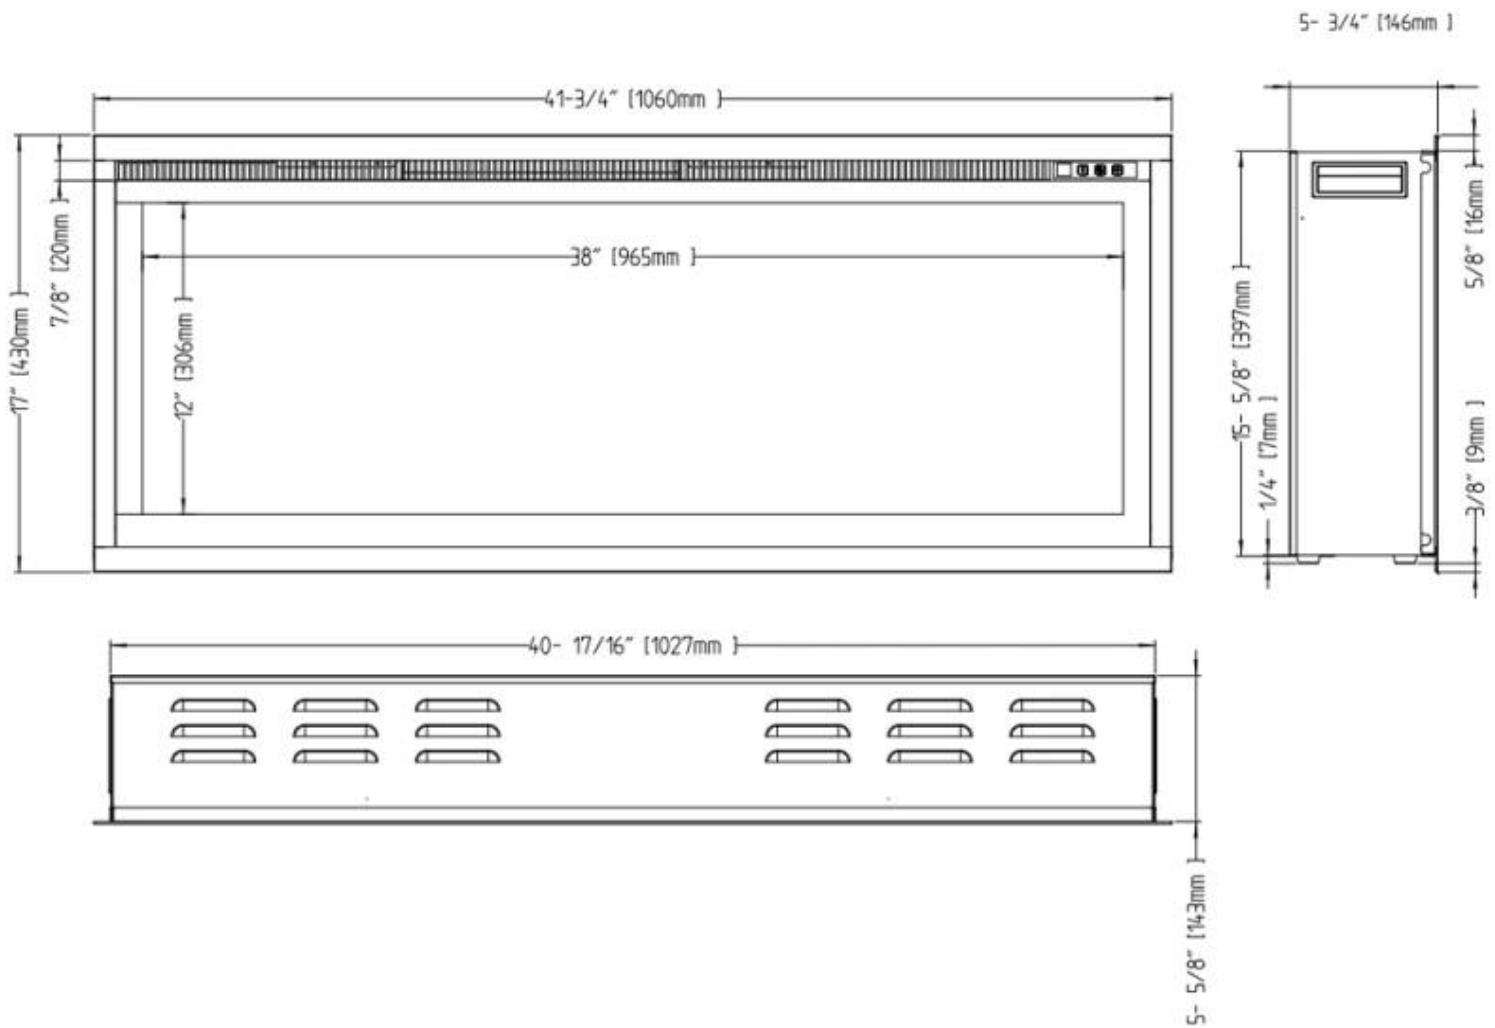

Størrelse

Længde/bredde	106 cm
Længde/bredde	182 cm
Længde/bredde	165 cm
Længde/bredde	152 cm
Længde/bredde	126 cm
Højde	43 cm
Vægt	52 kg
Vægt	45 kg
Vægt	32 kg
Vægt	29 kg
Vægt	23 kg
	15 cm

Funktion

Lydmodul	Nej
Brændstof	Elektricitet
Flammefarver	6 Farver
Termostat	Ja
Brænder type	Klassisk flamme
Aftræk/skorsten	Ikke nødvendig
Fjernbetjening	Ja (medfølger)
Kræver strøm	Ja
Kræver strøm	220-240V
Styring	Kontrolpanel
Styring	Fjernbetjening
Varmeeffekt (Min.)	0,75 kW
Varmeeffekt (Max)	1,5 kW
Lysstyrkeniveauer	5

Udseende

Materiale	Glas
-----------	------

Materiale	Stål
Farve	Sort
Interiør	Sort
Finish	Blank
Dekoration	Krystaller
Dekoration	Brænde
Glas medfølger	Ja

RUTLAND - 182.1 CM / 71 3/4 IN

RUTLAND - 126.2 CM / 49 3/4 IN

RUTLAND - 151.6 CM / 59 3/4 IN

RUTLAND - 164.3 CM / 64 3/4 IN

RUTLAND - 106 CM / 41 3/4 IN