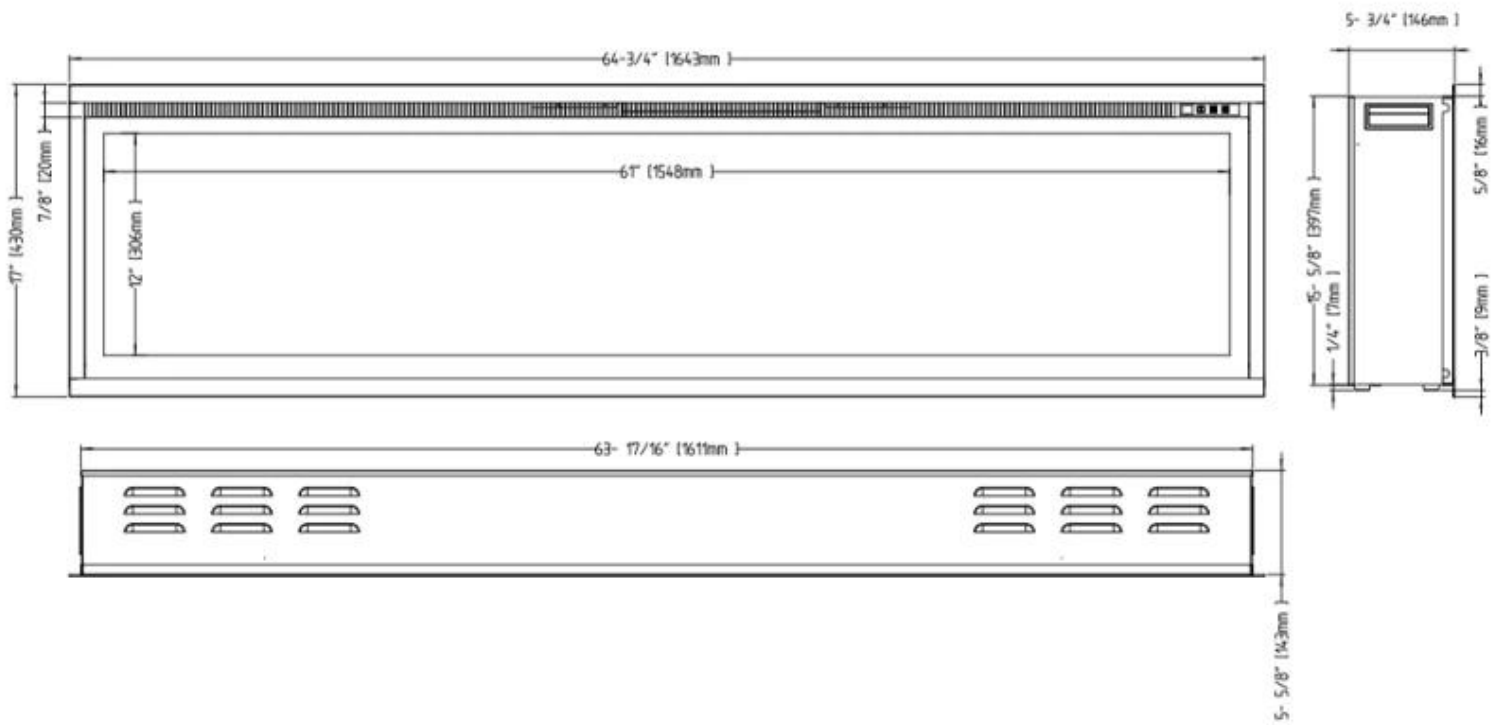

Størrelse

Længde/bredde	106 cm
Længde/bredde	182 cm
Længde/bredde	165 cm
Længde/bredde	152 cm
Længde/bredde	126 cm
Højde	43 cm
Vægt	52 kg
Vægt	45 kg
Vægt	32 kg
Vægt	29 kg
Vægt	23 kg
	15 cm

Funktion

Lydmodul	Nej
Brændstof	Elektricitet
Flammefarver	6 Farver
Termostat	Ja
Brænder type	Klassisk flamme
Aftræk/skorsten	Ikke nødvendig
Fjernbetjening	Ja (medfølger)
Kræver strøm	Ja
Kræver strøm	220-240V
Styring	Kontrolpanel
Styring	Fjernbetjening
Varmeeffekt (Min.)	0,75 kW
Varmeeffekt (Max)	1,5 kW
Lysstyrkeniveauer	5

Udseende

Materiale	Glas
-----------	------

Materiale	Stål
Farve	Sort
Interiør	Sort
Finish	Blank
Dekoration	Krystaller
Dekoration	Brænde
Glas medfølger	Ja

RUTLAND - 182.1 CM / 71 3/4 IN

RUTLAND - 126.2 CM / 49 3/4 IN

RUTLAND - 151.6 CM / 59 3/4 IN

RUTLAND - 164.3 CM / 64 3/4 IN

RUTLAND - 106 CM / 41 3/4 IN