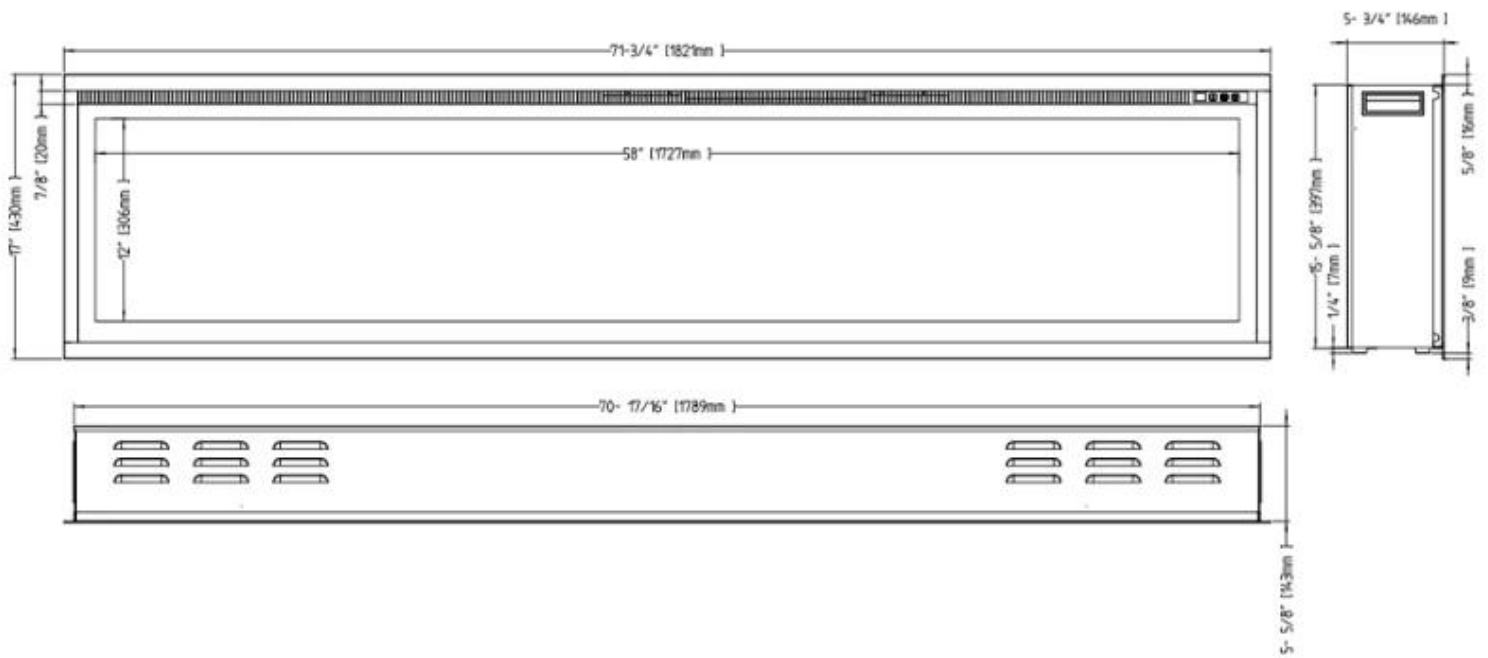

Størrelse

Længde/bredde	106 cm
Længde/bredde	182 cm
Længde/bredde	165 cm
Længde/bredde	152 cm
Længde/bredde	126 cm
Højde	43 cm
Vægt	52 kg
Vægt	45 kg
Vægt	32 kg
Vægt	29 kg
Vægt	23 kg
	15 cm

Funktion

Lydmodul	Nej
Brændstof	Elektricitet
Flammefarver	6 Farver
Termostat	Ja
Brænder type	Klassisk flamme
Aftræk/skorsten	Ikke nødvendig
Fjernbetjening	Ja (medfølger)
Kræver strøm	Ja
Kræver strøm	220-240V
Styring	Kontrolpanel
Styring	Fjernbetjening
Varmeeffekt (Min.)	0,75 kW
Varmeeffekt (Max)	1,5 kW
Lysstyrkeniveauer	5

Udseende

Materiale	Glas
-----------	------

Materiale	Stål
Farve	Sort
Interiør	Sort
Finish	Blank
Dekoration	Krystaller
Dekoration	Brænde
Glas medfølger	Ja

RUTLAND - 182.1 CM / 71 3/4 IN

RUTLAND - 126.2 CM / 49 3/4 IN

RUTLAND - 151.6 CM / 59 3/4 IN

RUTLAND - 164.3 CM / 64 3/4 IN

RUTLAND - 106 CM / 41 3/4 IN