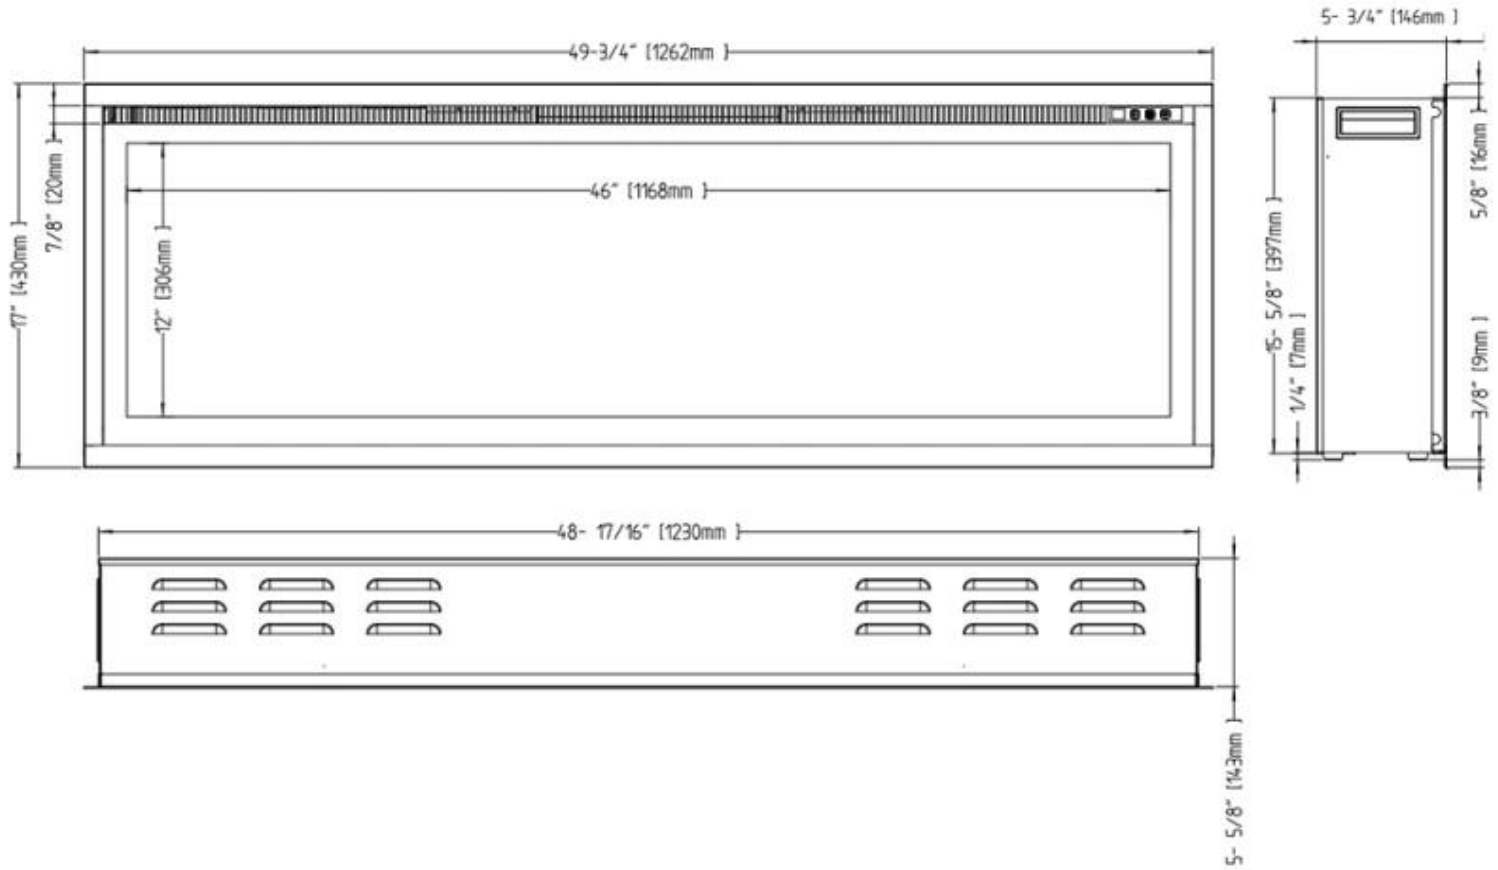

Størrelse

Længde/bredde	106 cm
Længde/bredde	182 cm
Længde/bredde	165 cm
Længde/bredde	152 cm
Længde/bredde	126 cm
Højde	43 cm
Vægt	52 kg
Vægt	45 kg
Vægt	32 kg
Vægt	29 kg
Vægt	23 kg
	15 cm

Funktion

Lydmodul	Nej
Brændstof	Elektricitet
Flammefarver	6 Farver
Termostat	Ja
Brænder type	Klassisk flamme
Aftræk/skorsten	Ikke nødvendig
Fjernbetjening	Ja (medfølger)
Kræver strøm	Ja
Kræver strøm	220-240V
Styring	Kontrolpanel
Styring	Fjernbetjening
Varmeeffekt (Min.)	0,75 kW
Varmeeffekt (Max)	1,5 kW
Lysstyrkeniveauer	5

Udseende

Materiale	Glas
-----------	------

Materiale	Stål
Farve	Sort
Interiør	Sort
Finish	Blank
Dekoration	Krystaller
Dekoration	Brænde
Glas medfølger	Ja

RUTLAND - 182.1 CM / 71 3/4 IN

RUTLAND - 126.2 CM / 49 3/4 IN

RUTLAND - 151.6 CM / 59 3/4 IN

RUTLAND - 164.3 CM / 64 3/4 IN

RUTLAND - 106 CM / 41 3/4 IN