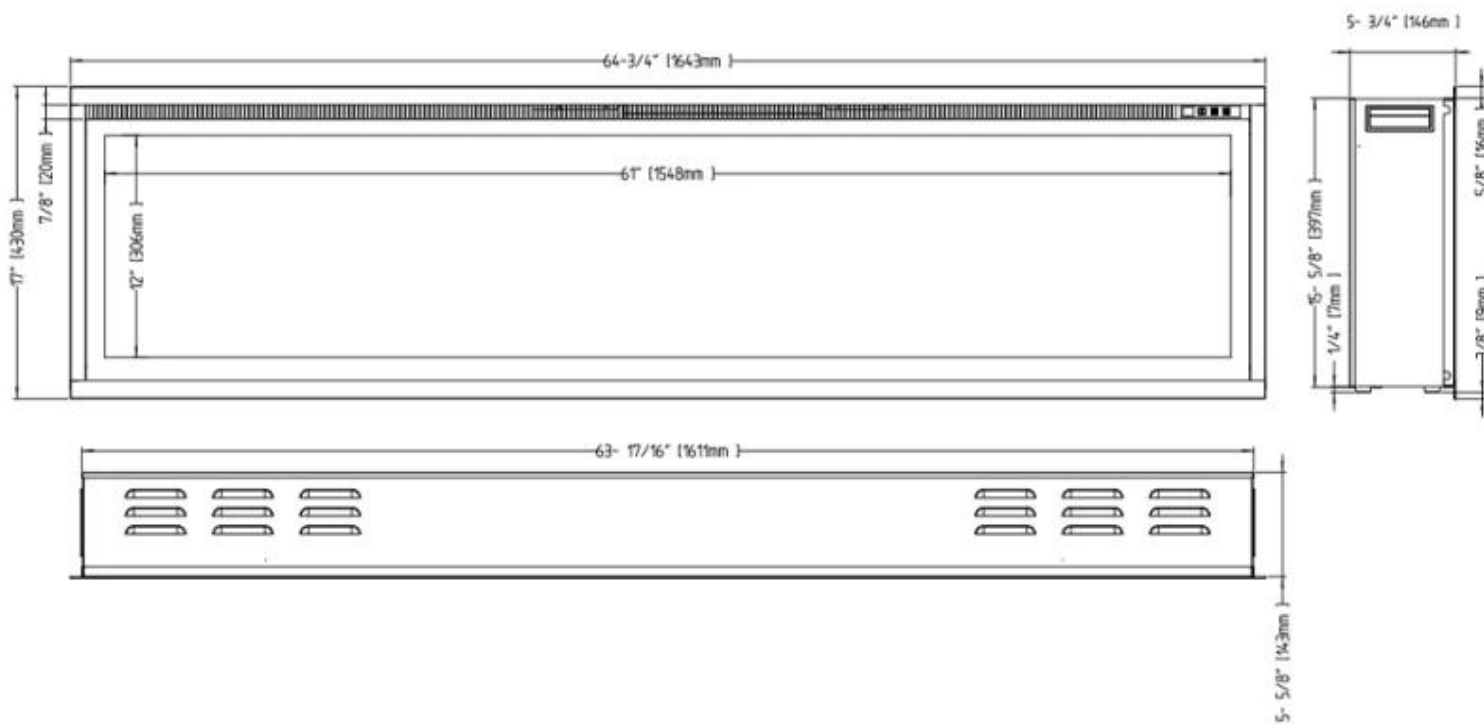

#### Mål og vægt

	15 cm
Bredde	182 cm
Bredde	165 cm
Bredde	152 cm
Bredde	126 cm

Bredde	106 cm
Højde	43 cm
Dybde	15 cm
Vægt	52 kg
Vægt	45 kg
Vægt	32 kg
Vægt	29 kg
Vægt	23 kg

RUTLAND - 182.1 CM / 71 3/4 IN

RUTLAND - 126.2 CM / 49 3/4 IN

RUTLAND - 151.6 CM / 59 3/4 IN

RUTLAND - 164.3 CM / 64 3/4 IN

RUTLAND - 106 CM / 41 3/4 IN