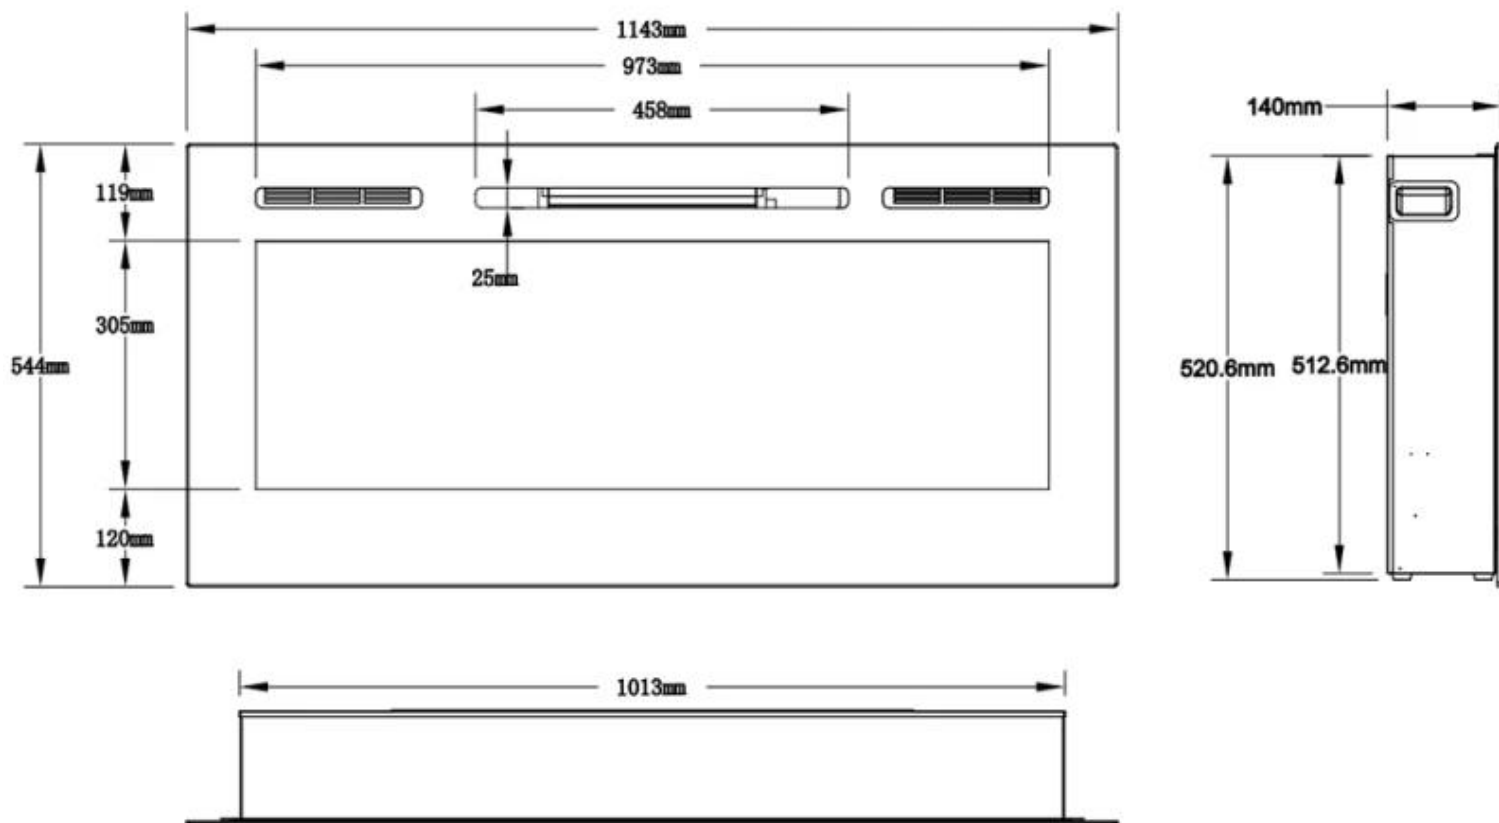

Udseende

Materiale	Glas
Materiale	Stål
Farve	Sort
Interiør	Sort
Finish	Blank
Dekoration	Krystaller
Dekoration	Sten
Dekoration	Brænde
Glas medfølger	Ja

Størrelse

Højde	54,4 cm
Højde	42 cm
	12,41 cm
	14 cm
Længde/bredde	66 cm
Længde/bredde	254 cm
Længde/bredde	182,8 cm
Længde/bredde	165,1 cm
Længde/bredde	152 cm
Længde/bredde	128 cm
Længde/bredde	114,3 cm
Længde/bredde	91,5 cm
Vægt	71 kg
Vægt	52 kg
Vægt	45 kg
Vægt	30 kg
Vægt	28,5 kg
Vægt	23 kg
Vægt	20 kg
Vægt	15 kg

MERSEYSIDE - 66 CM

MERSEYSIDE - 91.5 CM

MERSEYSIDE - 114.3 CM

MERSEYSIDE - 128 CM

MERSEYSIDE - 152 CM

MERSEYSIDE - 165.1 CM

MERSEYSIDE - 182.2 CM

MERSEYSIDE - 254 CM