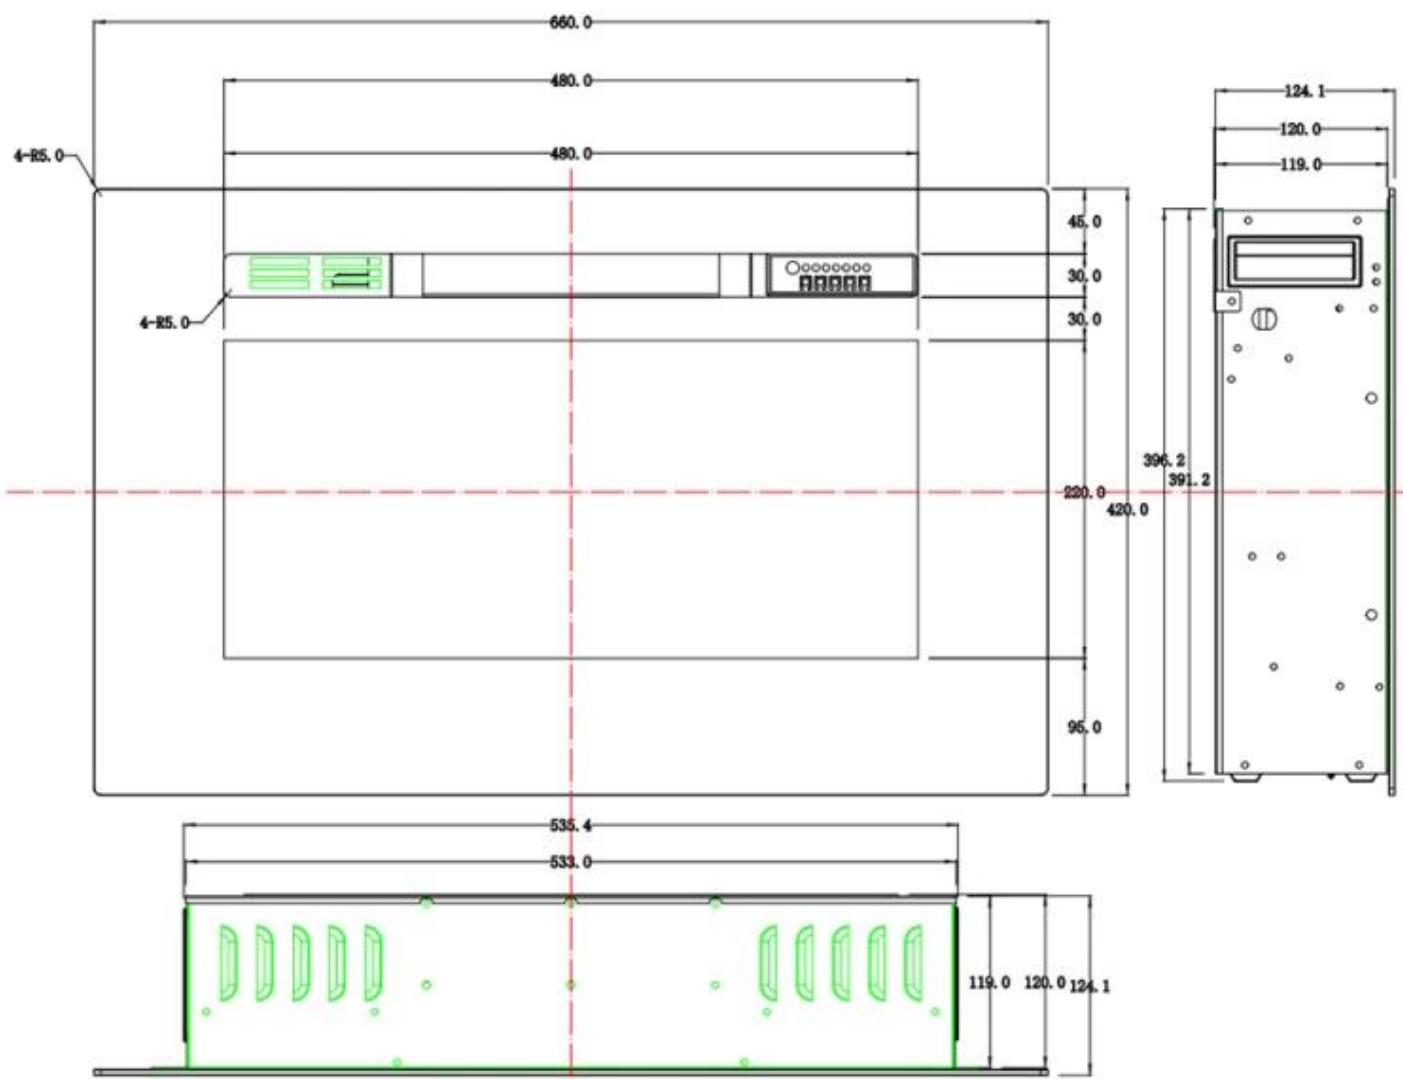

MERSEYSIDE ELPEJS - SORT

ELP-80-103

Elektrisk pejs med virkelighedstro flammebillede. Denne model af Merseyside er i farven Sort. Kan både monteres på væggen eller bygges ind i væggen.

TEKNISKE SPECIFIKATIONER

Mål og vægt

	14 cm
	12,41 cm
Bredde	165,1 cm

Bredde	152 cm
Bredde	128 cm
Bredde	114,3 cm
Bredde	91,5 cm
Bredde	66 cm
Bredde	254 cm
Bredde	182,8 cm
Højde	54,4 cm
Højde	42 cm
Dybde	14 cm
Dybde	12,4 cm
Vægt	71 kg
Vægt	52 kg
Vægt	45 kg
Vægt	30 kg
Vægt	28,5 kg
Vægt	23 kg
Vægt	20 kg
Vægt	15 kg

MERSEYSIDE - 66 CM

MERSEYSIDE - 91.5 CM

MERSEYSIDE - 114.3 CM

MERSEYSIDE - 128 CM

MERSEYSIDE - 152 CM

MERSEYSIDE - 165.1 CM

MERSEYSIDE - 182.2 CM

MERSEYSIDE - 254 CM