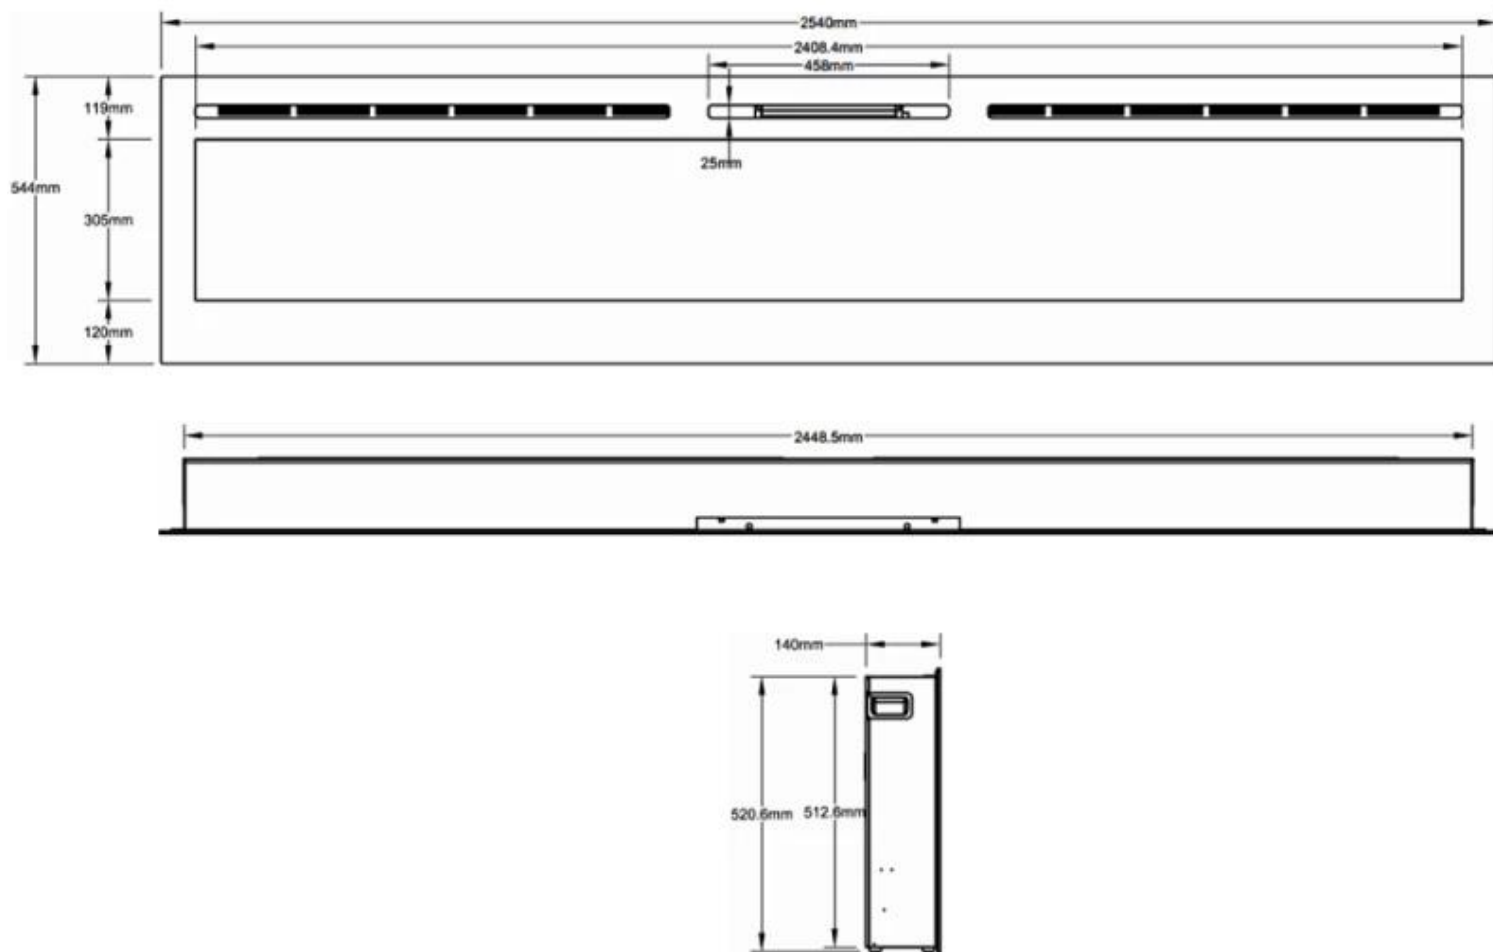

Udseende

Materiale	Glas
Materiale	Stål
Farve	Sort
Interiør	Sort
Finish	Blank
Dekoration	Krystaller
Dekoration	Sten
Dekoration	Brænde
Glas medfølger	Ja

Størrelse

Højde	54,4 cm
Højde	42 cm
	12,41 cm
	14 cm
Længde/bredde	66 cm
Længde/bredde	254 cm
Længde/bredde	182,8 cm
Længde/bredde	165,1 cm
Længde/bredde	152 cm
Længde/bredde	128 cm
Længde/bredde	114,3 cm
Længde/bredde	91,5 cm
Vægt	71 kg
Vægt	52 kg
Vægt	45 kg
Vægt	30 kg
Vægt	28,5 kg
Vægt	23 kg
Vægt	20 kg
Vægt	15 kg

MERSEYSIDE - 66 CM

MERSEYSIDE - 91.5 CM

MERSEYSIDE - 114.3 CM

MERSEYSIDE - 128 CM

MERSEYSIDE - 152 CM

MERSEYSIDE - 165.1 CM

MERSEYSIDE - 182.2 CM

MERSEYSIDE - 254 CM