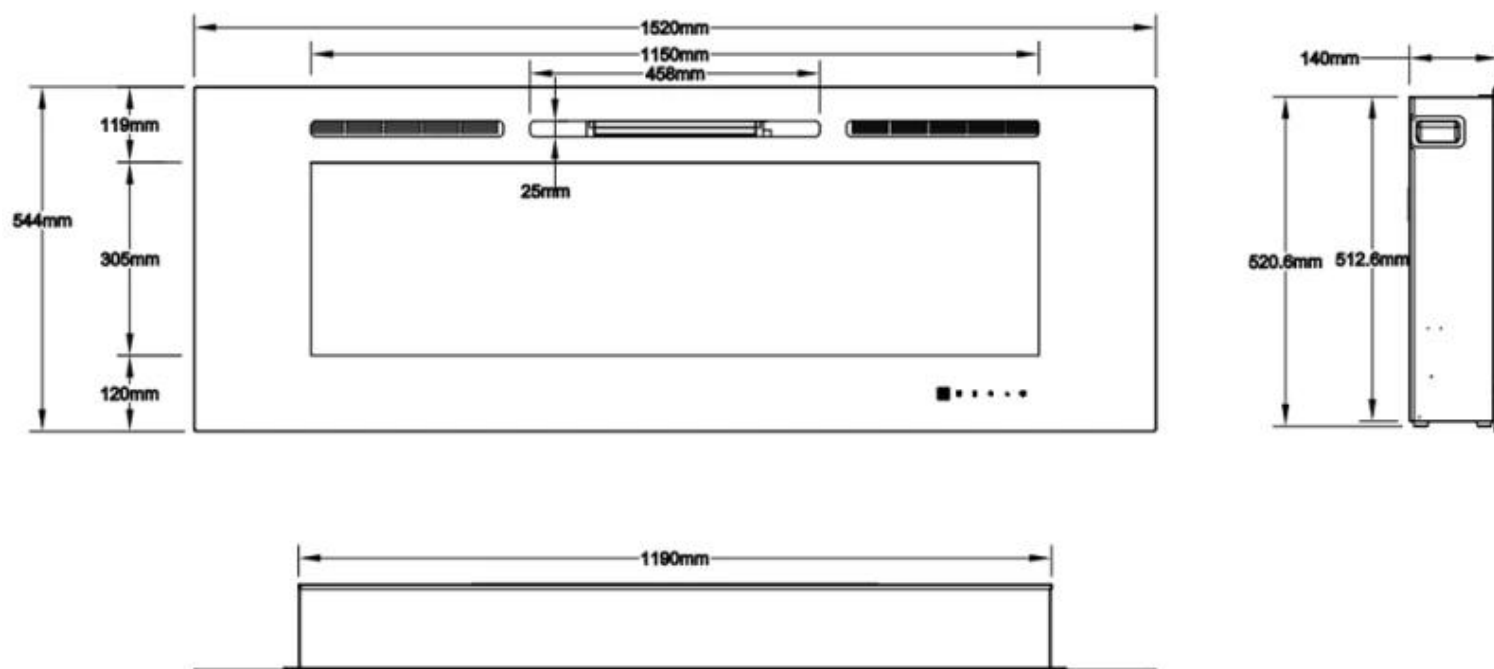

Mål og vægt

	14 cm
	12,41 cm
Bredde	165,1 cm

Bredde	152 cm
Bredde	128 cm
Bredde	114,3 cm
Bredde	91,5 cm
Bredde	66 cm
Bredde	254 cm
Bredde	182,8 cm
Højde	54,4 cm
Højde	42 cm
Dybde	14 cm
Dybde	12,4 cm
Vægt	71 kg
Vægt	52 kg
Vægt	45 kg
Vægt	30 kg
Vægt	28,5 kg
Vægt	23 kg
Vægt	20 kg
Vægt	15 kg

MERSEYSIDE - 66 CM

MERSEYSIDE - 91.5 CM

MERSEYSIDE - 114.3 CM

MERSEYSIDE - 128 CM

MERSEYSIDE - 152 CM

MERSEYSIDE - 165.1 CM

MERSEYSIDE - 182.2 CM

MERSEYSIDE - 254 CM