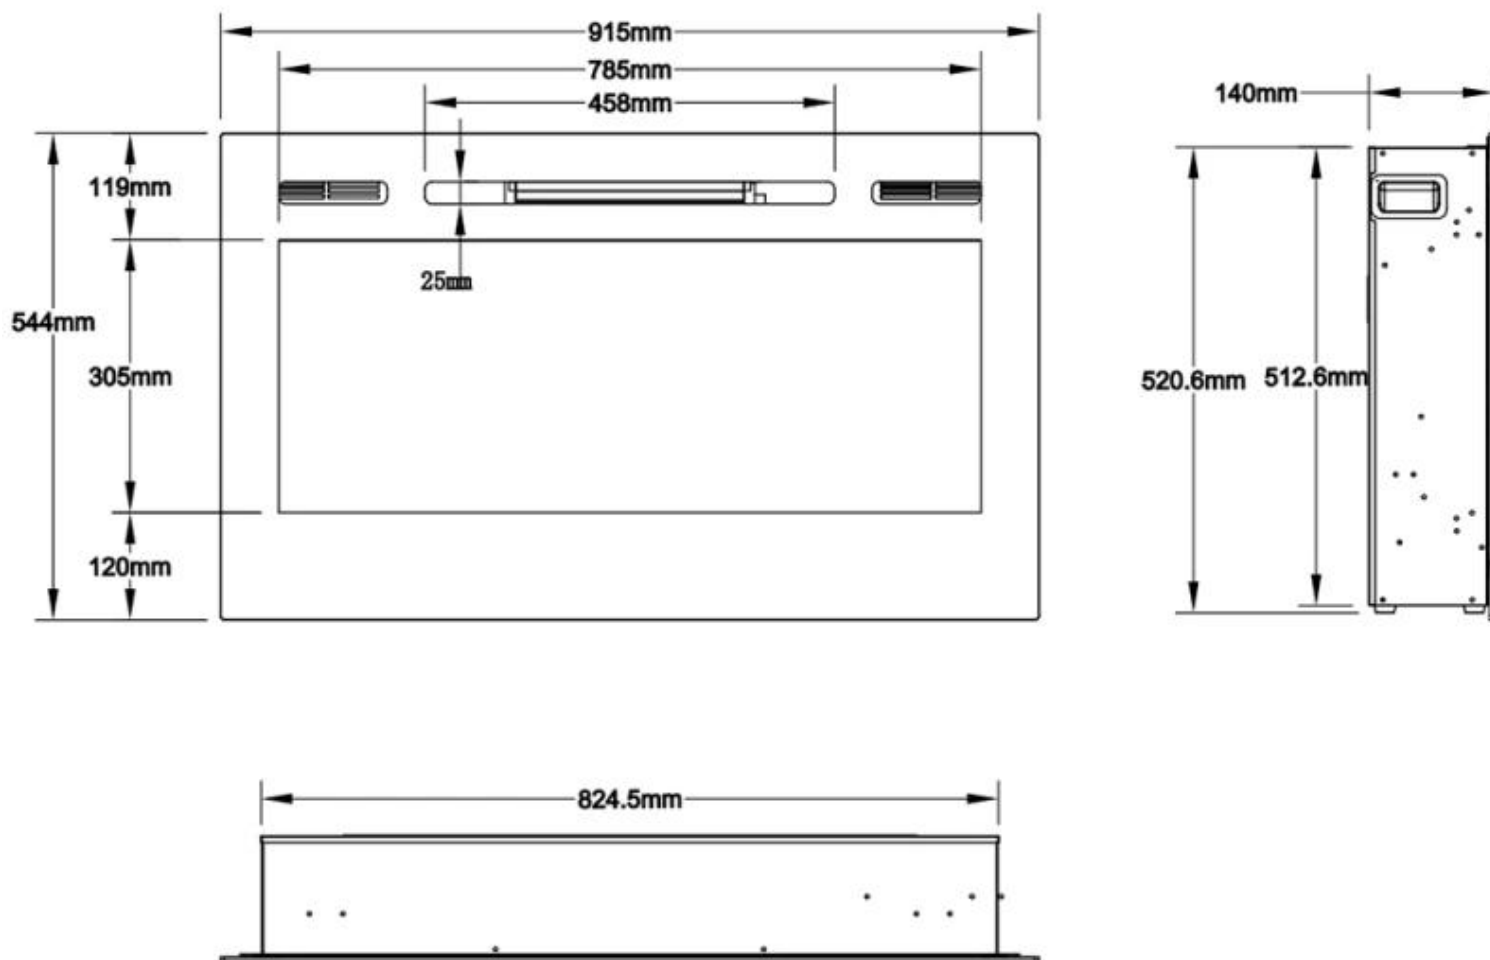

Mål og vægt

	14 cm
	12,41 cm
Bredde	165,1 cm

Bredde	152 cm
Bredde	128 cm
Bredde	114,3 cm
Bredde	91,5 cm
Bredde	66 cm
Bredde	254 cm
Bredde	182,8 cm
Højde	54,4 cm
Højde	42 cm
Dybde	14 cm
Dybde	12,4 cm
Vægt	71 kg
Vægt	52 kg
Vægt	45 kg
Vægt	30 kg
Vægt	28,5 kg
Vægt	23 kg
Vægt	20 kg
Vægt	15 kg

MERSEYSIDE - 66 CM

MERSEYSIDE - 91.5 CM

MERSEYSIDE - 114.3 CM

MERSEYSIDE - 128 CM

MERSEYSIDE - 152 CM

MERSEYSIDE - 165.1 CM

MERSEYSIDE - 182.2 CM

MERSEYSIDE - 254 CM