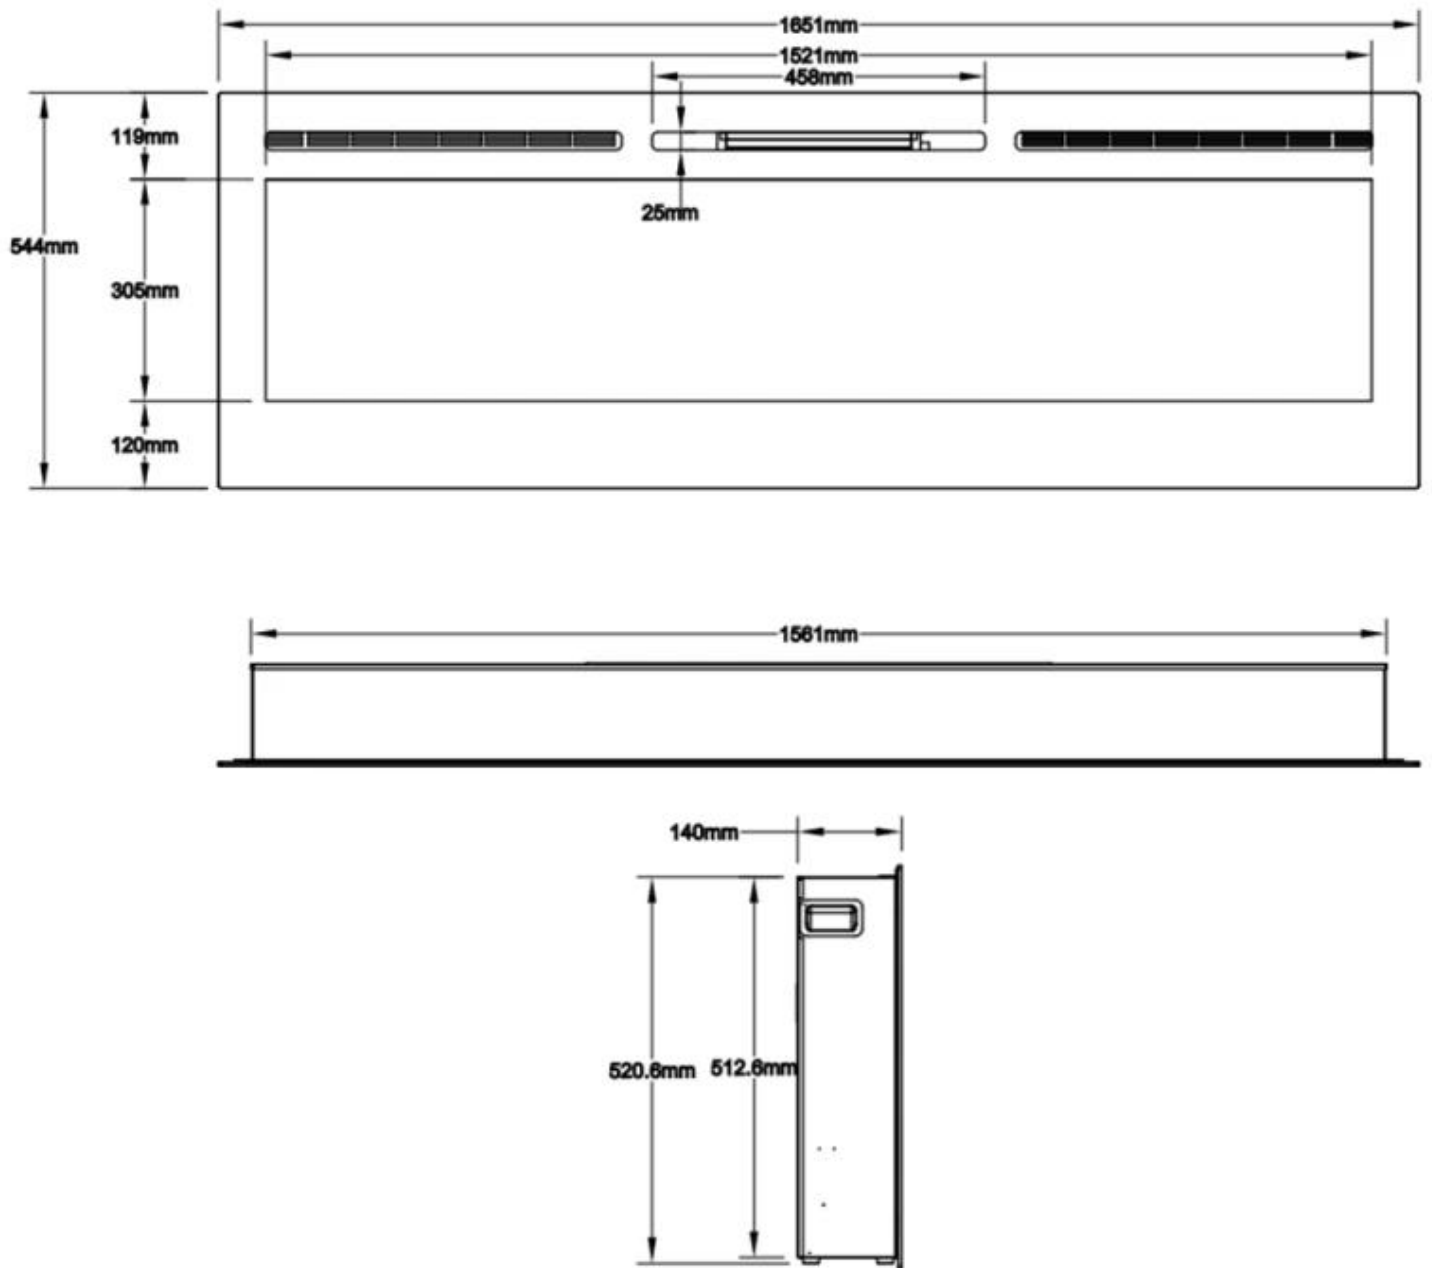

MERSEYSIDE ELPEJS - SORT

ELP-80-103

Elektrisk pejs med virkelighedstro flammebillede. Denne model af Merseyside er i farven Sort. Kan både monteres på væggen eller bygges ind i væggen.

TEKNISKE SPECIFIKATIONER

Udseende

Materiale	Glas
Materiale	Stål
Farve	Sort
Interiør	Sort
Finish	Blank
Dekoration	Krystaller
Dekoration	Sten
Dekoration	Brænde
Glas medfølger	Ja

Størrelse

Højde	54,4 cm
Højde	42 cm
	12,41 cm
	14 cm
Længde/bredde	66 cm
Længde/bredde	254 cm
Længde/bredde	182,8 cm
Længde/bredde	165,1 cm
Længde/bredde	152 cm
Længde/bredde	128 cm
Længde/bredde	114,3 cm
Længde/bredde	91,5 cm
Vægt	71 kg
Vægt	52 kg
Vægt	45 kg
Vægt	30 kg
Vægt	28,5 kg
Vægt	23 kg
Vægt	20 kg
Vægt	15 kg

MERSEYSIDE - 66 CM

MERSEYSIDE - 91.5 CM

MERSEYSIDE - 114.3 CM

MERSEYSIDE - 128 CM

MERSEYSIDE - 152 CM

MERSEYSIDE - 165.1 CM

MERSEYSIDE - 182.2 CM

MERSEYSIDE - 254 CM