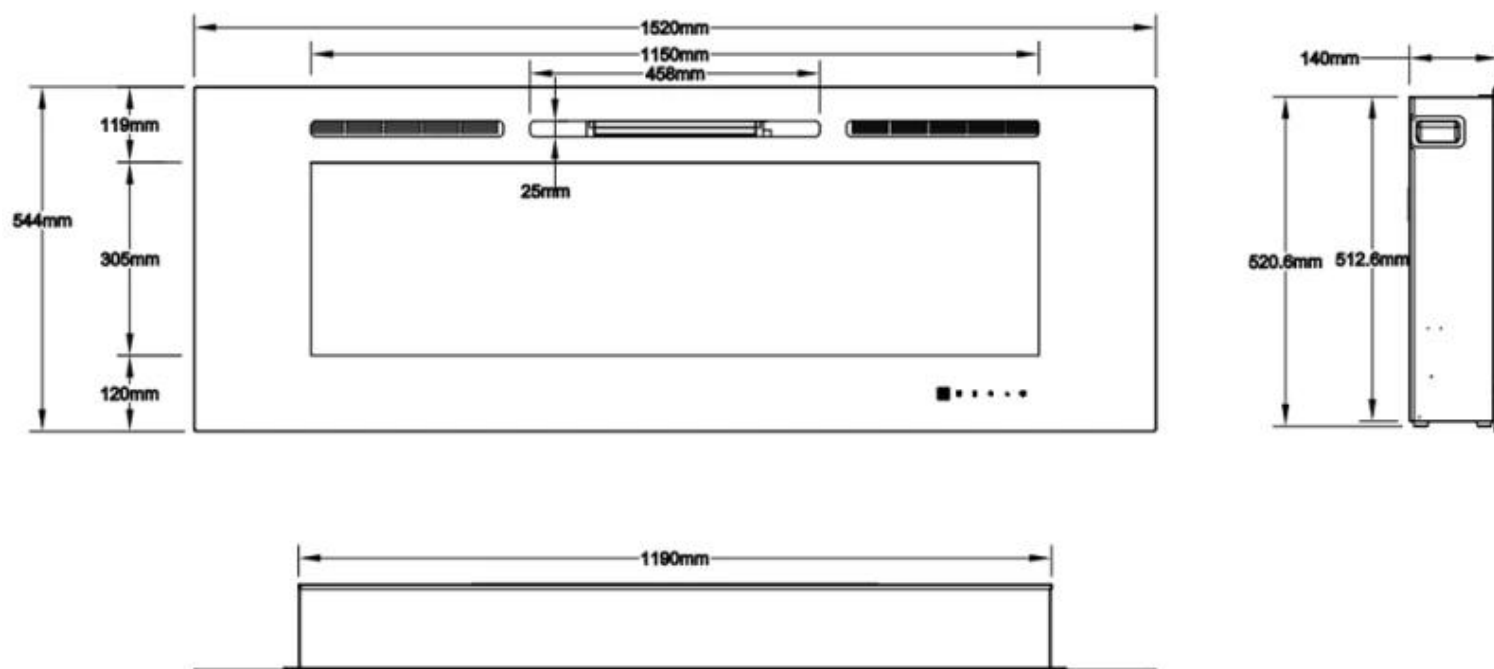

MERSEYSIDE - 128 CM

MERSEYSIDE - 152 CM