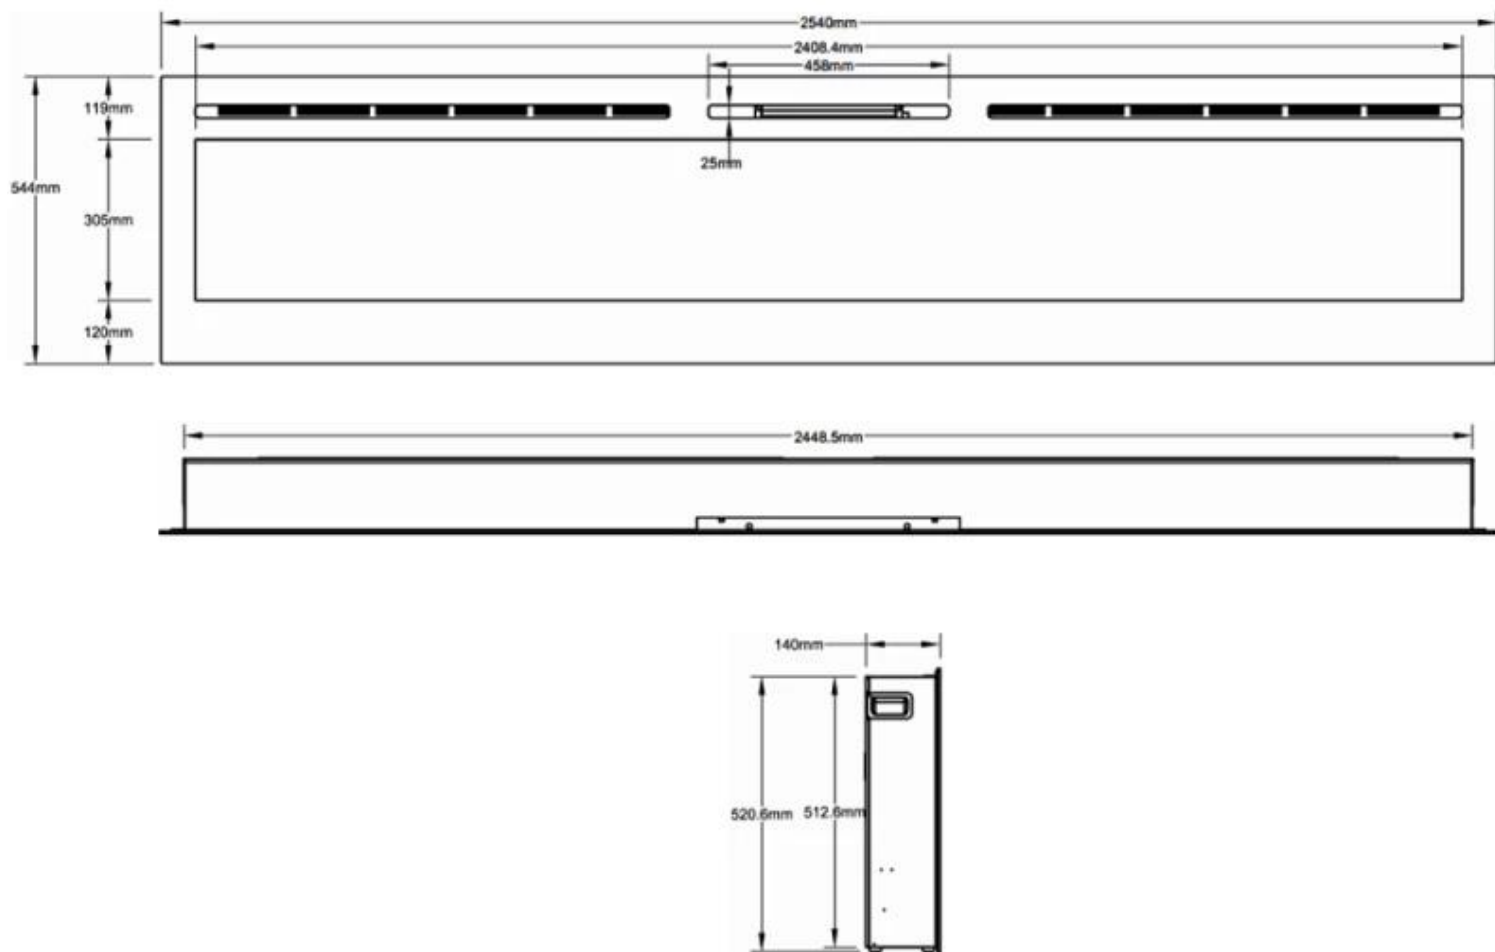

Mål og vægt

	14 cm
	12,41 cm
Bredde	165,1 cm

Bredde	152 cm
Bredde	128 cm
Bredde	114,3 cm
Bredde	91,5 cm
Bredde	66 cm
Bredde	254 cm
Bredde	182,8 cm
Højde	54,4 cm
Højde	42 cm
Dybde	14 cm
Dybde	12,4 cm
Vægt	71 kg
Vægt	52 kg
Vægt	45 kg
Vægt	30 kg
Vægt	28,5 kg
Vægt	23 kg
Vægt	20 kg
Vægt	15 kg

MERSEYSIDE - 66 CM

MERSEYSIDE - 91.5 CM

MERSEYSIDE - 114.3 CM

MERSEYSIDE - 128 CM

MERSEYSIDE - 152 CM

MERSEYSIDE - 165.1 CM

MERSEYSIDE - 182.2 CM

MERSEYSIDE - 254 CM