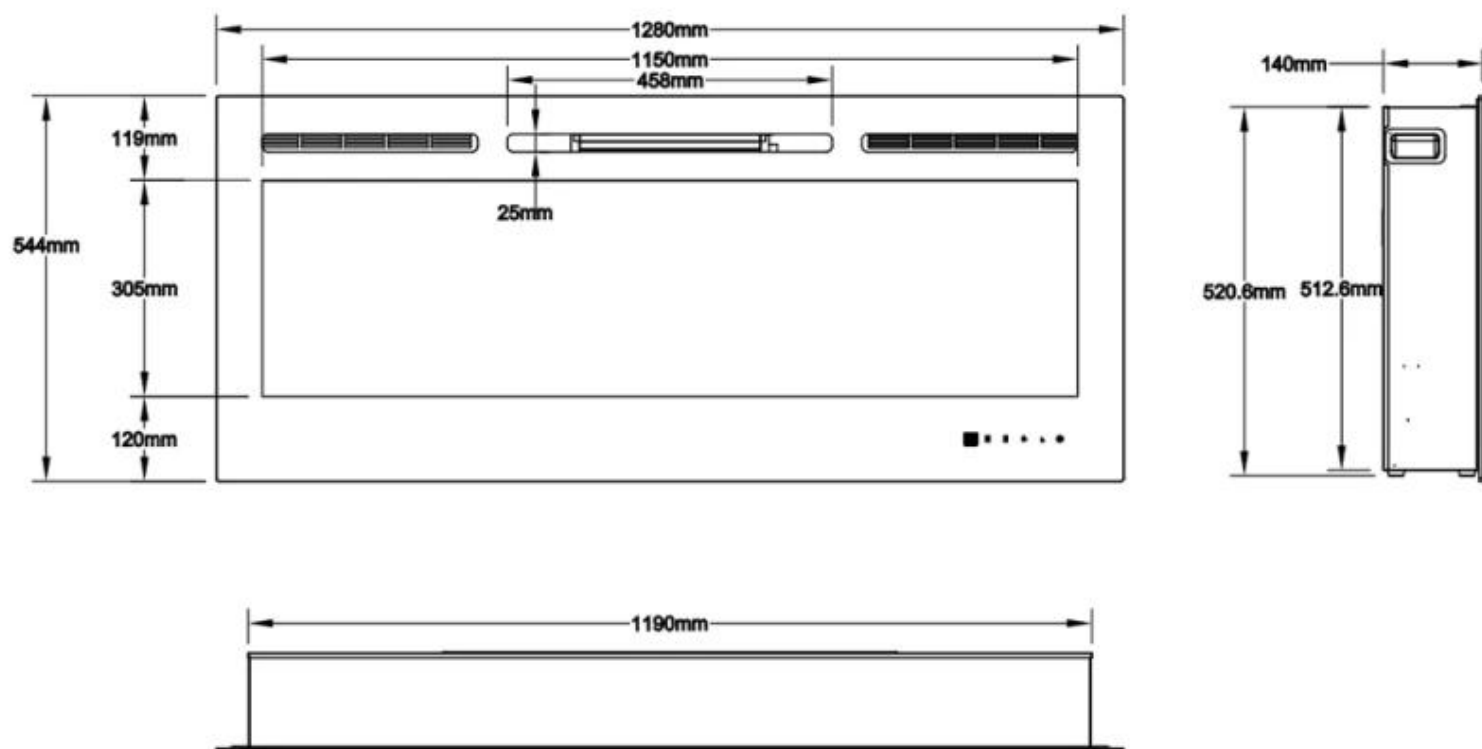

Mål og vægt

	14 cm
	12,41 cm
Bredde	165,1 cm

Bredde	152 cm
Bredde	128 cm
Bredde	114,3 cm
Bredde	91,5 cm
Bredde	66 cm
Bredde	254 cm
Bredde	182,8 cm
Højde	54,4 cm
Højde	42 cm
Dybde	14 cm
Dybde	12,4 cm
Vægt	71 kg
Vægt	52 kg
Vægt	45 kg
Vægt	30 kg
Vægt	28,5 kg
Vægt	23 kg
Vægt	20 kg
Vægt	15 kg

MERSEYSIDE - 66 CM

MERSEYSIDE - 91.5 CM

MERSEYSIDE - 114.3 CM

MERSEYSIDE - 128 CM

MERSEYSIDE - 152 CM

MERSEYSIDE - 165.1 CM

MERSEYSIDE - 182.2 CM

MERSEYSIDE - 254 CM