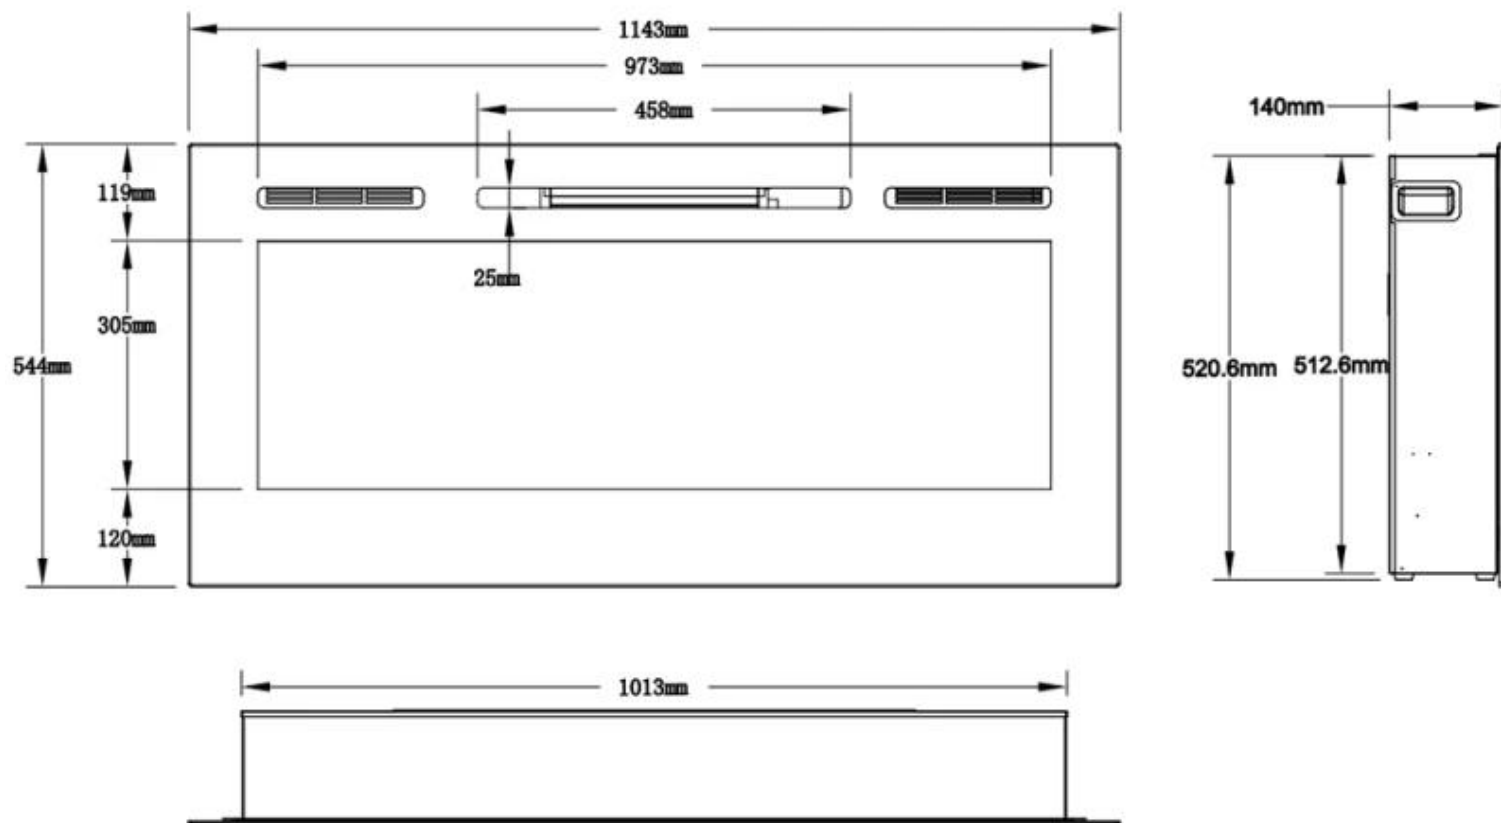

Mål og vægt

	14 cm
	12,41 cm
Bredde	165,1 cm

Bredde	152 cm
Bredde	128 cm
Bredde	114,3 cm
Bredde	91,5 cm
Bredde	66 cm
Bredde	254 cm
Bredde	182,8 cm
Højde	54,4 cm
Højde	42 cm
Dybde	14 cm
Dybde	12,4 cm
Vægt	71 kg
Vægt	52 kg
Vægt	45 kg
Vægt	30 kg
Vægt	28,5 kg
Vægt	23 kg
Vægt	20 kg
Vægt	15 kg

MERSEYSIDE - 66 CM

MERSEYSIDE - 91.5 CM

MERSEYSIDE - 114.3 CM

MERSEYSIDE - 128 CM

MERSEYSIDE - 152 CM

MERSEYSIDE - 165.1 CM

MERSEYSIDE - 182.2 CM

MERSEYSIDE - 254 CM