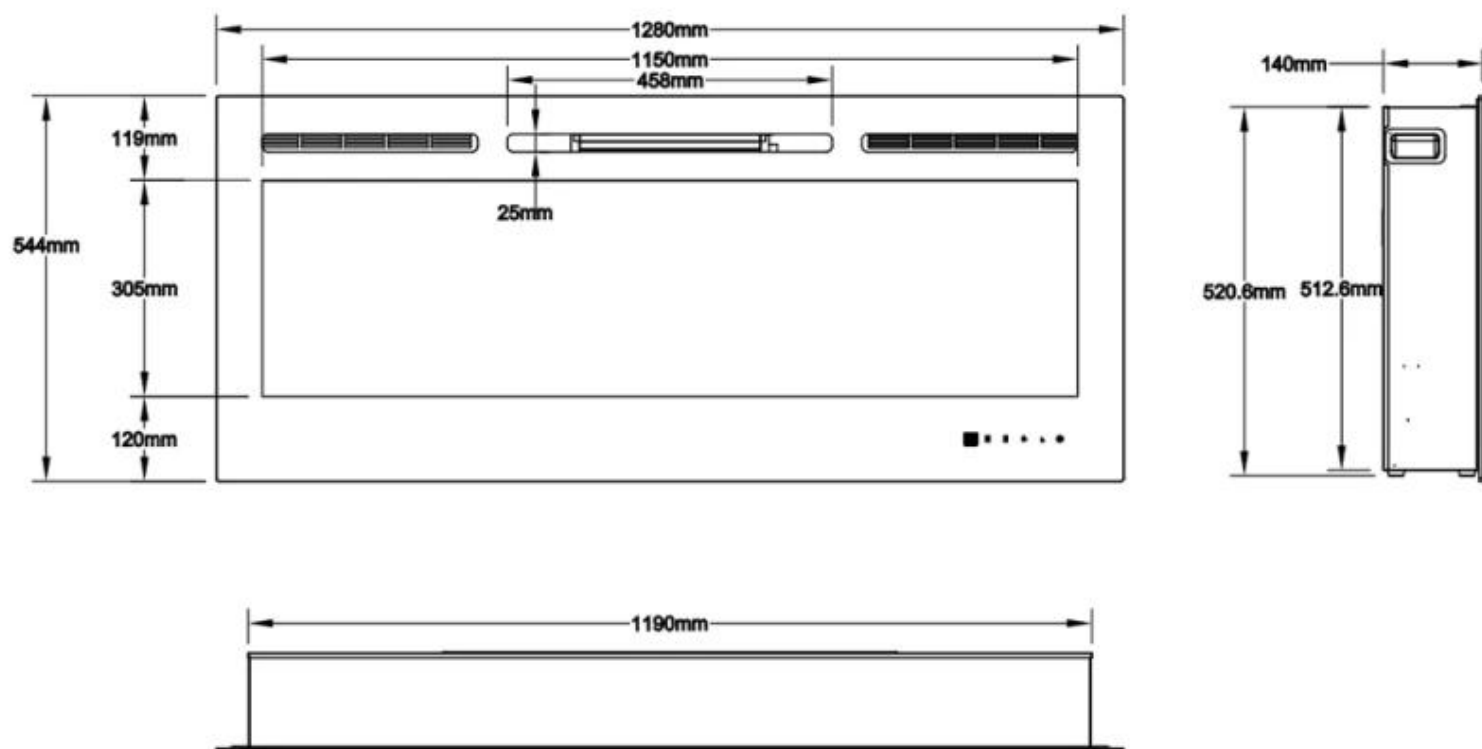

Udseende

Materiale	Glas
Materiale	Stål
Farve	Sort
Interiør	Sort
Finish	Blank
Dekoration	Krystaller
Dekoration	Sten
Dekoration	Brænde
Glas medfølger	Ja

Størrelse

Højde	54,4 cm
Højde	42 cm
	12,41 cm
	14 cm
Længde/bredde	66 cm
Længde/bredde	254 cm
Længde/bredde	182,8 cm
Længde/bredde	165,1 cm
Længde/bredde	152 cm
Længde/bredde	128 cm
Længde/bredde	114,3 cm
Længde/bredde	91,5 cm
Vægt	71 kg
Vægt	52 kg
Vægt	45 kg
Vægt	30 kg
Vægt	28,5 kg
Vægt	23 kg
Vægt	20 kg
Vægt	15 kg

MERSEYSIDE - 66 CM

MERSEYSIDE - 91.5 CM

MERSEYSIDE - 114.3 CM

MERSEYSIDE - 128 CM

MERSEYSIDE - 152 CM

MERSEYSIDE - 165.1 CM

MERSEYSIDE - 182.2 CM

MERSEYSIDE - 254 CM