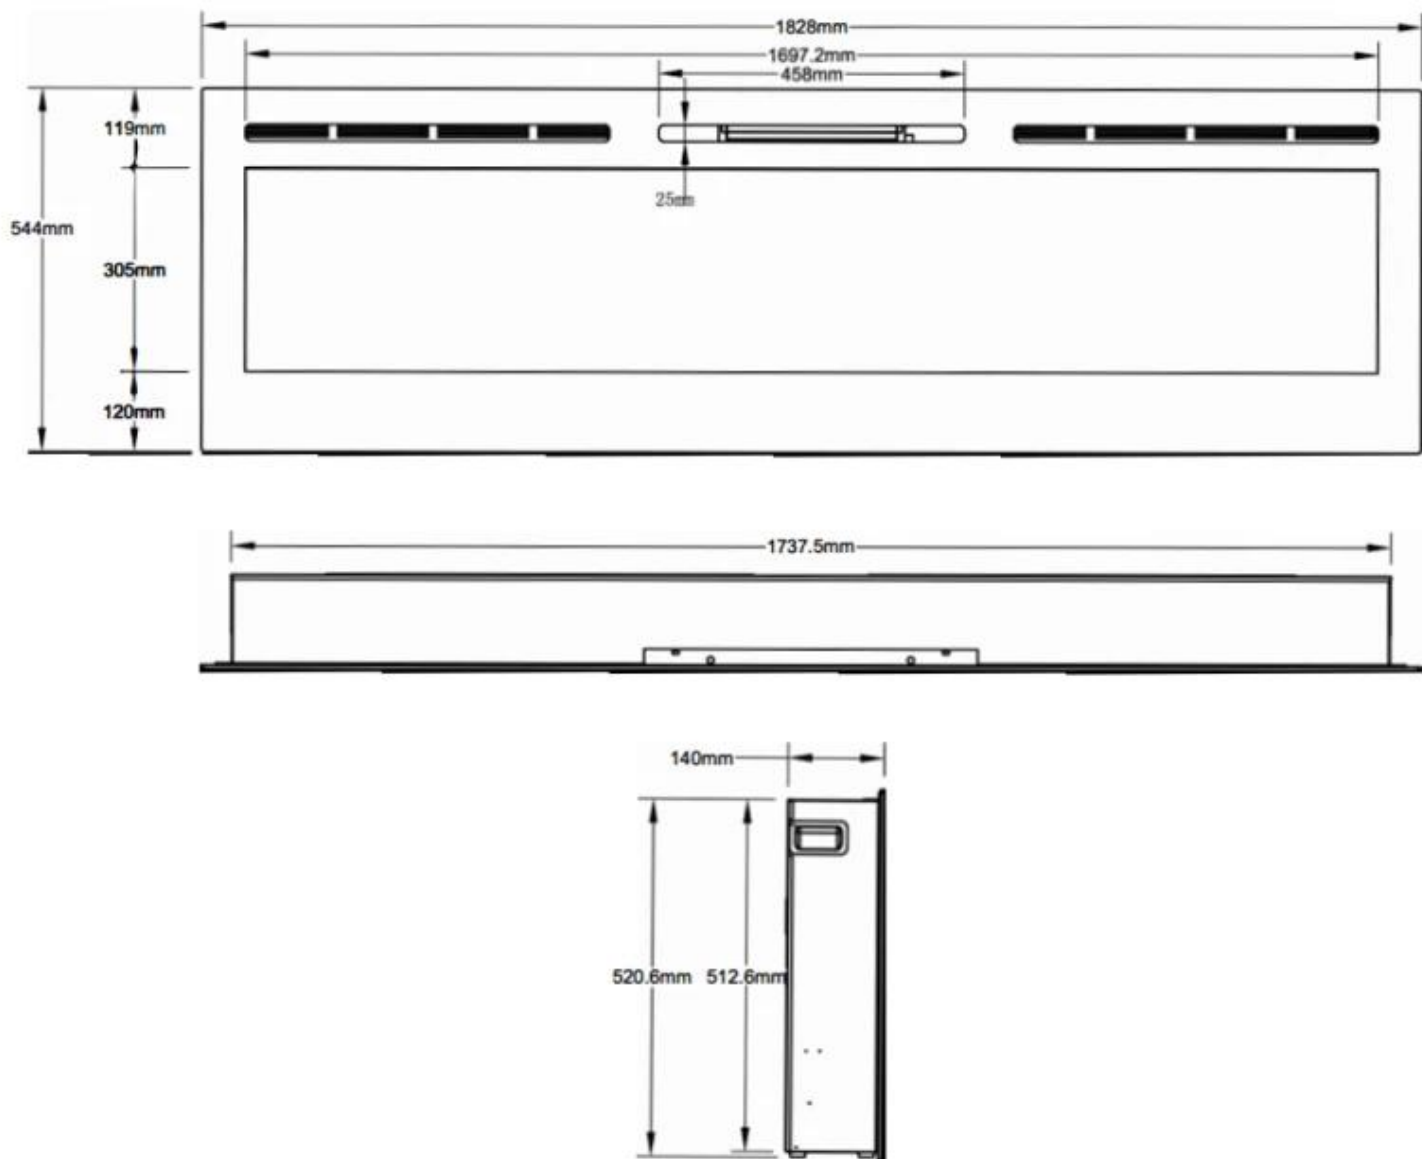

Udseende

Materiale	Glas
Materiale	Stål
Farve	Sort
Interiør	Sort
Finish	Blank
Dekoration	Krystaller
Dekoration	Sten
Dekoration	Brænde
Glas medfølger	Ja

Størrelse

Højde	54,4 cm
Højde	42 cm
	12,41 cm
	14 cm
Længde/bredde	66 cm
Længde/bredde	254 cm
Længde/bredde	182,8 cm
Længde/bredde	165,1 cm
Længde/bredde	152 cm
Længde/bredde	128 cm
Længde/bredde	114,3 cm
Længde/bredde	91,5 cm
Vægt	71 kg
Vægt	52 kg
Vægt	45 kg
Vægt	30 kg
Vægt	28,5 kg
Vægt	23 kg
Vægt	20 kg
Vægt	15 kg

MERSEYSIDE - 66 CM

MERSEYSIDE - 91.5 CM

MERSEYSIDE - 114.3 CM

MERSEYSIDE - 128 CM

MERSEYSIDE - 152 CM

MERSEYSIDE - 165.1 CM

MERSEYSIDE - 182.2 CM

MERSEYSIDE - 254 CM