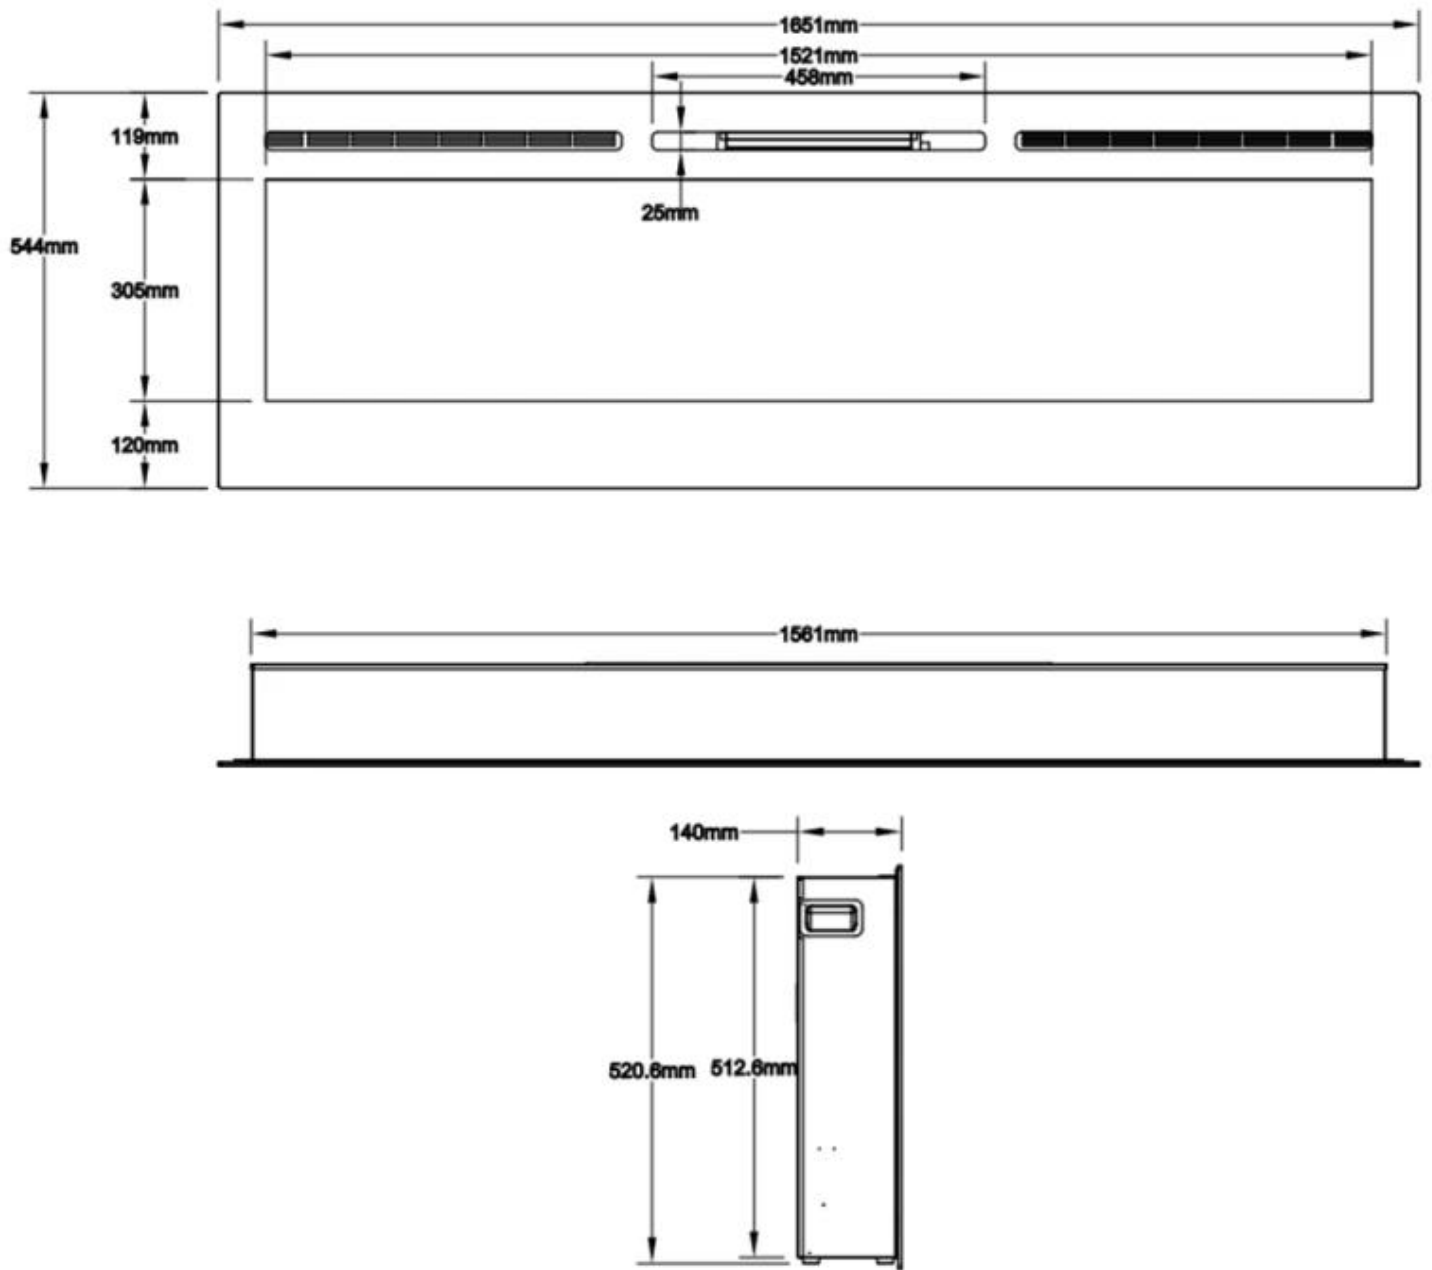

Mål og vægt

	14 cm
	12,41 cm
Bredde	165,1 cm

Bredde	152 cm
Bredde	128 cm
Bredde	114,3 cm
Bredde	91,5 cm
Bredde	66 cm
Bredde	254 cm
Bredde	182,8 cm
Højde	54,4 cm
Højde	42 cm
Dybde	14 cm
Dybde	12,4 cm
Vægt	71 kg
Vægt	52 kg
Vægt	45 kg
Vægt	30 kg
Vægt	28,5 kg
Vægt	23 kg
Vægt	20 kg
Vægt	15 kg

MERSEYSIDE - 66 CM

MERSEYSIDE - 91.5 CM

MERSEYSIDE - 114.3 CM

MERSEYSIDE - 128 CM

MERSEYSIDE - 152 CM

MERSEYSIDE - 165.1 CM

MERSEYSIDE - 182.2 CM

MERSEYSIDE - 254 CM