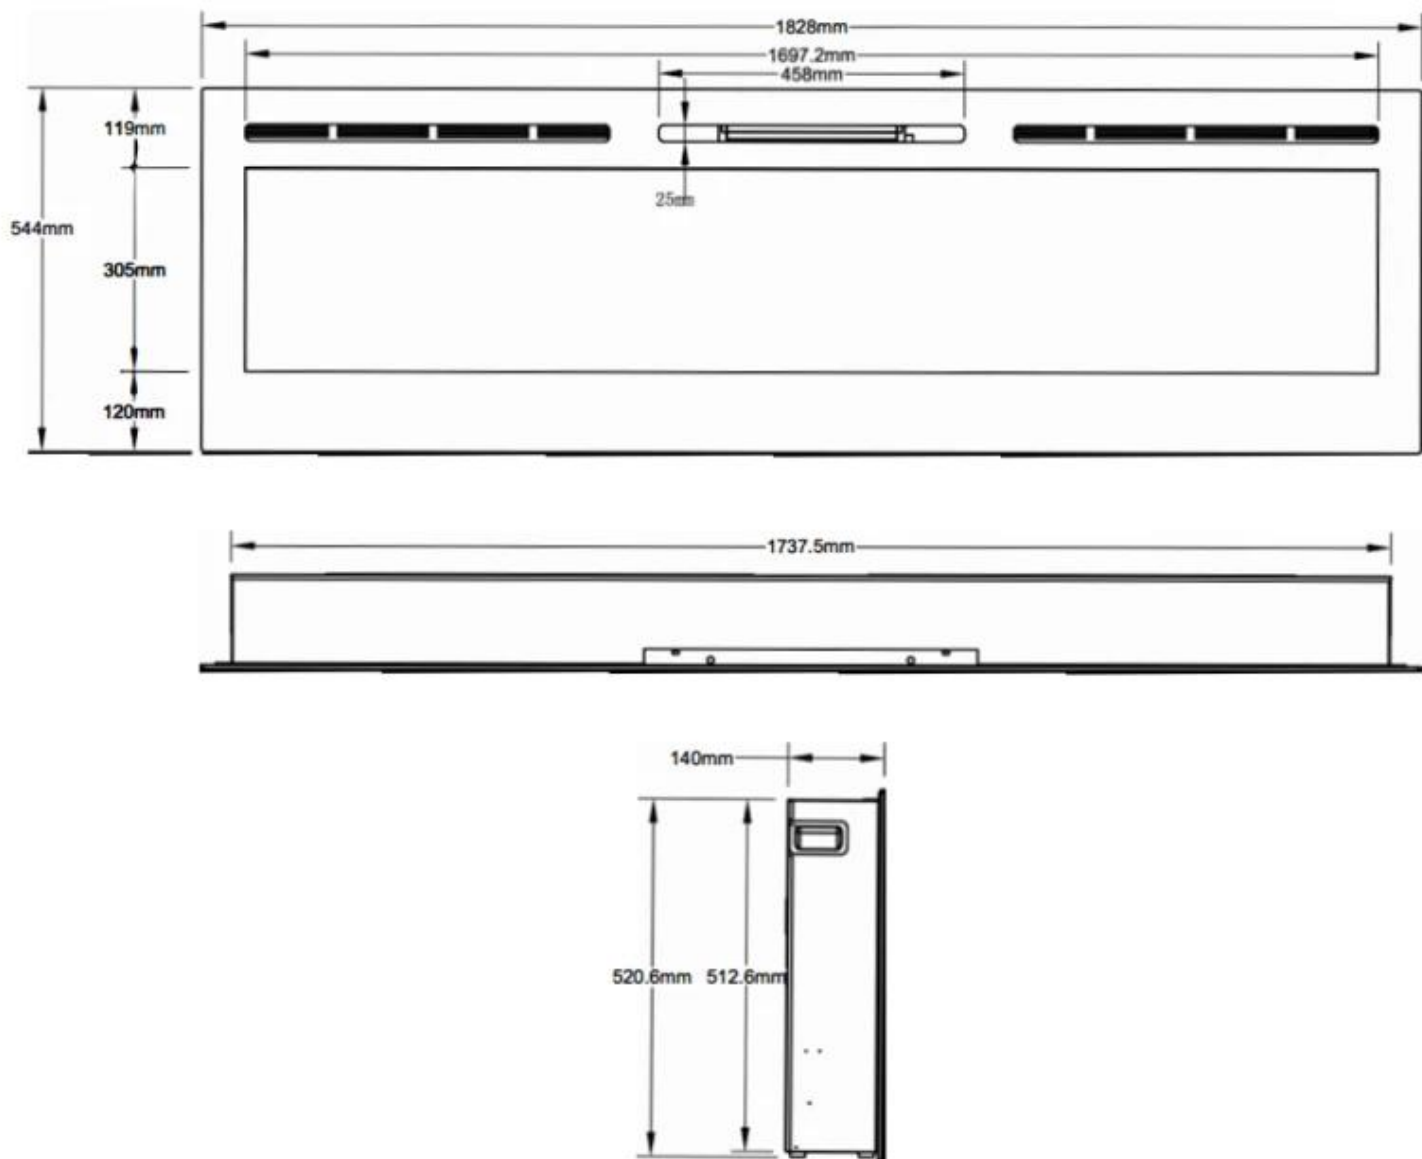

Mål og vægt

	14 cm
	12,41 cm
Bredde	165,1 cm

Bredde	152 cm
Bredde	128 cm
Bredde	114,3 cm
Bredde	91,5 cm
Bredde	66 cm
Bredde	254 cm
Bredde	182,8 cm
Højde	54,4 cm
Højde	42 cm
Dybde	14 cm
Dybde	12,4 cm
Vægt	71 kg
Vægt	52 kg
Vægt	45 kg
Vægt	30 kg
Vægt	28,5 kg
Vægt	23 kg
Vægt	20 kg
Vægt	15 kg

MERSEYSIDE - 66 CM

MERSEYSIDE - 91.5 CM

MERSEYSIDE - 114.3 CM

MERSEYSIDE - 128 CM

MERSEYSIDE - 152 CM

MERSEYSIDE - 165.1 CM

MERSEYSIDE - 182.2 CM

MERSEYSIDE - 254 CM