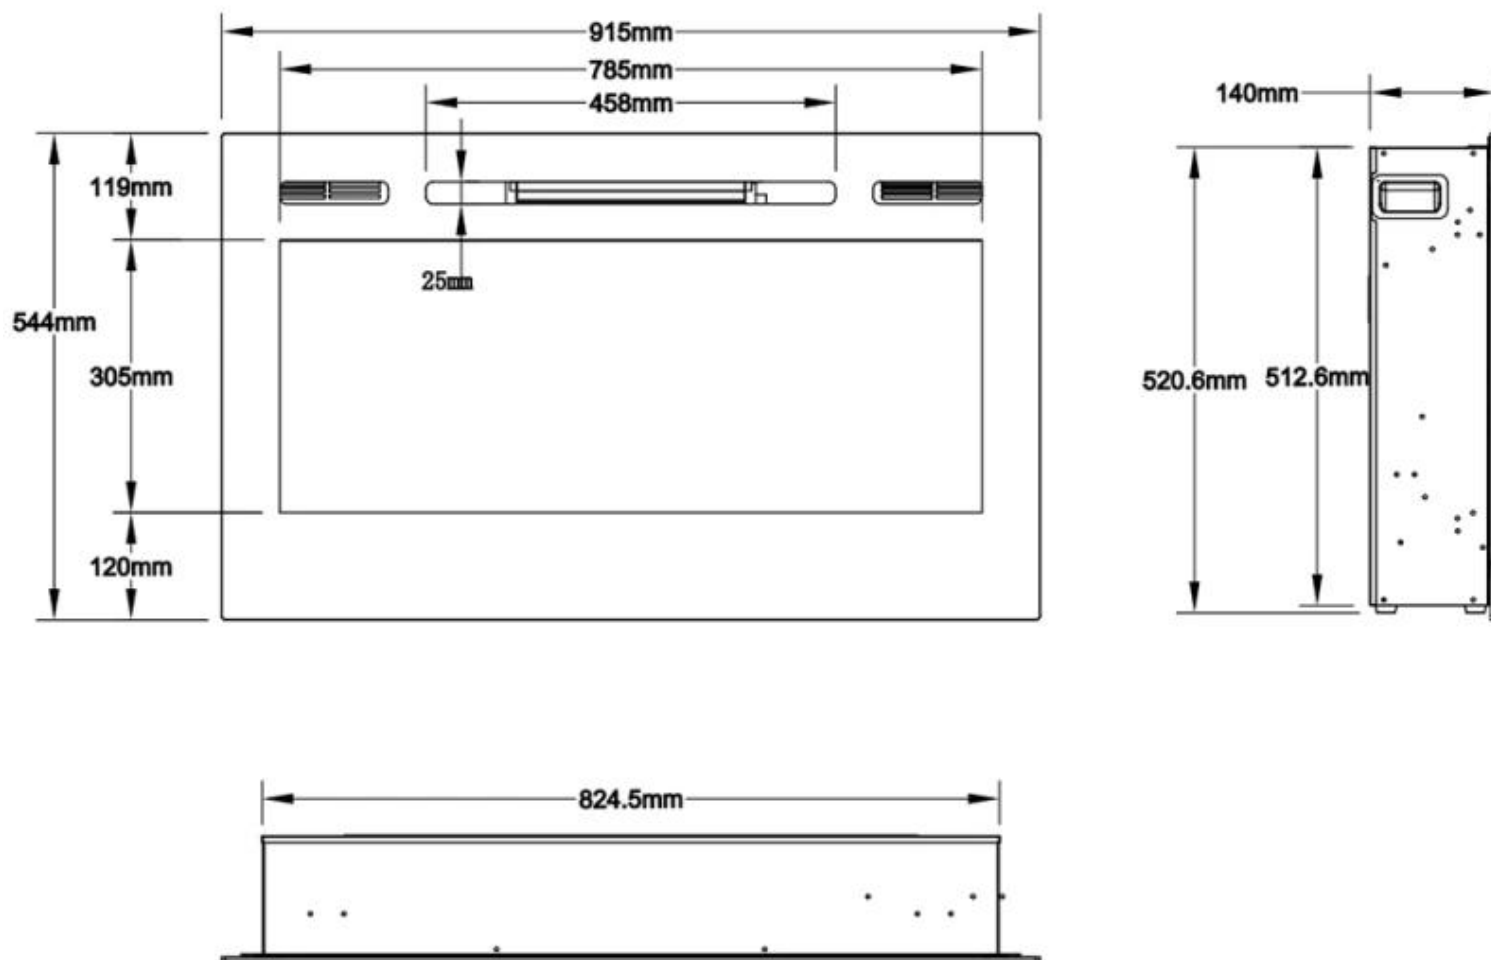

Udseende

Materiale	Glas
Materiale	Stål
Farve	Sort
Interiør	Sort
Finish	Blank
Dekoration	Krystaller
Dekoration	Sten
Dekoration	Brænde
Glas medfølger	Ja

Størrelse

Højde	54,4 cm
Højde	42 cm
	12,41 cm
	14 cm
Længde/bredde	66 cm
Længde/bredde	254 cm
Længde/bredde	182,8 cm
Længde/bredde	165,1 cm
Længde/bredde	152 cm
Længde/bredde	128 cm
Længde/bredde	114,3 cm
Længde/bredde	91,5 cm
Vægt	71 kg
Vægt	52 kg
Vægt	45 kg
Vægt	30 kg
Vægt	28,5 kg
Vægt	23 kg
Vægt	20 kg
Vægt	15 kg

MERSEYSIDE - 66 CM

MERSEYSIDE - 91.5 CM

MERSEYSIDE - 114.3 CM

MERSEYSIDE - 128 CM

MERSEYSIDE - 152 CM

MERSEYSIDE - 165.1 CM

MERSEYSIDE - 182.2 CM

MERSEYSIDE - 254 CM