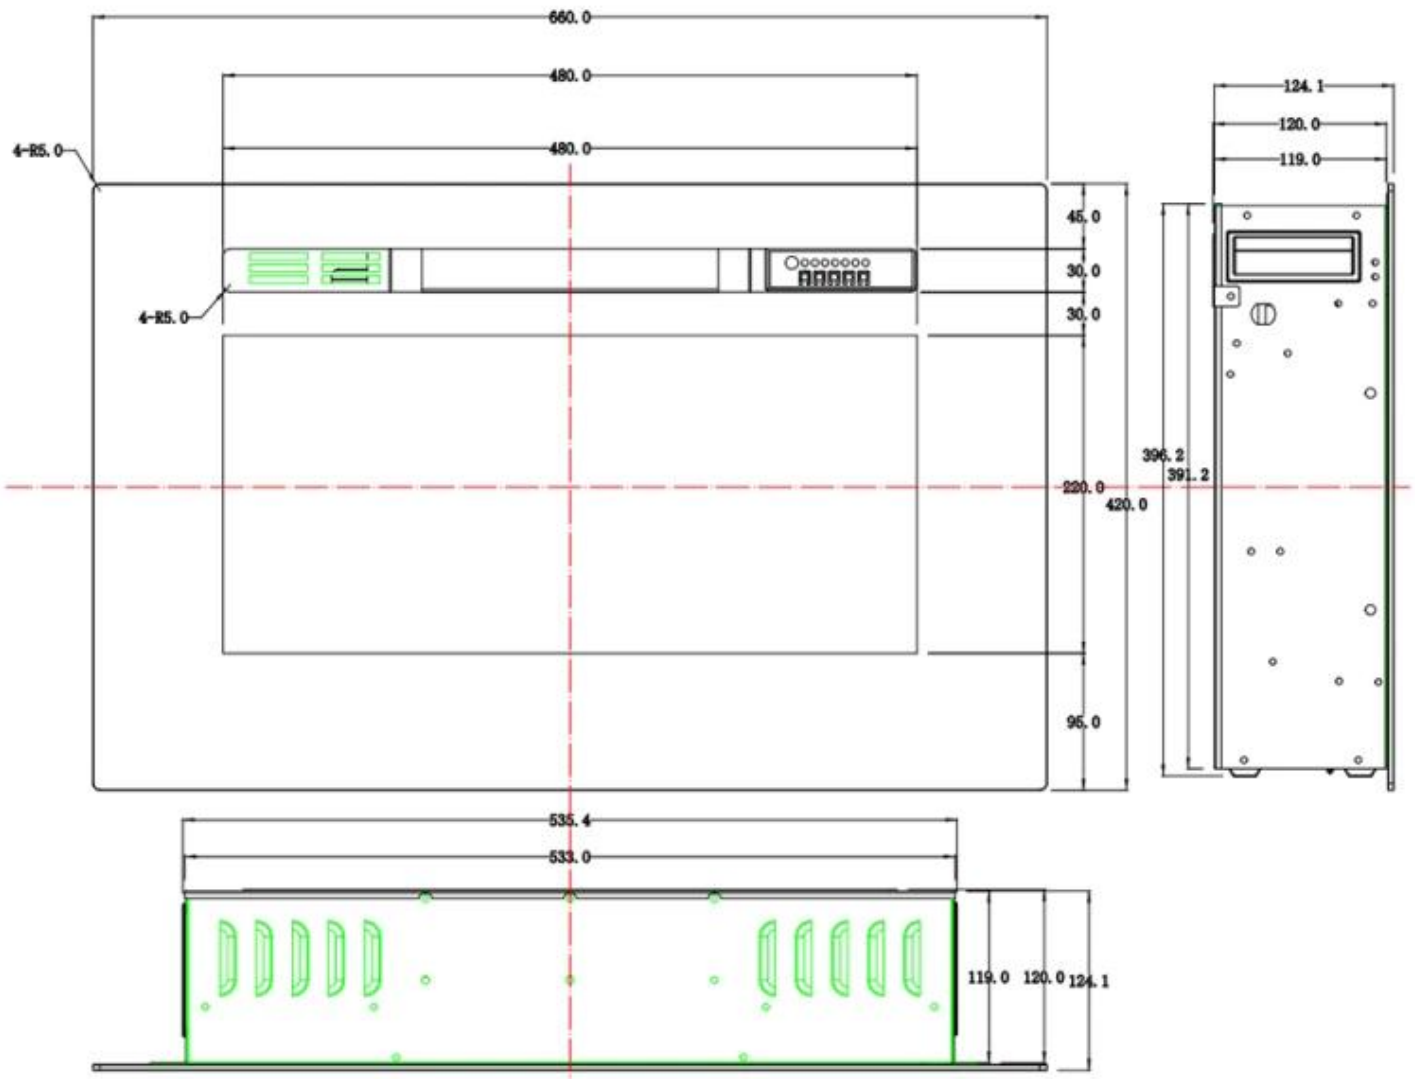

MERSEYSIDE ELPEJS - SORT

ELP-80-103

Elektrisk pejs med virkelighedstro flammebillede. Denne model af Merseyside er i farven Sort. Kan både monteres på væggen eller bygges ind i væggen.

TEKNISKE SPECIFIKATIONER

Udseende

Materiale	Glas
Materiale	Stål
Farve	Sort
Interiør	Sort
Finish	Blank
Dekoration	Krystaller
Dekoration	Sten
Dekoration	Brænde
Glas medfølger	Ja

Størrelse

Højde	54,4 cm
Højde	42 cm
	12,41 cm
	14 cm
Længde/bredde	66 cm
Længde/bredde	254 cm
Længde/bredde	182,8 cm
Længde/bredde	165,1 cm
Længde/bredde	152 cm
Længde/bredde	128 cm
Længde/bredde	114,3 cm
Længde/bredde	91,5 cm
Vægt	71 kg
Vægt	52 kg
Vægt	45 kg
Vægt	30 kg
Vægt	28,5 kg
Vægt	23 kg
Vægt	20 kg
Vægt	15 kg

Type

Produkttype	Væghængt elektrisk pejs
Produkttype	1-sidet indbygningsspejs
Garanti	2 år
Certificering	CE
Flammesyn	Front

Funktion

Brænder type	Klassisk flamme
Aftræk/skorsten	Ikke nødvendig
Fjernbetjening	Ja (medfølger)
Kræver strøm	220-240V
Kræver strøm	Ja
Styring	Kontrolpanel
Styring	Fjernbetjening
Varmeeffekt (Min.)	0,75 kW
Lysstyrkeniveauer	4
Lydmodul	Nej
Brændstof	Elektricitet
Varmeeffekt (Max)	1,5 kW
Flammefarver	3 Farver
Termostat	Ja

MERSEYSIDE - 66 CM

MERSEYSIDE - 91.5 CM

MERSEYSIDE - 114.3 CM

MERSEYSIDE - 128 CM

MERSEYSIDE - 152 CM

MERSEYSIDE - 165.1 CM

MERSEYSIDE - 182.2 CM

MERSEYSIDE - 254 CM