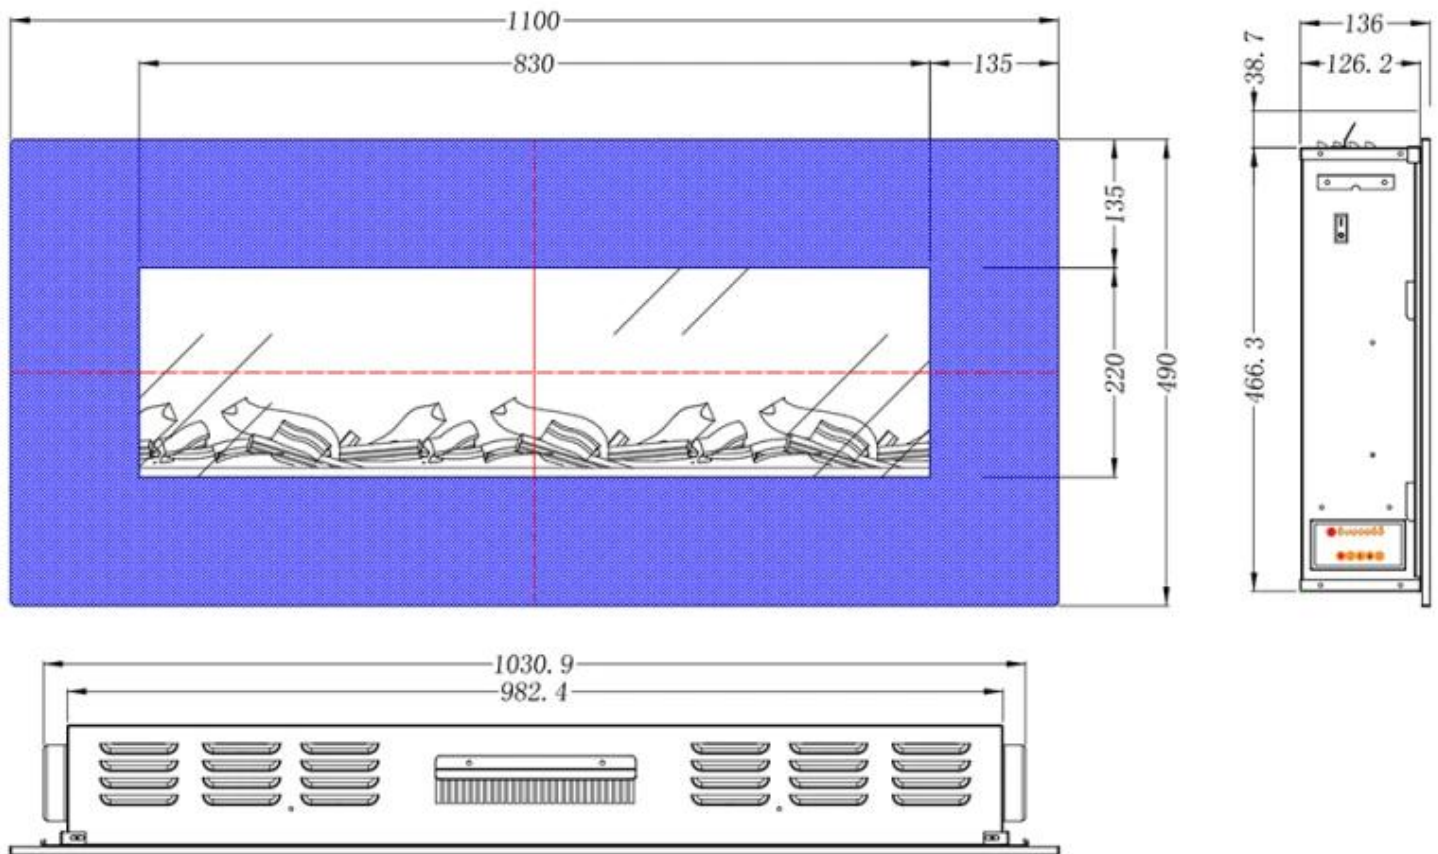

Udseende

Interiør	Sort
Materiale	Glas
Materiale	Stål
Farve	Sort
Finish	Mat
Dekoration	Brænde
Glas medfølger	Ja
Glas højde	22 cm
Glas højde	24 cm
Glas højde	22,1 cm
Glas længde	206,8 cm
Glas længde	149,5 cm
Glas længde	59 cm
Glas længde	120,4 cm
Glas længde	94 cm
Glas længde	83 cm

Type

Produkttype	Væghængt elektrisk pejs
Certificering	CE
Flammesyn	Front
Brug	Indendørs

Garanti	2 år
---------	------

Mål og vægt

	13,6 cm
	14 cm
	11,6 cm
	13,7 cm
Bredde	110 cm
Bredde	90 cm
Bredde	182 cm
Bredde	84 cm
Bredde	128 cm
Højde	49 cm
Højde	42 cm
Højde	45 cm
Højde	55 cm
Dybde	13,6 cm
Dybde	11,6 cm
Dybde	14 cm
Dybde	13,7 cm
Vægt	26 kg
Vægt	22 kg
Vægt	20 kg
Vægt	13 kg
Vægt	42 kg

AVON - 128 CM

AVON - 110 CM

AVON - 90 CM

AVON - 84 CM