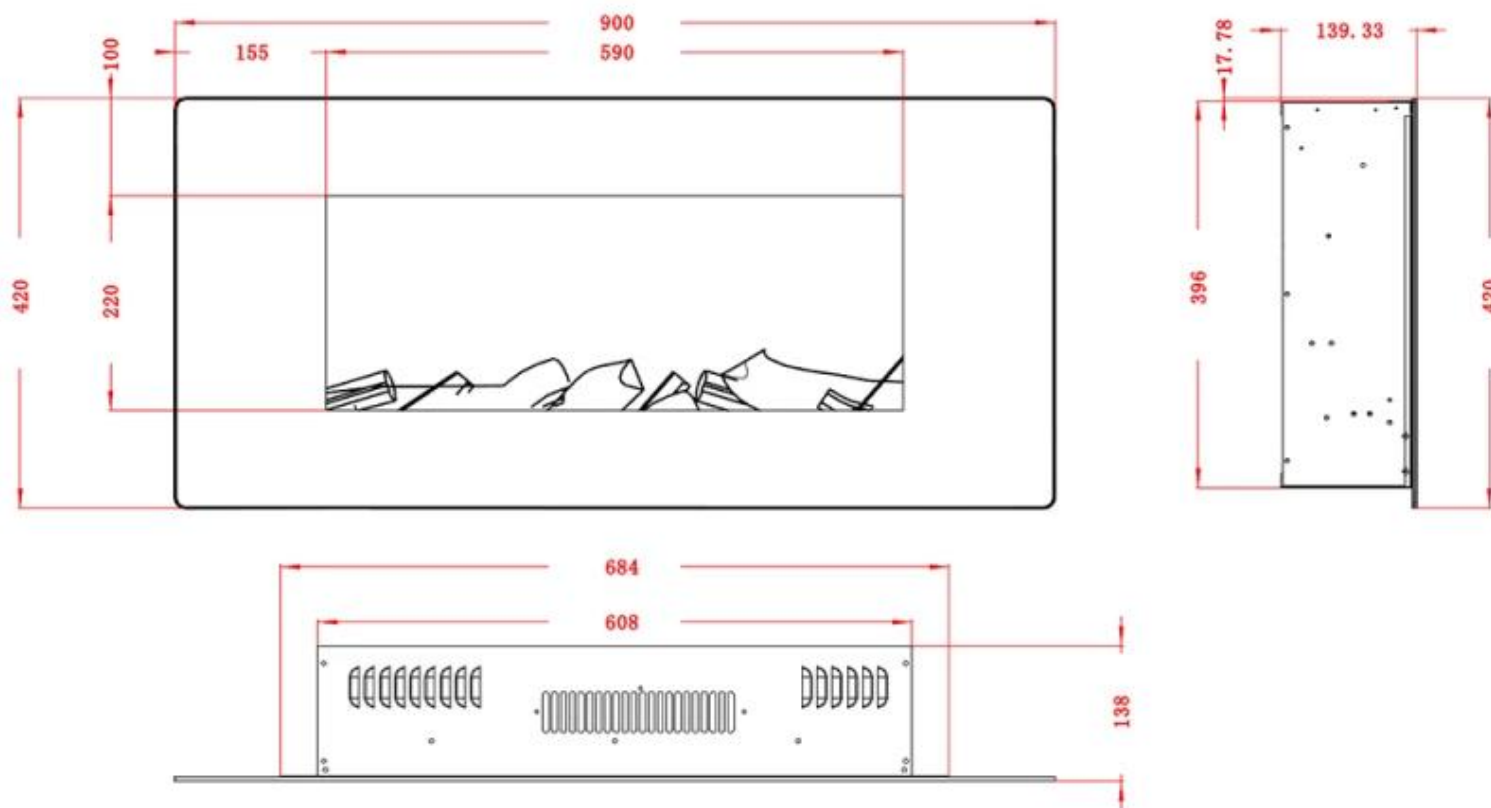

Udseende

Materiale	Stål
Materiale	Glas
Farve	Sort
Glas længde	94 cm
Glas længde	83 cm
Glas længde	206,8 cm
Glas længde	59 cm
Glas længde	149,5 cm
Glas længde	120,4 cm
Interiør	Sort
Glas højde	22,1 cm
Glas højde	22 cm
Glas højde	24 cm
Finish	Mat
Dekoration	Brænde
Glas medfølger	Ja

Størrelse

Højde	55 cm
Højde	49 cm
Højde	42 cm
Højde	45 cm

	13,7 cm
	13,6 cm
	14 cm
	11,6 cm
Længde/bredde	128 cm
Længde/bredde	110 cm
Længde/bredde	90 cm
Længde/bredde	182 cm
Længde/bredde	84 cm
Vægt	42 kg
Vægt	26 kg
Vægt	22 kg
Vægt	20 kg
Vægt	13 kg

Type

Produkttype	Væghængt elektrisk pejs
Garanti	2 år
Certificering	CE
Flammesyn	Front
Brug	Indendørs

AVON - 128 CM

AVON - 110 CM

AVON - 90 CM

AVON - 84 CM