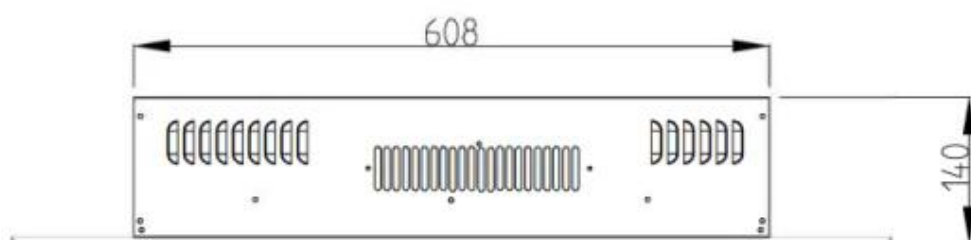

Udseende

Materiale	Stål
Materiale	Glas
Farve	Sort
Glas længde	94 cm
Glas længde	83 cm
Glas længde	206,8 cm
Glas længde	59 cm
Glas længde	149,5 cm
Glas længde	120,4 cm
Interiør	Sort
Glas højde	22,1 cm
Glas højde	22 cm
Glas højde	24 cm
Finish	Mat
Dekoration	Brænde
Glas medfølger	Ja

Størrelse

Højde	55 cm
Højde	49 cm
Højde	42 cm
Højde	45 cm

	13,7 cm
	13,6 cm
	14 cm
	11,6 cm
Længde/bredde	128 cm
Længde/bredde	110 cm
Længde/bredde	90 cm
Længde/bredde	182 cm
Længde/bredde	84 cm
Vægt	42 kg
Vægt	26 kg
Vægt	22 kg
Vægt	20 kg
Vægt	13 kg

Type

Produkttype	Væghængt elektrisk pejs
Garanti	2 år
Certificering	CE
Flammesyn	Front
Brug	Indendørs

AVON - 128 CM

AVON - 110 CM

AVON - 90 CM

AVON - 84 CM