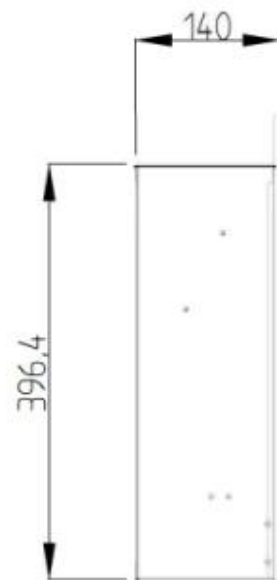

Udseende

Interiør	Sort
Materiale	Glas
Materiale	Stål
Farve	Sort
Finish	Mat
Dekoration	Brænde
Glas medfølger	Ja
Glas højde	22 cm
Glas højde	24 cm
Glas højde	22,1 cm
Glas længde	206,8 cm
Glas længde	149,5 cm
Glas længde	59 cm
Glas længde	120,4 cm
Glas længde	94 cm
Glas længde	83 cm

Type

Produkttype	Væghængt elektrisk pejs
Certificering	CE
Flammesyn	Front
Brug	Indendørs

Garanti	2 år
---------	------

Mål og vægt

	13,6 cm
	14 cm
	11,6 cm
	13,7 cm
Bredde	110 cm
Bredde	90 cm
Bredde	182 cm
Bredde	84 cm
Bredde	128 cm
Højde	49 cm
Højde	42 cm
Højde	45 cm
Højde	55 cm
Dybde	13,6 cm
Dybde	11,6 cm
Dybde	14 cm
Dybde	13,7 cm
Vægt	26 kg
Vægt	22 kg
Vægt	20 kg
Vægt	13 kg
Vægt	42 kg

AVON - 128 CM

AVON - 110 CM

AVON - 90 CM

AVON - 84 CM