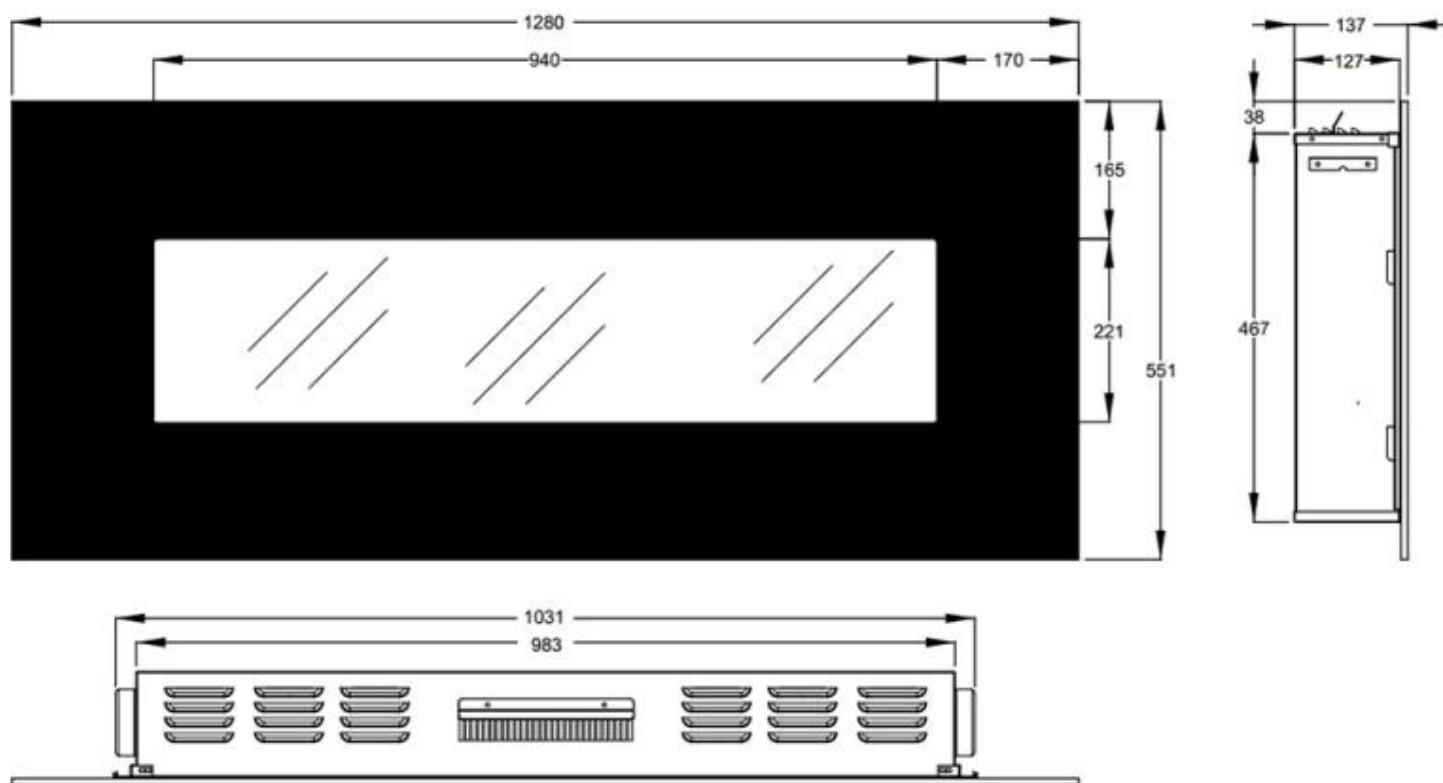

Udseende

Interiør	Sort
Materiale	Glas
Materiale	Stål
Farve	Sort
Finish	Mat
Dekoration	Brænde
Glas medfølger	Ja
Glas højde	22 cm
Glas højde	24 cm
Glas højde	22,1 cm
Glas længde	206,8 cm
Glas længde	149,5 cm
Glas længde	59 cm
Glas længde	120,4 cm
Glas længde	94 cm
Glas længde	83 cm

Type

Produkttype	Væghængt elektrisk pejs
Certificering	CE
Flammesyn	Front
Brug	Indendørs

Garanti	2 år
---------	------

Mål og vægt

	13,6 cm
	14 cm
	11,6 cm
	13,7 cm
Bredde	110 cm
Bredde	90 cm
Bredde	182 cm
Bredde	84 cm
Bredde	128 cm
Højde	49 cm
Højde	42 cm
Højde	45 cm
Højde	55 cm
Dybde	13,6 cm
Dybde	11,6 cm
Dybde	14 cm
Dybde	13,7 cm
Vægt	26 kg
Vægt	22 kg
Vægt	20 kg
Vægt	13 kg
Vægt	42 kg

AVON - 128 CM

AVON - 110 CM

AVON - 90 CM

AVON - 84 CM