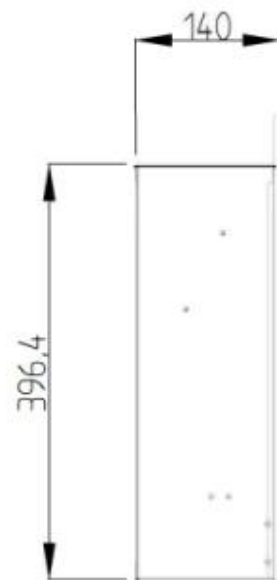

Udseende

Materiale	Stål
Materiale	Glas
Farve	Sort
Glas længde	94 cm
Glas længde	83 cm
Glas længde	206,8 cm
Glas længde	59 cm
Glas længde	149,5 cm
Glas længde	120,4 cm
Interiør	Sort
Glas højde	22,1 cm
Glas højde	22 cm
Glas højde	24 cm
Finish	Mat
Dekoration	Brænde
Glas medfølger	Ja

Størrelse

Højde	55 cm
Højde	49 cm
Højde	42 cm
Højde	45 cm

	13,7 cm
	13,6 cm
	14 cm
	11,6 cm
Længde/bredde	128 cm
Længde/bredde	110 cm
Længde/bredde	90 cm
Længde/bredde	182 cm
Længde/bredde	84 cm
Vægt	42 kg
Vægt	26 kg
Vægt	22 kg
Vægt	20 kg
Vægt	13 kg

Type

Produkttype	Væghængt elektrisk pejs
Garanti	2 år
Certificering	CE
Flammesyn	Front
Brug	Indendørs

AVON - 128 CM

AVON - 110 CM

AVON - 90 CM

AVON - 84 CM