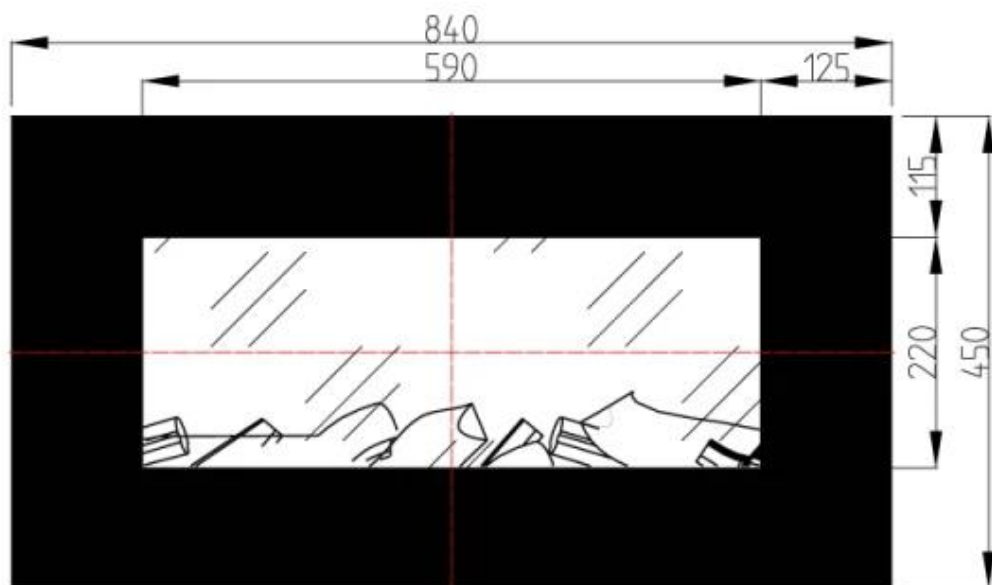

Udseende

Interiør	Sort
Materiale	Glas
Materiale	Stål
Farve	Sort
Finish	Mat
Dekoration	Brænde
Glas medfølger	Ja
Glas højde	22 cm
Glas højde	24 cm
Glas højde	22,1 cm
Glas længde	206,8 cm
Glas længde	149,5 cm
Glas længde	59 cm
Glas længde	120,4 cm
Glas længde	94 cm
Glas længde	83 cm

Type

Produkttype	Væghængt elektrisk pejs
Certificering	CE
Flammesyn	Front
Brug	Indendørs

Garanti	2 år
---------	------

Mål og vægt

	13,6 cm
	14 cm
	11,6 cm
	13,7 cm
Bredde	110 cm
Bredde	90 cm
Bredde	182 cm
Bredde	84 cm
Bredde	128 cm
Højde	49 cm
Højde	42 cm
Højde	45 cm
Højde	55 cm
Dybde	13,6 cm
Dybde	11,6 cm
Dybde	14 cm
Dybde	13,7 cm
Vægt	26 kg
Vægt	22 kg
Vægt	20 kg
Vægt	13 kg
Vægt	42 kg

AVON - 128 CM

AVON - 110 CM

AVON - 90 CM

AVON - 84 CM