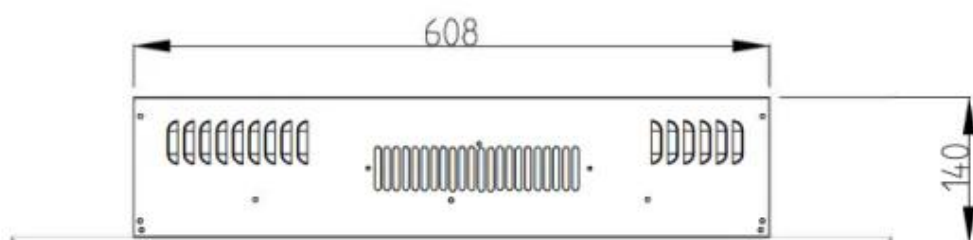

Udseende

Interiør	Sort
Materiale	Glas
Materiale	Stål
Farve	Sort
Finish	Mat
Dekoration	Brænde
Glas medfølger	Ja
Glas højde	22 cm
Glas højde	24 cm
Glas højde	22,1 cm
Glas længde	206,8 cm
Glas længde	149,5 cm
Glas længde	59 cm
Glas længde	120,4 cm
Glas længde	94 cm
Glas længde	83 cm

Type

Produkttype	Væghængt elektrisk pejs
Certificering	CE
Flammesyn	Front
Brug	Indendørs

Garanti	2 år
---------	------

Mål og vægt

	13,6 cm
	14 cm
	11,6 cm
	13,7 cm
Bredde	110 cm
Bredde	90 cm
Bredde	182 cm
Bredde	84 cm
Bredde	128 cm
Højde	49 cm
Højde	42 cm
Højde	45 cm
Højde	55 cm
Dybde	13,6 cm
Dybde	11,6 cm
Dybde	14 cm
Dybde	13,7 cm
Vægt	26 kg
Vægt	22 kg
Vægt	20 kg
Vægt	13 kg
Vægt	42 kg

AVON - 128 CM

AVON - 110 CM

AVON - 90 CM

AVON - 84 CM