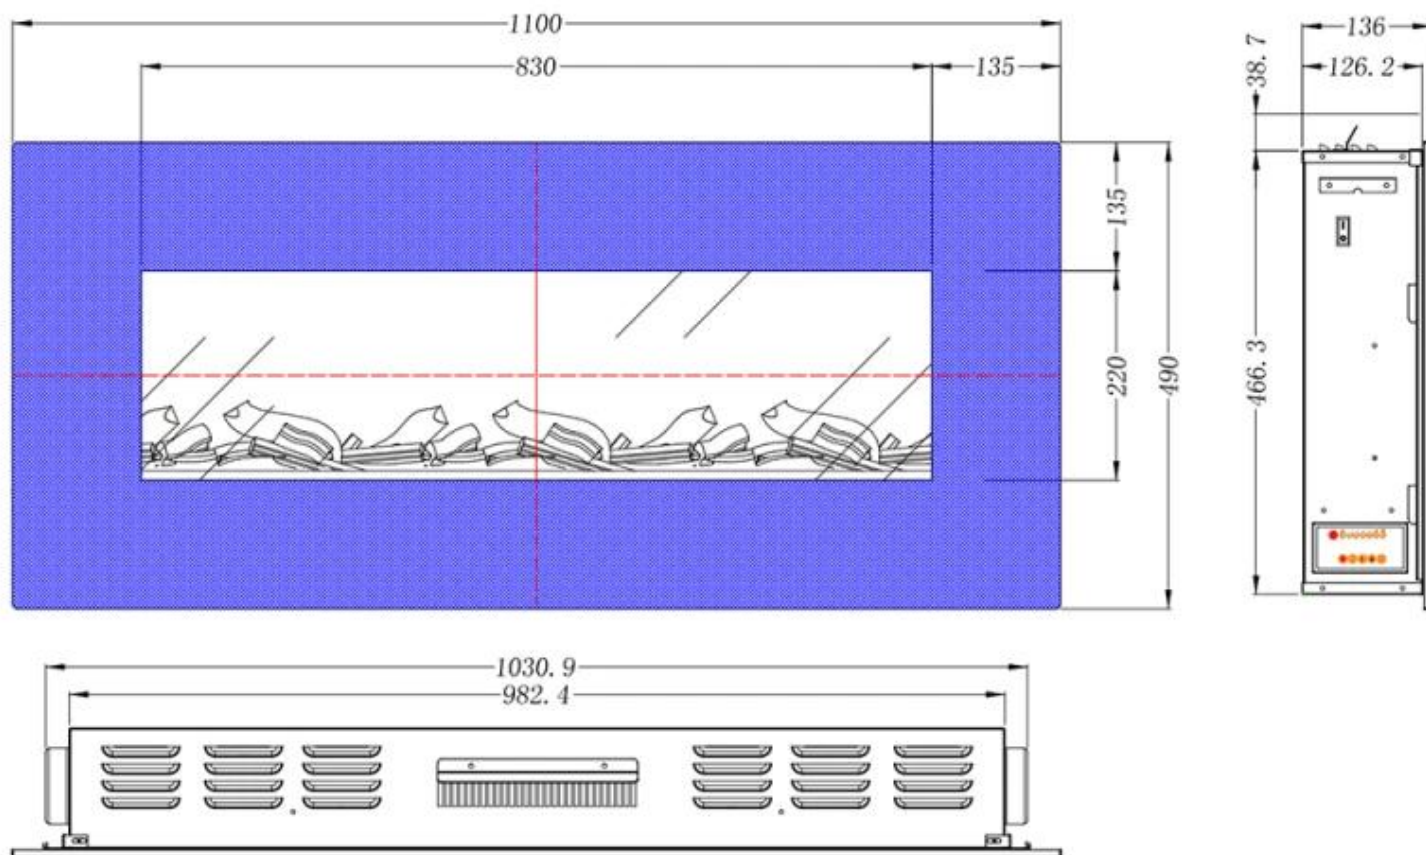

Udseende

Materiale	Stål
Materiale	Glas
Farve	Sort
Glas længde	94 cm
Glas længde	83 cm
Glas længde	206,8 cm
Glas længde	59 cm
Glas længde	149,5 cm
Glas længde	120,4 cm
Interiør	Sort
Glas højde	22,1 cm
Glas højde	22 cm
Glas højde	24 cm
Finish	Mat
Dekoration	Brænde
Glas medfølger	Ja

Størrelse

Højde	55 cm
Højde	49 cm
Højde	42 cm
Højde	45 cm

	13,7 cm
	13,6 cm
	14 cm
	11,6 cm
Længde/bredde	128 cm
Længde/bredde	110 cm
Længde/bredde	90 cm
Længde/bredde	182 cm
Længde/bredde	84 cm
Vægt	42 kg
Vægt	26 kg
Vægt	22 kg
Vægt	20 kg
Vægt	13 kg

Type

Produkttype	Væghængt elektrisk pejs
Garanti	2 år
Certificering	CE
Flammesyn	Front
Brug	Indendørs

AVON - 128 CM

AVON - 110 CM

AVON - 90 CM

AVON - 84 CM