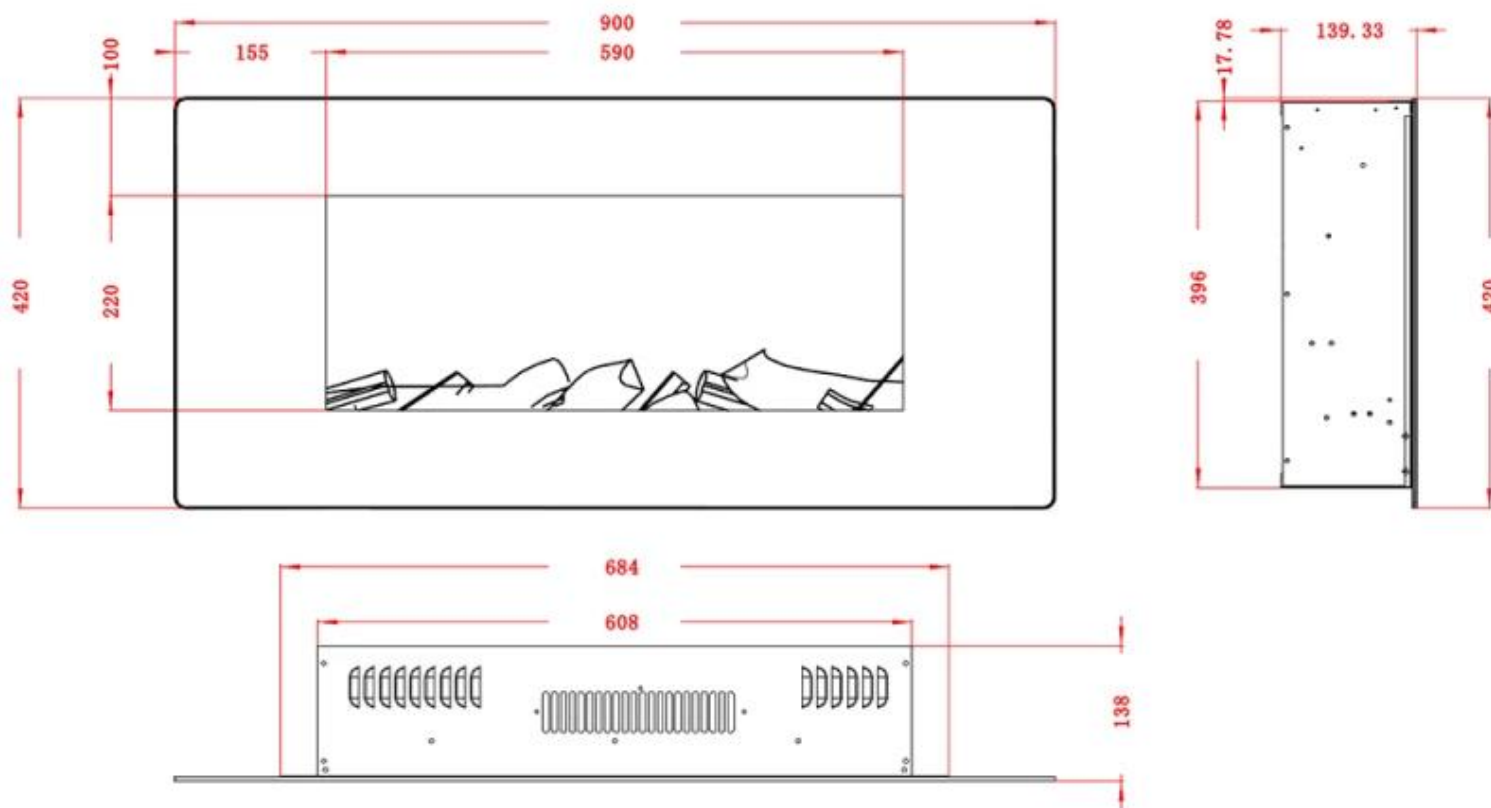

AVON ELPEJS - SORT

ELP-80-105

Avon er en elektrisk pejs til montering uden på en væg. Denne model er i farven sort, men der findes også i en hvid udgave. Vælg mellem flere størrelser.

TEKNISKE SPECIFIKATIONER

Udseende

Interiør	Sort
Materiale	Glas
Materiale	Stål
Farve	Sort
Finish	Mat
Dekoration	Brænde
Glas medfølger	Ja
Glas højde	22 cm
Glas højde	24 cm
Glas højde	22,1 cm
Glas længde	206,8 cm
Glas længde	149,5 cm
Glas længde	59 cm
Glas længde	120,4 cm
Glas længde	94 cm
Glas længde	83 cm

Type

Produkttype	Væghængt elektrisk pejs
Certificering	CE
Flammesyn	Front
Brug	Indendørs

Garanti	2 år
---------	------

Mål og vægt

	13,6 cm
	14 cm
	11,6 cm
	13,7 cm
Bredde	110 cm
Bredde	90 cm
Bredde	182 cm
Bredde	84 cm
Bredde	128 cm
Højde	49 cm
Højde	42 cm
Højde	45 cm
Højde	55 cm
Dybde	13,6 cm
Dybde	11,6 cm
Dybde	14 cm
Dybde	13,7 cm
Vægt	26 kg
Vægt	22 kg
Vægt	20 kg
Vægt	13 kg
Vægt	42 kg

AVON - 128 CM

AVON - 110 CM

AVON - 90 CM

AVON - 84 CM