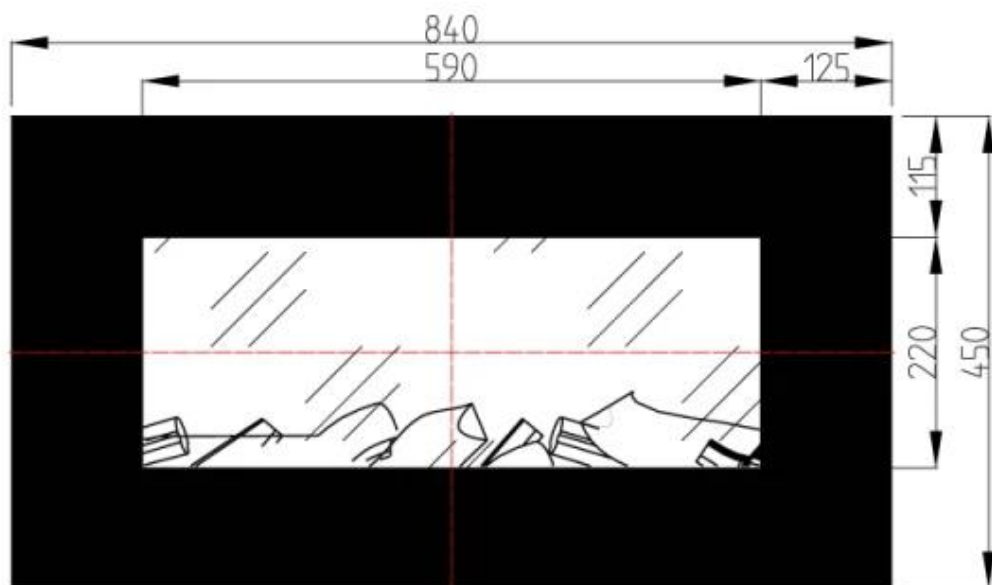

Udseende

Materiale	Stål
Materiale	Glas
Farve	Sort
Glas længde	94 cm
Glas længde	83 cm
Glas længde	206,8 cm
Glas længde	59 cm
Glas længde	149,5 cm
Glas længde	120,4 cm
Interiør	Sort
Glas højde	22,1 cm
Glas højde	22 cm
Glas højde	24 cm
Finish	Mat
Dekoration	Brænde
Glas medfølger	Ja

Størrelse

Højde	55 cm
Højde	49 cm
Højde	42 cm
Højde	45 cm

	13,7 cm
	13,6 cm
	14 cm
	11,6 cm
Længde/bredde	128 cm
Længde/bredde	110 cm
Længde/bredde	90 cm
Længde/bredde	182 cm
Længde/bredde	84 cm
Vægt	42 kg
Vægt	26 kg
Vægt	22 kg
Vægt	20 kg
Vægt	13 kg

Type

Produkttype	Væghængt elektrisk pejs
Garanti	2 år
Certificering	CE
Flammesyn	Front
Brug	Indendørs

AVON - 128 CM

AVON - 110 CM

AVON - 90 CM

AVON - 84 CM