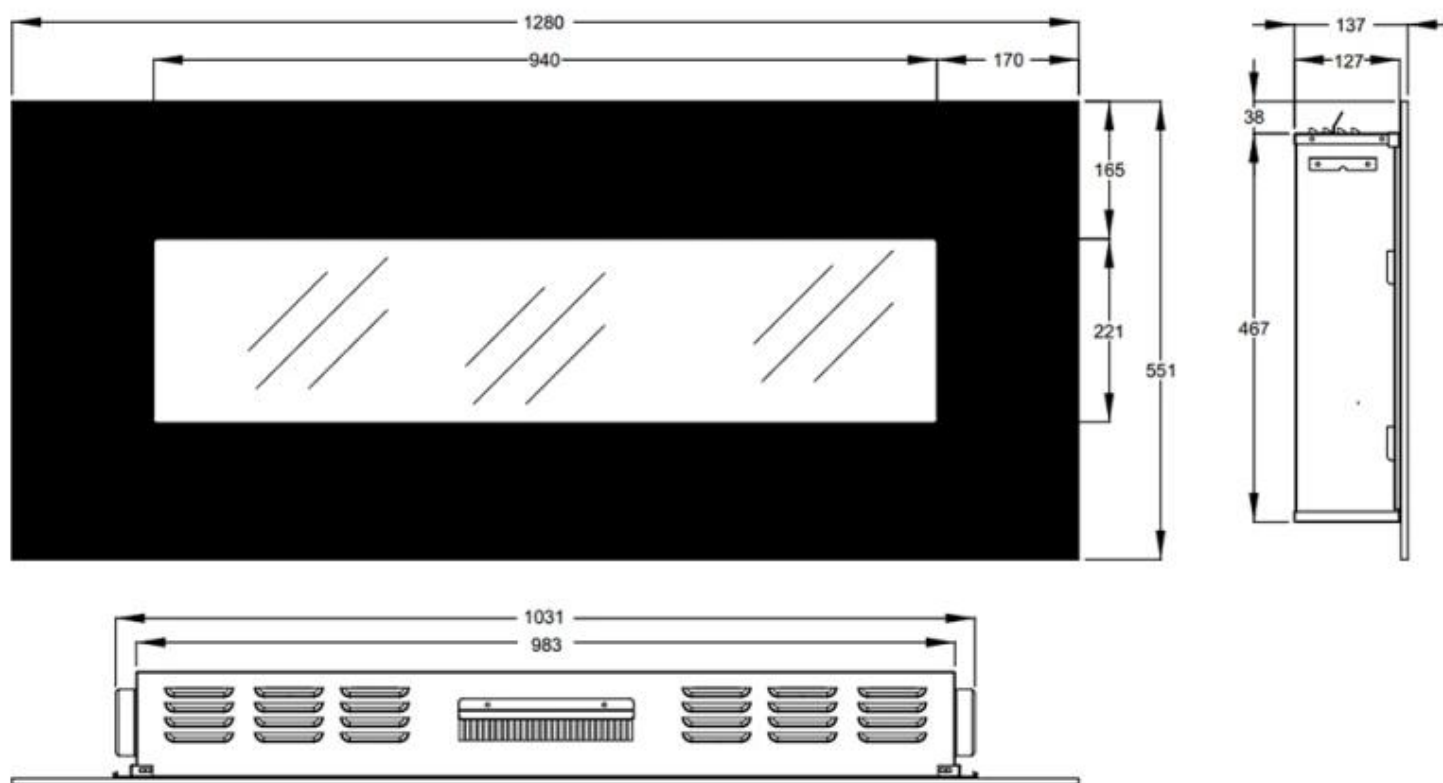

Type

Flammesyn	Front
Brug	Indendørs
Produkttype	Væghængt elektrisk pejs
Garanti	2 år
Certificering	CE

Størrelse

	13,7 cm
	13,6 cm
	14 cm
	11,6 cm
Længde/bredde	128 cm
Længde/bredde	84 cm
Højde	55 cm
Højde	45 cm
Vægt	20 kg
Vægt	22 kg

Udseende

Materiale	Glas
Materiale	Stål
Farve	Hvid

Glas længde	94 cm
Glas længde	59 cm
Glas højde	22 cm
Glas højde	21 cm
Interiør	Sort
Finish	Mat
Dekoration	Brænde
Glas medfølger	Ja

AVON - 128 CM

AVON - 84 CM