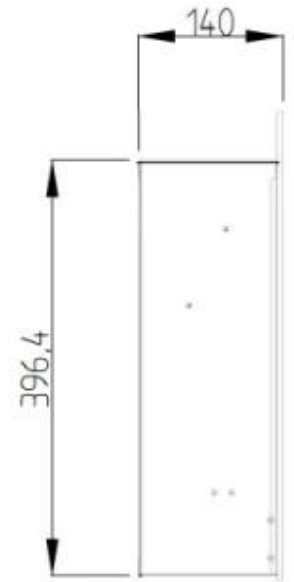

Type

Flammesyn	Front
Brug	Indendørs
Produkttype	Væghængt elektrisk pejs
Garanti	2 år
Certificering	CE

Størrelse

	13,7 cm
	13,6 cm
	14 cm
	11,6 cm
Længde/bredde	128 cm
Længde/bredde	84 cm
Højde	55 cm
Højde	45 cm
Vægt	20 kg
Vægt	22 kg

Udseende

Materiale	Glas
Materiale	Stål
Farve	Hvid

Glas længde	94 cm
Glas længde	59 cm
Glas højde	22 cm
Glas højde	21 cm
Interiør	Sort
Finish	Mat
Dekoration	Brænde
Glas medfølger	Ja

AVON - 128 CM

AVON - 84 CM