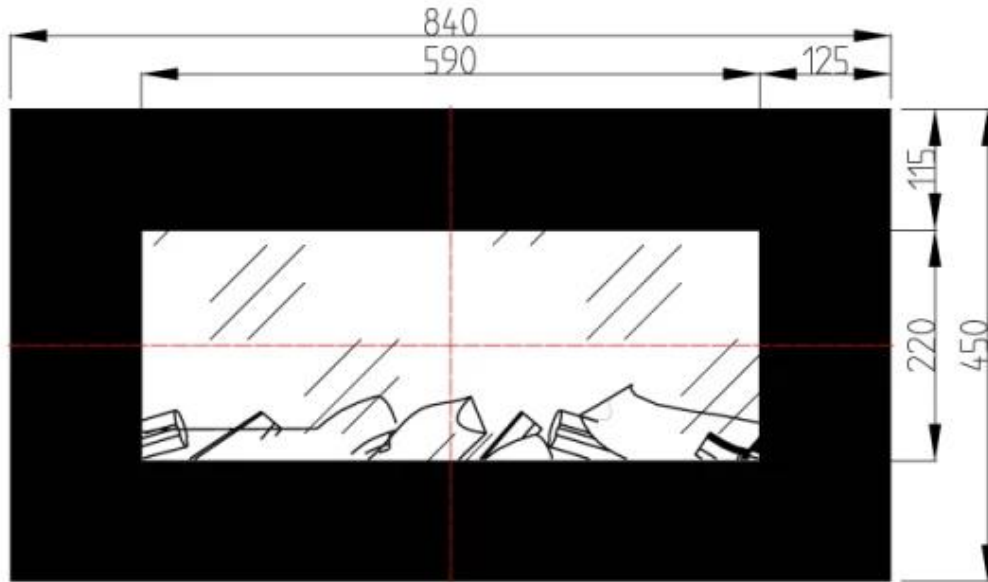

Udseende

Materiale	Glas
Materiale	Stål
Farve	Hvid

Glas længde	94 cm
Glas længde	59 cm
Glas højde	22 cm
Glas højde	21 cm
Interiør	Sort
Finish	Mat
Dekoration	Brænde
Glas medfølger	Ja

AVON - 128 CM

AVON - 84 CM