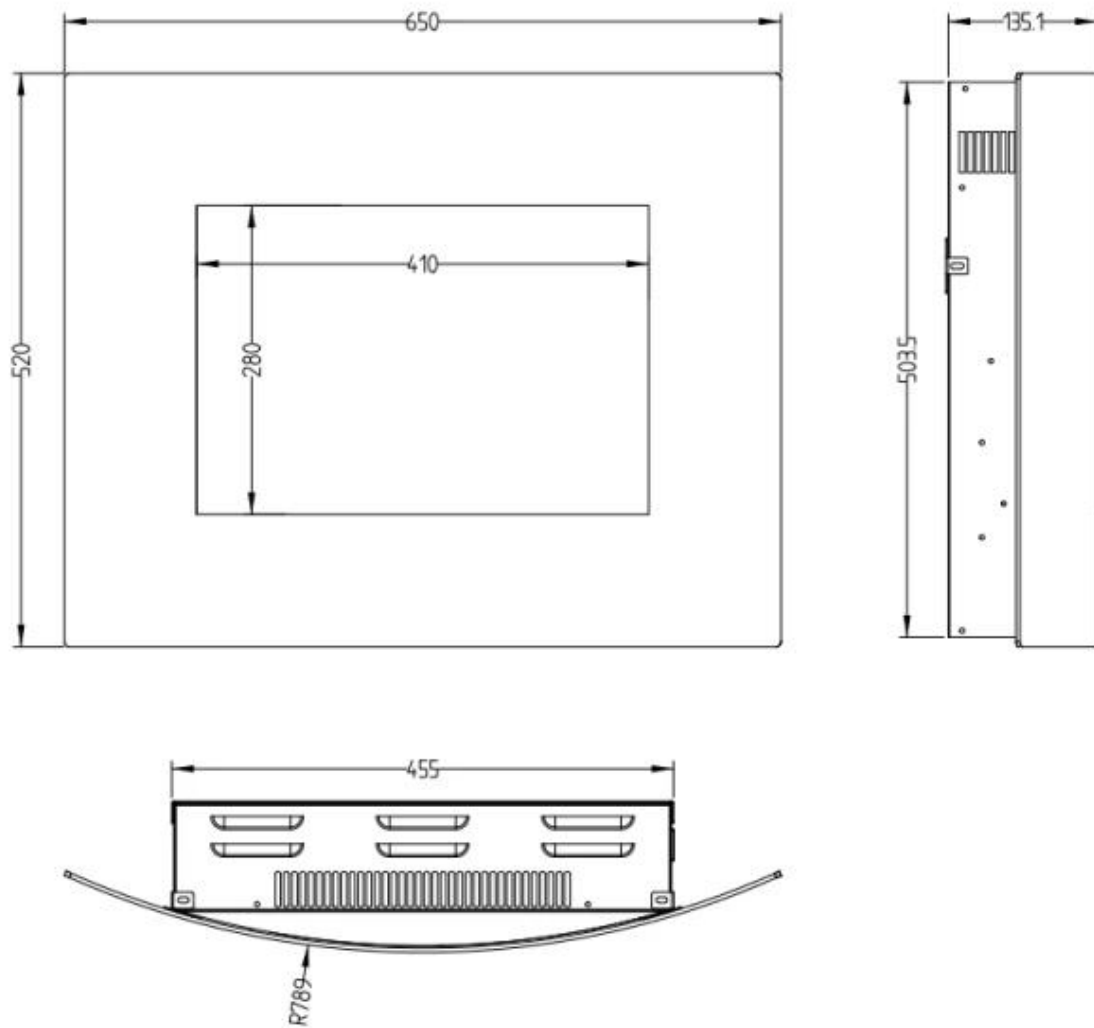

Udseende

Interiør	Sort
Materiale	Glas
Materiale	Stål
Farve	Sort
Dekoration	Krystaller
Dekoration	Brænde
Glas medfølger	Ja
Glas højde	22 cm
Glas højde	28 cm
Glas længde	59 cm
Glas længde	41 cm

Type

Produkttype	Væghængt elektrisk pejs
Certificering	CE
Flammesyn	Front
Brug	Indendørs
Garanti	2 år

Mål og vægt

	15,5 cm
	15,4 cm

	16 cm
--	-------

	13,5 cm
--	---------

Bredde	90,1 cm
--------	---------

Bredde	65 cm
--------	-------

Højde	52 cm
-------	-------

Højde	45 cm
-------	-------

Dybde	16 cm
-------	-------

Dybde	15,5 cm
-------	---------

Dybde	15,4 cm
-------	---------

Dybde	13,5 cm
-------	---------

Vægt	14 kg
------	-------

Vægt	9 kg
------	------

MIDDELSEX - 90.1 CM

MIDDELSEX - 65 CM