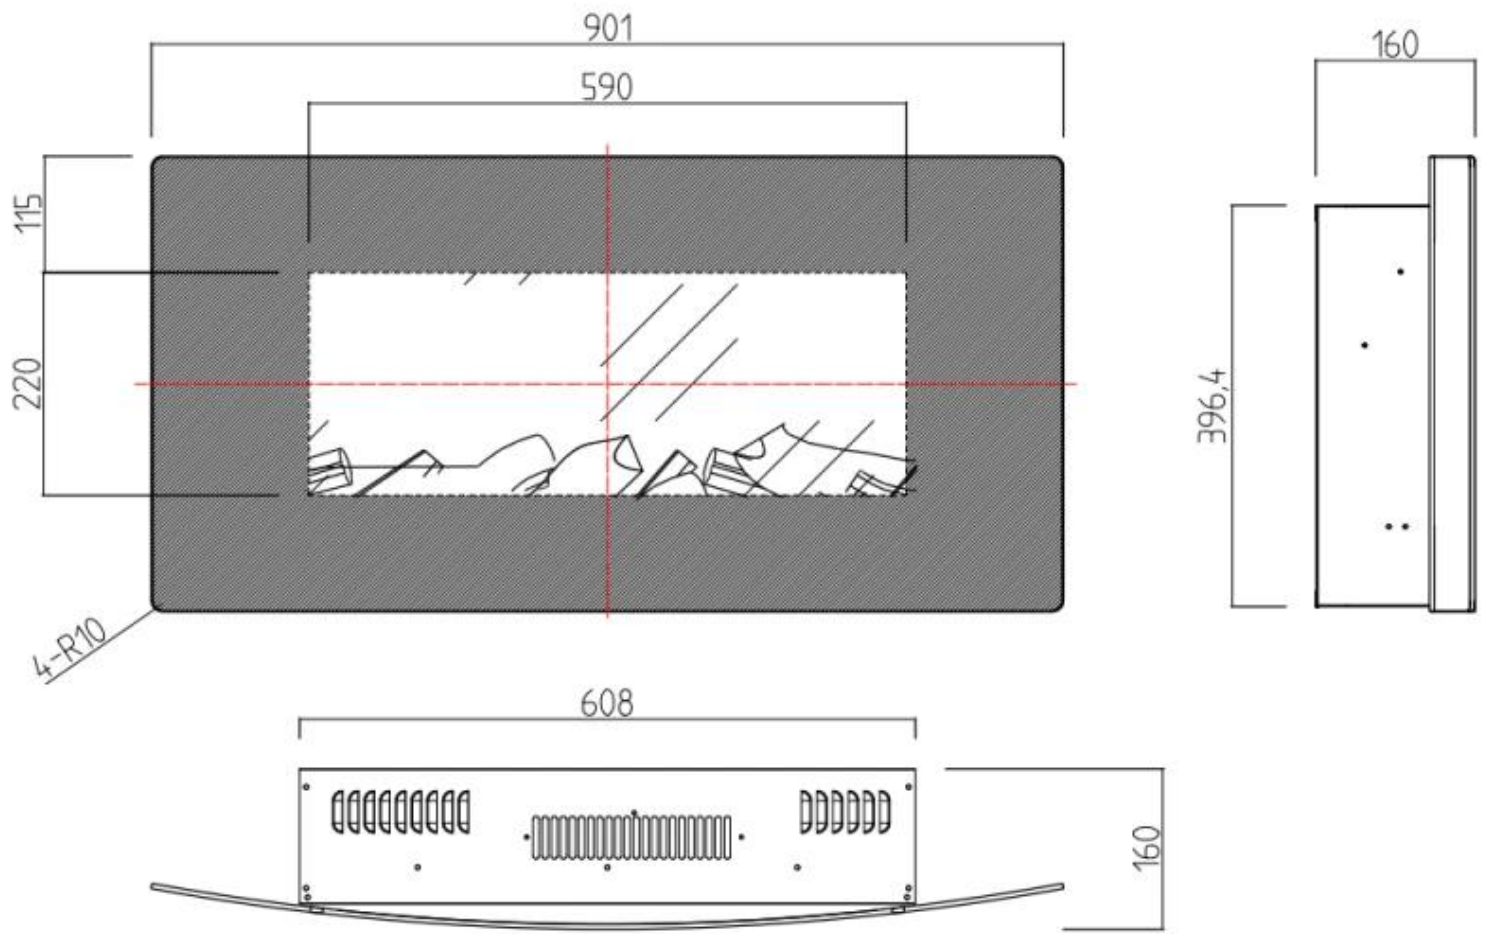

Udseende

Interiør	Sort
Materiale	Glas
Materiale	Stål
Farve	Sort
Dekoration	Krystaller
Dekoration	Brænde
Glas medfølger	Ja
Glas højde	22 cm
Glas højde	28 cm
Glas længde	59 cm
Glas længde	41 cm

Type

Produkttype	Væghængt elektrisk pejs
Certificering	CE
Flammesyn	Front
Brug	Indendørs
Garanti	2 år

Mål og vægt

	15,5 cm
	15,4 cm

	16 cm
--	-------

	13,5 cm
--	---------

Bredde	90,1 cm
--------	---------

Bredde	65 cm
--------	-------

Højde	52 cm
-------	-------

Højde	45 cm
-------	-------

Dybde	16 cm
-------	-------

Dybde	15,5 cm
-------	---------

Dybde	15,4 cm
-------	---------

Dybde	13,5 cm
-------	---------

Vægt	14 kg
------	-------

Vægt	9 kg
------	------

MIDDELSEX - 90.1 CM

MIDDELSEX - 65 CM