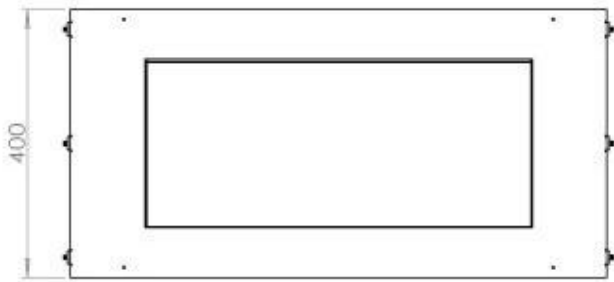

Størrelse

Bredde	80 cm
--------	-------

Højde	50 cm
Dybde	40 cm
Vægt	21 kg

PrimeFire

Automatic burner