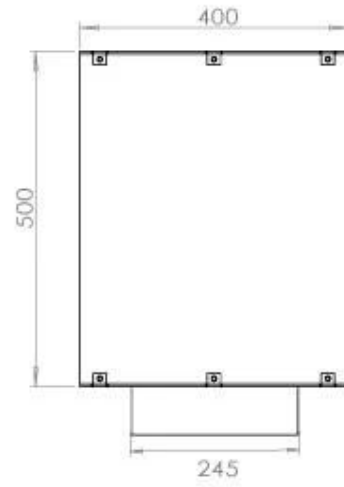

Størrelse

Bredde	80 cm
--------	-------

Højde	50 cm
Dybde	40 cm
Vægt	21 kg

PrimeFire

Automatic burner