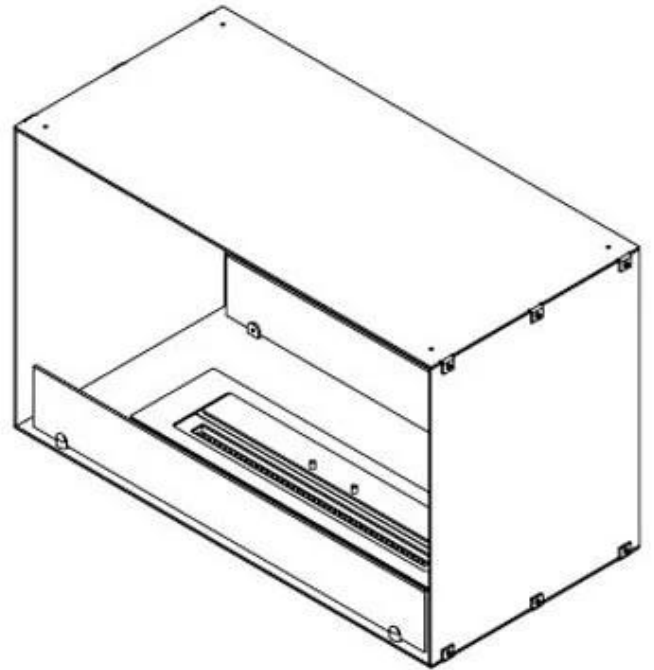

FOCO TWO 800

BIO-30-104

Foco Two 800 er en stilfuld to-sidet tunnelbiopejs, designet til indbygning i vægge, hvilket giver mulighed for at nyde flammerne fra to modstående sider. Denne biopejs er perfekt til skillevægge eller som rumdeler mellem stue og køkken. Fremstillet i 4 mm pulverlakeret rustfrit stål med hærdet glas, sikrer Foco Two en stabil flamme og et tidsløst design, der passer ind i moderne hjem. Vælg mellem 3 forskellige brandkar og skræddersy pejsen perfekt til dine behov.

TEKNISKE SPECIFIKATIONER

Brændkammer

Min. rumstørrelse.	60 m ³
Min. rumstørrelse.	40 m ³
Kræver strøm	Ja
Kræver strøm	Nej
Brændetid	7 timer
Justerbar flamme	Ja
Styring	Fjernbetjening
Styring	Automatisk
Styring	Manuel
Varmeeffekt (Max)	4,4 kW
Kapacitet	1,9 Liter
Kapacitet	3,5 Liter
Brændkammer model	Planika PrimeFire 700
Brændkammer model	3,5 Liter Superio
Fjernbetjening	Ja (tilkøb)
Flammelængde	50 cm
Flammelængde	45 cm
Forbrug	0,4 L/t
Forbrug	0,46 L/t

Type

Aftræk/skorsten	Ikke nødvendig
Anbefalet luftudveksling	1
Product Type	2-sidet indbygningsbiopejs
Mærke	Foco
Brændstof	Bioethanol
Brug	Indendørs
Garanti	2 år

Udseende

Materiale	Stål
Ståltykkelse	4 mm
Farve	Sort
Glas medfølger	Ja

Størrelse

Bredde	80 cm
--------	-------

Højde	50 cm
Dybde	40 cm
Vægt	21 kg

PrimeFire

Automatic burner