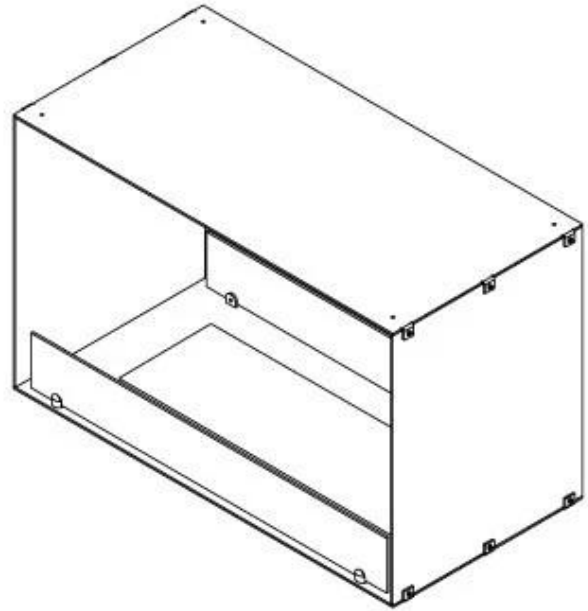

FOCO TWO 800

BIO-30-104

Foco Two 800 er en stilfuld to-sidet tunnelbiopejs, designet til indbygning i vægge, hvilket giver mulighed for at nyde flammerne fra to modstående sider. Denne biopejs er perfekt til skillevægge eller som rumdeler mellem stue og køkken. Fremstillet i 4 mm pulverlakeret rustfrit stål med hærdet glas, sikrer Foco Two en stabil flamme og et tidsløst design, der passer ind i moderne hjem. Vælg mellem 3 forskellige brandkar og skræddersy pejsen perfekt til dine behov.

Størrelse

Bredde	80 cm
--------	-------

Højde	50 cm
Dybde	40 cm
Vægt	21 kg

PrimeFire

Automatic burner