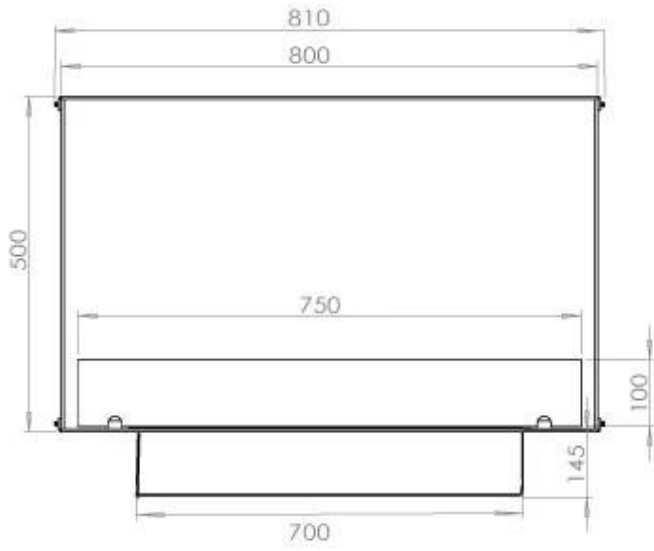

Størrelse

Bredde	80 cm
--------	-------

Højde	50 cm
Dybde	40 cm
Vægt	21 kg

PrimeFire

Automatic burner