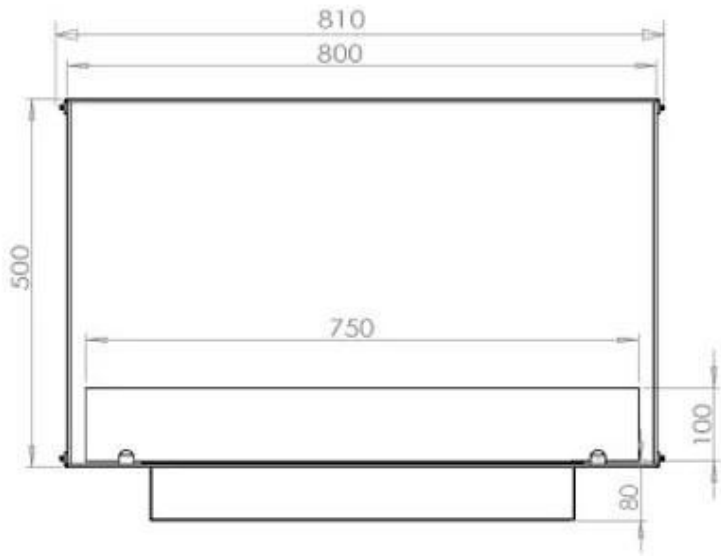

Størrelse

Bredde	80 cm
--------	-------

Højde	50 cm
Dybde	40 cm
Vægt	21 kg

PrimeFire

Automatic burner