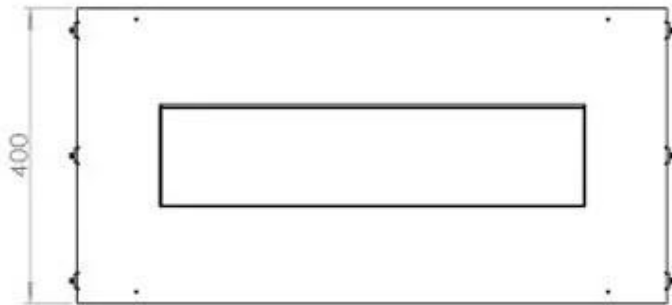

Størrelse

Bredde	80 cm
--------	-------

Højde	50 cm
Dybde	40 cm
Vægt	21 kg

PrimeFire

Automatic burner