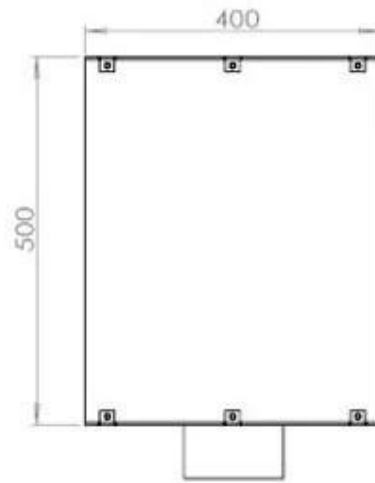

Størrelse

Bredde	80 cm
--------	-------

Højde	50 cm
Dybde	40 cm
Vægt	21 kg

PrimeFire

Automatic burner