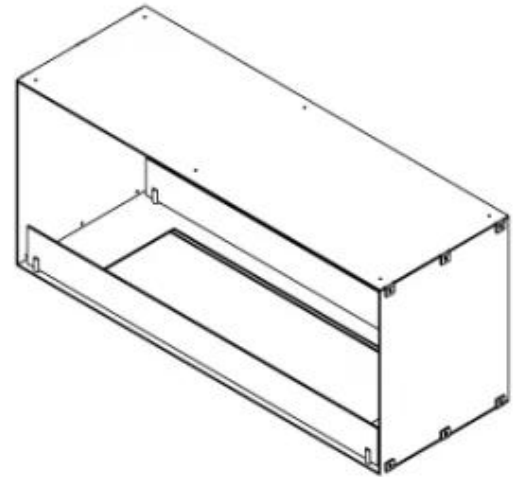

Foco Two 1000 - FLA4