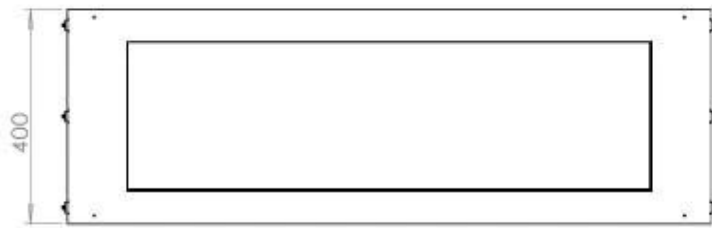

FOCO TWO 1200

BIO-30-106

Foco Two 1200 er en to-sidet tunnel biopejs designet til indbygning, der giver mulighed for at se flammerne fra to modstående sider. Denne biopejs er ideel til installation i en skillevæg eller som rumdeler mellem stue og køkken. Vælg mellem et manuelt eller automatisk bioethanol brandkar, som tilbyder justerbare flammeniveauer og fjernbetjening for ekstra komfort. Fremstillet i 4 mm pulverlakeret rustfrit stål med hærdet glas, sikrer Foco Two en stabil og sikker flammeoplevelse, hvilket tilføjer et moderne og stilfuldt touch til hjemmet.

Størrelse

Vægt	35 kg
Dybde	40 cm
Højde	50 cm
Længde/bredde	120 cm

Udseende

Ståltykkelse	4 mm
Materiale	Stål
Farve	Sort
Glas medfølger	Ja

PrimeFire 1000

FLA 3 990 mm

FLA 3+ 990 mm

Automatic burner 1000