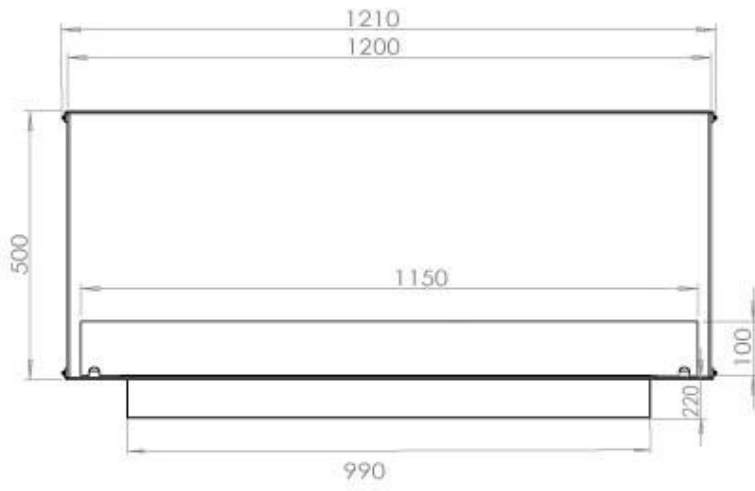

Type

Aftræk/skorsten	Ikke nødvendig
Anbefalet luftudveksling	1
Produkttype	2-sidet indbygningsbiopejs
Producent	Foco
Brændstof	Bioethanol
Brug	Indendørs
Garanti	2 år

Størrelse

Bredde	120 cm
Højde	50 cm
Dybde	40 cm
Vægt	35 kg