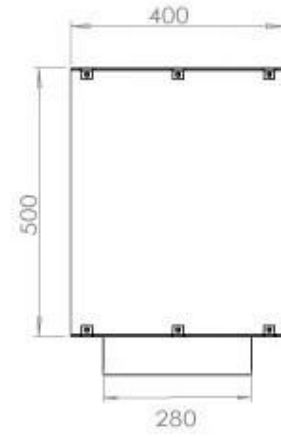

FLA 3+ 990 mm