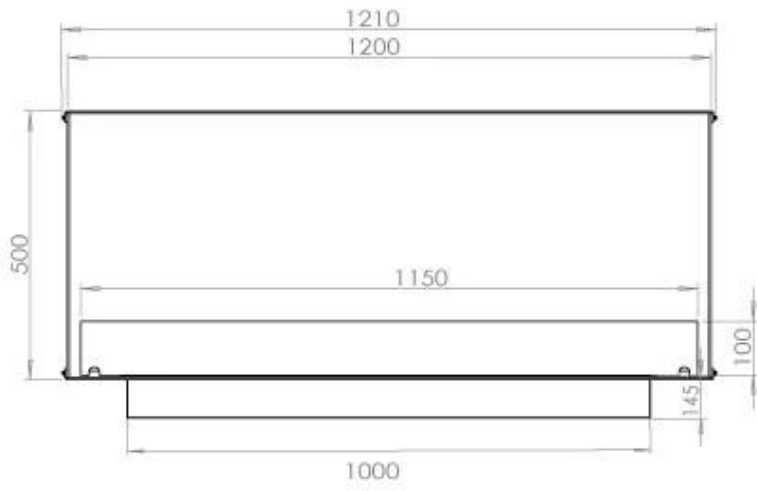

FOCO TWO 1200

BIO-30-106

Foco Two 1200 er en to-sidet tunnel biopejs designet til indbygning, der giver mulighed for at se flammerne fra to modstående sider. Denne biopejs er ideel til installation i en skillevæg eller som rumdeler mellem stue og køkken. Vælg mellem et manuelt eller automatisk bioethanol brandkar, som tilbyder justerbare flammeniveauer og fjernbetjening for ekstra komfort. Fremstillet i 4 mm pulverlakeret rustfrit stål med hærdet glas, sikrer Foco Two en stabil og sikker flammeoplevelse, hvilket tilføjer et moderne og stilfuldt touch til hjemmet.

Størrelse

Vægt	35 kg
Dybde	40 cm
Højde	50 cm
Længde/bredde	120 cm

Udseende

Ståltykkelse	4 mm
Materiale	Stål
Farve	Sort
Glas medfølger	Ja

PrimeFire 1000

FLA 3 990 mm

FLA 3+ 990 mm

Automatic burner 1000