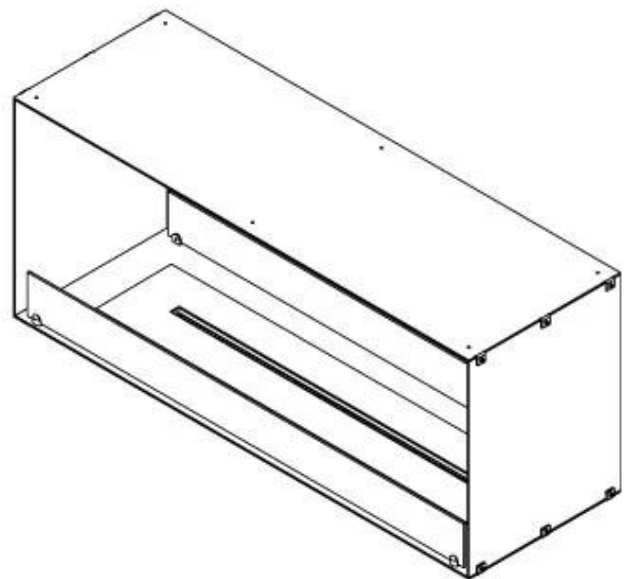

FOCO TWO 1200

BIO-30-106

Foco Two 1200 er en to-sidet tunnel biopejs designet til indbygning, der giver mulighed for at se flammerne fra to modstående sider. Denne biopejs er ideel til installation i en skillevæg eller som rumdeler mellem stue og køkken. Vælg mellem et manuelt eller automatisk bioethanol brandkar, som tilbyder justerbare flammeniveauer og fjernbetjening for ekstra komfort. Fremstillet i 4 mm pulverlakeret rustfrit stål med hærdet glas, sikrer Foco Two en stabil og sikker flammeoplevelse, hvilket tilføjer et moderne og stilfuldt touch til hjemmet.

Størrelse

Vægt	35 kg
Dybde	40 cm
Højde	50 cm
Længde/bredde	120 cm

Udseende

Ståltykkelse	4 mm
Materiale	Stål
Farve	Sort
Glas medfølger	Ja

PrimeFire 1000

FLA 3 990 mm

FLA 3+ 990 mm

Automatic burner 1000