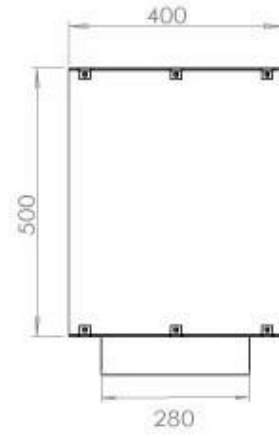

Størrelse

Vægt	35 kg
Dybde	40 cm
Højde	50 cm
Længde/bredde	120 cm

Udseende

Ståltykkelse	4 mm
Materiale	Stål
Farve	Sort
Glas medfølger	Ja

PrimeFire 1000

FLA 3 990 mm

FLA 3+ 990 mm

Automatic burner 1000