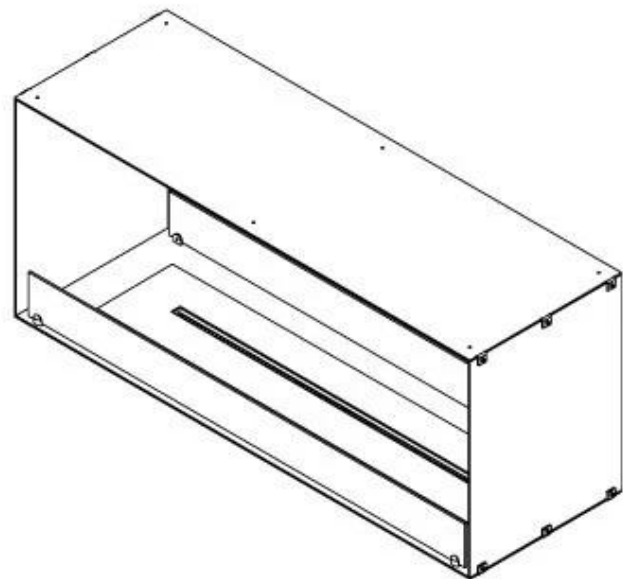

FLA 3+ 990 mm