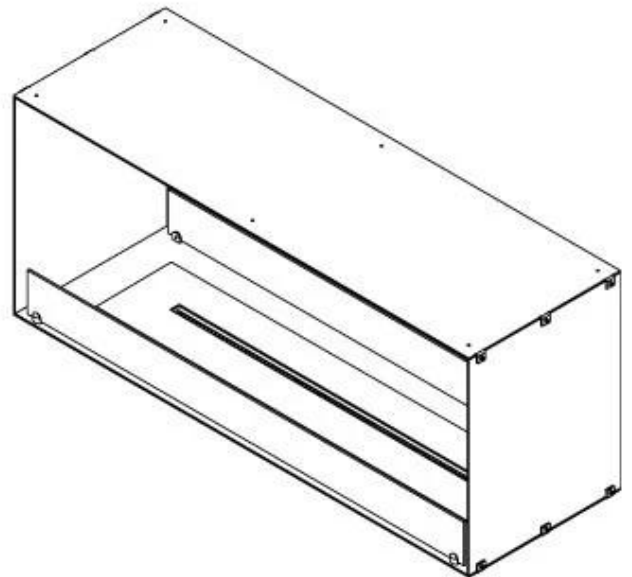

FOCO TWO 1200

BIO-30-106

Foco Two 1200 er en to-sidet tunnel biopejs designet til indbygning, der giver mulighed for at se flammerne fra to modstående sider. Denne biopejs er ideel til installation i en skillevæg eller som rumdeler mellem stue og køkken. Vælg mellem et manuelt eller automatisk bioethanol brandkar, som tilbyder justerbare flammeniveauer og fjernbetjening for ekstra komfort. Fremstillet i 4 mm pulverlakeret rustfrit stål med hærdet glas, sikrer Foco Two en stabil og sikker flammeoplevelse, hvilket tilføjer et moderne og stilfuldt touch til hjemmet.

Størrelse

Vægt	35 kg
Dybde	40 cm
Højde	50 cm
Længde/bredde	120 cm

Udseende

Ståltykkelse	4 mm
Materiale	Stål
Farve	Sort
Glas medfølger	Ja

PrimeFire 1000

FLA 3 990 mm

FLA 3+ 990 mm

Automatic burner 1000