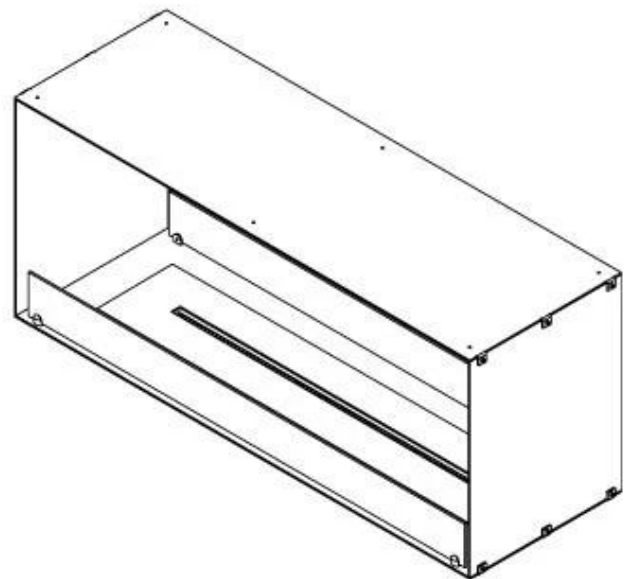

PrimeFire 1000