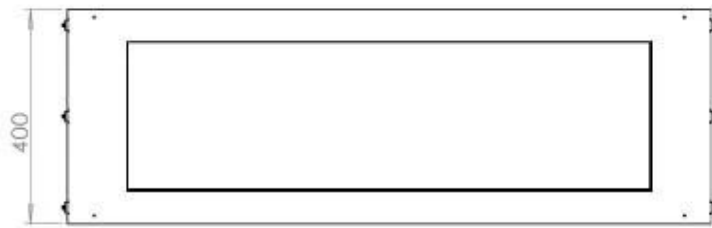

PrimeFire 1000