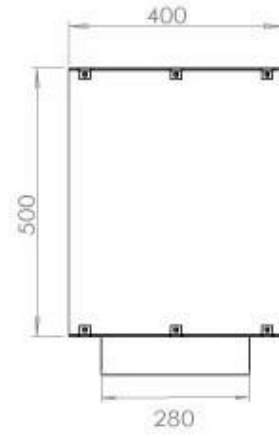

Type

Aftræk/skorsten	Ikke nødvendig
Anbefalet luftudveksling	1
Produkttype	2-sidet indbygningsbiopejs
Producent	Foco
Brændstof	Bioethanol
Brug	Indendørs
Garanti	2 år

Størrelse

Bredde	120 cm
Højde	50 cm
Dybde	40 cm
Vægt	35 kg