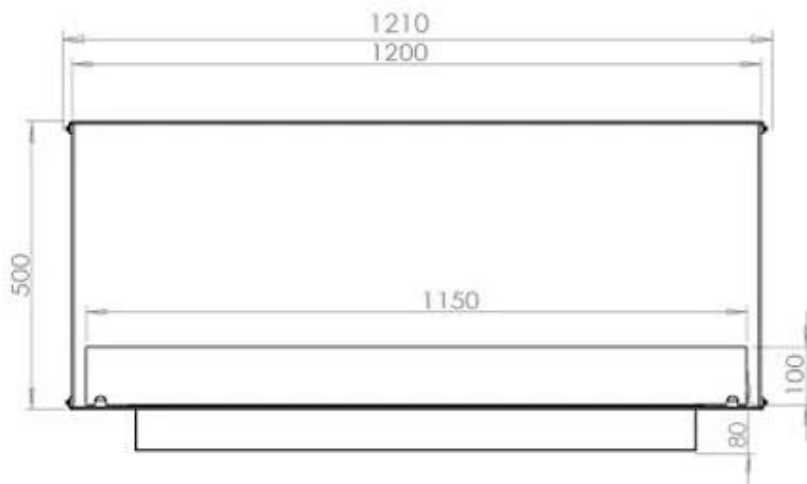

FOCO TWO 1200

BIO-30-106

Foco Two 1200 er en to-sidet tunnel biopejs designet til indbygning, der giver mulighed for at se flammerne fra to modstående sider. Denne biopejs er ideel til installation i en skillevæg eller som rumdeler mellem stue og køkken. Vælg mellem et manuelt eller automatisk bioethanol brandkar, som tilbyder justerbare flammeniveauer og fjernbetjening for ekstra komfort. Fremstillet i 4 mm pulverlakeret rustfrit stål med hærdet glas, sikrer Foco Two en stabil og sikker flammeoplevelse, hvilket tilføjer et moderne og stilfuldt touch til hjemmet.

Størrelse

Vægt	35 kg
Dybde	40 cm
Højde	50 cm
Længde/bredde	120 cm

Udseende

Ståltykkelse	4 mm
Materiale	Stål
Farve	Sort
Glas medfølger	Ja

PrimeFire 1000

FLA 3 990 mm

FLA 3+ 990 mm

Automatic burner 1000