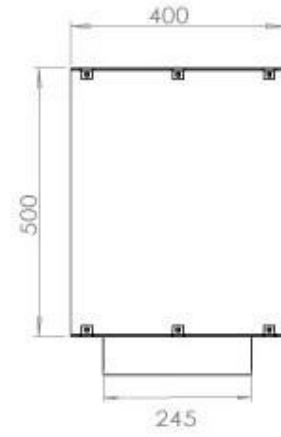

PrimeFire 1000