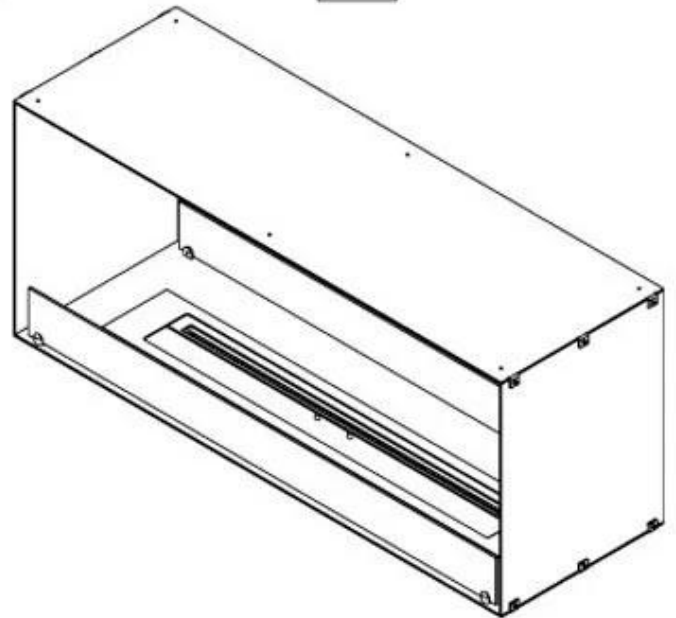

FOCO TWO 1200

BIO-30-106

Foco Two 1200 er en to-sidet tunnel biopejs designet til indbygning, der giver mulighed for at se flammerne fra to modstående sider. Denne biopejs er ideel til installation i en skillevæg eller som rumdeler mellem stue og køkken. Vælg mellem et manuelt eller automatisk bioethanol brandkar, som tilbyder justerbare flammeniveauer og fjernbetjening for ekstra komfort. Fremstillet i 4 mm pulverlakeret rustfrit stål med hærdet glas, sikrer Foco Two en stabil og sikker flammeoplevelse, hvilket tilføjer et moderne og stilfuldt touch til hjemmet.

Type

Aftræk/skorsten	Ikke nødvendig
Anbefalet luftudveksling	1
Produkttype	2-sidet indbygningsbiopejs
Producent	Foco
Brændstof	Bioethanol
Brug	Indendørs
Garanti	2 år

Størrelse

Bredde	120 cm
Højde	50 cm
Dybde	40 cm
Vægt	35 kg