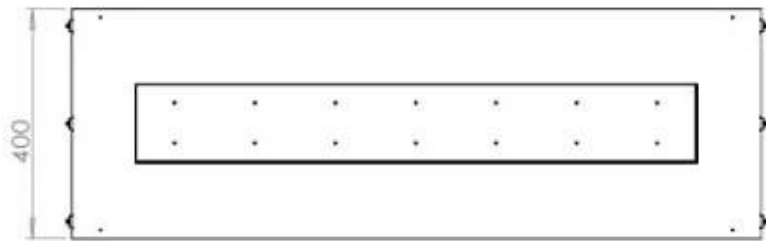

Type

Aftræk/skorsten	Ikke nødvendig
Anbefalet luftudveksling	1
Produkttype	2-sidet indbygningsbiopejs
Producent	Foco
Brændstof	Bioethanol
Brug	Indendørs
Garanti	2 år

Størrelse

Bredde	120 cm
Højde	50 cm
Dybde	40 cm
Vægt	35 kg