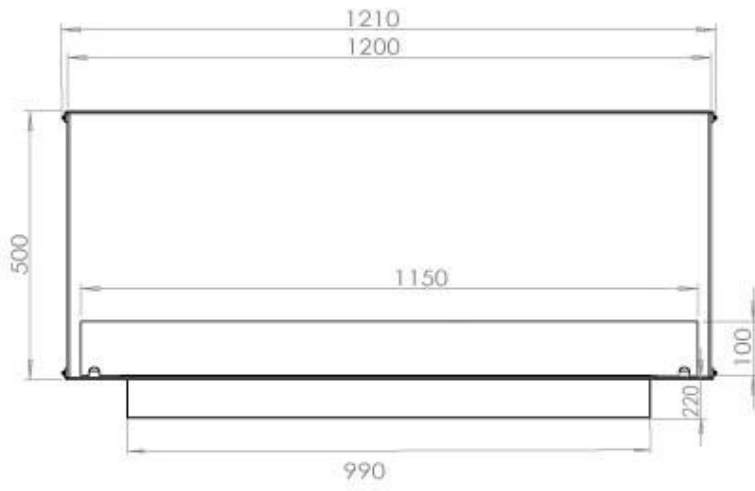

FOCO TWO 1200

BIO-30-106

Foco Two 1200 er en to-sidet tunnel biopejs designet til indbygning, der giver mulighed for at se flammerne fra to modstående sider. Denne biopejs er ideel til installation i en skillevæg eller som rumdeler mellem stue og køkken. Vælg mellem et manuelt eller automatisk bioethanol brandkar, som tilbyder justerbare flammeniveauer og fjernbetjening for ekstra komfort. Fremstillet i 4 mm pulverlakeret rustfrit stål med hærdet glas, sikrer Foco Two en stabil og sikker flammeoplevelse, hvilket tilføjer et moderne og stilfuldt touch til hjemmet.

Størrelse

Vægt	35 kg
Dybde	40 cm
Højde	50 cm
Længde/bredde	120 cm

Udseende

Ståltykkelse	4 mm
Materiale	Stål
Farve	Sort
Glas medfølger	Ja

PrimeFire 1000

FLA 3 990 mm

FLA 3+ 990 mm

Automatic burner 1000