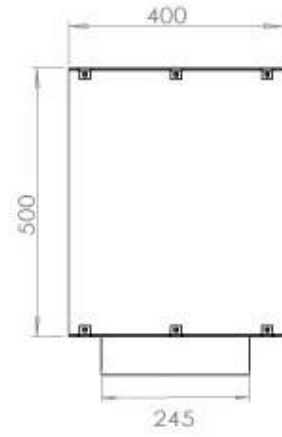

Størrelse

Vægt	35 kg
Dybde	40 cm
Højde	50 cm
Længde/bredde	120 cm

Udseende

Ståltykkelse	4 mm
Materiale	Stål
Farve	Sort
Glas medfølger	Ja

PrimeFire 1000

FLA 3 990 mm

FLA 3+ 990 mm

Automatic burner 1000