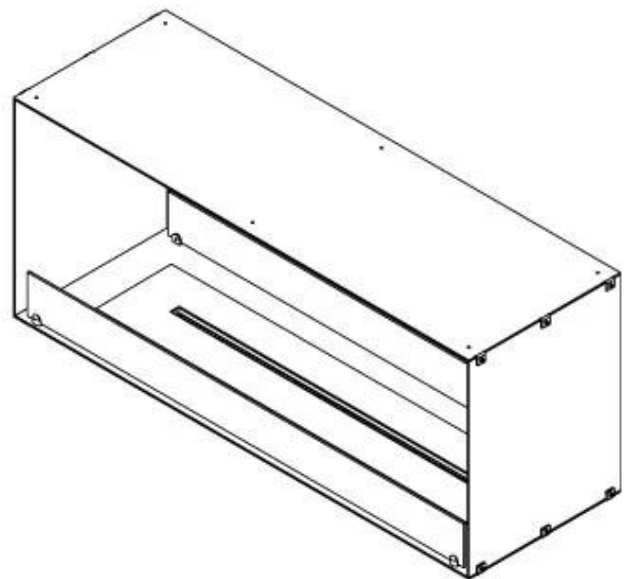

FOCO TWO 1200

BIO-30-106

Foco Two 1200 er en to-sidet tunnel biopejs designet til indbygning, der giver mulighed for at se flammerne fra to modstående sider. Denne biopejs er ideel til installation i en skillevæg eller som rumdeler mellem stue og køkken. Vælg mellem et manuelt eller automatisk bioethanol brandkar, som tilbyder justerbare flammeniveauer og fjernbetjening for ekstra komfort. Fremstillet i 4 mm pulverlakeret rustfrit stål med hærdet glas, sikrer Foco Two en stabil og sikker flammeoplevelse, hvilket tilføjer et moderne og stilfuldt touch til hjemmet.

Type

Aftræk/skorsten	Ikke nødvendig
Anbefalet luftudveksling	1
Produkttype	2-sidet indbygningsbiopejs
Producent	Foco
Brændstof	Bioethanol
Brug	Indendørs
Garanti	2 år

Størrelse

Bredde	120 cm
Højde	50 cm
Dybde	40 cm
Vægt	35 kg