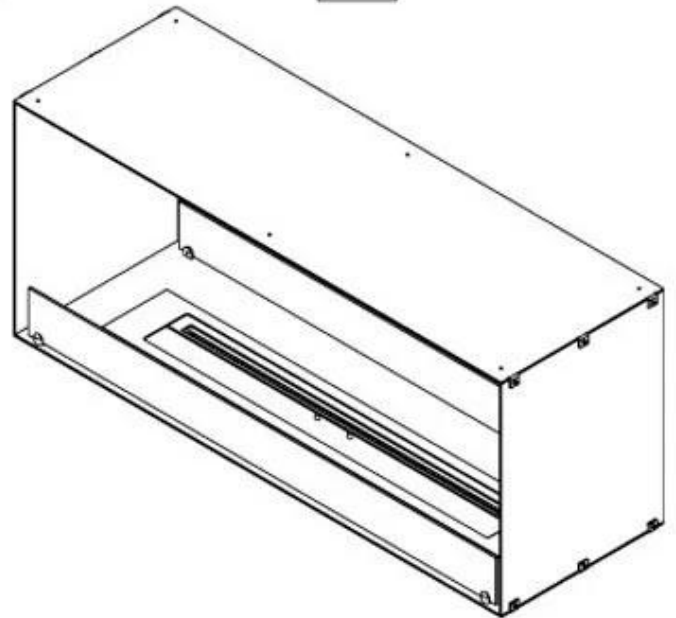

FOCO TWO 1200

BIO-30-106

Foco Two 1200 er en to-sidet tunnel biopejs designet til indbygning, der giver mulighed for at se flammerne fra to modstående sider. Denne biopejs er ideel til installation i en skillevæg eller som rumdeler mellem stue og køkken. Vælg mellem et manuelt eller automatisk bioethanol brandkar, som tilbyder justerbare flammeniveauer og fjernbetjening for ekstra komfort. Fremstillet i 4 mm pulverlakeret rustfrit stål med hærdet glas, sikrer Foco Two en stabil og sikker flammeoplevelse, hvilket tilføjer et moderne og stilfuldt touch til hjemmet.

TEKNISKE SPECIFIKATIONER

Type

Producent	Foco
Produkttype	2-sidet indbygningsbiopejs
Brændstof	Bioethanol
Aftræk/skorsten	Ikke nødvendig
Anbefalet luftudveksling	1
Garanti	2 år
Brug	Indendørs

Brændkammer

Forbrug	0,72 L/t
Fjernbetjening	Ja (tilkøb)
Kræver strøm	Nej
Kræver strøm	Ja
Justerbar flamme	Ja
Styring	Fjernbetjening
Styring	Automatisk
Styring	Manuel
Brændetid	6 timer
Min. rumstørrelse.	90 m ³
Brændkammer model	5 Liter Superior
Flammelængde	85 cm
Varmeeffekt (Max)	6,2 kW

Størrelse

Vægt	35 kg
Dybde	40 cm
Højde	50 cm
Længde/bredde	120 cm

Udseende

Ståltykkelse	4 mm
Materiale	Stål
Farve	Sort
Glas medfølger	Ja

PrimeFire 1000

FLA 3 990 mm

FLA 3+ 990 mm

Automatic burner 1000