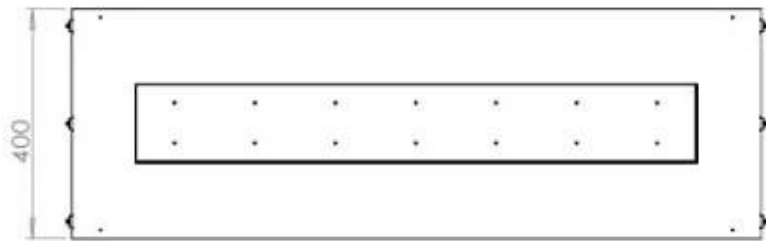

FOCO TWO 1200

BIO-30-106

Foco Two 1200 er en to-sidet tunnel biopejs designet til indbygning, der giver mulighed for at se flammerne fra to modstående sider. Denne biopejs er ideel til installation i en skillevæg eller som rumdeler mellem stue og køkken. Vælg mellem et manuelt eller automatisk bioethanol brandkar, som tilbyder justerbare flammeniveauer og fjernbetjening for ekstra komfort. Fremstillet i 4 mm pulverlakeret rustfrit stål med hærdet glas, sikrer Foco Two en stabil og sikker flammeoplevelse, hvilket tilføjer et moderne og stilfuldt touch til hjemmet.

Størrelse

Vægt	35 kg
Dybde	40 cm
Højde	50 cm
Længde/bredde	120 cm

Udseende

Ståltykkelse	4 mm
Materiale	Stål
Farve	Sort
Glas medfølger	Ja

PrimeFire 1000

FLA 3 990 mm

FLA 3+ 990 mm

Automatic burner 1000