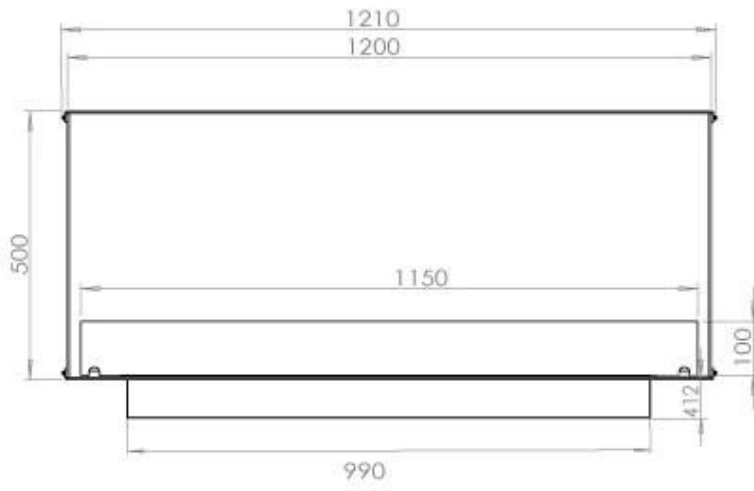

FLA 3+ 990 mm