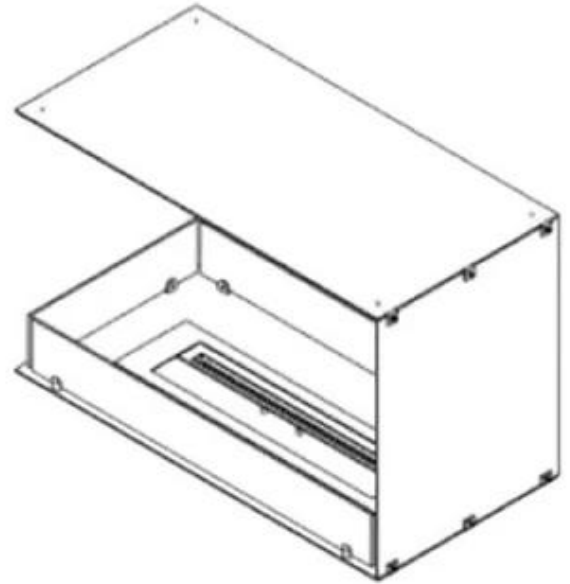

FOCO ROOM DIVIDER 800

BIO-30-110

Foco Room Divider 800 er en indbygningsbiopejs, designet til rumdeler-vægge, der giver udsigt til flammerne fra tre sider. Vælg mellem manuelle eller automatiske brandkar for bekvemmelighed og sikkerhed. Med sit slanke sorte design og hærdede glaspaneler, der sikrer en stabil og betagende flamme pynter denne pejs i ethvert rum. Den er nem at installere og fremstillet af holdbare materialer - alt i alt en stilfuld og funktionel løsning til moderne hjem.

Type

Anbefalet luftudveksling	1
Aftræk/skorsten	Ikke nødvendig
Product Type	3-sidet indbygningsbiopejs
Mærke	Foco
Brændstof	Bioethanol
Brug	Indendørs
Flammesyn	Rumdeler
Garanti	2 år

Udseende

Materiale	Stål
Ståltykkelse	4 mm
Farve	Sort
Glas medfølger	Ja

Størrelse

Bredde	80 cm
Højde	50 cm
Dybde	40 cm
Vægt	20 kg

Superior Manual

PrimeFire 700

Automatic burner 700