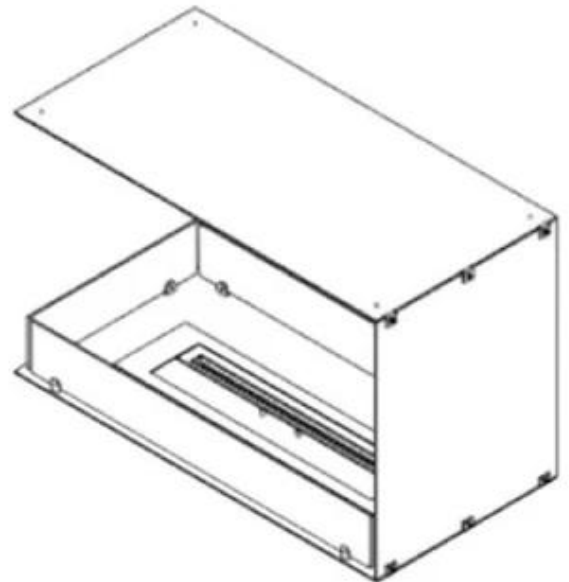

FOCO ROOM DIVIDER 800

BIO-30-110

Foco Room Divider 800 er en indbygningsbiopejs, designet til rumdeler-vægge, der giver udsigt til flammerne fra tre sider. Vælg mellem manuelle eller automatiske brandkar for bekvemmelighed og sikkerhed. Med sit slanke sorte design og hærdede glaspaneler, der sikrer en stabil og betagende flamme pynter denne pejs i ethvert rum. Den er nem at installere og fremstillet af holdbare materialer - alt i alt en stilfuld og funktionel løsning til moderne hjem.

Type

Anbefalet luftudveksling	1
Aftræk/skorsten	Ikke nødvendig
Product Type	3-sidet indbygningsbiopejs
Mærke	Foco
Brændstof	Bioethanol
Brug	Indendørs
Flammesyn	Rumdeler
Garanti	2 år

Udseende

Materiale	Stål
Ståltykkelse	4 mm
Farve	Sort
Glas medfølger	Ja

Størrelse

Bredde	80 cm
Højde	50 cm
Dybde	40 cm
Vægt	20 kg

Superior Manual

PrimeFire 700

Automatic burner 700