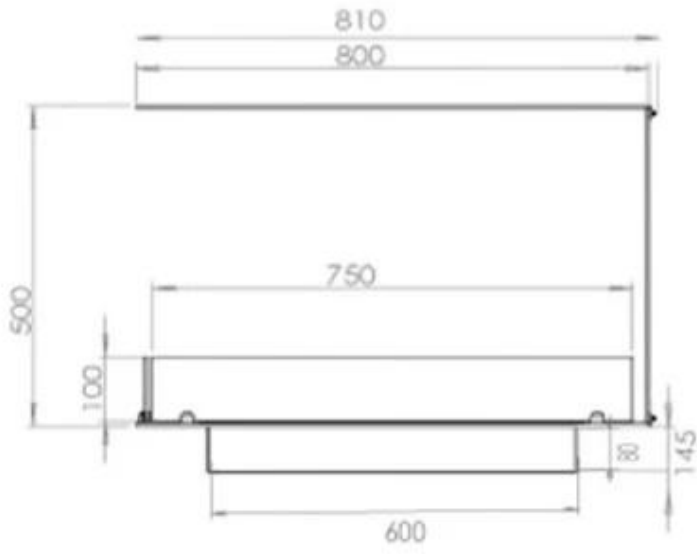

Størrelse

Bredde	80 cm
Højde	50 cm
Dybde	40 cm
Vægt	20 kg

Superior Manual

PrimeFire 700

Automatic burner 700