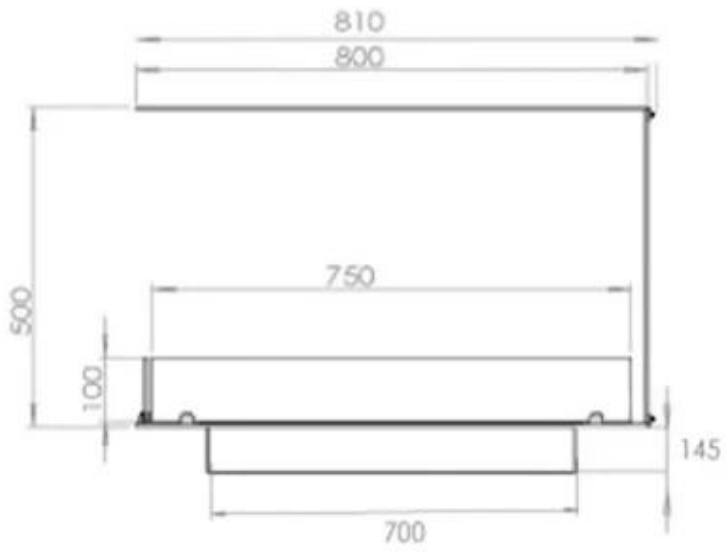

Størrelse

Bredde	80 cm
Højde	50 cm
Dybde	40 cm
Vægt	20 kg

Superior Manual

PrimeFire 700

Automatic burner 700