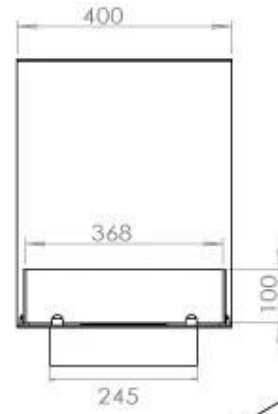

Størrelse

Vægt	25 kg
Dybde	40 cm
Højde	50 cm
Længde/bredde	100 cm

Udseende

Ståltykkelse	4 mm
Materiale	Stål
Farve	Sort
Glas medfølger	Ja

Automatic burner 700

PrimeFire 700

FLA 3 790 mm

FLA 3+ 790 mm