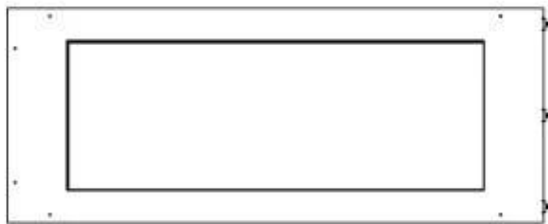

Størrelse

Vægt	25 kg
Dybde	40 cm
Højde	50 cm
Længde/bredde	100 cm

Udseende

Ståltykkelse	4 mm
Materiale	Stål
Farve	Sort
Glas medfølger	Ja

Automatic burner 700

PrimeFire 700

FLA 3 790 mm

FLA 3+ 790 mm