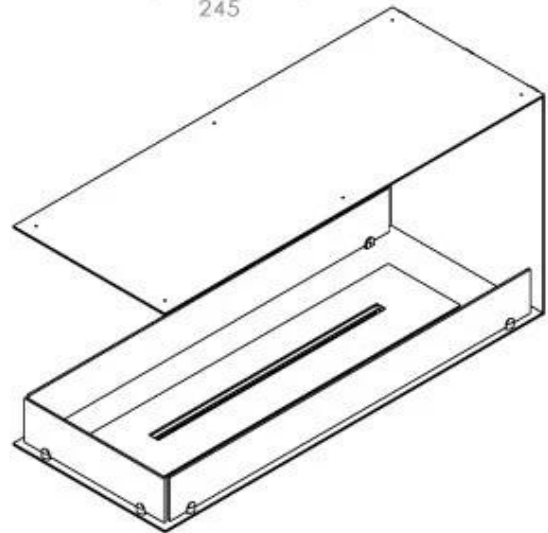

FOCO ROOM DIVIDER 1000

BIO-30-111

Foco Room Divider 1000 er en elegant indbygningsbiopejs designet til rumdelervægge, hvor flammerne kan ses fra tre sider. Med en bredde på 100 cm skaber denne pejs en imponerende visuel effekt og en hyggelig atmosfære i rummet. Vælg mellem et manuel eller automatisk bioethanol brandkar, for optimal komfort og betjening. Fremstillet i 4 mm pulverlakeret rustfrit stål og udstyret med hærdet glas, sikrer Foco Room Divider en stabil flammeoplevelse og et tidsløst design.

Størrelse

Vægt	25 kg
Dybde	40 cm
Højde	50 cm
Længde/bredde	100 cm

Udseende

Ståltykkelse	4 mm
Materiale	Stål
Farve	Sort
Glas medfølger	Ja

Automatic burner 700

PrimeFire 700

FLA 3 790 mm

FLA 3+ 790 mm