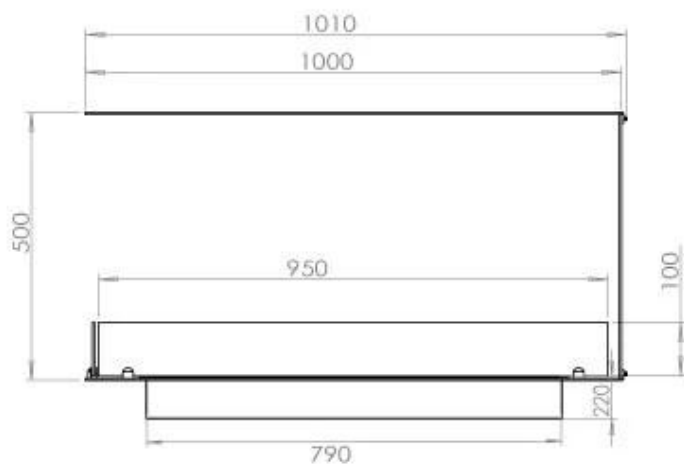

Størrelse

Vægt	25 kg
Dybde	40 cm
Højde	50 cm
Længde/bredde	100 cm

Udseende

Ståltykkelse	4 mm
Materiale	Stål
Farve	Sort
Glas medfølger	Ja

Automatic burner 700

PrimeFire 700

FLA 3 790 mm

FLA 3+ 790 mm