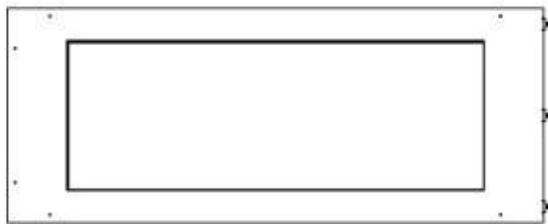

Størrelse

Vægt	25 kg
Dybde	40 cm
Højde	50 cm
Længde/bredde	100 cm

Udseende

Ståltykkelse	4 mm
Materiale	Stål
Farve	Sort
Glas medfølger	Ja

Automatic burner 700

PrimeFire 700

FLA 3 790 mm

FLA 3+ 790 mm