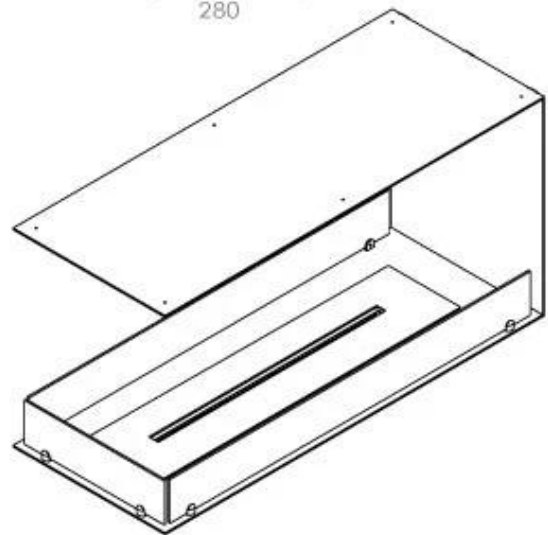

FOCO ROOM DIVIDER 1000

BIO-30-111

Foco Room Divider 1000 er en elegant indbygningsbiopejs designet til rumdelervægge, hvor flammerne kan ses fra tre sider. Med en bredde på 100 cm skaber denne pejs en imponerende visuel effekt og en hyggelig atmosfære i rummet. Vælg mellem et manuel eller automatisk bioethanol brandkar, for optimal komfort og betjening. Fremstillet i 4 mm pulverlakeret rustfrit stål og udstyret med hærdet glas, sikrer Foco Room Divider en stabil flammeoplevelse og et tidsløst design.

Størrelse

Vægt	25 kg
Dybde	40 cm
Højde	50 cm
Længde/bredde	100 cm

Udseende

Ståltykkelse	4 mm
Materiale	Stål
Farve	Sort
Glas medfølger	Ja

Automatic burner 700

PrimeFire 700

FLA 3 790 mm

FLA 3+ 790 mm