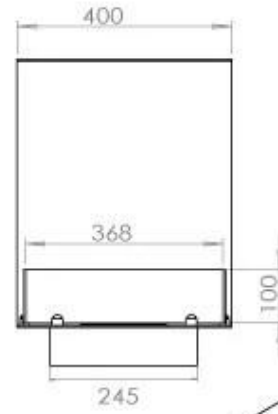

Størrelse

Vægt	25 kg
Dybde	40 cm
Højde	50 cm
Længde/bredde	100 cm

Udseende

Ståltykkelse	4 mm
Materiale	Stål
Farve	Sort
Glas medfølger	Ja

Automatic burner 700

PrimeFire 700

FLA 3 790 mm

FLA 3+ 790 mm