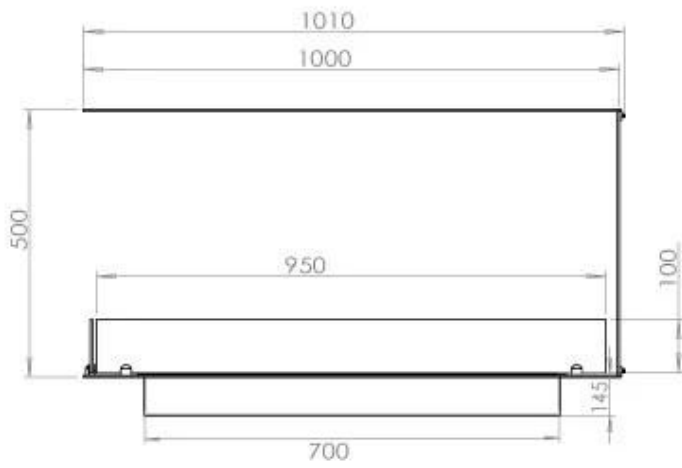

Størrelse

Vægt	25 kg
Dybde	40 cm
Højde	50 cm
Længde/bredde	100 cm

Udseende

Ståltykkelse	4 mm
Materiale	Stål
Farve	Sort
Glas medfølger	Ja

Automatic burner 700

PrimeFire 700

FLA 3 790 mm

FLA 3+ 790 mm