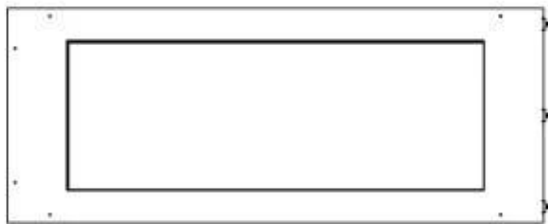

Størrelse

Vægt	25 kg
Dybde	40 cm
Højde	50 cm
Længde/bredde	100 cm

Udseende

Ståltykkelse	4 mm
Materiale	Stål
Farve	Sort
Glas medfølger	Ja

Automatic burner 700

PrimeFire 700

FLA 3 790 mm

FLA 3+ 790 mm