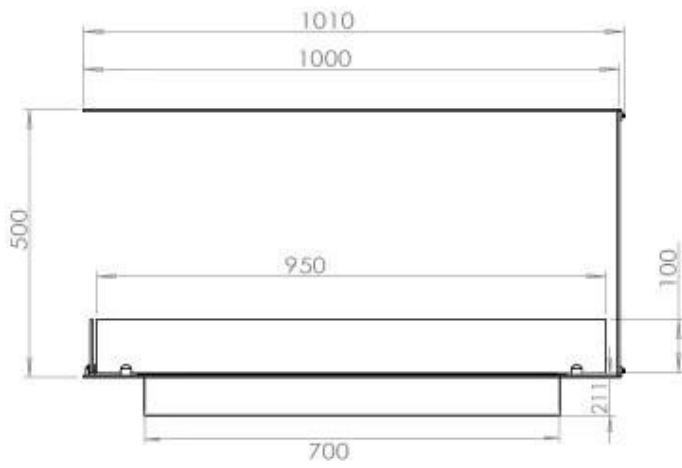

Størrelse

Vægt	25 kg
Dybde	40 cm
Højde	50 cm
Længde/bredde	100 cm

Udseende

Ståltykkelse	4 mm
Materiale	Stål
Farve	Sort
Glas medfølger	Ja

Automatic burner 700

PrimeFire 700

FLA 3 790 mm

FLA 3+ 790 mm