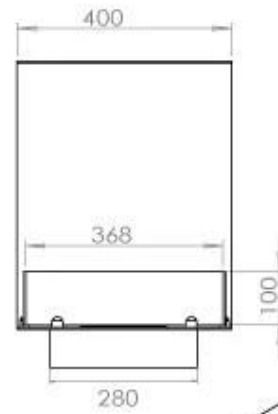

Størrelse

Vægt	25 kg
Dybde	40 cm
Højde	50 cm
Længde/bredde	100 cm

Udseende

Ståltykkelse	4 mm
Materiale	Stål
Farve	Sort
Glas medfølger	Ja

Automatic burner 700

PrimeFire 700

FLA 3 790 mm

FLA 3+ 790 mm