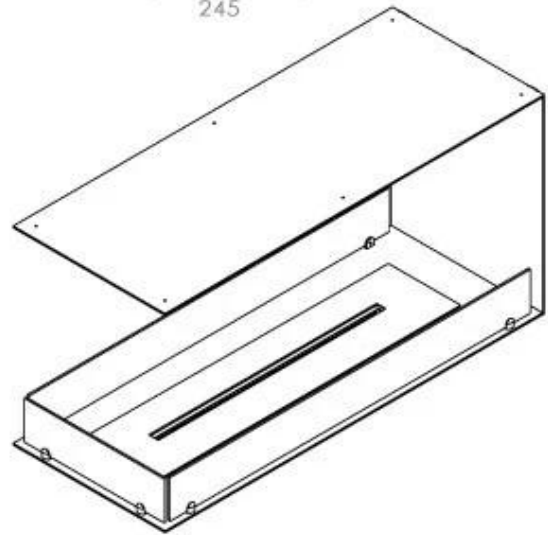

FOCO ROOM DIVIDER 1000

BIO-30-111

Foco Room Divider 1000 er en elegant indbygningsbiopejs designet til rumdelervægge, hvor flammerne kan ses fra tre sider. Med en bredde på 100 cm skaber denne pejs en imponerende visuel effekt og en hyggelig atmosfære i rummet. Vælg mellem et manuel eller automatisk bioethanol brandkar, for optimal komfort og betjening. Fremstillet i 4 mm pulverlakeret rustfrit stål og udstyret med hærdet glas, sikrer Foco Room Divider en stabil flammeoplevelse og et tidsløst design.

Størrelse

Vægt	25 kg
Dybde	40 cm
Højde	50 cm
Længde/bredde	100 cm

Udseende

Ståltykkelse	4 mm
Materiale	Stål
Farve	Sort
Glas medfølger	Ja

Automatic burner 700

PrimeFire 700

FLA 3 790 mm

FLA 3+ 790 mm