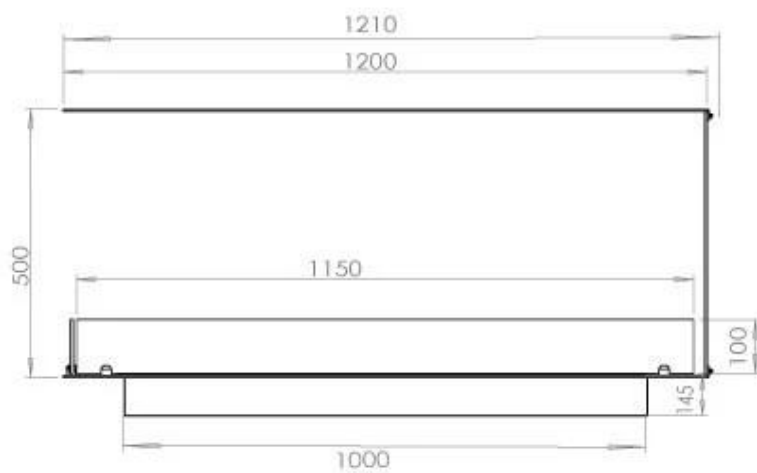

FOCO ROOM DIVIDER 1200

BIO-30-112

Foco Room Divider 1200 er en stilfuld indbygningsbiopejs designet til at blive indbygget i en rumdeler væg, hvilket giver mulighed for at nyde flammerne fra tre sider. Denne model, der er 120 cm bred, kan udstyres med enten et manuelt eller automatisk bioethanol brandkar, som tilbyder forskellige styringsmuligheder. Fremstillet i pulverlakeret rustfrit stål med hærdet glas som sikrer pejsen en stabil og smuk flamme, der tilføjer en elegant atmosfære til ethvert rum. Installation er enkel og kræver ingen særlig certificering.

Størrelse

Bredde	120 cm
Højde	50 cm
Dybde	40 cm
Vægt	30 kg

PrimeFire 1000

FLA 3 990 mm

FLA 3+ 990 mm

Automatic burner 1000