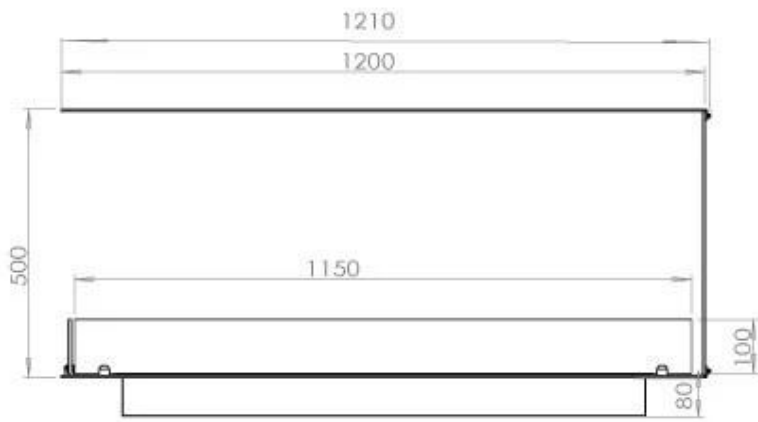

Størrelse

Bredde	120 cm
Højde	50 cm
Dybde	40 cm
Vægt	30 kg

PrimeFire 1000

FLA 3 990 mm

FLA 3+ 990 mm

Automatic burner 1000