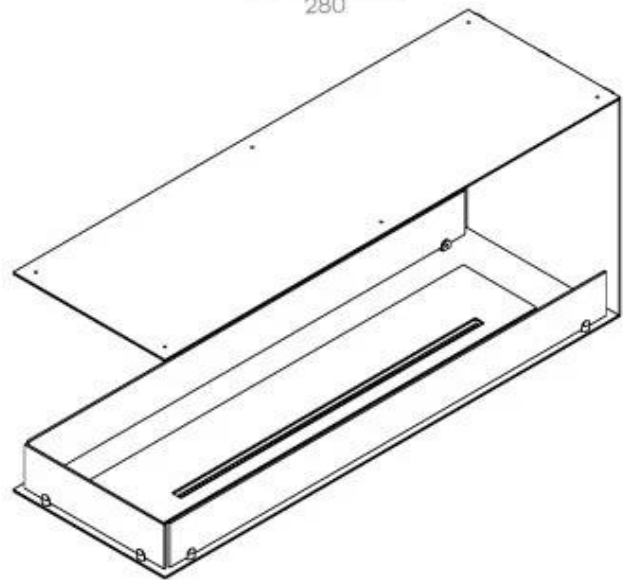

FOCO ROOM DIVIDER 1200

BIO-30-112

Foco Room Divider 1200 er en stilfuld indbygningsbiopejs designet til at blive indbygget i en rumdeler væg, hvilket giver mulighed for at nyde flammerne fra tre sider. Denne model, der er 120 cm bred, kan udstyres med enten et manuelt eller automatisk bioethanol brandkar, som tilbyder forskellige styringsmuligheder. Fremstillet i pulverlakeret rustfrit stål med hærdet glas som sikrer pejsen en stabil og smuk flamme, der tilføjer en elegant atmosfære til ethvert rum. Installation er enkel og kræver ingen særlig certificering.

Størrelse

Bredde	120 cm
Højde	50 cm
Dybde	40 cm
Vægt	30 kg

PrimeFire 1000

FLA 3 990 mm

FLA 3+ 990 mm

Automatic burner 1000