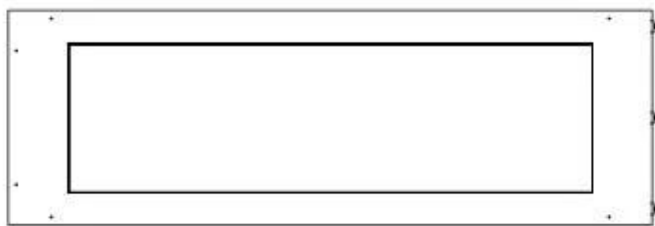

Størrelse

Bredde	120 cm
Højde	50 cm
Dybde	40 cm
Vægt	30 kg

PrimeFire 1000

FLA 3 990 mm

FLA 3+ 990 mm

Automatic burner 1000