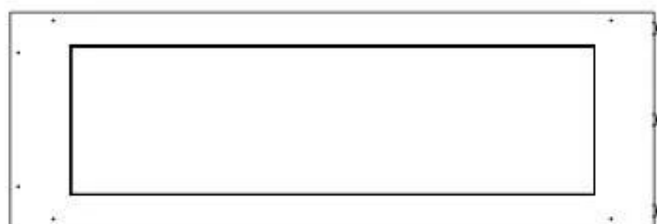

Størrelse

Bredde	120 cm
Højde	50 cm
Dybde	40 cm
Vægt	30 kg

PrimeFire 1000

FLA 3 990 mm

FLA 3+ 990 mm

Automatic burner 1000