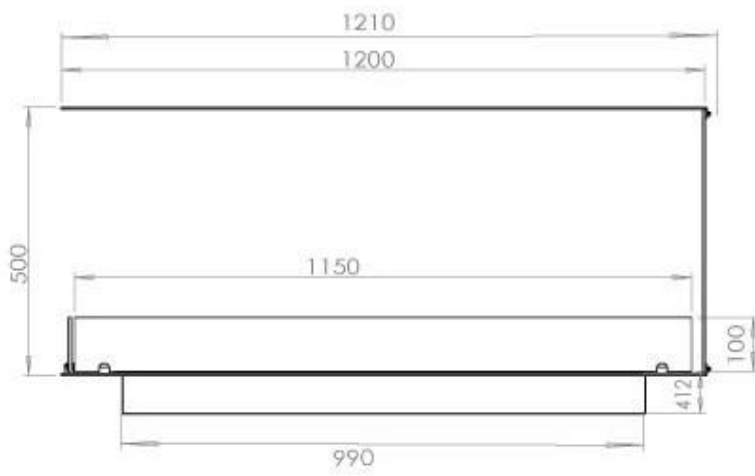

Størrelse

Bredde	120 cm
Højde	50 cm
Dybde	40 cm
Vægt	30 kg

PrimeFire 1000

FLA 3 990 mm

FLA 3+ 990 mm

Automatic burner 1000