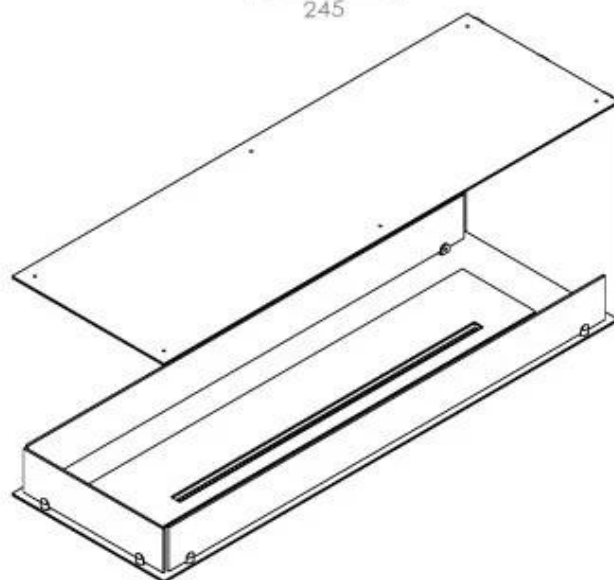

FOCO ROOM DIVIDER 1200

BIO-30-112

Foco Room Divider 1200 er en stilfuld indbygningsbiopejs designet til at blive indbygget i en rumdeler væg, hvilket giver mulighed for at nyde flammerne fra tre sider. Denne model, der er 120 cm bred, kan udstyres med enten et manuelt eller automatisk bioethanol brandkar, som tilbyder forskellige styringsmuligheder. Fremstillet i pulverlakeret rustfrit stål med hærdet glas som sikrer pejsen en stabil og smuk flamme, der tilføjer en elegant atmosfære til ethvert rum. Installation er enkel og kræver ingen særlig certificering.

Type

Aftræk/skorsten	Ikke nødvendig
Anbefalet luftudveksling	1
Product Type	3-sidet indbygningsbiopejs
Mærke	Foco
Brændstof	Bioethanol
Brug	Indendørs
Flammesyn	Rumdeler
Garanti	2 år

Udseende

Materiale	Stål
Ståltykkelse	4 mm
Farve	Sort
Glas medfølger	Ja

Størrelse

Bredde	120 cm
Højde	50 cm
Dybde	40 cm
Vægt	30 kg

PrimeFire 1000

FLA 3 990 mm

FLA 3+ 990 mm

Automatic burner 1000