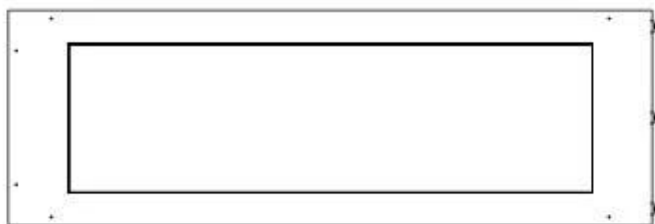

Størrelse

Bredde	120 cm
Højde	50 cm
Dybde	40 cm
Vægt	30 kg

PrimeFire 1000

FLA 3 990 mm

FLA 3+ 990 mm

Automatic burner 1000