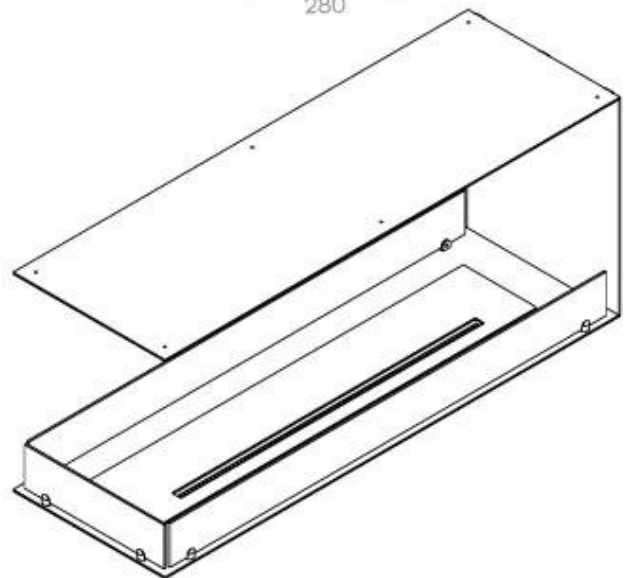

FOCO ROOM DIVIDER 1200

BIO-30-112

Foco Room Divider 1200 er en stilfuld indbygningsbiopejs designet til at blive indbygget i en rumdeler væg, hvilket giver mulighed for at nyde flammerne fra tre sider. Denne model, der er 120 cm bred, kan udstyres med enten et manuelt eller automatisk bioethanol brandkar, som tilbyder forskellige styringsmuligheder. Fremstillet i pulverlakeret rustfrit stål med hærdet glas som sikrer pejsen en stabil og smuk flamme, der tilføjer en elegant atmosfære til ethvert rum. Installation er enkel og kræver ingen særlig certificering.

Størrelse

Bredde	120 cm
Højde	50 cm
Dybde	40 cm
Vægt	30 kg

PrimeFire 1000

FLA 3 990 mm

FLA 3+ 990 mm

Automatic burner 1000