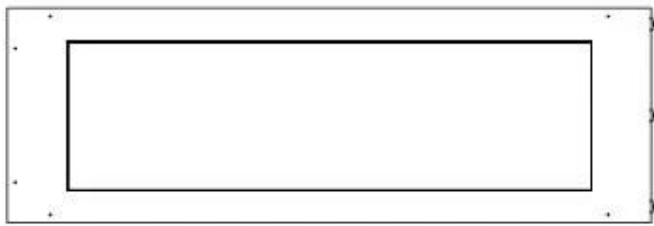

Størrelse

Bredde	120 cm
Højde	50 cm
Dybde	40 cm
Vægt	30 kg

PrimeFire 1000

FLA 3 990 mm

FLA 3+ 990 mm

Automatic burner 1000