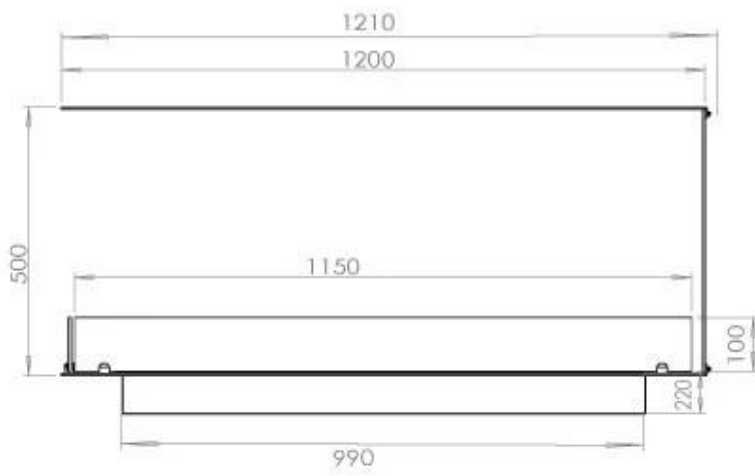

Størrelse

Bredde	120 cm
Højde	50 cm
Dybde	40 cm
Vægt	30 kg

PrimeFire 1000

FLA 3 990 mm

FLA 3+ 990 mm

Automatic burner 1000