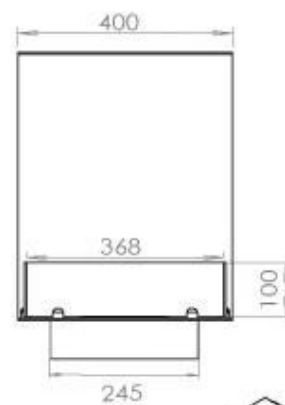

Størrelse

Bredde	120 cm
Højde	50 cm
Dybde	40 cm
Vægt	30 kg

PrimeFire 1000

FLA 3 990 mm

FLA 3+ 990 mm

Automatic burner 1000