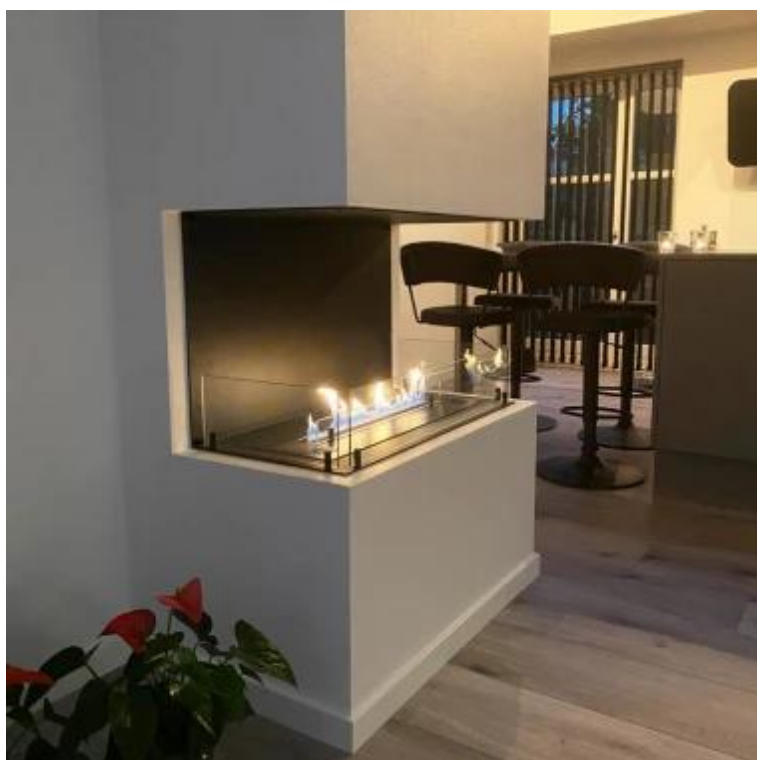

FOCO THREE 800

BIO-30-113

Foco Three 800 er en stilfuld 3-sidet biopejs designet til indbygning, der giver mulighed for at nyde flammerne fra tre sider: venstre, front og højre. Denne pejs er ideel til fremskudte vægge, såsom omkring et TV, og tilbyder et moderne og tidsløst design. Vælg mellem et manuelt eller automatisk bioethanol brandkar, som giver justerbare flammeniveauer og fjernbetjening for ekstra komfort. Fremstillet i 4 mm pulverlakeret rustfrit stål og leveres med hærdet glas for en stabil og sikker flammeoplevelse.

TEKNISKE SPECIFIKATIONER

Type

Aftræk/skorsten	Ikke nødvendig
Anbefalet luftudveksling	1
Product Type	3-sidet indbygningsbiopejs
Mærke	Foco
Brændstof	Bioethanol
Brug	Indendørs
Garanti	2 år

Brændkammer

Styring	Manuel
Styring	Fjernbetjening
Styring	Automatisk
Brændetid	6,5 timer
Min. rumstørrelse.	70 m ³
Brændkammer model	3,5 Liter Superio
Flammelængde	45 cm
Varmeeffekt (Max)	3,2 kW
Fjernbetjening	Ja (tilkøb)
Kræver strøm	Nej
Kræver strøm	Ja
Justerbar flamme	Ja
Forbrug	0,46 L/t

Størrelse

Længde/Bredde	80 cm
Højde	50 cm
Dybde	40 cm
Vægt	25 kg

Udseende

Materiale	Stål
Ståltykkelse	4 mm
Farve	Sort
Glas medfølger	Ja

PrimeFire 700

Automatic burner 700