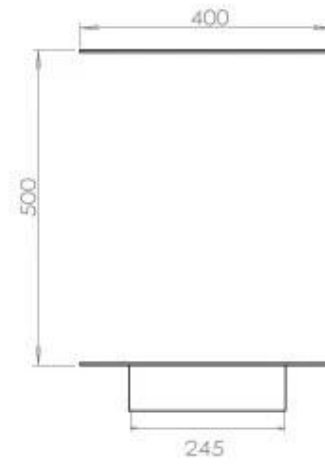

Størrelse

Længde/Bredde	80 cm
Højde	50 cm
Dybde	40 cm
Vægt	25 kg

Udseende

Materiale	Stål
Ståltykkelse	4 mm
Farve	Sort
Glas medfølger	Ja

PrimeFire 700

Automatic burner 700