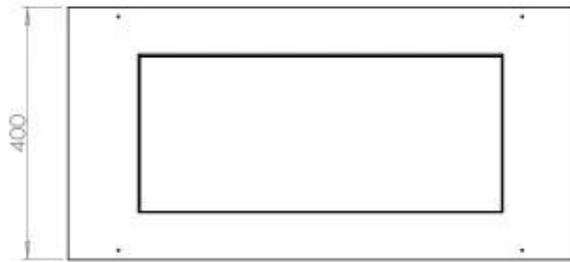

Størrelse

Længde/Bredde	80 cm
Højde	50 cm
Dybde	40 cm
Vægt	25 kg

Udseende

Materiale	Stål
Ståltykkelse	4 mm
Farve	Sort
Glas medfølger	Ja

PrimeFire 700

Automatic burner 700