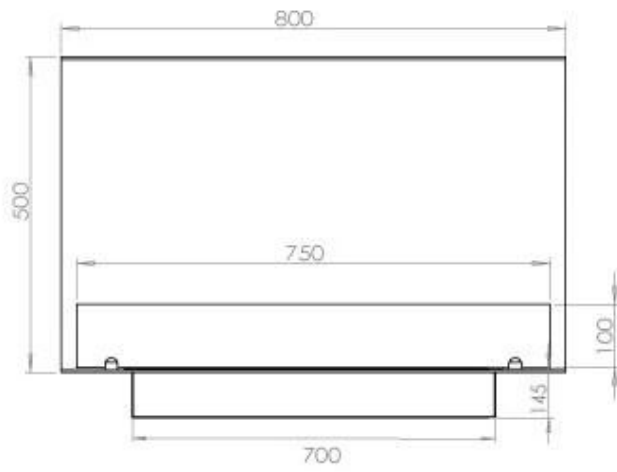

Størrelse

Længde/Bredde	80 cm
Højde	50 cm
Dybde	40 cm
Vægt	25 kg

Udseende

Materiale	Stål
Ståltykkelse	4 mm
Farve	Sort
Glas medfølger	Ja

PrimeFire 700

Automatic burner 700