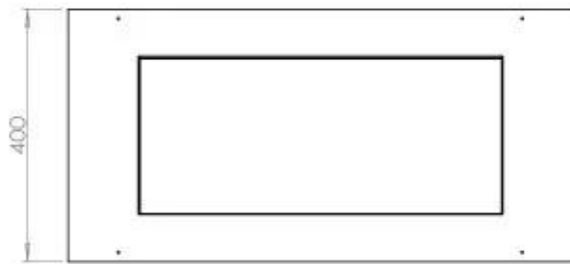

Størrelse

Længde/Bredde	80 cm
Højde	50 cm
Dybde	40 cm
Vægt	25 kg

Udseende

Materiale	Stål
Ståltykkelse	4 mm
Farve	Sort
Glas medfølger	Ja

PrimeFire 700

Automatic burner 700