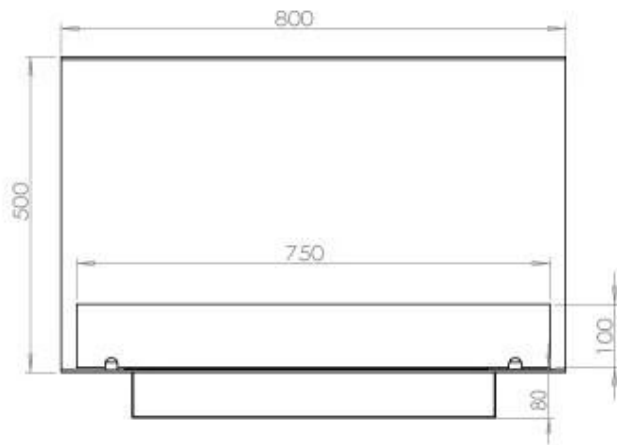

TEKNISKE SPECIFIKATIONER

Type

Aftræk/skorsten	Ikke nødvendig
Anbefalet luftudveksling	1
Product Type	3-sidet indbygningsbiopejs
Mærke	Foco
Brændstof	Bioethanol
Brug	Indendørs
Garanti	2 år

Brændkammer

Styring	Manuel
Styring	Fjernbetjening
Styring	Automatisk
Brændetid	6,5 timer
Min. rumstørrelse.	70 m ³
Brændkammer model	3,5 Liter Superio
Flammelængde	45 cm
Varmeeffekt (Max)	3,2 kW
Fjernbetjening	Ja (tilkøb)
Kræver strøm	Nej
Kræver strøm	Ja
Justerbar flamme	Ja
Forbrug	0,46 L/t

Størrelse

Længde/Bredde	80 cm
Højde	50 cm
Dybde	40 cm
Vægt	25 kg

Udseende

Materiale	Stål
Ståltykkelse	4 mm
Farve	Sort
Glas medfølger	Ja

PrimeFire 700

Automatic burner 700