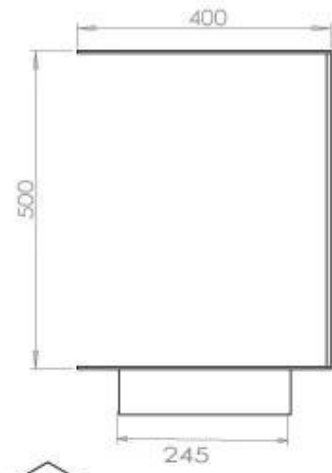

PrimeFire 700