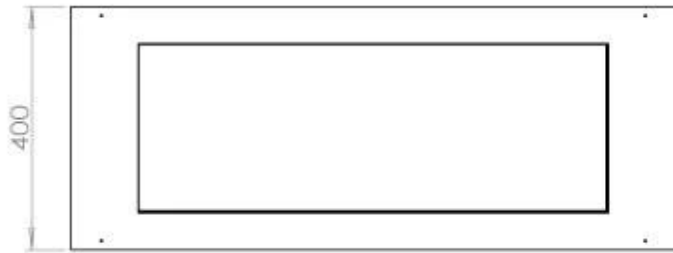

PrimeFire 700