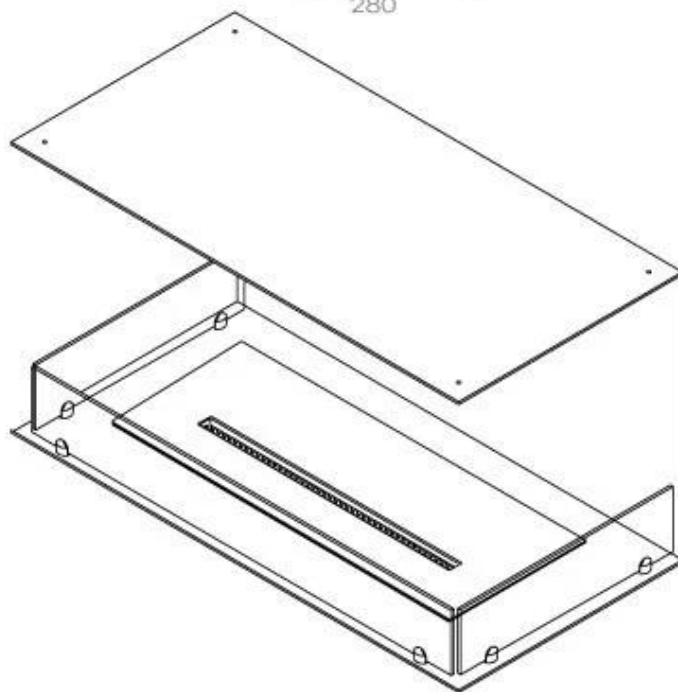

FLA 3+ 790 mm