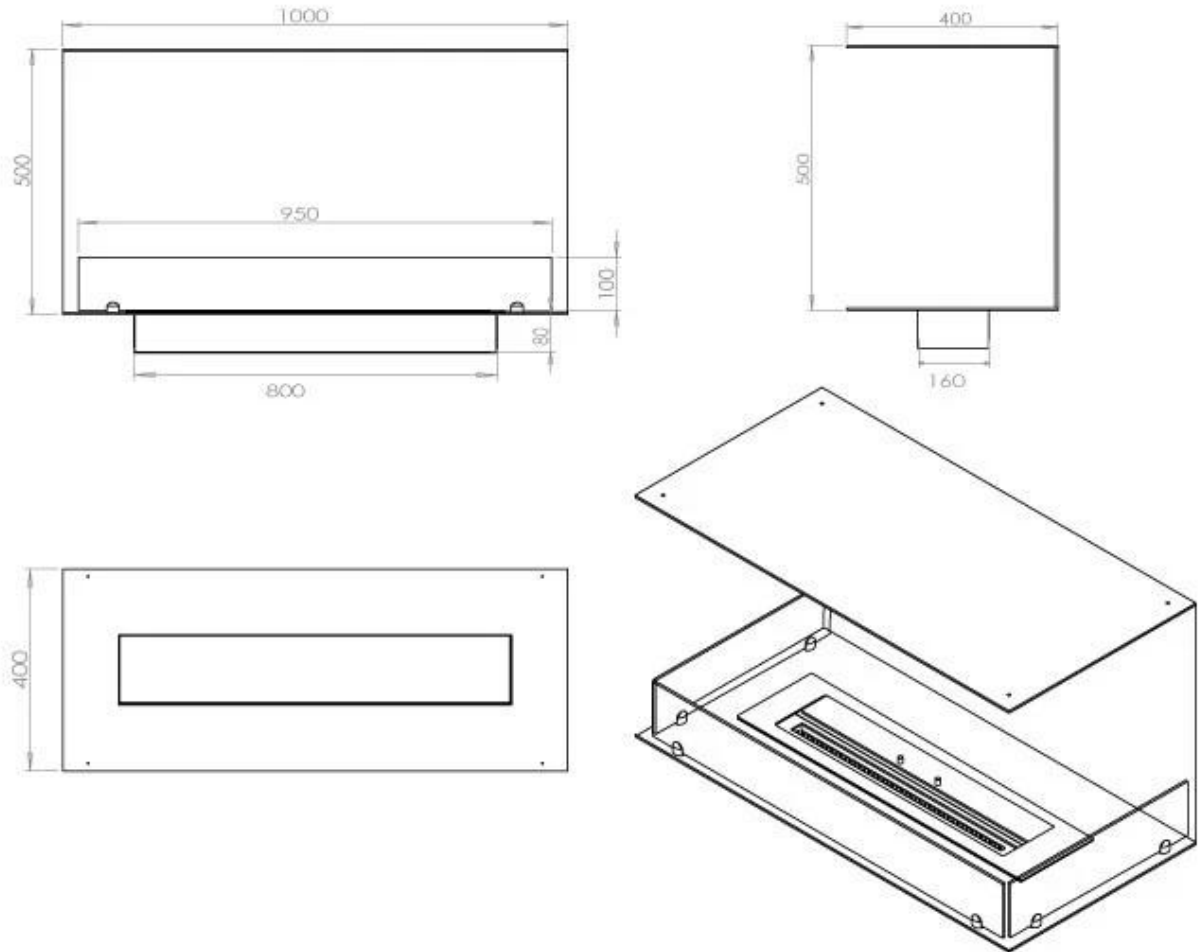

Superior Manual