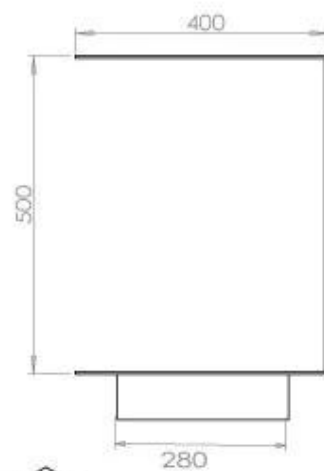

FLA 3+ 790 mm