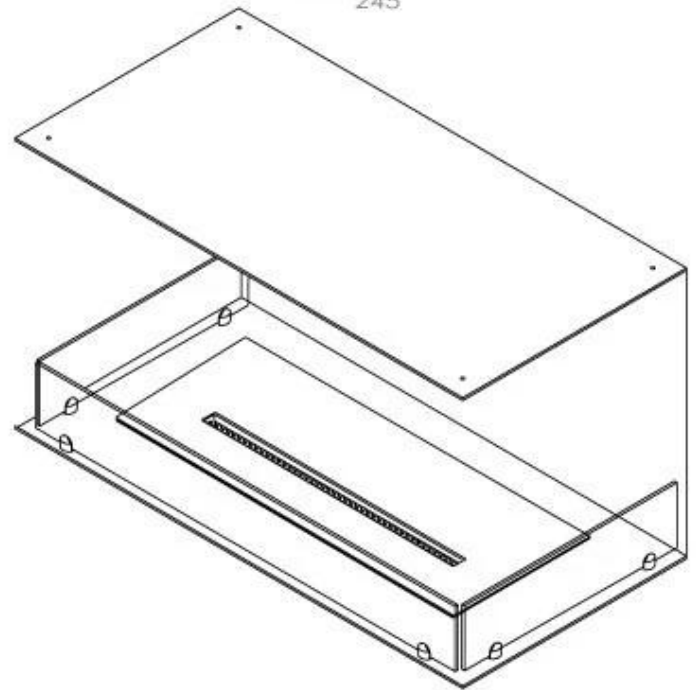

PrimeFire 700