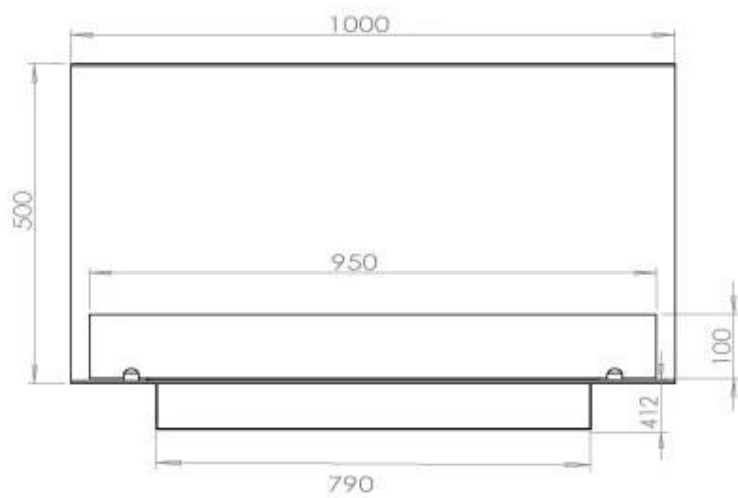

FLA 3+ 790 mm