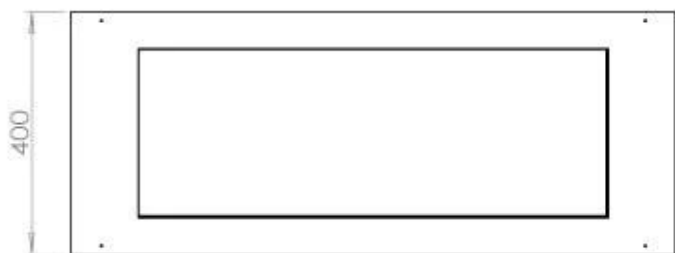

FLA 3+ 790 mm