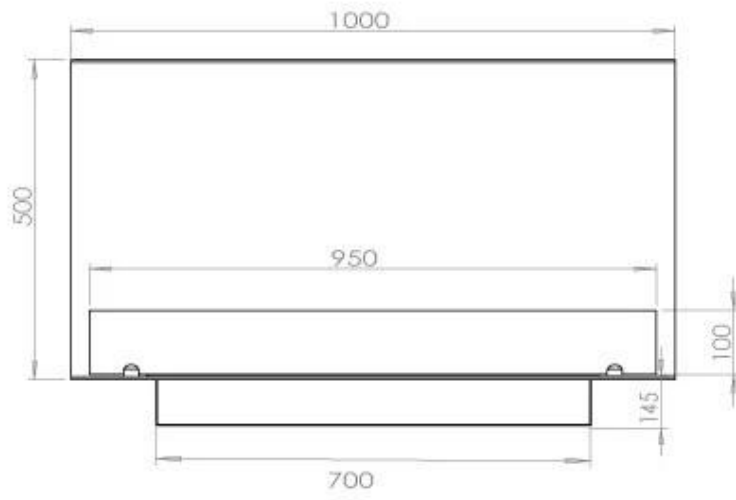

PrimeFire 700