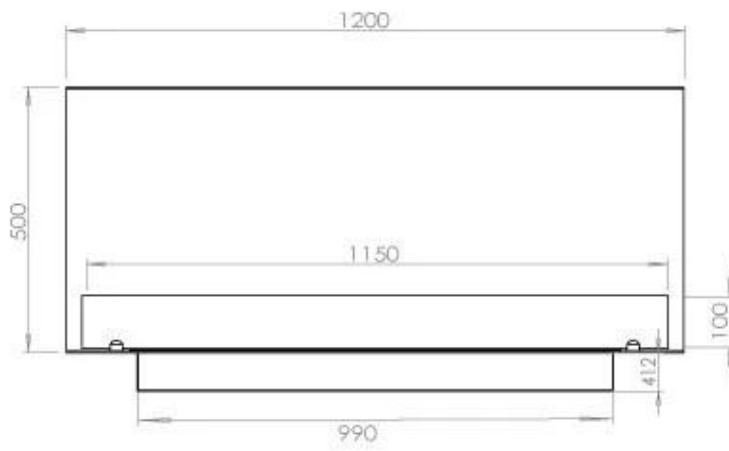

Størrelse

Vægt	35 kg
Dybde	40 cm
Højde	50 cm
Længde/bredde	120 cm

Superior Manual

FLA 3+ 990 mm

FLA 3 990 mm

PrimeFire 1000

Automatic burner 1000