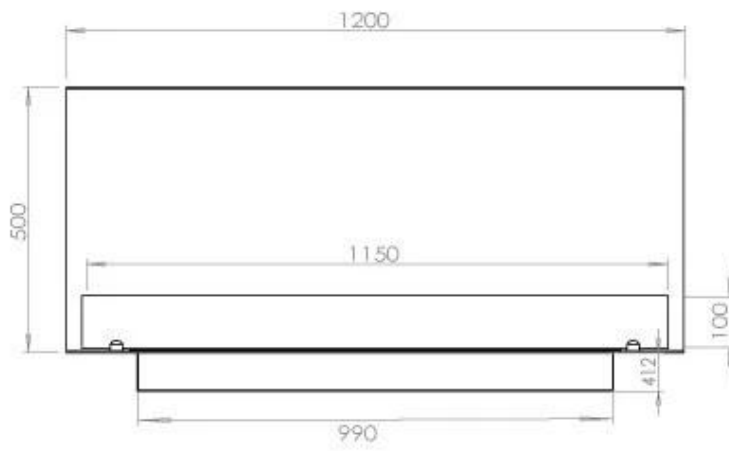

#### Størrelse

Bredde	120 cm
Højde	50 cm
Dybde	40 cm
Vægt	35 kg

### Superior Manual

FLA 3+ 990 mm

FLA 3 990 mm