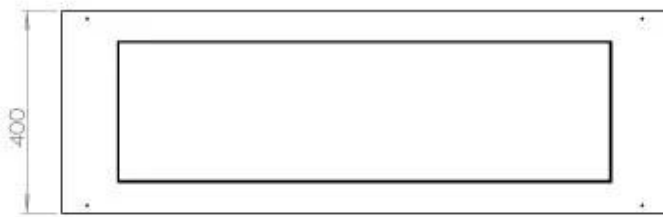

Størrelse

Vægt	35 kg
Dybde	40 cm
Højde	50 cm
Længde/bredde	120 cm

Superior Manual

FLA 3+ 990 mm

FLA 3 990 mm

PrimeFire 1000

Automatic burner 1000