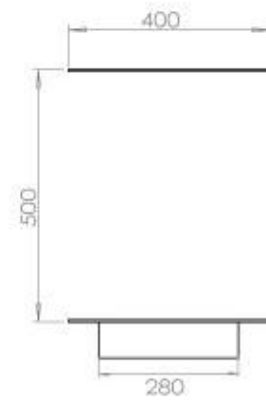

#### Størrelse

Bredde	120 cm
Højde	50 cm
Dybde	40 cm
Vægt	35 kg

### Superior Manual

FLA 3+ 990 mm

FLA 3 990 mm