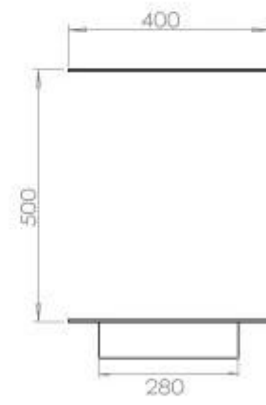

#### Størrelse

Bredde	120 cm
Højde	50 cm
Dybde	40 cm
Vægt	35 kg

### Superior Manual

FLA 3+ 990 mm

FLA 3 990 mm