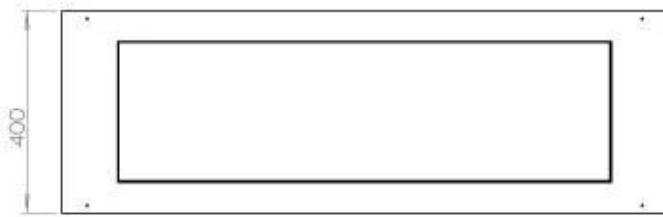

FLA 3+ 990 mm