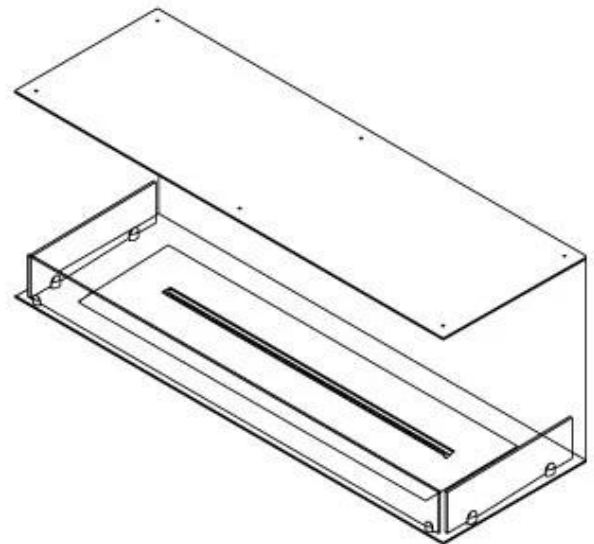

PrimeFire 1000