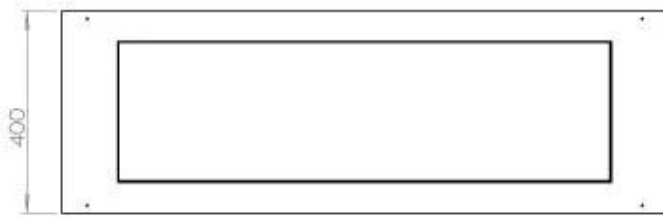

Størrelse

Vægt	35 kg
Dybde	40 cm
Højde	50 cm
Længde/bredde	120 cm

Superior Manual

FLA 3+ 990 mm

FLA 3 990 mm

PrimeFire 1000

Automatic burner 1000