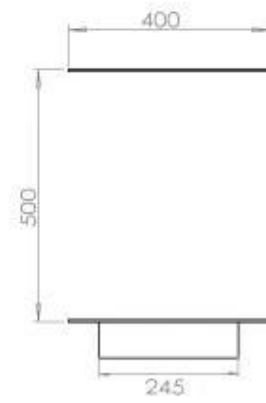

Størrelse

Vægt	35 kg
Dybde	40 cm
Højde	50 cm
Længde/bredde	120 cm

Superior Manual

FLA 3+ 990 mm

FLA 3 990 mm

PrimeFire 1000

Automatic burner 1000