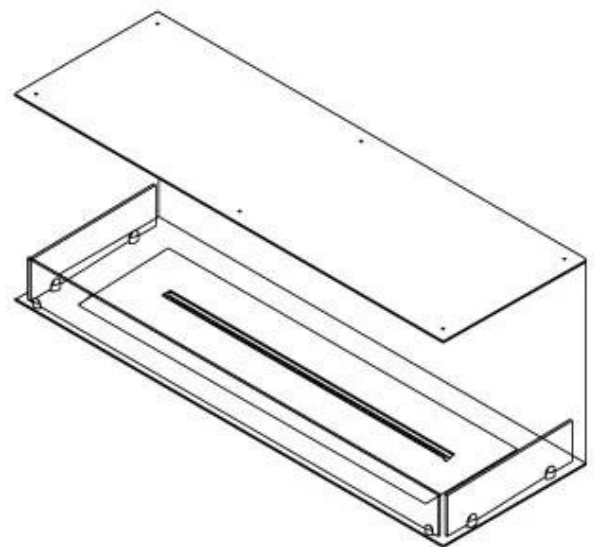

FOCO THREE 1200

BIO-30-115

Foco Three 1200 er en alsidig biopejs til indbygning, der er designet med tre åbne sider for at give en imponerende udsigt til flammerne fra flere vinkler. Denne 3-sidet biopejs er ideel til fremskudte vægge, som for eksempel omkring et TV, og er fremstillet i 4 mm tykt pulverlakeret rustfrit stål for et stilfuldt og tidsløst udseende. Du kan vælge mellem et manuelt eller automatisk bioethanol brandkar, der tilbyder justerbare flammeniveauer og ved de automatiske, fjernbetjening for ekstra komfort og sikkerhed.

TEKNISKE SPECIFIKATIONER

Udseende

Ståltykkelse	4 mm
Materiale	Stål
Farve	Sort
Glas medfølger	Ja

Type

Produkttype	3-sidet indbygningsbiopejs
Brændstof	Bioethanol
Aftræk/skorsten	Ikke nødvendig
Anbefalet luftudveksling	1
Garanti	2 år
Brug	Indendørs
Producent	Foco

Størrelse

Vægt	35 kg
Dybde	40 cm
Højde	50 cm
Længde/bredde	120 cm

Superior Manual

FLA 3+ 990 mm

FLA 3 990 mm

PrimeFire 1000

Automatic burner 1000