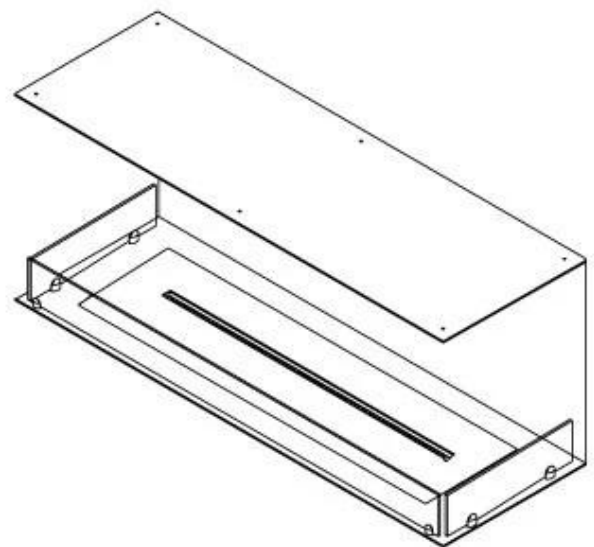

FLA 3+ 990 mm