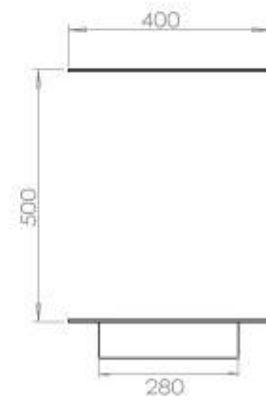

Størrelse

Vægt	35 kg
Dybde	40 cm
Højde	50 cm
Længde/bredde	120 cm

Superior Manual

FLA 3+ 990 mm

FLA 3 990 mm

PrimeFire 1000

Automatic burner 1000