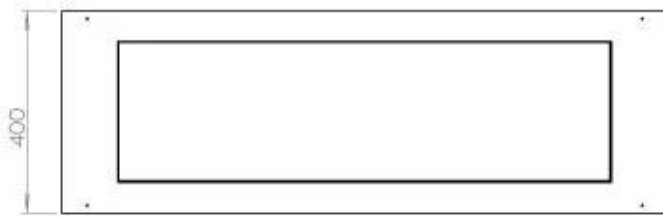

Størrelse

Vægt	35 kg
Dybde	40 cm
Højde	50 cm
Længde/bredde	120 cm

Superior Manual

FLA 3+ 990 mm

FLA 3 990 mm

PrimeFire 1000

Automatic burner 1000