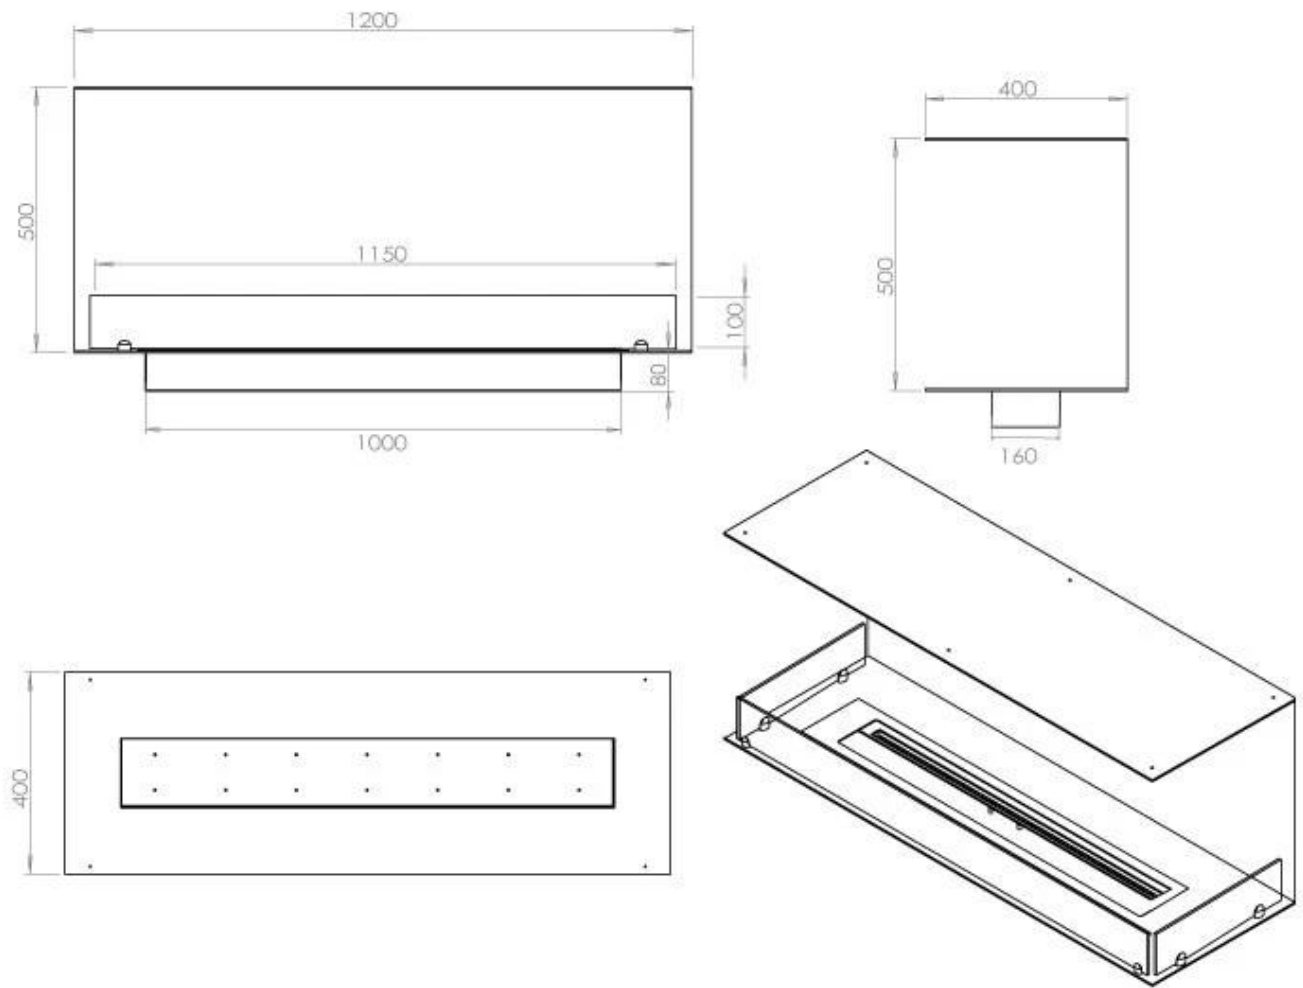

FOCO THREE 1200

BIO-30-115

Foco Three 1200 er en alsidig biopejs til indbygning, der er designet med tre åbne sider for at give en imponerende udsigt til flammerne fra flere vinkler. Denne 3-sidet biopejs er ideel til fremskudte vægge, som for eksempel omkring et TV, og er fremstillet i 4 mm tykt pulverlakeret rustfrit stål for et stilfuldt og tidsløst udseende. Du kan vælge mellem et manuelt eller automatisk bioethanol brandkar, der tilbyder justerbare flammeniveauer og ved de automatiske, fjernbetjening for ekstra komfort og sikkerhed.

TEKNISKE SPECIFIKATIONER

Udseende

Ståltykkelse	4 mm
Materiale	Stål
Farve	Sort
Glas medfølger	Ja

Type

Produkttype	3-sidet indbygningsbiopejs
Brændstof	Bioethanol
Aftræk/skorsten	Ikke nødvendig
Anbefalet luftudveksling	1
Garanti	2 år
Brug	Indendørs
Producent	Foco

Størrelse

Vægt	35 kg
Dybde	40 cm
Højde	50 cm
Længde/bredde	120 cm

Superior Manual

FLA 3+ 990 mm

FLA 3 990 mm

PrimeFire 1000

Automatic burner 1000