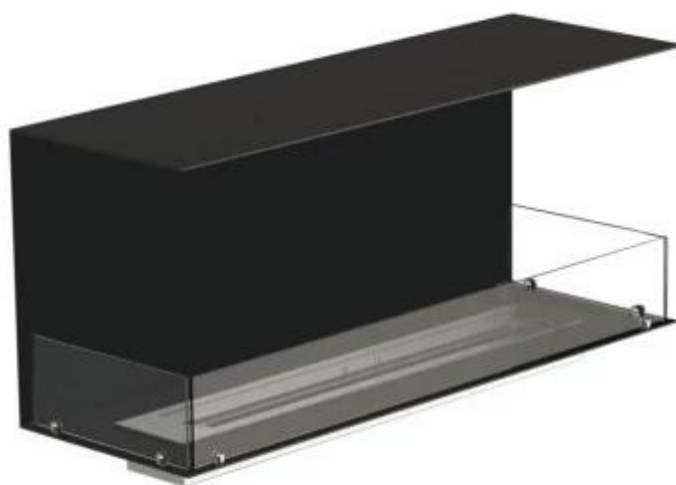

FOCO THREE 1200

BIO-30-115

Foco Three 1200 er en alsidig biopejs til indbygning, der er designet med tre åbne sider for at give en imponerende udsigt til flammerne fra flere vinkler. Denne 3-sidet biopejs er ideel til fremskudte vægge, som for eksempel omkring et TV, og er fremstillet i 4 mm tykt pulverlakeret rustfrit stål for et stilfuldt og tidsløst udseende. Du kan vælge mellem et manuelt eller automatisk bioethanol brandkar, der tilbyder justerbare flammeniveauer og ved de automatiske, fjernbetjening for ekstra komfort og sikkerhed.

TEKNISKE SPECIFIKATIONER

Udseende

Ståltykkelse	4 mm
Materiale	Stål
Farve	Sort
Glas medfølger	Ja

Type

Produkttype	3-sidet indbygningsbiopejs
Brændstof	Bioethanol
Aftræk/skorsten	Ikke nødvendig
Anbefalet luftudveksling	1
Garanti	2 år
Brug	Indendørs
Producent	Foco

Brændkammer

Styring	Fjernbetjening
Styring	Automatisk
Styring	Manuel
Brændetid	6 timer
Min. rumstørrelse.	90 m ³
Brændkammer model	5 Liter Superior
Flammelængde	85 cm
Varmeeffekt (Max)	6,2 kW
Forbrug	0,87 L/t
Fjernbetjening	Ja (tilkøb)
Kræver strøm	Nej
Kræver strøm	Ja
Justerbar flamme	Ja

Størrelse

Vægt	35 kg
Dybde	40 cm
Højde	50 cm
Længde/bredde	120 cm

Superior Manual

FLA 3+ 990 mm

FLA 3 990 mm

PrimeFire 1000

Automatic burner 1000