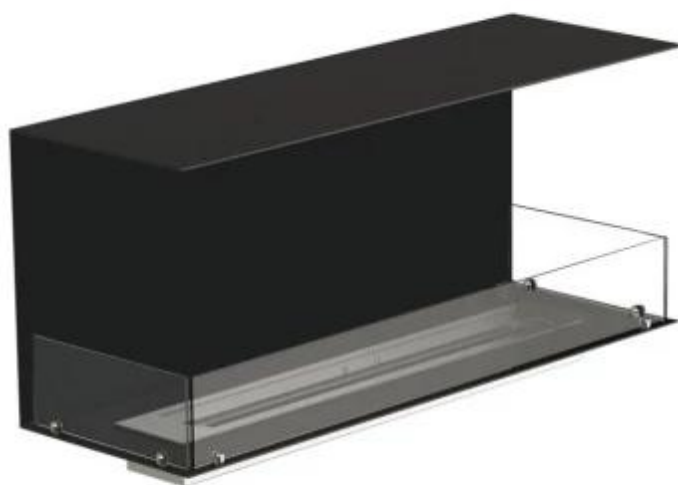

FOCO THREE 1200

BIO-30-115

Foco Three 1200 er en alsidig biopejs til indbygning, der er designet med tre åbne sider for at give en imponerende udsigt til flammerne fra flere vinkler. Denne 3-sidet biopejs er ideel til fremskudte vægge, som for eksempel omkring et TV, og er fremstillet i 4 mm tykt pulverlakeret rustfrit stål for et stilfuldt og tidsløst udseende. Du kan vælge mellem et manuelt eller automatisk bioethanol brandkar, der tilbyder justerbare flammeniveauer og ved de automatiske, fjernbetjening for ekstra komfort og sikkerhed.

TEKNISKE SPECIFIKATIONER

Brændkammer

Styring	Automatisk
Styring	Manuel
Styring	Fjernbetjening
Brændetid	6 timer
Min. rumstørrelse.	90 m³
Brændkammer model	5 Liter Superior
Flammelængde	85 cm
Varmeeffekt (Max)	6,2 kW
Fjernbetjening	Ja (tilkøb)
Kræver strøm	Nej
Kræver strøm	Ja
Justerbar flamme	Ja
Forbrug	0,87 L/t

Type

Aftræk/skorsten	Ikke nødvendig
Anbefalet luftudveksling	1
Produkttype	3-sidet indbygningsbiopejs
Producent	Foco
Brændstof	Bioethanol
Brug	Indendørs
Garanti	2 år

Størrelse

Bredde	120 cm
Højde	50 cm
Dybde	40 cm
Vægt	35 kg

Udseende

Materiale	Stål
Ståltykkelse	4 mm
Farve	Sort
Glas medfølger	Ja