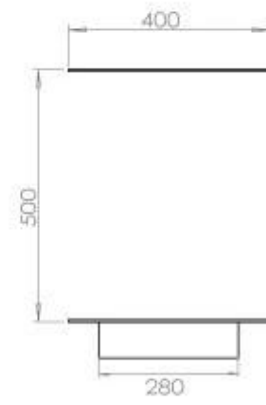

Størrelse

Vægt	35 kg
Dybde	40 cm
Højde	50 cm
Længde/bredde	120 cm

Superior Manual

FLA 3+ 990 mm

FLA 3 990 mm

PrimeFire 1000

Automatic burner 1000