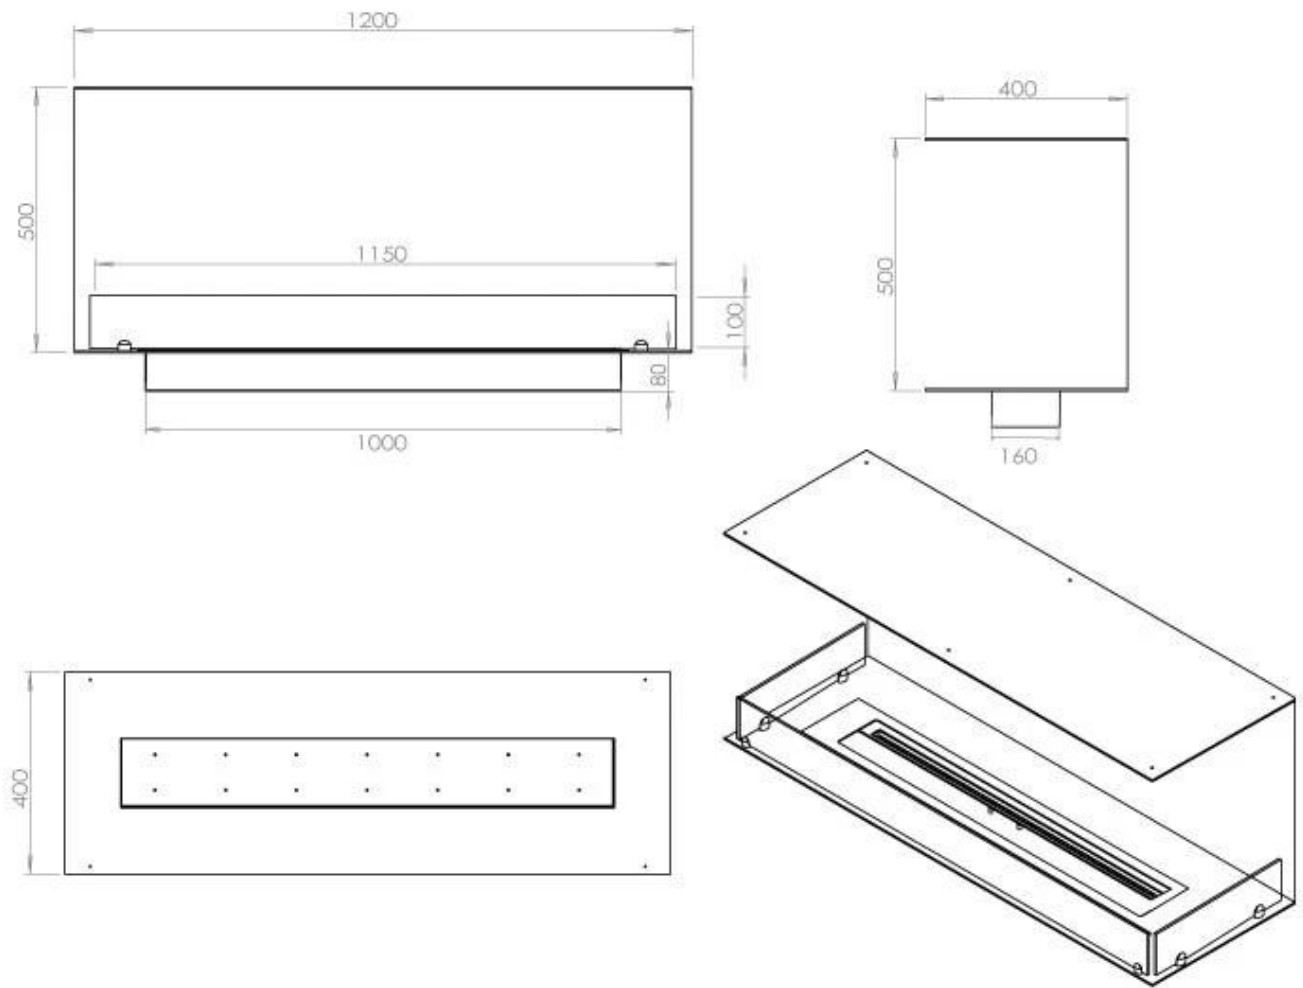

Superior Manual