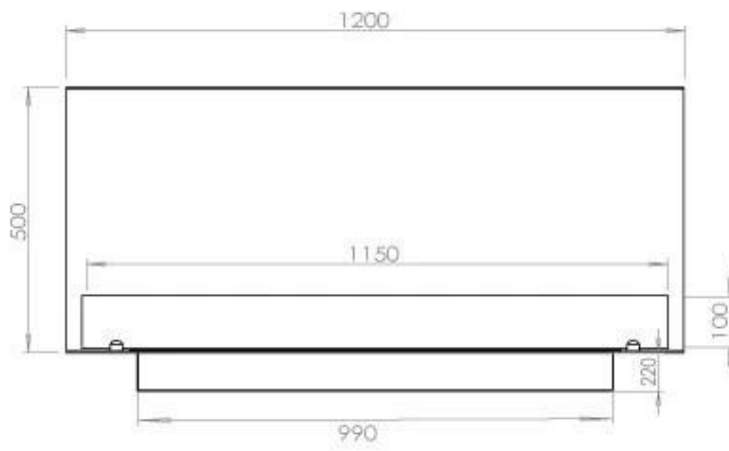

#### Størrelse

Bredde	120 cm
Højde	50 cm
Dybde	40 cm
Vægt	35 kg

### Superior Manual

FLA 3+ 990 mm

FLA 3 990 mm