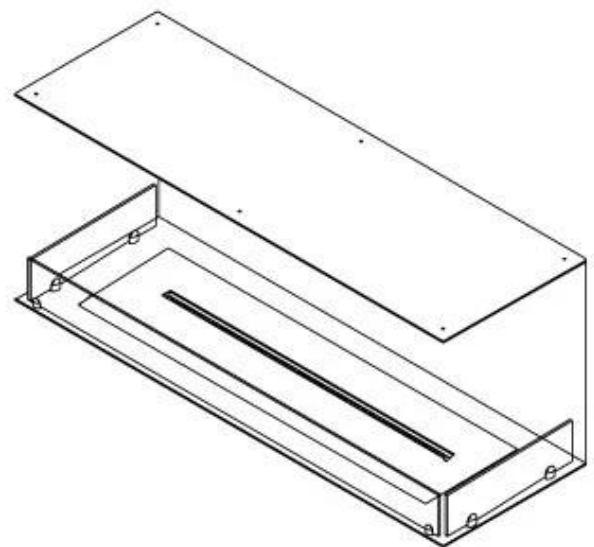

FOCO THREE 1200

BIO-30-115

Foco Three 1200 er en alsidig biopejs til indbygning, der er designet med tre åbne sider for at give en imponerende udsigt til flammerne fra flere vinkler. Denne 3-sidet biopejs er ideel til fremskudte vægge, som for eksempel omkring et TV, og er fremstillet i 4 mm tykt pulverlakeret rustfrit stål for et stilfuldt og tidsløst udseende. Du kan vælge mellem et manuelt eller automatisk bioethanol brandkar, der tilbyder justerbare flammeniveauer og ved de automatiske, fjernbetjening for ekstra komfort og sikkerhed.

TEKNISKE SPECIFIKATIONER

Udseende

Ståltykkelse	4 mm
Materiale	Stål
Farve	Sort
Glas medfølger	Ja

Type

Produkttype	3-sidet indbygningsbiopejs
Brændstof	Bioethanol
Aftræk/skorsten	Ikke nødvendig
Anbefalet luftudveksling	1
Garanti	2 år
Brug	Indendørs
Producent	Foco

Størrelse

Vægt	35 kg
Dybde	40 cm
Højde	50 cm
Længde/bredde	120 cm

Superior Manual

FLA 3+ 990 mm

FLA 3 990 mm

PrimeFire 1000

Automatic burner 1000