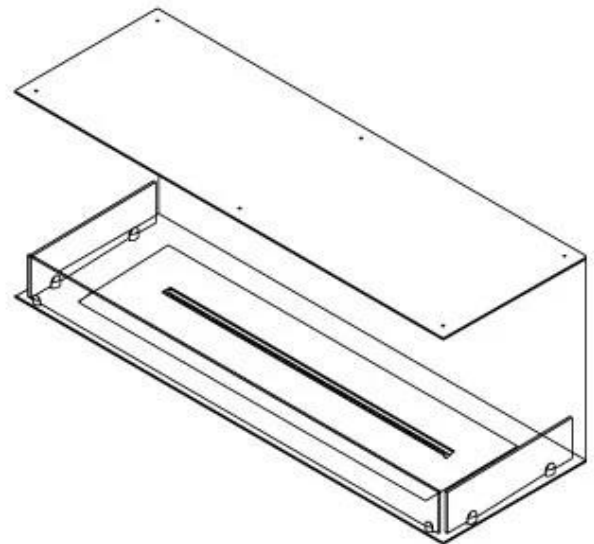

FOCO THREE 1200

BIO-30-115

Foco Three 1200 er en alsidig biopejs til indbygning, der er designet med tre åbne sider for at give en imponerende udsigt til flammerne fra flere vinkler. Denne 3-sidet biopejs er ideel til fremskudte vægge, som for eksempel omkring et TV, og er fremstillet i 4 mm tykt pulverlakeret rustfrit stål for et stilfuldt og tidsløst udseende. Du kan vælge mellem et manuelt eller automatisk bioethanol brandkar, der tilbyder justerbare flammeniveauer og ved de automatiske, fjernbetjening for ekstra komfort og sikkerhed.

TEKNISKE SPECIFIKATIONER

Udseende

Ståltykkelse	4 mm
Materiale	Stål
Farve	Sort
Glas medfølger	Ja

Type

Produkttype	3-sidet indbygningsbiopejs
Brændstof	Bioethanol
Aftræk/skorsten	Ikke nødvendig
Anbefalet luftudveksling	1
Garanti	2 år
Brug	Indendørs
Producent	Foco

Størrelse

Vægt	35 kg
Dybde	40 cm
Højde	50 cm
Længde/bredde	120 cm

Superior Manual

FLA 3+ 990 mm

FLA 3 990 mm

PrimeFire 1000

Automatic burner 1000