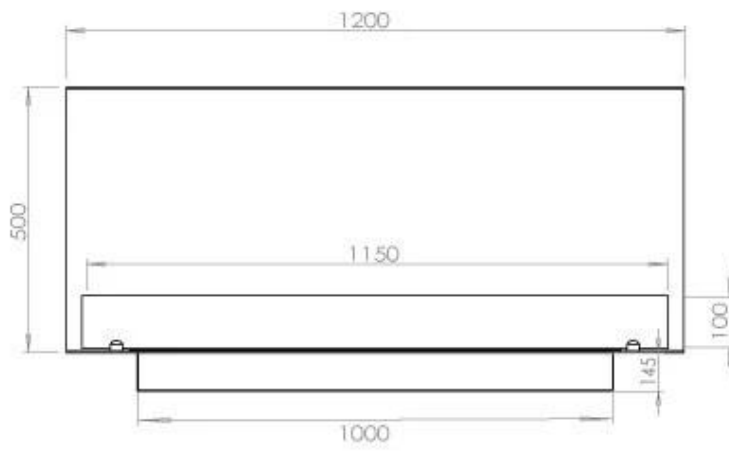

Størrelse

Vægt	35 kg
Dybde	40 cm
Højde	50 cm
Længde/bredde	120 cm

Superior Manual

FLA 3+ 990 mm

FLA 3 990 mm

PrimeFire 1000

Automatic burner 1000