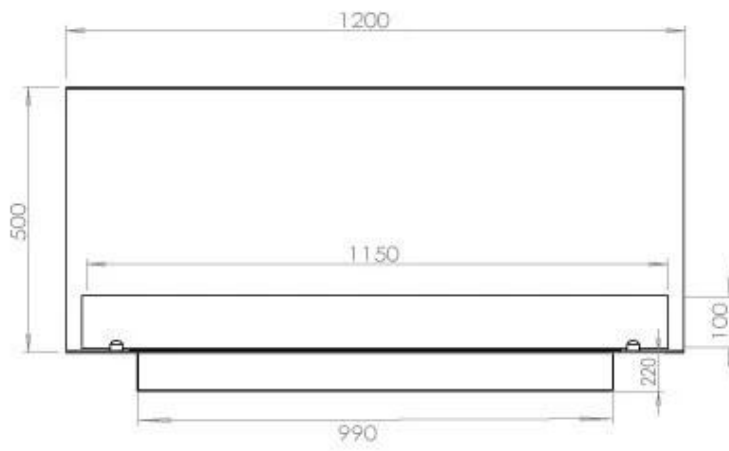

Størrelse

Vægt	35 kg
Dybde	40 cm
Højde	50 cm
Længde/bredde	120 cm

Superior Manual

FLA 3+ 990 mm

FLA 3 990 mm

PrimeFire 1000

Automatic burner 1000