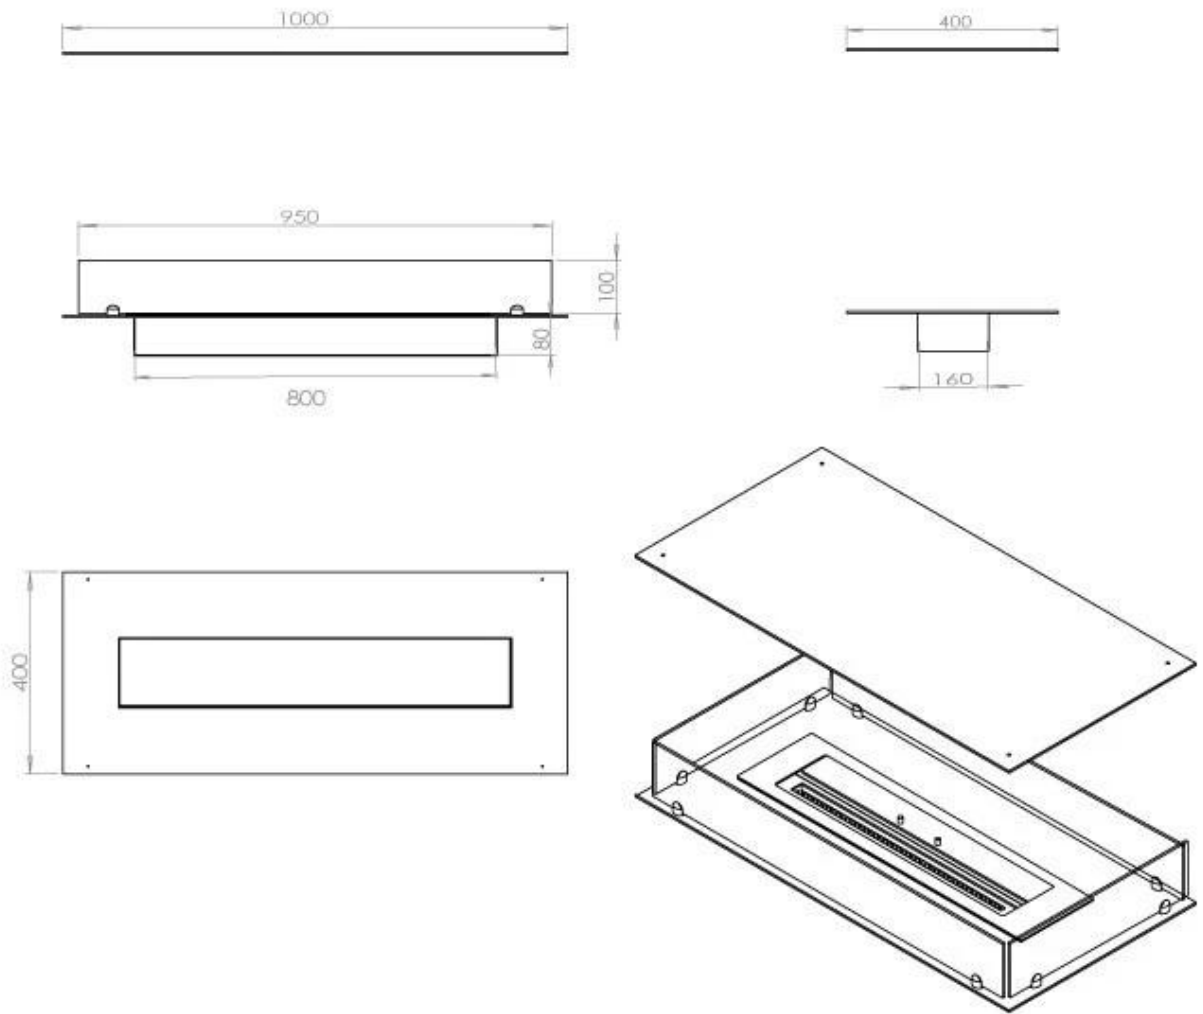

Superior Manual