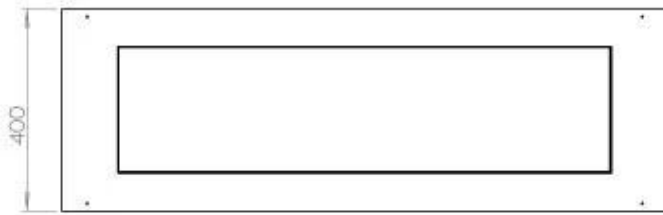

Størrelse

Bredde	120 cm
Dybde	40 cm
Vægt	35 kg

FLA 3+ 990 mm

FLA 3 990 mm

PrimeFire 1000

Automatic burner

Superior Manual