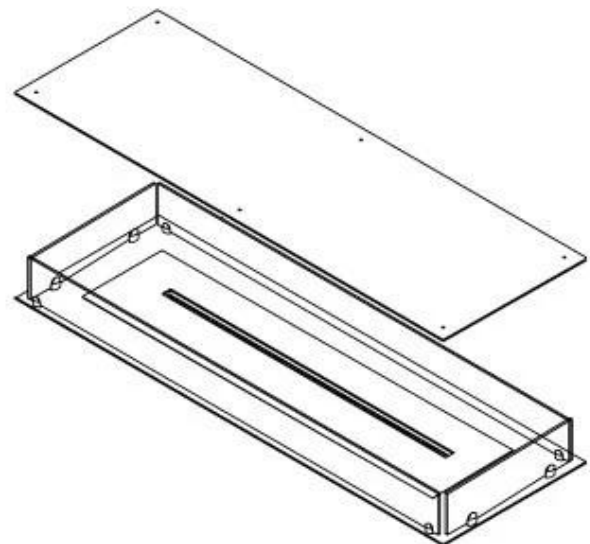

Størrelse

Bredde	120 cm
Dybde	40 cm
Vægt	35 kg

FLA 3+ 990 mm

FLA 3 990 mm

PrimeFire 1000

Automatic burner

Superior Manual