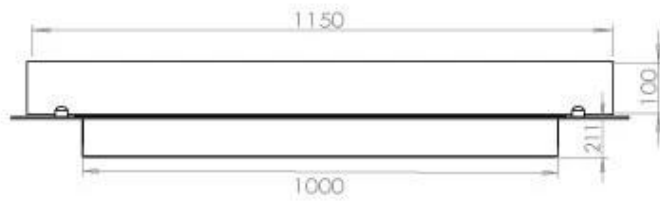

Størrelse

Bredde	120 cm
Dybde	40 cm
Vægt	35 kg

FLA 3+ 990 mm

FLA 3 990 mm

PrimeFire 1000

Automatic burner

Superior Manual