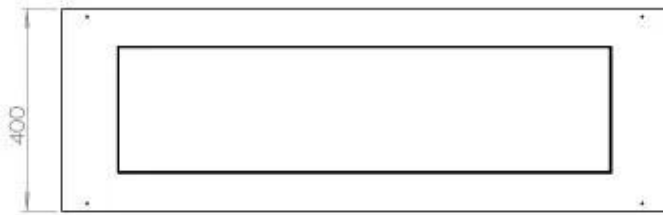

Størrelse

Bredde	120 cm
Dybde	40 cm
Vægt	35 kg

FLA 3+ 990 mm

FLA 3 990 mm

PrimeFire 1000

Automatic burner

Superior Manual