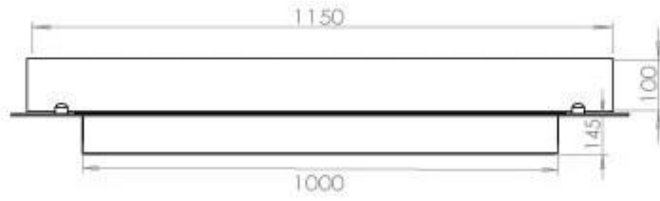

Størrelse

Bredde	120 cm
Dybde	40 cm
Vægt	35 kg

FLA 3+ 990 mm

FLA 3 990 mm

PrimeFire 1000

Automatic burner

Superior Manual