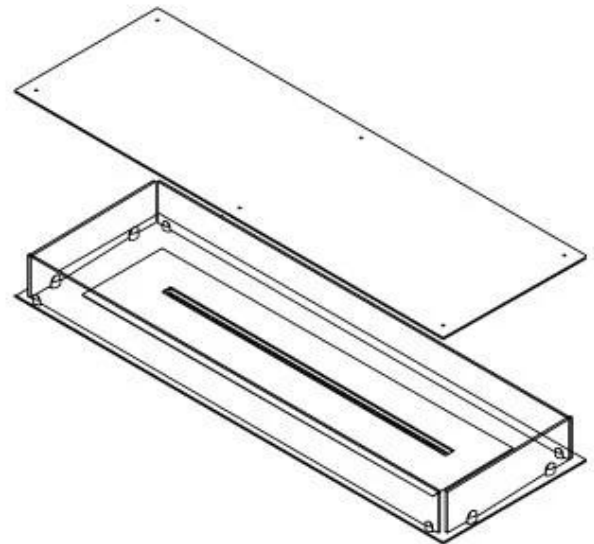

FOCO FOUR 1200

BIO-30-118

Foco Four 1200 er en elegant 4-sidet biopejs designet til indbygning, hvilket giver mulighed for at se flammerne fra alle sider. Denne biopejs er ideel til at skabe en central visuel effekt i rummet, især under et plateau eller en svævende væg, hvor et TV kan monteres. Vælg en manuel eller automatisk bioethanol brænder, der tilbyder justerbare flammeniveauer og fjernbetjening. Fremstillet i 4 mm pulverlakeret rustfrit stål med hærdet glas, sikrer Foco Four en stabil og sikker flammeoplevelse.

Type

Aftræk/skorsten	Ikke nødvendig
Anbefalet luftudveksling	1
Product Type	4-sidet Indbygningsbiopejs
Mærke	Foco
Brændstof	Bioethanol
Brug	Indendørs
Flammesyn	44,1
Garanti	2 år

Udseende

Materiale	Stål
Ståltykkelse	4 mm
Farve	Sort
Glas medfølger	Ja

Størrelse

Bredde	120 cm
Dybde	40 cm
Vægt	35 kg

FLA 3+ 990 mm

FLA 3 990 mm

PrimeFire 1000

Automatic burner

Superior Manual