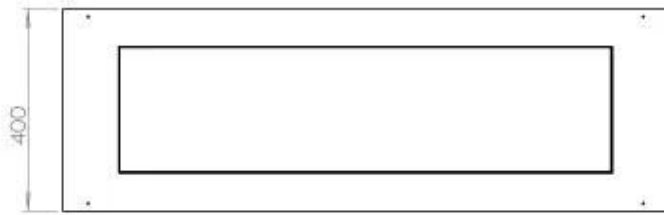

Størrelse

Bredde	120 cm
Dybde	40 cm
Vægt	35 kg

FLA 3+ 990 mm

FLA 3 990 mm

PrimeFire 1000

Automatic burner

Superior Manual