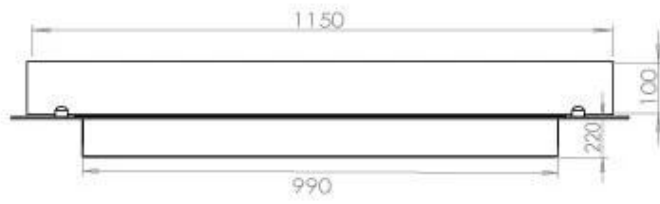

Størrelse

Bredde	120 cm
Dybde	40 cm
Vægt	35 kg

FLA 3+ 990 mm

FLA 3 990 mm

PrimeFire 1000

Automatic burner

Superior Manual