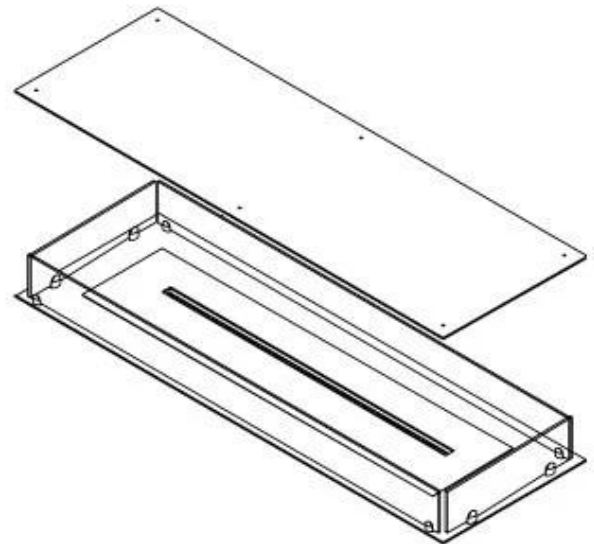

Størrelse

Bredde	120 cm
Dybde	40 cm
Vægt	35 kg

FLA 3+ 990 mm

FLA 3 990 mm

PrimeFire 1000

Automatic burner

Superior Manual