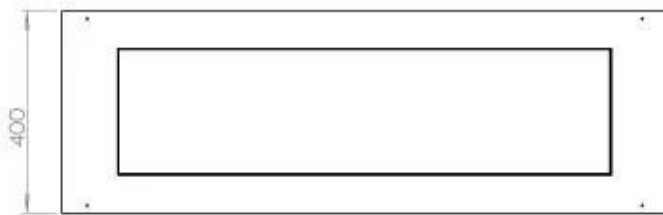

Størrelse

Bredde	120 cm
Dybde	40 cm
Vægt	35 kg

FLA 3+ 990 mm

FLA 3 990 mm

PrimeFire 1000

Automatic burner

Superior Manual