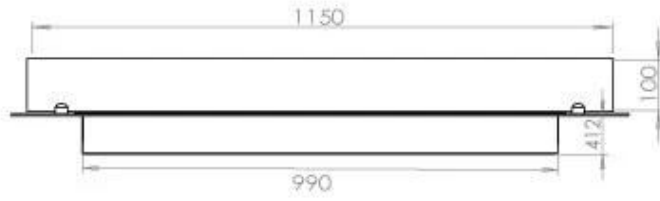

Størrelse

Bredde	120 cm
Dybde	40 cm
Vægt	35 kg

FLA 3+ 990 mm

FLA 3 990 mm

PrimeFire 1000

Automatic burner

Superior Manual