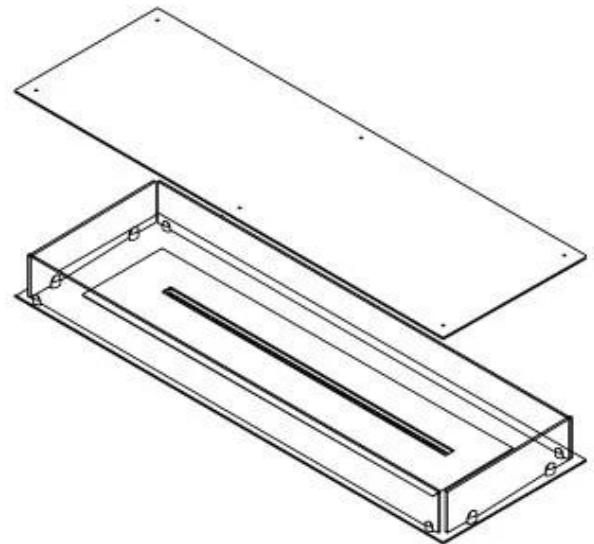

Størrelse

Bredde	120 cm
Dybde	40 cm
Vægt	35 kg

FLA 3+ 990 mm

FLA 3 990 mm

PrimeFire 1000

Automatic burner

Superior Manual