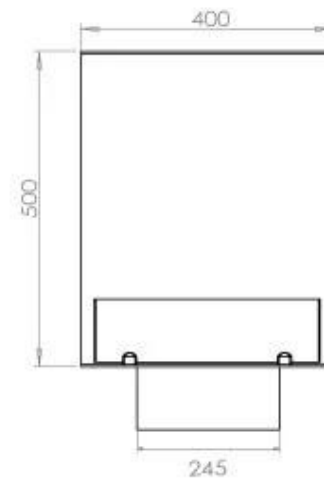

Størrelse

Bredde	80 cm
Højde	50 cm
Dybde	40 cm
Vægt	25 kg

Automatic burner

PrimeFire 700

Superior Manual