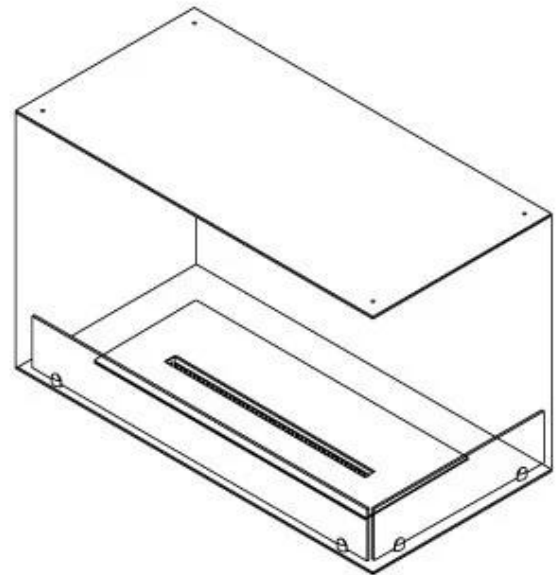

Størrelse

Bredde	80 cm
Højde	50 cm
Dybde	40 cm
Vægt	25 kg

Automatic burner

PrimeFire 700

Superior Manual