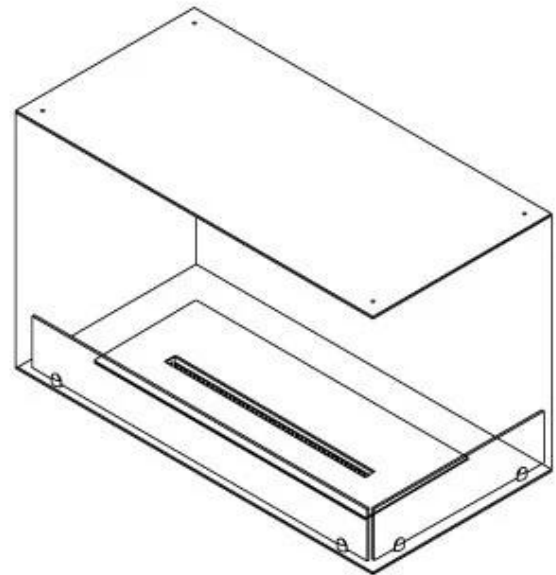

FOCO CORNER RIGHT 800

BIO-30-119

Foco Corner Right 800 er en elegant hjørnebiopejs designet til indbygning, hvilket giver mulighed for at nyde flammerne fra to åbne sider. Denne model er højrevendt, hvilket betyder, at den er åben på fronten og højre side. Den er fremstillet i pulverlakeret rustfrit stål og leveres med hærdet glas, der beskytter flammerne mod træk og vindstød. Vælg mellem et manuelt eller automatisk brandkar, med fjernbetjening og ekstra sikkerhedsfunktioner. Med sit tidsløse design passer denne pejs perfekt ind i moderne hjem.

Type

Aftræk/skorsten	Ikke nødvendig
Anbefalet luftudveksling	1
Product Type	2-sidet indbygningsbiopejs
Mærke	Foco
Brændstof	Bioethanol
Brug	Indendørs
Flammesyn	46
Garanti	2 år

Udseende

Materiale	Stål
Ståltykkelse	4 mm
Farve	Sort
Glas medfølger	Ja

Størrelse

Bredde	80 cm
Højde	50 cm
Dybde	40 cm
Vægt	25 kg

Automatic burner

PrimeFire 700

Superior Manual