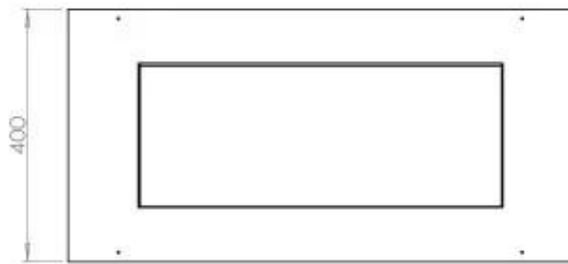

Størrelse

Bredde	80 cm
Højde	50 cm
Dybde	40 cm
Vægt	25 kg

Automatic burner

PrimeFire 700

Superior Manual