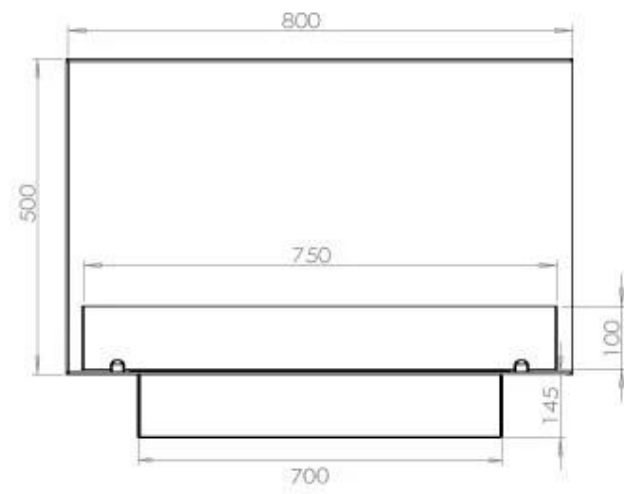

Størrelse

Bredde	80 cm
Højde	50 cm
Dybde	40 cm
Vægt	25 kg

Automatic burner

PrimeFire 700

Superior Manual