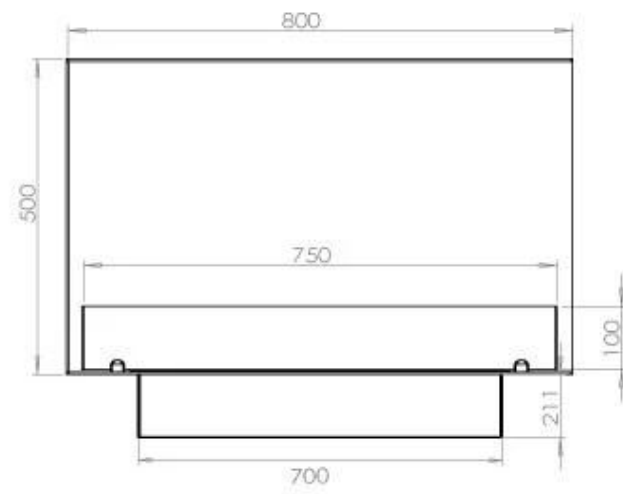

Størrelse

Bredde	80 cm
Højde	50 cm
Dybde	40 cm
Vægt	25 kg

Automatic burner

PrimeFire 700

Superior Manual