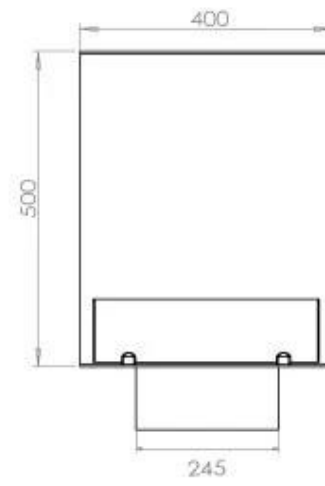

Størrelse

Bredde	80 cm
Højde	50 cm
Dybde	40 cm
Vægt	25 kg

Automatic burner

PrimeFire 700

Superior Manual