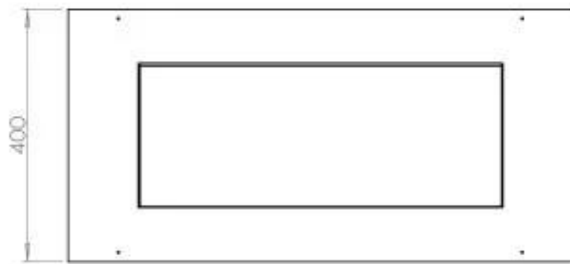

Størrelse

Bredde	80 cm
Højde	50 cm
Dybde	40 cm
Vægt	25 kg

Automatic burner

PrimeFire 700

Superior Manual