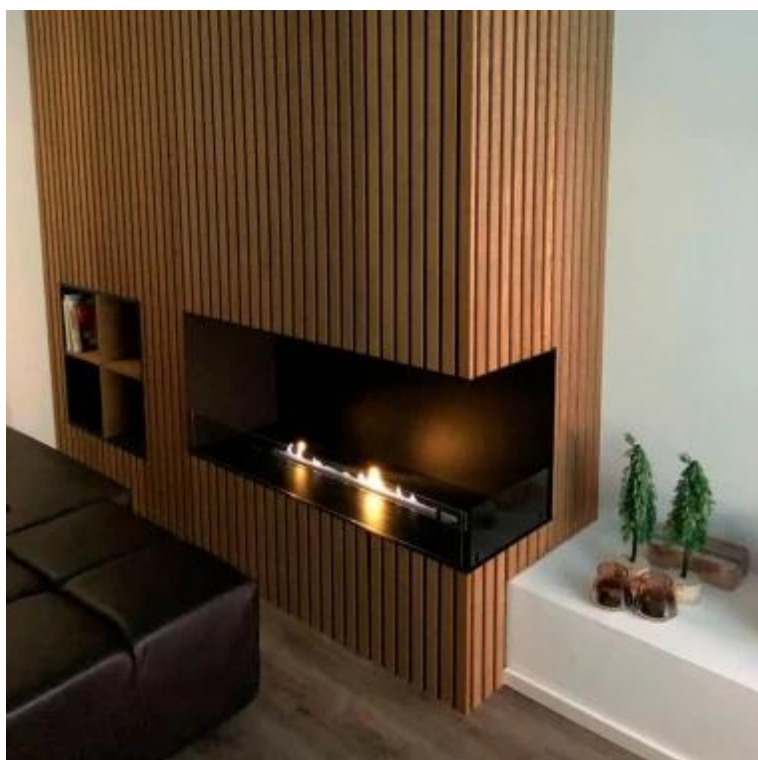

FOCO CORNER RIGHT 1000

BIO-30-120

Foco Corner Right 1000 er en elegant hjørnebiopejs designet til indbygning i vægge, hvor flammerne kan ses fra fronten og højre side. Denne højrevendte model skaber en moderne og hyggelig atmosfære i ethvert rum. Afhængig af dine behov, kan du vælge mellem et manuelt eller et automatisk brandkar der kan styres med fjernbetjening. Fremstillet i 4 mm pulverlakeret rustfrit stål med hærdet glas, sikrer Foco Corner Right en stabil og sikker flammeoplevelse, som fremhæver pejsets tidsløse design.

Type

Aftræk/skorsten	Ikke nødvendig
Anbefalet luftudveksling	1
Produkttype	2-sidet indbygningsbiopejs
Producent	Foco
Brændstof	Bioethanol
Flammesyn	46
Brug	Indendørs
Garanti	2 år

Størrelse

Bredde	100 cm
Højde	50 cm
Dybde	40 cm
Vægt	30 kg

Udseende

Materiale	Stål
Ståltykkelse	4 mm
Farve	Sort
Glas medfølger	Ja

FLA 3+ 790 mm

FLA 3 790 mm

Automatic burner 700

PrimeFire 700

Superior Manual 800