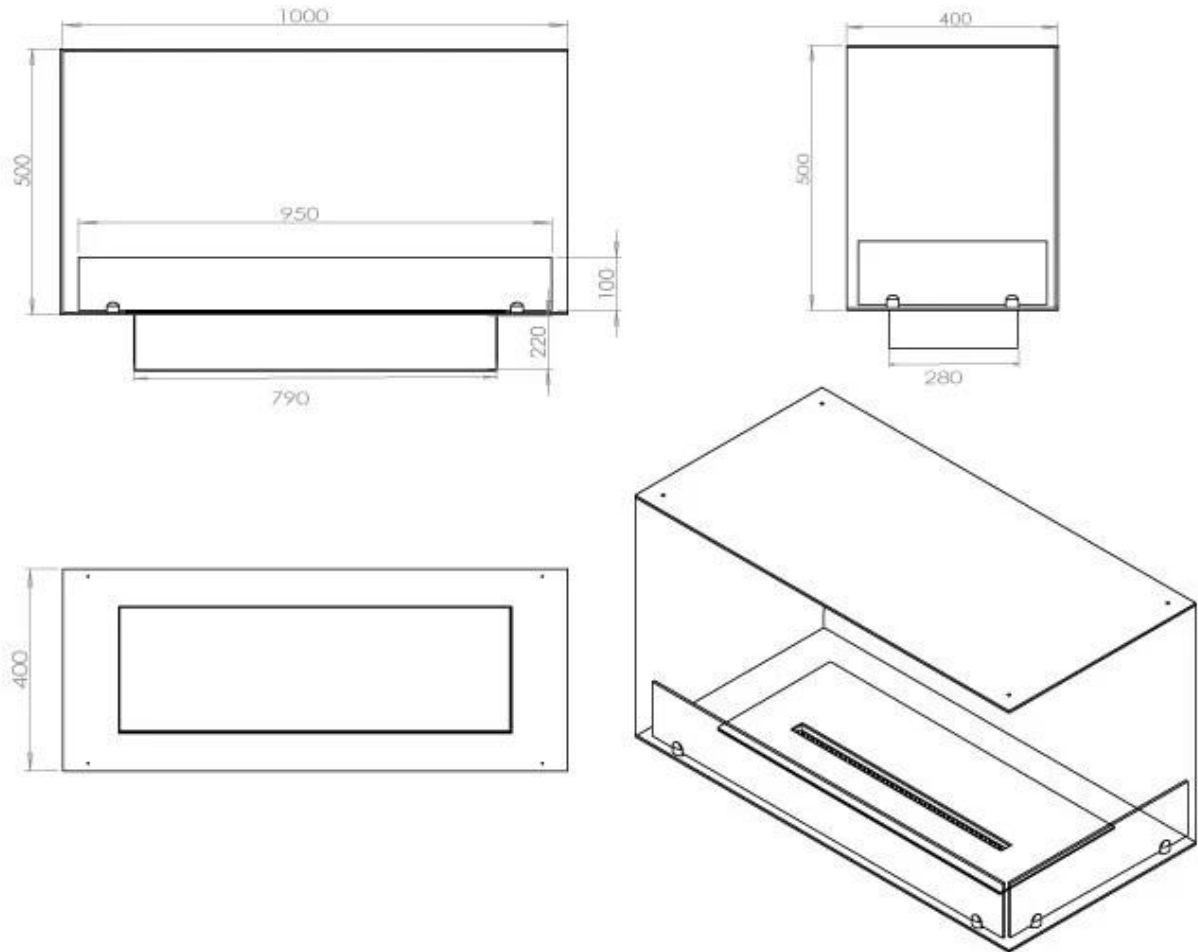

#### Størrelse

Vægt	30 kg
Dybde	40 cm
Højde	50 cm
Længde/bredde	100 cm

#### Udseende

Ståltykkelse	4 mm
Materiale	Stål
Farve	Sort
Glas medfølger	Ja

FLA 3+ 790 mm

FLA 3 790 mm