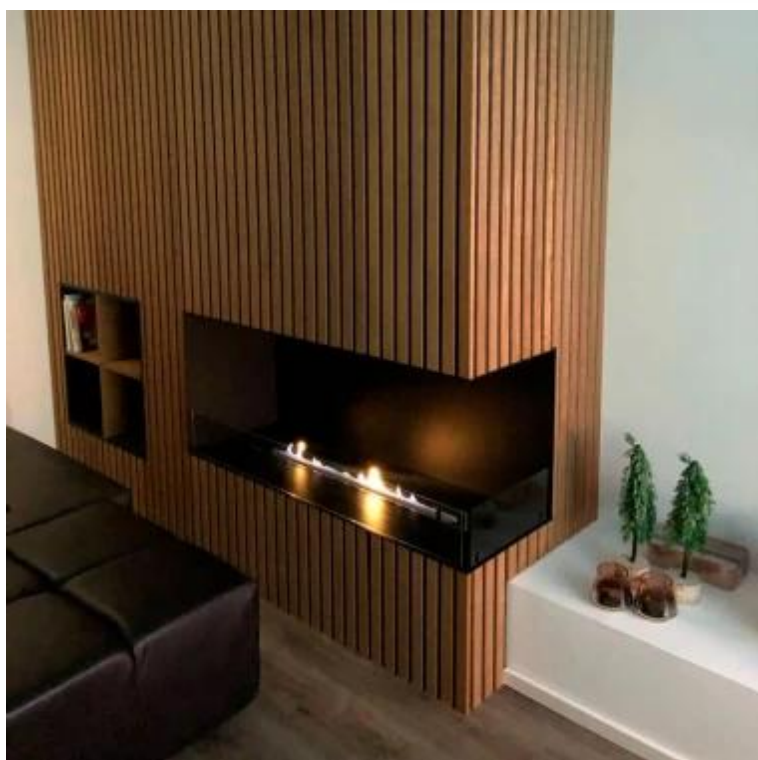

FOCO CORNER RIGHT 1000

BIO-30-120

Foco Corner Right 1000 er en elegant hjørnebiopejs designet til indbygning i vægge, hvor flammerne kan ses fra fronten og højre side. Denne højrevendte model skaber en moderne og hyggelig atmosfære i ethvert rum. Afhængig af dine behov, kan du vælge mellem et manuelt eller et automatisk brandkar der kan styres med fjernbetjening. Fremstillet i 4 mm pulverlakeret rustfrit stål med hærdet glas, sikrer Foco Corner Right en stabil og sikker flammeoplevelse, som fremhæver pejsens tidsløse design.

TEKNISKE SPECIFIKATIONER

Type

Garanti	2 år
Brug	Indendørs
Flammesyn	46
Producent	Foco
Produkttype	2-sidet indbygningsbiopejs
Brændstof	Bioethanol
Aftræk/skorsten	Ikke nødvendig
Anbefalet luftudveksling	1

Brændkammer

Brændkammer model	4 Liter Superior
Flammelængde	60 cm
Varmeeffekt (Max)	4,4 kW
Forbrug	0,62 L/t
Fjernbetjening	Ja (tilkøb)
Kræver strøm	Ja
Kræver strøm	Nej
Justerbar flamme	Ja
Styring	Fjernbetjening
Styring	Automatisk
Styring	Manuel
Brændetid	6,5 timer
Min. rumstørrelse.	80 m³

Størrelse

Vægt	30 kg
Dybde	40 cm
Højde	50 cm
Længde/bredde	100 cm

Udseende

Ståltykkelse	4 mm
Materiale	Stål
Farve	Sort
Glas medfølger	Ja