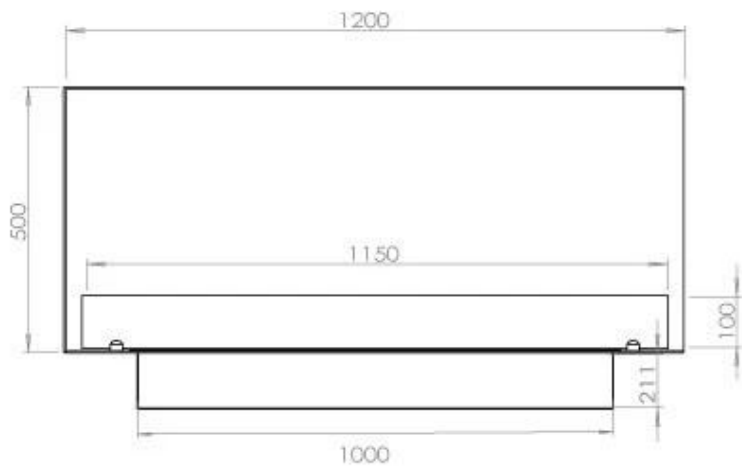

Udseende

Ståltykkelse	4 mm
Materiale	Stål
Farve	Sort
Glas medfølger	Ja

FLA 3+ 990 mm

FLA 3 990 mm

Automatic burner 1000

Primefire 1000

Superior Manual 1000