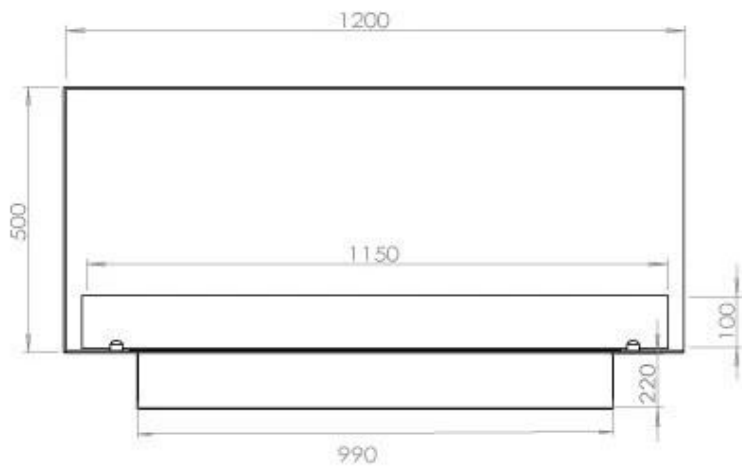

Udseende

Ståltykkelse	4 mm
Materiale	Stål
Farve	Sort
Glas medfølger	Ja

FLA 3+ 990 mm

FLA 3 990 mm

Automatic burner 1000

Primefire 1000

Superior Manual 1000