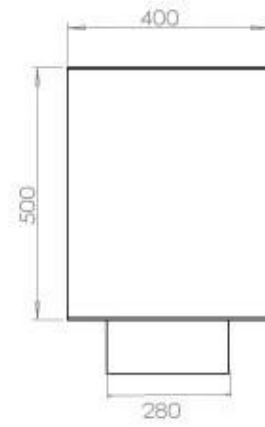

Type

Garanti	2 år
Brug	Indendørs
Flammesyn	46
Producent	Foco
Produkttype	2-sidet indbygningsbiopejs
Brændstof	Bioethanol
Aftræk/skorsten	Ikke nødvendig
Anbefalet luftudveksling	1

Størrelse

Vægt	35 kg
Dybde	40 cm
Højde	50 cm
Længde/bredde	120 cm

Udseende

Ståltykkelse	4 mm
Materiale	Stål
Farve	Sort
Glas medfølger	Ja

FLA 3+ 990 mm

FLA 3 990 mm

Automatic burner 1000

Primefire 1000

Superior Manual 1000