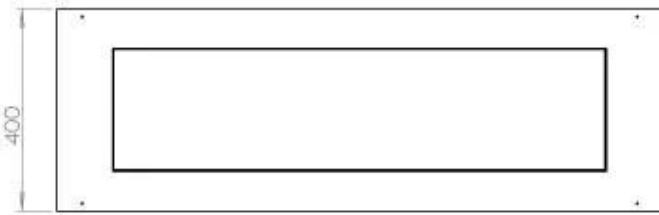

Udseende

Ståltykkelse	4 mm
Materiale	Stål
Farve	Sort
Glas medfølger	Ja

FLA 3+ 990 mm

FLA 3 990 mm

Automatic burner 1000

Primefire 1000

Superior Manual 1000