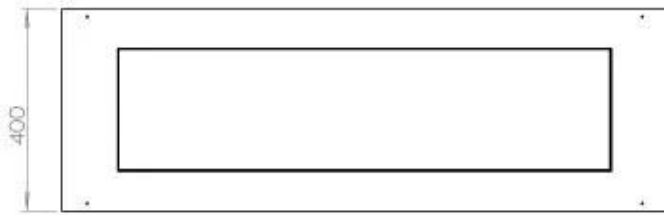

Udseende

Ståltykkelse	4 mm
Materiale	Stål
Farve	Sort
Glas medfølger	Ja

FLA 3+ 990 mm

FLA 3 990 mm

Automatic burner 1000

Primefire 1000

Superior Manual 1000