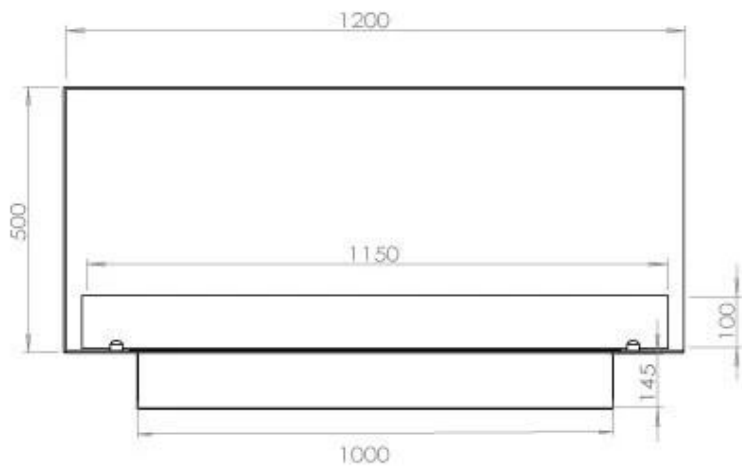

Udseende

Ståltykkelse	4 mm
Materiale	Stål
Farve	Sort
Glas medfølger	Ja

FLA 3+ 990 mm

FLA 3 990 mm

Automatic burner 1000

Primefire 1000

Superior Manual 1000