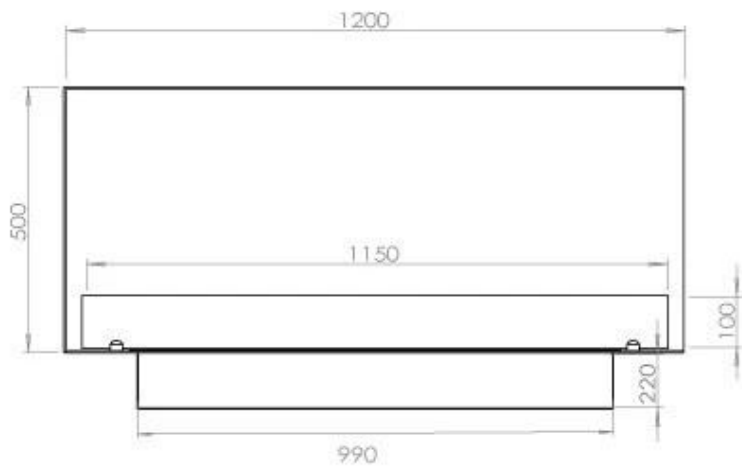

#### Størrelse

Bredde	120 cm
Højde	50 cm
Dybde	40 cm
Vægt	35 kg

#### Udseende

Materiale	Stål
Ståltykkelse	4 mm
Farve	Sort
Glas medfølger	Ja

FLA 3+ 990 mm

FLA 3 990 mm