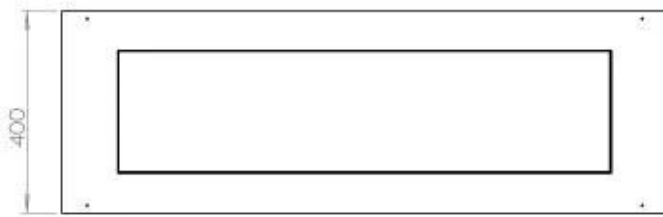

FLA 3+ 990 mm