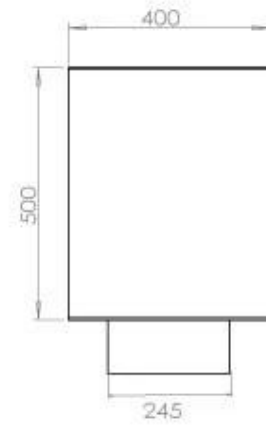

Udseende

Ståltykkelse	4 mm
Materiale	Stål
Farve	Sort
Glas medfølger	Ja

FLA 3+ 990 mm

FLA 3 990 mm

Automatic burner 1000

Primefire 1000

Superior Manual 1000