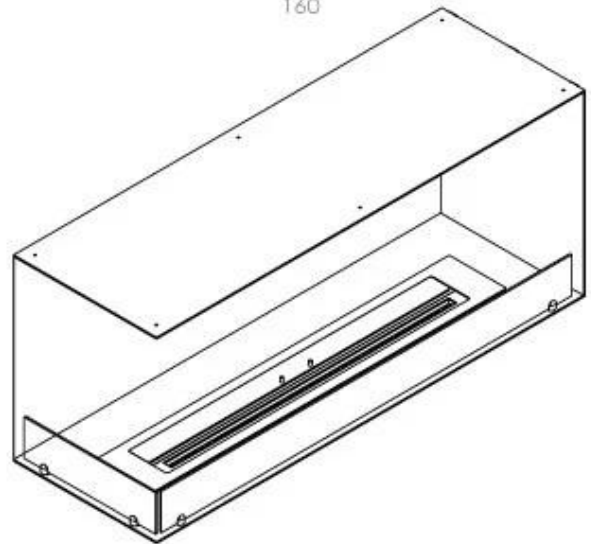

TEKNISKE SPECIFIKATIONER

Udseende

Ståltykkelse	4 mm
Materiale	Stål
Farve	Sort
Glas medfølger	Ja

Type

Produkttype	2-sidet indbygningsbiopejs
Brændstof	Bioethanol
Aftræk/skorsten	Ikke nødvendig
Anbefalet luftudveksling	1
Garanti	2 år
Brug	Indendørs
Flammesyn	Venstre side
Producent	Foco

Brændkammer

Styring	Fjernbetjening
Styring	Automatisk
Styring	Manuel
Brændetid	6 timer
Min. rumstørrelse.	90 m ³
Brændkammer model	5 Liter Superior
Flammelængde	85 cm
Varmeeffekt (Max)	6,2 kW
Forbrug	0,87 L/t
Fjernbetjening	Ja (tilkøb)
Kræver strøm	Nej
Kræver strøm	Ja
Justerbar flamme	Ja

Størrelse

Vægt	35 kg
Dybde	40 cm
Højde	50 cm
Længde/bredde	120 cm

Superior Manual

PrimeFire 1000

Automatic burner 1000

FLA 3 990 mm

FLA 3+ 990 mm