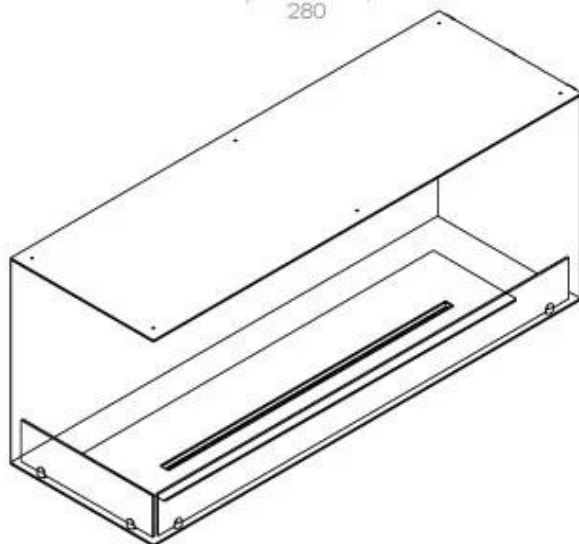

Størrelse

Vægt	35 kg
Dybde	40 cm
Højde	50 cm
Længde/bredde	120 cm

Superior Manual

PrimeFire 1000

Automatic burner 1000

FLA 3 990 mm

FLA 3+ 990 mm