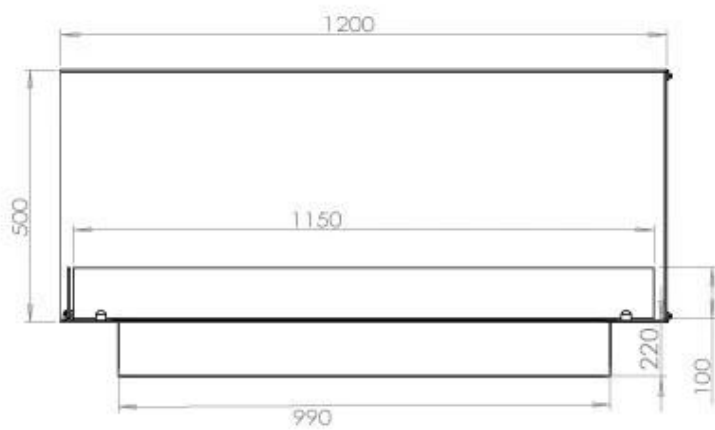

Størrelse

Vægt	35 kg
Dybde	40 cm
Højde	50 cm
Længde/bredde	120 cm

Superior Manual

PrimeFire 1000

Automatic burner 1000

FLA 3 990 mm

FLA 3+ 990 mm