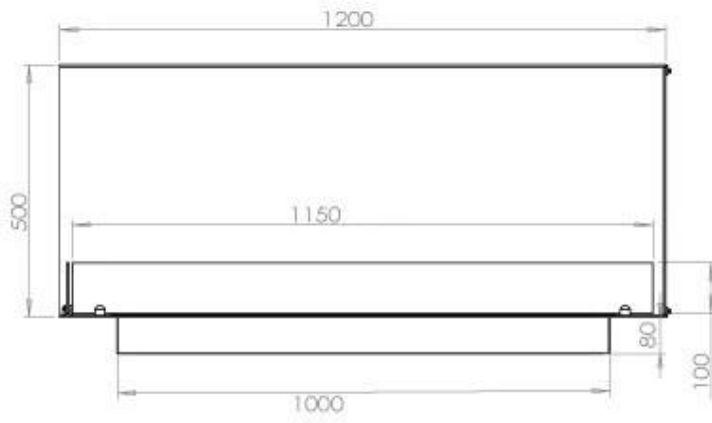

Størrelse

Vægt	35 kg
Dybde	40 cm
Højde	50 cm
Længde/bredde	120 cm

Superior Manual

PrimeFire 1000

Automatic burner 1000

FLA 3 990 mm

FLA 3+ 990 mm