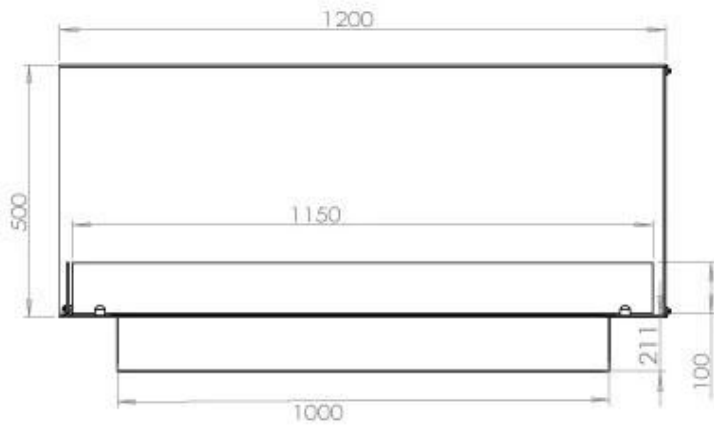

Størrelse

Vægt	35 kg
Dybde	40 cm
Højde	50 cm
Længde/bredde	120 cm

Superior Manual

PrimeFire 1000

Automatic burner 1000

FLA 3 990 mm

FLA 3+ 990 mm