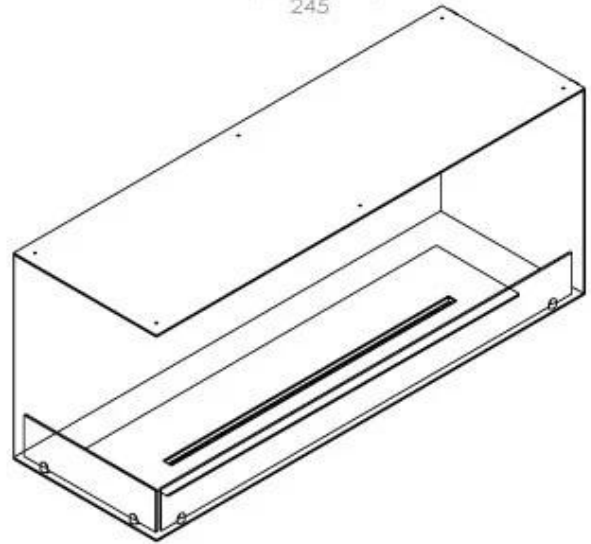

Størrelse

Vægt	35 kg
Dybde	40 cm
Højde	50 cm
Længde/bredde	120 cm

Superior Manual

PrimeFire 1000

Automatic burner 1000

FLA 3 990 mm

FLA 3+ 990 mm