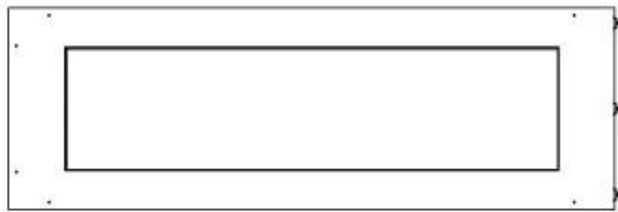

Størrelse

Vægt	35 kg
Dybde	40 cm
Højde	50 cm
Længde/bredde	120 cm

Superior Manual

PrimeFire 1000

Automatic burner 1000

FLA 3 990 mm

FLA 3+ 990 mm