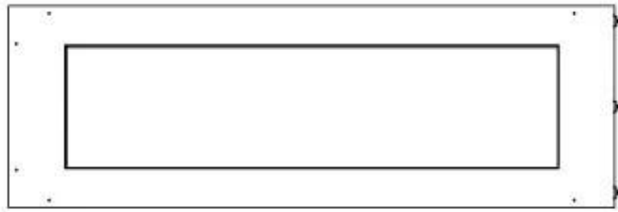

Størrelse

Vægt	35 kg
Dybde	40 cm
Højde	50 cm
Længde/bredde	120 cm

Superior Manual

PrimeFire 1000

Automatic burner 1000

FLA 3 990 mm

FLA 3+ 990 mm