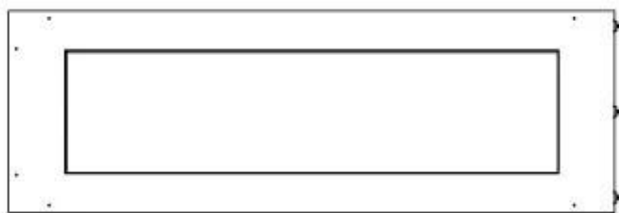

Størrelse

Vægt	35 kg
Dybde	40 cm
Højde	50 cm
Længde/bredde	120 cm

Superior Manual

PrimeFire 1000

Automatic burner 1000

FLA 3 990 mm

FLA 3+ 990 mm