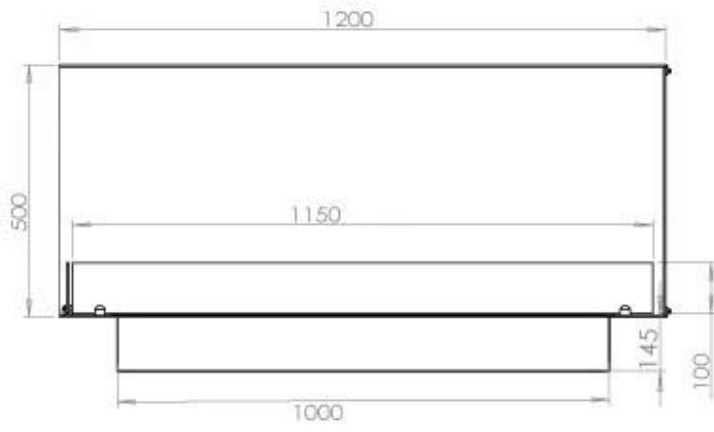

Størrelse

Vægt	35 kg
Dybde	40 cm
Højde	50 cm
Længde/bredde	120 cm

Superior Manual

PrimeFire 1000

Automatic burner 1000

FLA 3 990 mm

FLA 3+ 990 mm