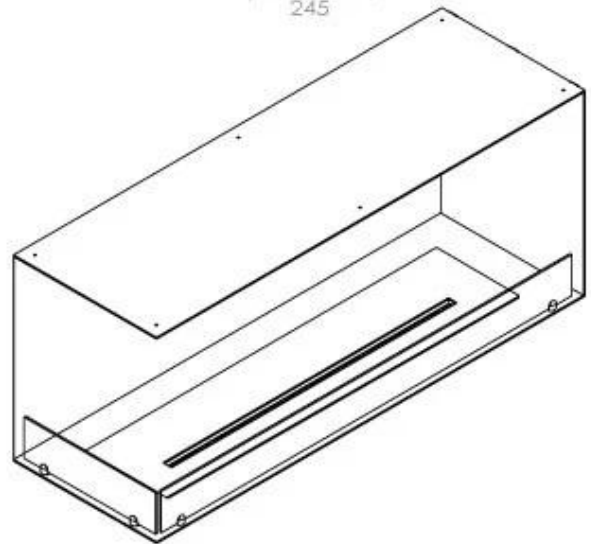

Størrelse

Vægt	35 kg
Dybde	40 cm
Højde	50 cm
Længde/bredde	120 cm

Superior Manual

PrimeFire 1000

Automatic burner 1000

FLA 3 990 mm

FLA 3+ 990 mm