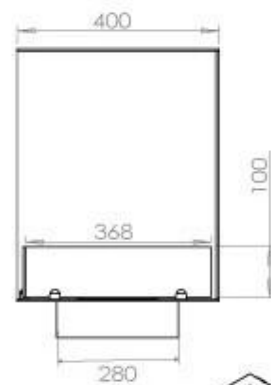

Størrelse

Vægt	35 kg
Dybde	40 cm
Højde	50 cm
Længde/bredde	120 cm

Superior Manual

PrimeFire 1000

Automatic burner 1000

FLA 3 990 mm

FLA 3+ 990 mm