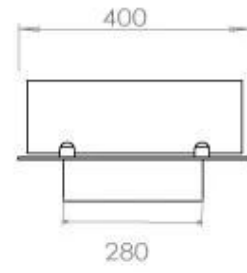

#### Størrelse

Vægt	20 kg
Dybde	40 cm
Længde/bredde	120 cm

FLA 3+ 990 mm

FLA 3 990 mm