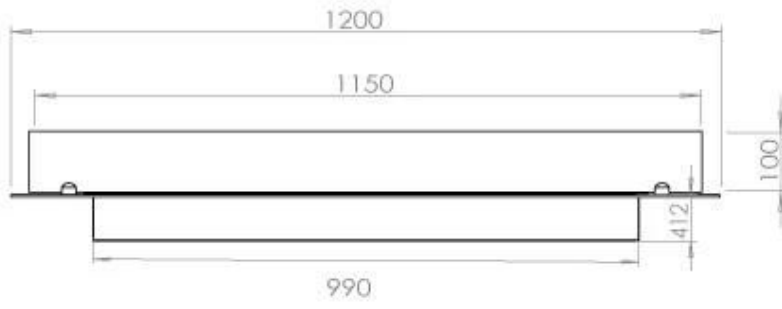

#### Størrelse

Vægt	20 kg
Dybde	40 cm
Længde/bredde	120 cm

FLA 3+ 990 mm

FLA 3 990 mm