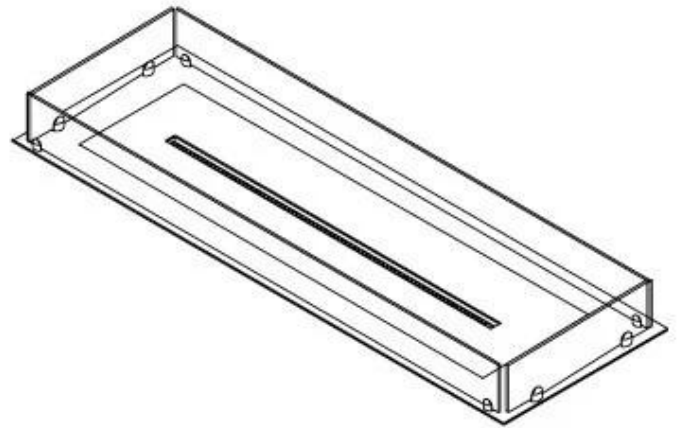

#### Størrelse

Vægt	20 kg
Dybde	40 cm
Længde/bredde	120 cm

FLA 3+ 990 mm

FLA 3 990 mm