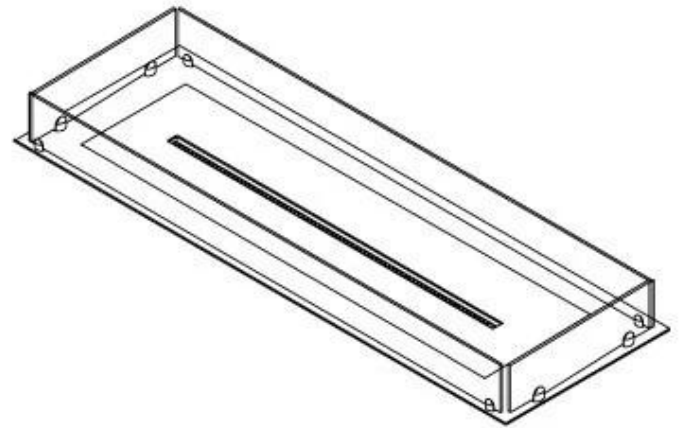

Automatic burner 1000