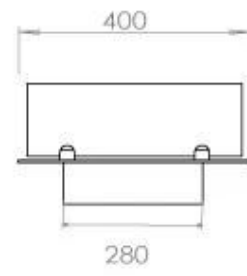

#### Størrelse

Vægt	20 kg
Dybde	40 cm
Længde/bredde	120 cm

FLA 3+ 990 mm

FLA 3 990 mm