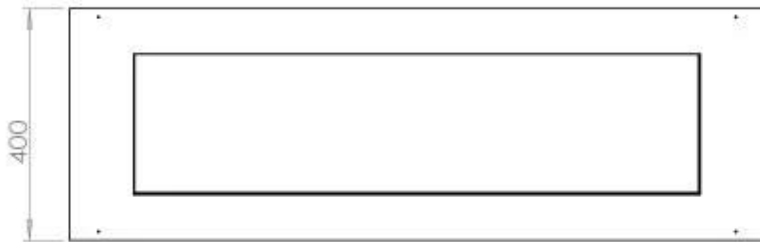

#### Størrelse

Vægt	20 kg
Dybde	40 cm
Længde/bredde	120 cm

FLA 3+ 990 mm

FLA 3 990 mm