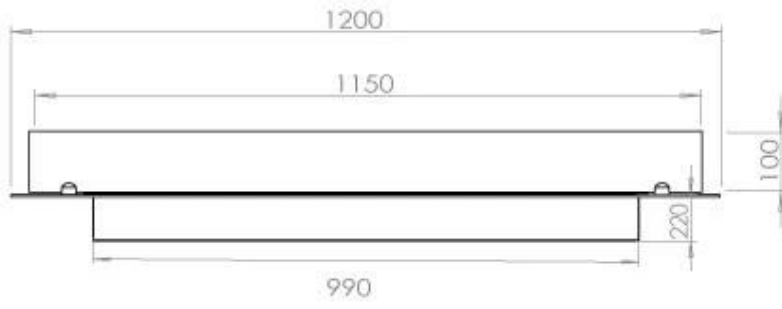

#### Størrelse

Vægt	20 kg
Dybde	40 cm
Længde/bredde	120 cm

FLA 3+ 990 mm

FLA 3 990 mm