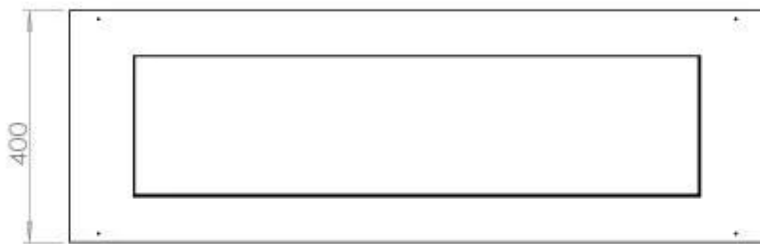

#### Størrelse

Vægt	20 kg
Dybde	40 cm
Længde/bredde	120 cm

FLA 3+ 990 mm

FLA 3 990 mm