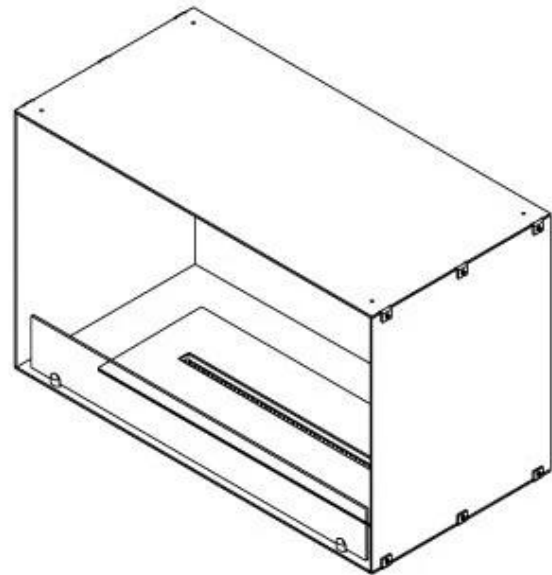

Automatic burner 700