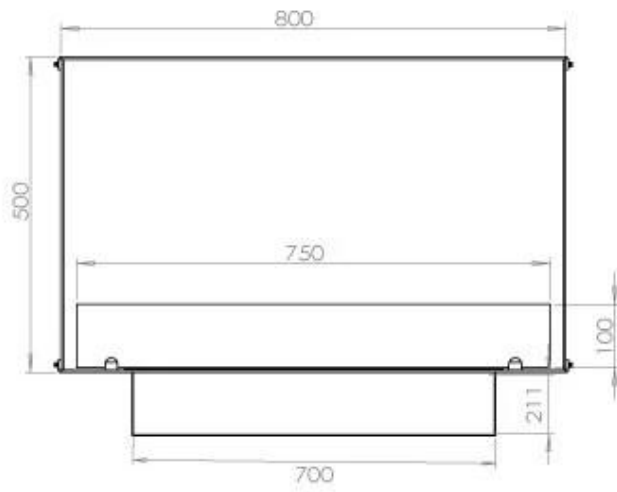

Automatic burner 700