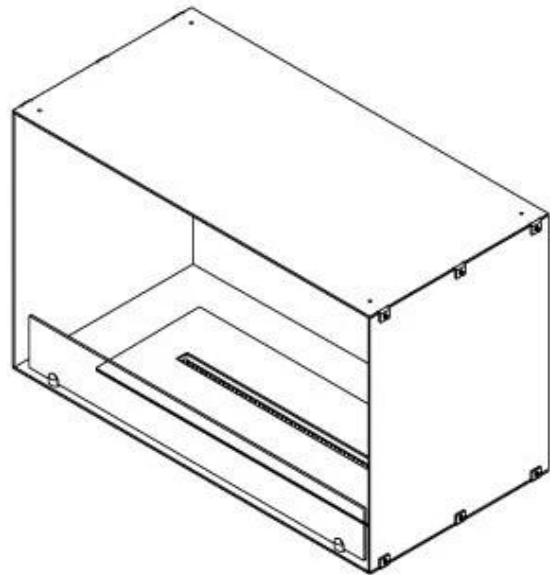

PrimeFire 700