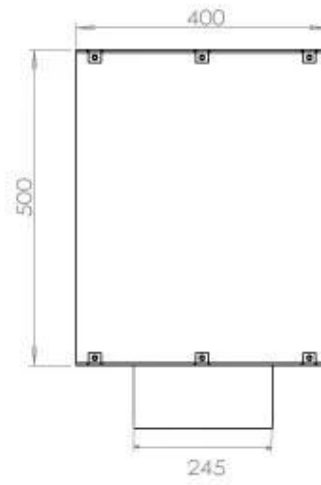

Automatic burner 700