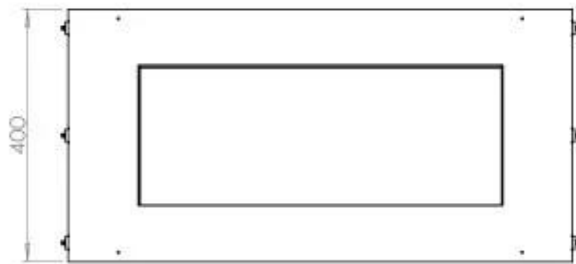

Automatic burner 700