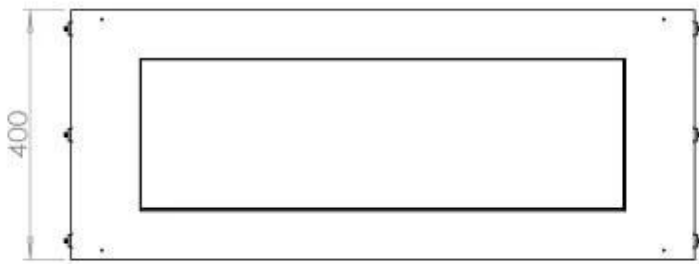

#### Størrelse

Bredde	100 cm
Højde	50 cm
Dybde	40 cm
Vægt	58,5 kg

#### Udseende

Materiale	Stål
Ståltykkelse	4 mm
Farve	Sort
Glas medfølger	Ja

**FLA 3+ 790 mm**

**FLA 3 790 mm**