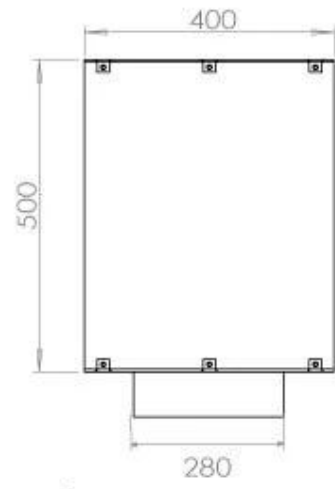

#### Størrelse

Bredde	100 cm
Højde	50 cm
Dybde	40 cm
Vægt	58,5 kg

#### Udseende

Materiale	Stål
Ståltykkelse	4 mm
Farve	Sort
Glas medfølger	Ja

**FLA 3+ 790 mm**

**FLA 3 790 mm**