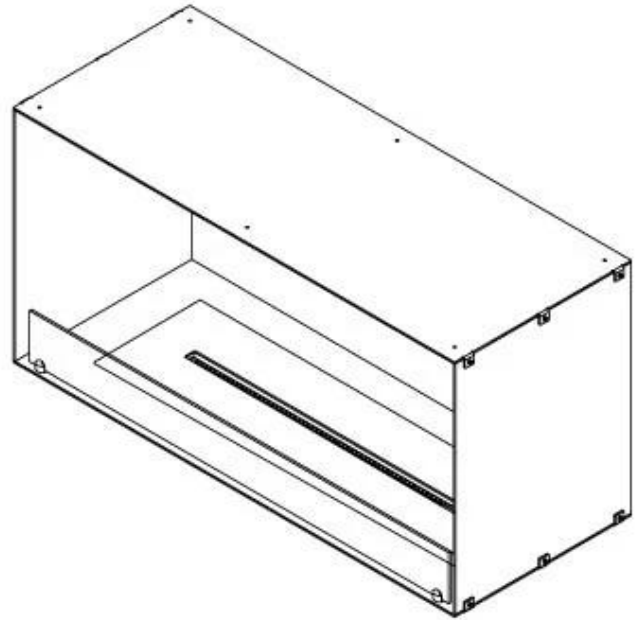

#### Størrelse

Bredde	100 cm
Højde	50 cm
Dybde	40 cm
Vægt	58,5 kg

#### Udseende

Materiale	Stål
Ståltykkelse	4 mm
Farve	Sort
Glas medfølger	Ja

**FLA 3+ 790 mm**

**FLA 3 790 mm**