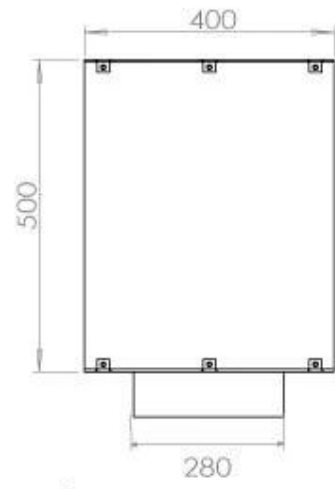

FLA 3+ 790 mm