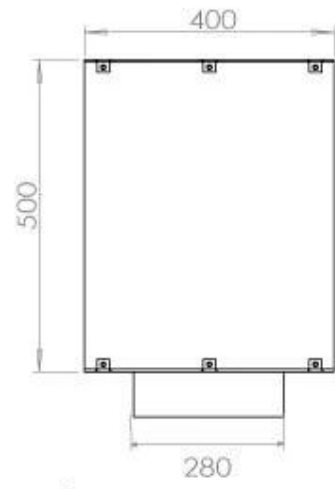

#### Størrelse

Bredde	100 cm
Højde	50 cm
Dybde	40 cm
Vægt	58,5 kg

#### Udseende

Materiale	Stål
Ståltykkelse	4 mm
Farve	Sort
Glas medfølger	Ja

**FLA 3+ 790 mm**

**FLA 3 790 mm**