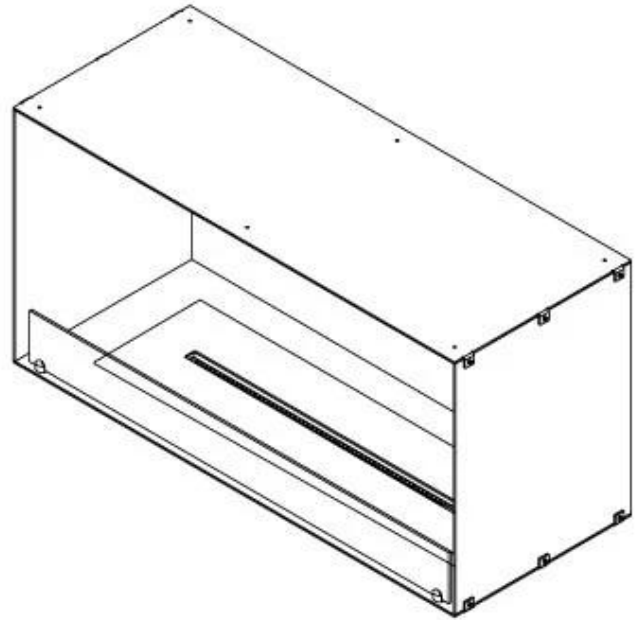

PrimeFire 700