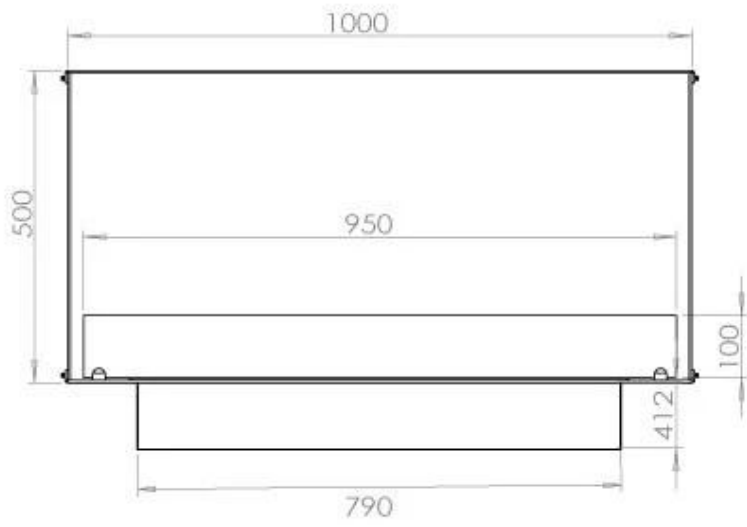

FLA 3+ 790 mm