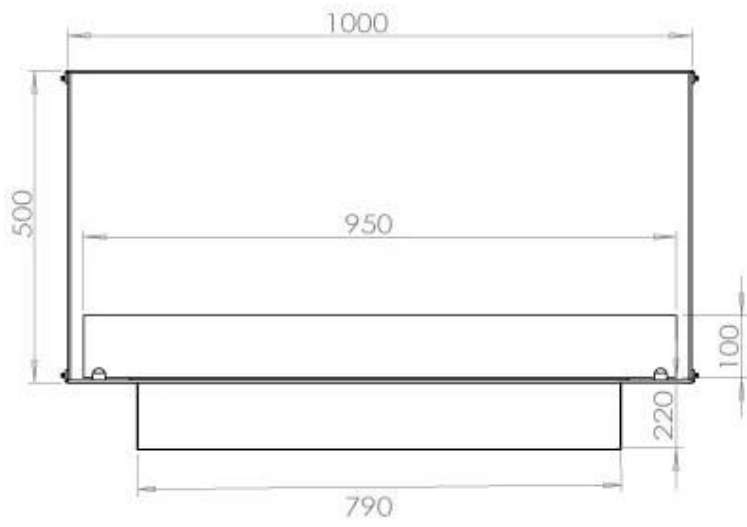

#### Størrelse

Bredde	100 cm
Højde	50 cm
Dybde	40 cm
Vægt	58,5 kg

#### Udseende

Materiale	Stål
Ståltykkelse	4 mm
Farve	Sort
Glas medfølger	Ja

**FLA 3+ 790 mm**

**FLA 3 790 mm**