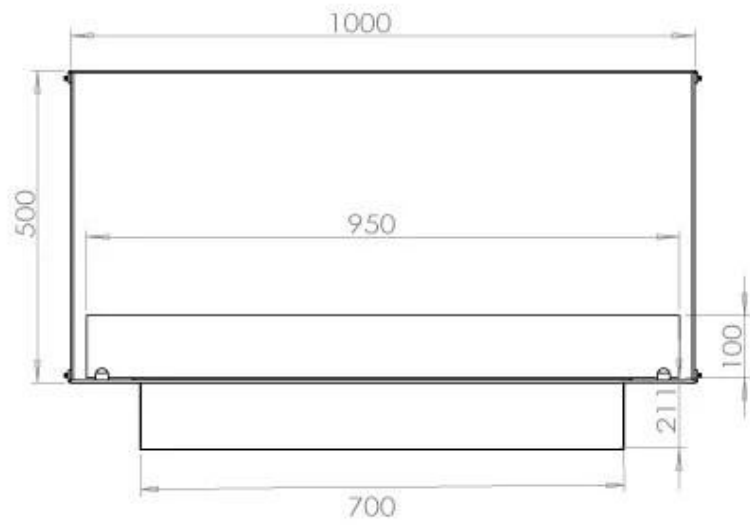

Automatic burner 700