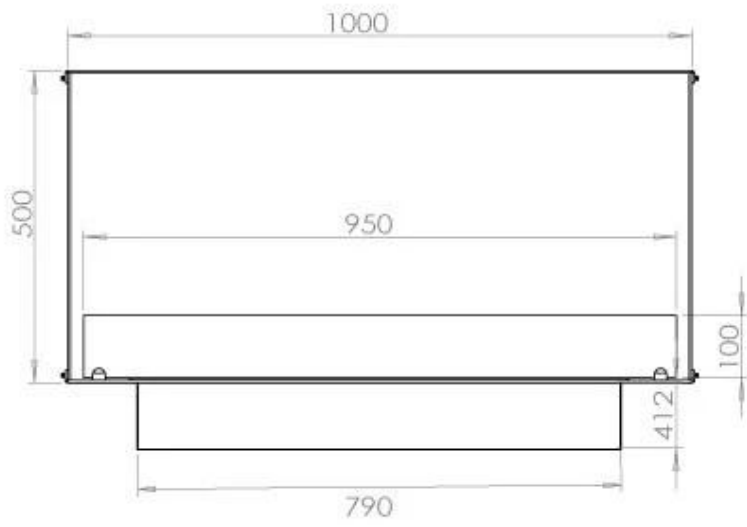

#### Størrelse

Bredde	100 cm
Højde	50 cm
Dybde	40 cm
Vægt	58,5 kg

#### Udseende

Materiale	Stål
Ståltykkelse	4 mm
Farve	Sort
Glas medfølger	Ja

**FLA 3+ 790 mm**

**FLA 3 790 mm**