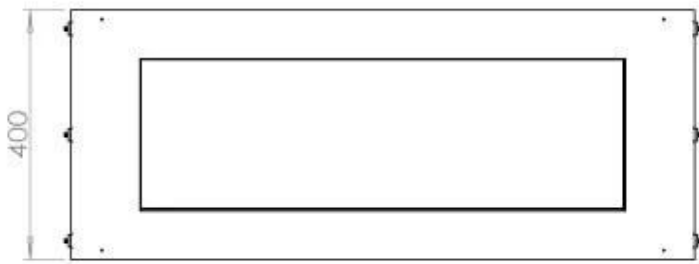

Automatic burner 700