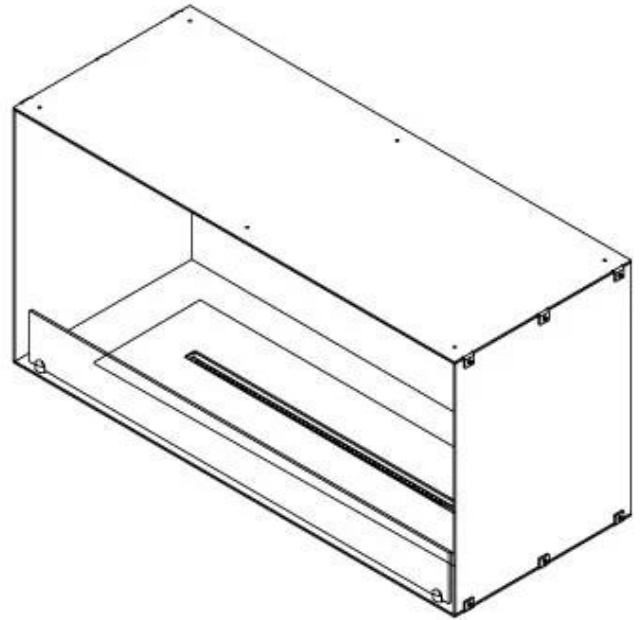

Automatic burner 700