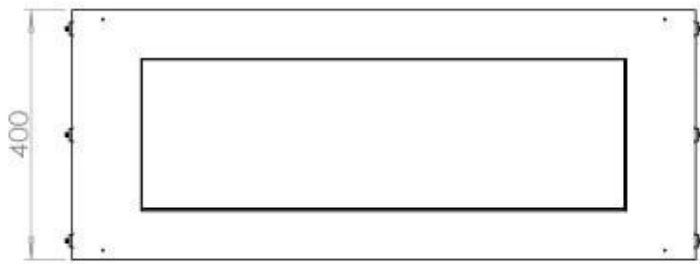

FLA 3+ 790 mm