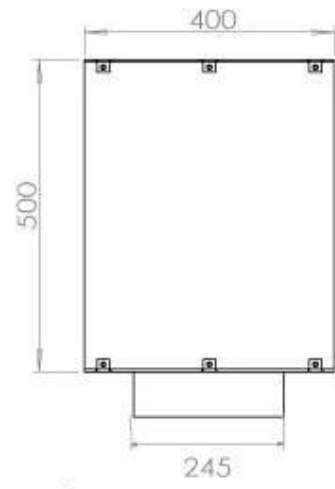

Automatic burner 700