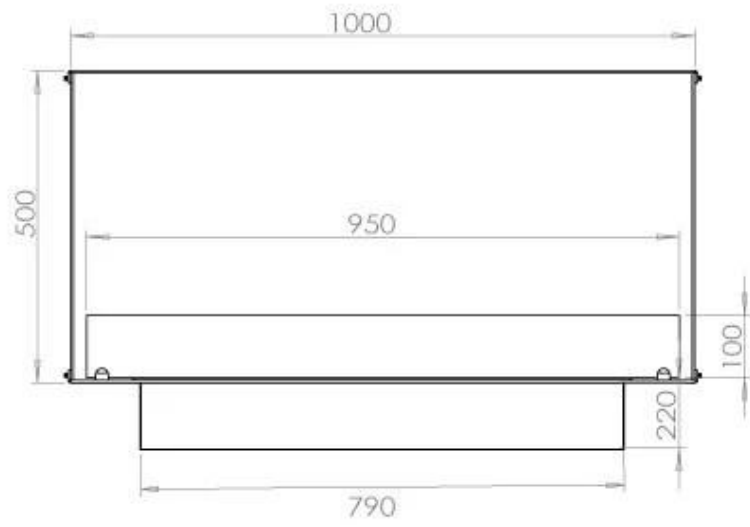

Type

Brændstof	Bioethanol
Aftræk/skorsten	Ikke nødvendig
Anbefalet luftudveksling	1
Garanti	2 år
Brug	Indendørs
Flammesyn	Front
Producent	Foco
Produkttype	1-sidet indbygningsbiopejs

Størrelse

Dybde	40 cm
Højde	50 cm
Længde/bredde	100 cm
Vægt	58,5 kg

Udseende

Ståltykkelse	4 mm
Materiale	Stål
Farve	Sort
Glas medfølger	Ja

FLA 3+ 790 mm

FLA 3 790 mm

PrimeFire 700

Automatic burner 700

Superior Manual 800