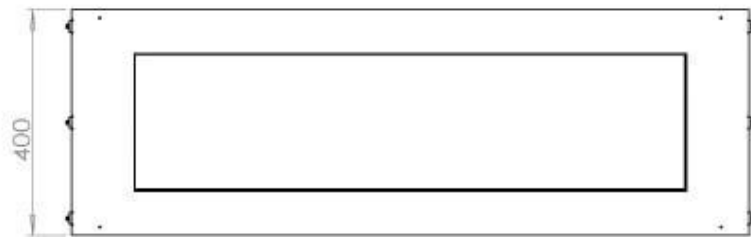

Størrelse

Vægt	35 kg
Dybde	40 cm
Højde	50 cm
Længde/bredde	120 cm

Udseende

Ståltykkelse	4 mm
Materiale	Stål
Farve	Sort
Glas medfølger	Ja

FLA 3+ 990 mm

FLA 3 990 mm

Automatic burner 1000

PrimeFire 1000