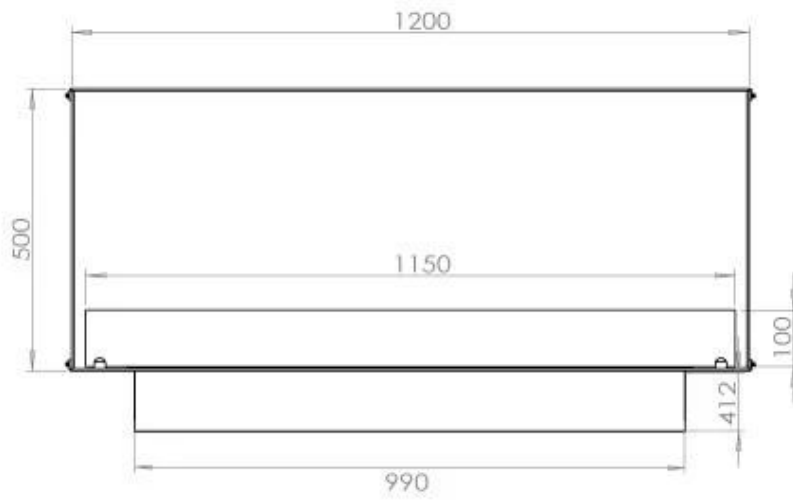

FLA 3+ 990 mm