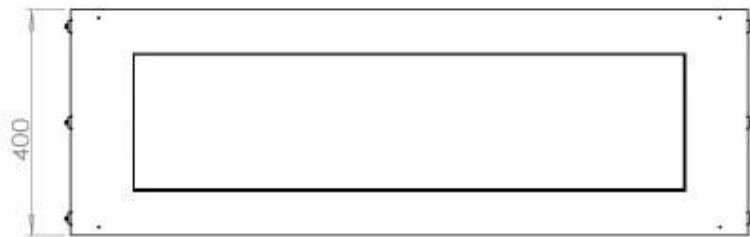

Størrelse

Vægt	35 kg
Dybde	40 cm
Højde	50 cm
Længde/bredde	120 cm

Udseende

Ståltykkelse	4 mm
Materiale	Stål
Farve	Sort
Glas medfølger	Ja

FLA 3+ 990 mm

FLA 3 990 mm

Automatic burner 1000

PrimeFire 1000