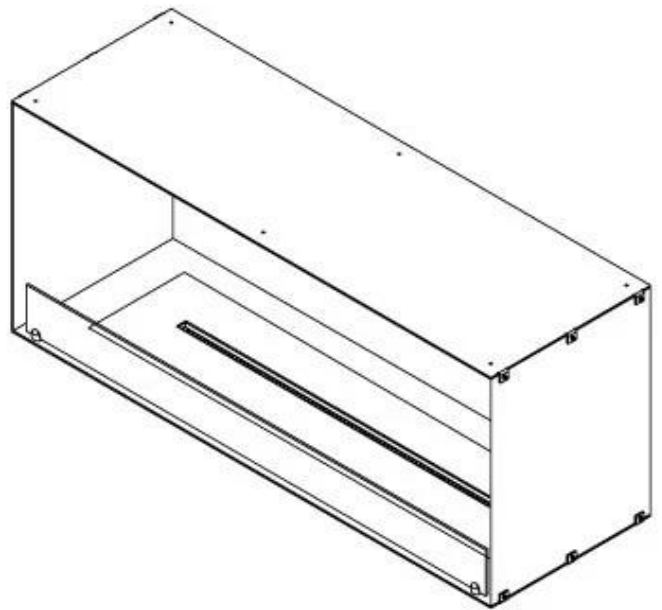

FOCO ONE 1200

BIO-30-130

Foco One 1200 er en stilfuld ét-sidet bioethanol pejs designet til indbygning i vægge, hvor flammerne kun ses fra fronten. Denne pejs er ideel til at skabe en hyggelig atmosfære og tilbyder valgmuligheden mellem et manuelt og automatisk brandkar med justerbare flammeniveauer. Foco One er fremstillet af 4 mm pulverlakeret rustfrit stål og kommer med hærdet glas, der beskytter flammerne mod træk og vindstød, hvilket sikrer en stabil flammeoplevelse.

Størrelse

Vægt	35 kg
Dybde	40 cm
Højde	50 cm
Længde/bredde	120 cm

Udseende

Ståltykkelse	4 mm
Materiale	Stål
Farve	Sort
Glas medfølger	Ja

FLA 3+ 990 mm

FLA 3 990 mm

Automatic burner 1000

PrimeFire 1000