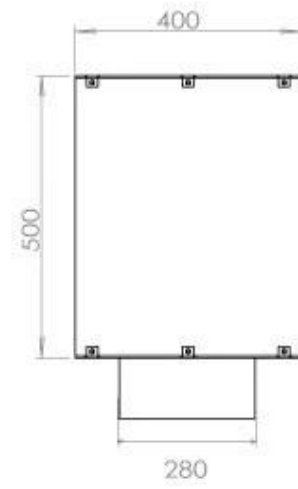

Størrelse

Vægt	35 kg
Dybde	40 cm
Højde	50 cm
Længde/bredde	120 cm

Udseende

Ståltykkelse	4 mm
Materiale	Stål
Farve	Sort
Glas medfølger	Ja

FLA 3+ 990 mm

FLA 3 990 mm

Automatic burner 1000

PrimeFire 1000