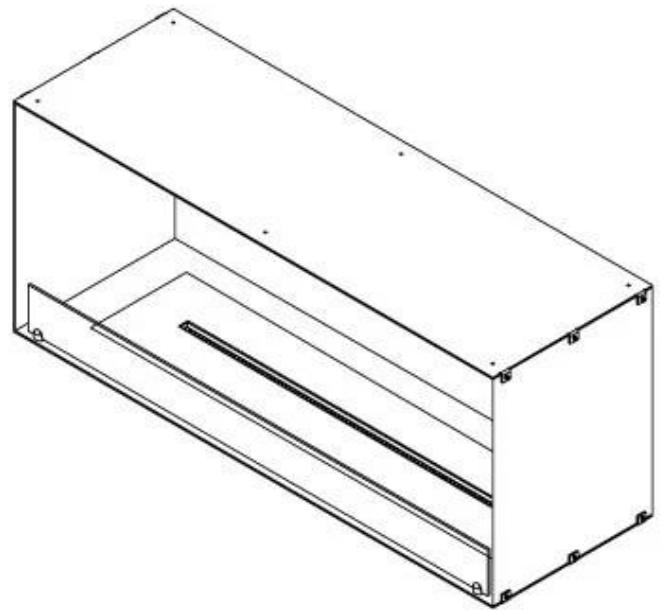

PrimeFire 1000