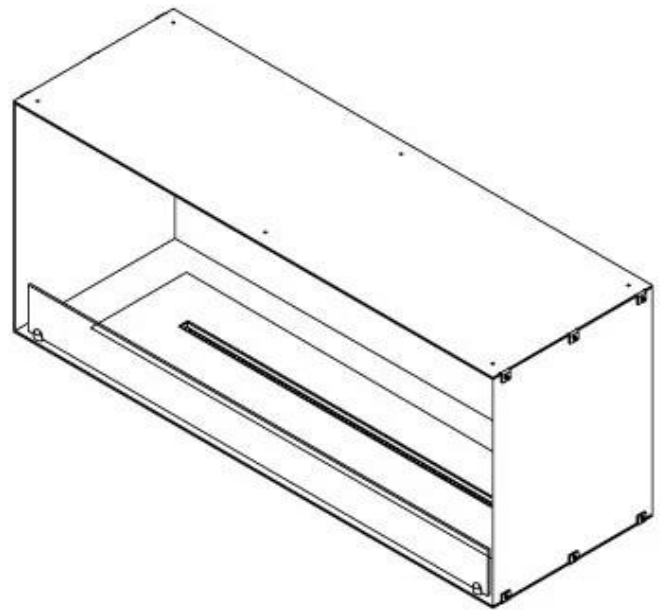

FOCO ONE 1200

BIO-30-130

Foco One 1200 er en stilfuld ét-sidet bioethanol pejs designet til indbygning i vægge, hvor flammerne kun ses fra fronten. Denne pejs er ideel til at skabe en hyggelig atmosfære og tilbyder valgmuligheden mellem et manuelt og automatisk brandkar med justerbare flammeniveauer. Foco One er fremstillet af 4 mm pulverlakeret rustfrit stål og kommer med hærdet glas, der beskytter flammerne mod træk og vindstød, hvilket sikrer en stabil flammeoplevelse.

Størrelse

Vægt	35 kg
Dybde	40 cm
Højde	50 cm
Længde/bredde	120 cm

Udseende

Ståltykkelse	4 mm
Materiale	Stål
Farve	Sort
Glas medfølger	Ja

FLA 3+ 990 mm

FLA 3 990 mm

Automatic burner 1000

PrimeFire 1000