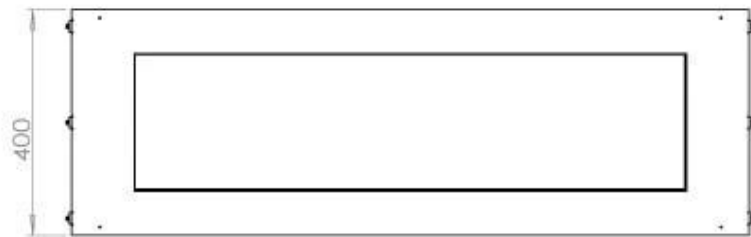

Størrelse

Vægt	35 kg
Dybde	40 cm
Højde	50 cm
Længde/bredde	120 cm

Udseende

Ståltykkelse	4 mm
Materiale	Stål
Farve	Sort
Glas medfølger	Ja

FLA 3+ 990 mm

FLA 3 990 mm

Automatic burner 1000

PrimeFire 1000