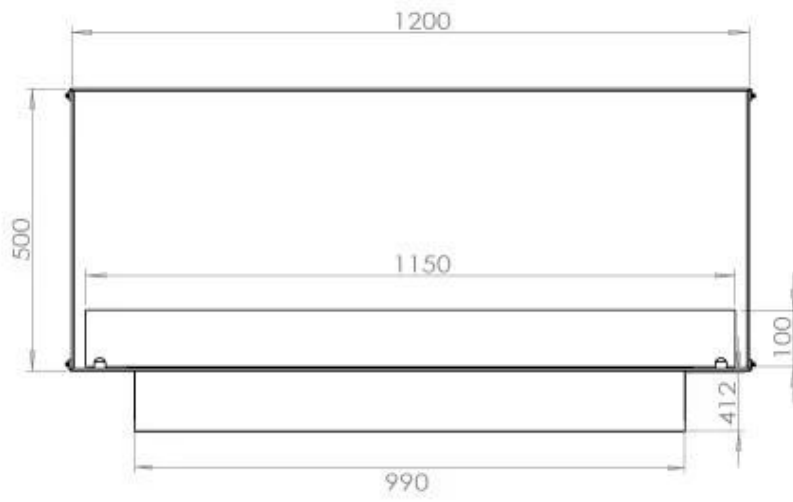

Størrelse

Vægt	35 kg
Dybde	40 cm
Højde	50 cm
Længde/bredde	120 cm

Udseende

Ståltykkelse	4 mm
Materiale	Stål
Farve	Sort
Glas medfølger	Ja

FLA 3+ 990 mm

FLA 3 990 mm

Automatic burner 1000

PrimeFire 1000