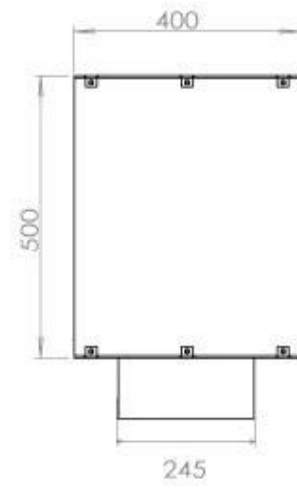

Størrelse

Vægt	35 kg
Dybde	40 cm
Højde	50 cm
Længde/bredde	120 cm

Udseende

Ståltykkelse	4 mm
Materiale	Stål
Farve	Sort
Glas medfølger	Ja

FLA 3+ 990 mm

FLA 3 990 mm

Automatic burner 1000

PrimeFire 1000