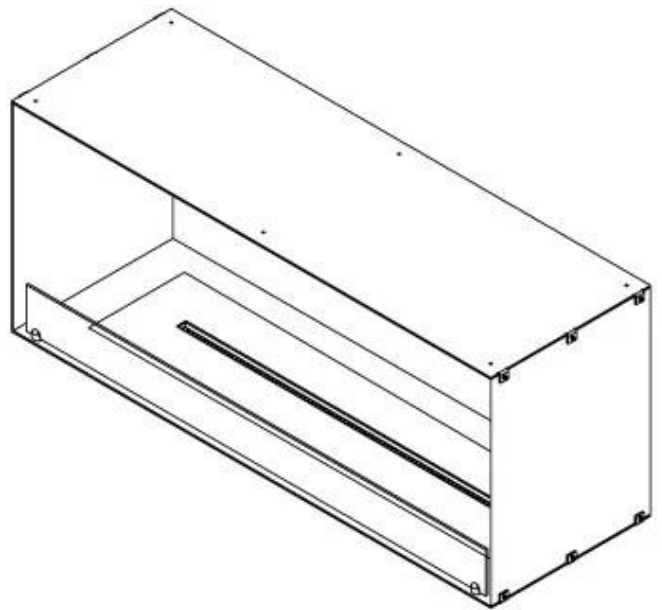

FOCO ONE 1200

BIO-30-130

Foco One 1200 er en stilfuld ét-sidet bioethanol pejs designet til indbygning i vægge, hvor flammerne kun ses fra fronten. Denne pejs er ideel til at skabe en hyggelig atmosfære og tilbyder valgmuligheden mellem et manuelt og automatisk brandkar med justerbare flammeniveauer. Foco One er fremstillet af 4 mm pulverlakeret rustfrit stål og kommer med hærdet glas, der beskytter flammerne mod træk og vindstød, hvilket sikrer en stabil flammeoplevelse.

Størrelse

Vægt	35 kg
Dybde	40 cm
Højde	50 cm
Længde/bredde	120 cm

Udseende

Ståltykkelse	4 mm
Materiale	Stål
Farve	Sort
Glas medfølger	Ja

FLA 3+ 990 mm

FLA 3 990 mm

Automatic burner 1000

PrimeFire 1000