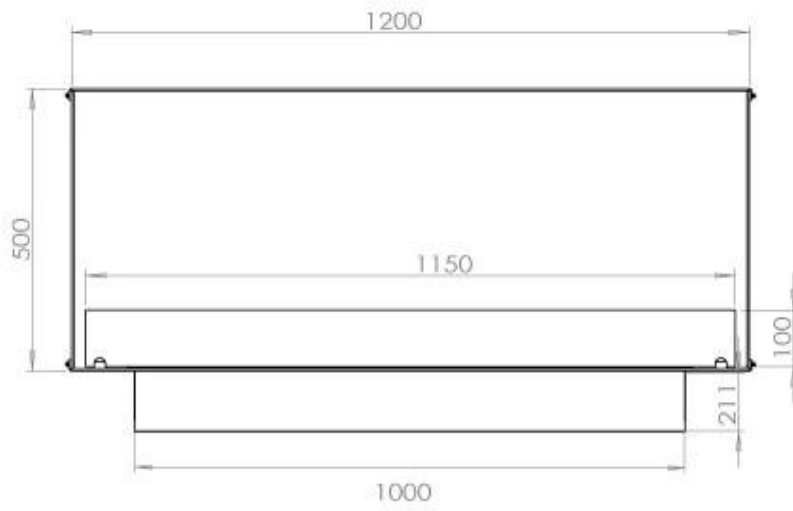

Størrelse

Vægt	35 kg
Dybde	40 cm
Højde	50 cm
Længde/bredde	120 cm

Udseende

Ståltykkelse	4 mm
Materiale	Stål
Farve	Sort
Glas medfølger	Ja

FLA 3+ 990 mm

FLA 3 990 mm

Automatic burner 1000

PrimeFire 1000