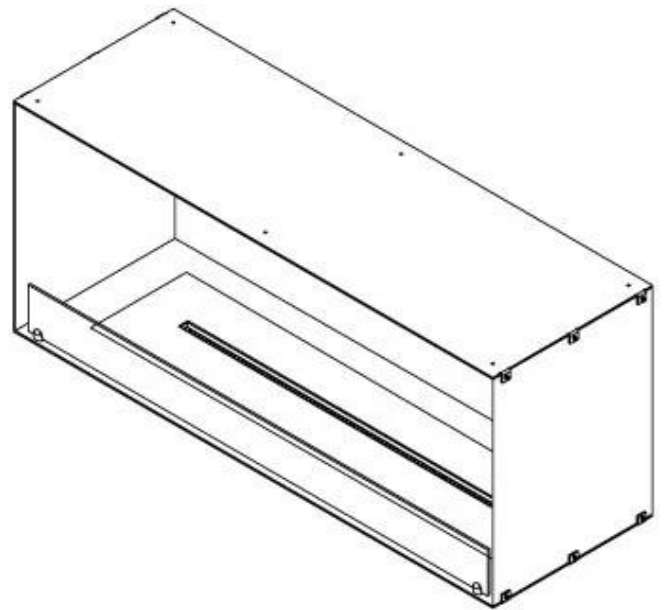

FOCO ONE 1200

BIO-30-130

Foco One 1200 er en stilfuld ét-sidet bioethanol pejs designet til indbygning i vægge, hvor flammerne kun ses fra fronten. Denne pejs er ideel til at skabe en hyggelig atmosfære og tilbyder valgmuligheden mellem et manuelt og automatisk brandkar med justerbare flammeniveauer. Foco One er fremstillet af 4 mm pulverlakeret rustfrit stål og kommer med hærdet glas, der beskytter flammerne mod træk og vindstød, hvilket sikrer en stabil flammeoplevelse.

Størrelse

Vægt	35 kg
Dybde	40 cm
Højde	50 cm
Længde/bredde	120 cm

Udseende

Ståltykkelse	4 mm
Materiale	Stål
Farve	Sort
Glas medfølger	Ja

FLA 3+ 990 mm

FLA 3 990 mm

Automatic burner 1000

PrimeFire 1000