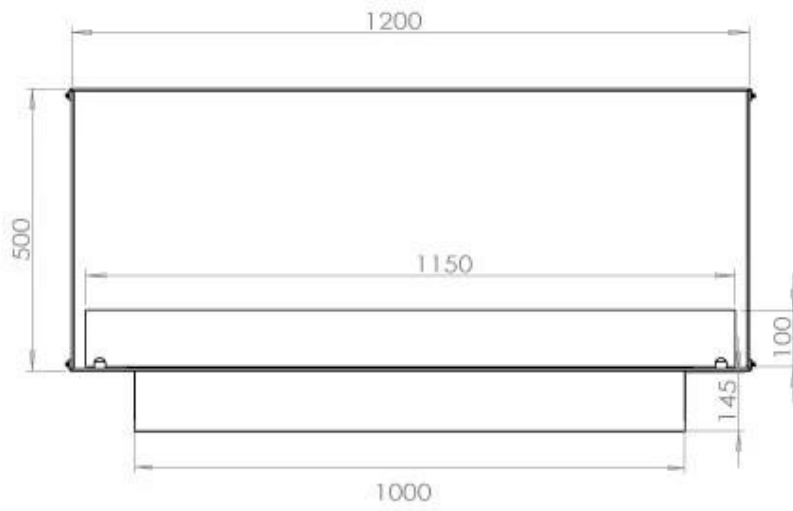

Størrelse

Vægt	35 kg
Dybde	40 cm
Højde	50 cm
Længde/bredde	120 cm

Udseende

Ståltykkelse	4 mm
Materiale	Stål
Farve	Sort
Glas medfølger	Ja

FLA 3+ 990 mm

FLA 3 990 mm

Automatic burner 1000

PrimeFire 1000