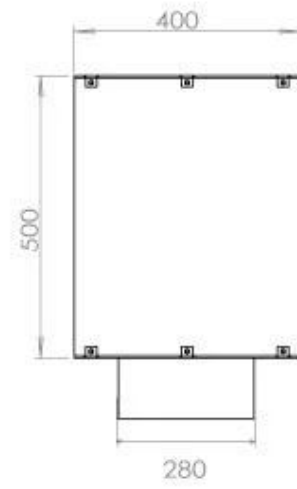

Størrelse

Vægt	35 kg
Dybde	40 cm
Højde	50 cm
Længde/bredde	120 cm

Udseende

Ståltykkelse	4 mm
Materiale	Stål
Farve	Sort
Glas medfølger	Ja

FLA 3+ 990 mm

FLA 3 990 mm

Automatic burner 1000

PrimeFire 1000