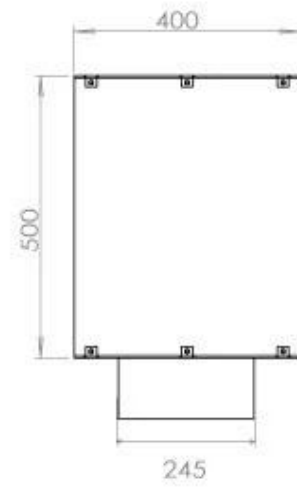

Størrelse

Vægt	35 kg
Dybde	40 cm
Højde	50 cm
Længde/bredde	120 cm

Udseende

Ståltykkelse	4 mm
Materiale	Stål
Farve	Sort
Glas medfølger	Ja

FLA 3+ 990 mm

FLA 3 990 mm

Automatic burner 1000

PrimeFire 1000