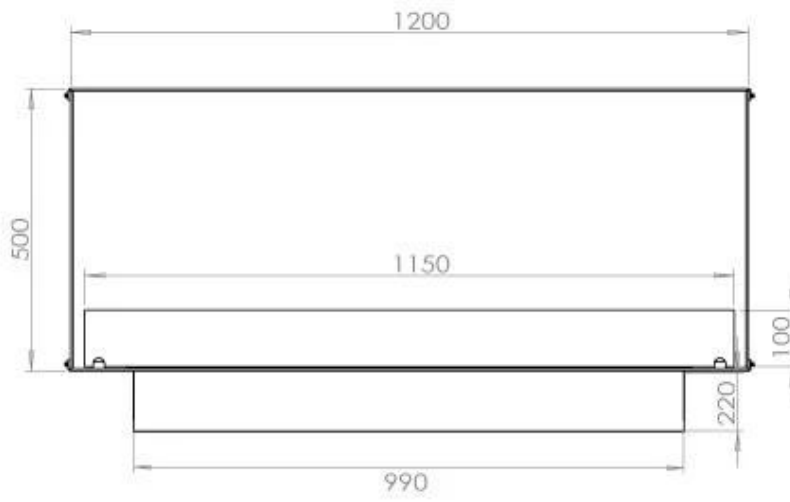

Størrelse

Vægt	35 kg
Dybde	40 cm
Højde	50 cm
Længde/bredde	120 cm

Udseende

Ståltykkelse	4 mm
Materiale	Stål
Farve	Sort
Glas medfølger	Ja

FLA 3+ 990 mm

FLA 3 990 mm

Automatic burner 1000

PrimeFire 1000