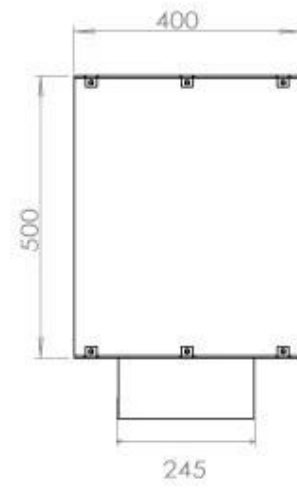

PrimeFire 1000