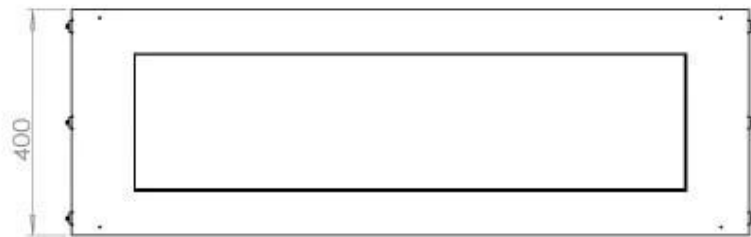

Størrelse

Vægt	35 kg
Dybde	40 cm
Højde	50 cm
Længde/bredde	120 cm

Udseende

Ståltykkelse	4 mm
Materiale	Stål
Farve	Sort
Glas medfølger	Ja

FLA 3+ 990 mm

FLA 3 990 mm

Automatic burner 1000

PrimeFire 1000