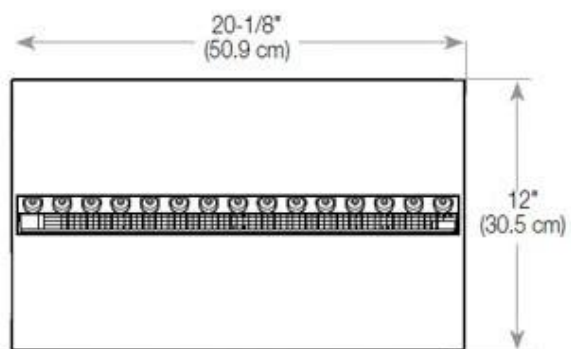

Størrelse

Ledningslængde	150 cm
Vægt	25 kg
Dybde	40 cm
Længde/bredde	80 cm
Højde	50 cm

CASSETTE 500 AUTOMATIC

CASSETTE 500 MANUAL

TOP

FRONT

SIDE