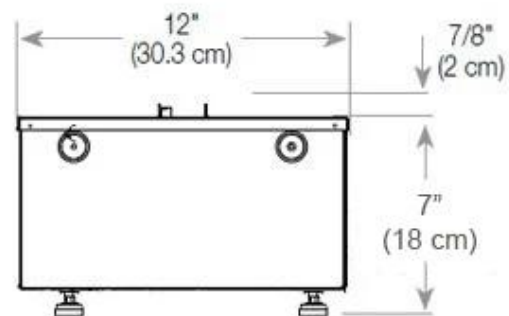

Størrelse

Ledningslængde	150 cm
Vægt	25 kg
Dybde	40 cm
Længde/bredde	80 cm
Højde	50 cm

CASSETTE 500 AUTOMATIC

CASSETTE 500 MANUAL

TOP

FRONT

SIDE