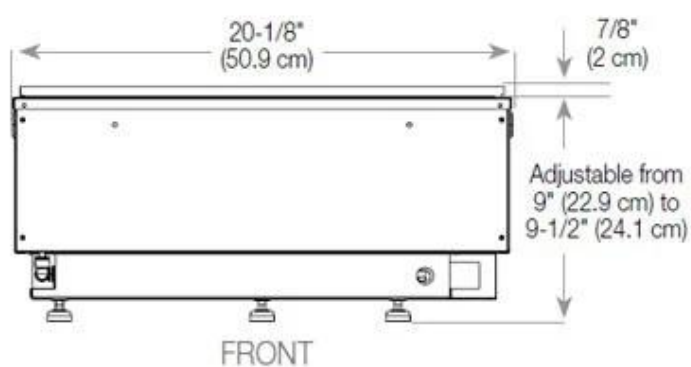

Mål og vægt

Bredde	80 cm
Højde	50 cm
Dybde	40 cm
Vægt	25 kg
Ledningslængde	150 cm

CASSETTE 500 AUTOMATIC

CASSETTE 500 MANUAL

TOP

FRONT

SIDE