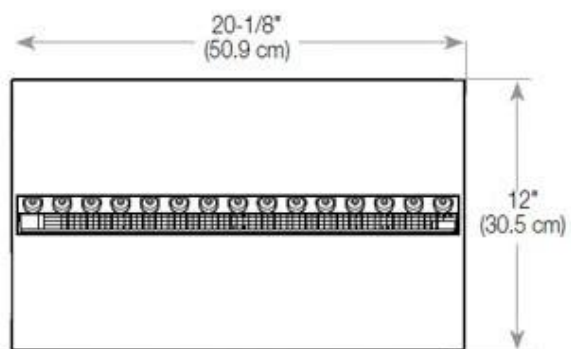

Udseende

Flammefarver	1 Farver
Interiør	Sort
Materiale	Glas
Materiale	Stål
Farve	Sort
Finish	Mat
Dekoration	Brænde (Kan tilkøbes)
Glas medfølger	Ja
Glas højde	15 cm

Type

Produkttype	1-sidet Opti-myst indbygningspejs
Producent	Foco
Flammesyn	Front
Brug	Indendørs
Garanti	2 år

Mål og vægt

Bredde	80 cm
Højde	50 cm
Dybde	40 cm
Vægt	25 kg
Ledningslængde	150 cm

CASSETTE 500 AUTOMATIC

CASSETTE 500 MANUAL

TOP

FRONT

SIDE