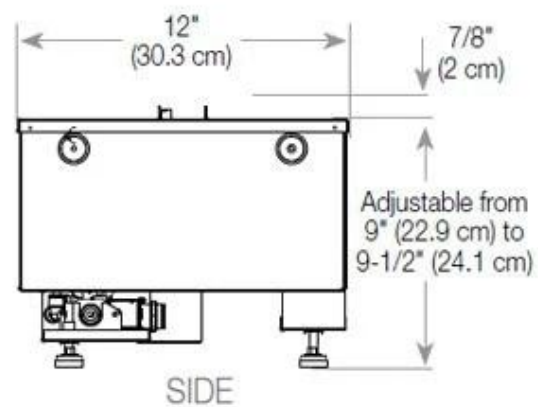

Størrelse

Ledningslængde	150 cm
Vægt	25 kg
Dybde	40 cm
Længde/bredde	80 cm
Højde	50 cm

CASSETTE 500 AUTOMATIC

CASSETTE 500 MANUAL

TOP

FRONT

SIDE