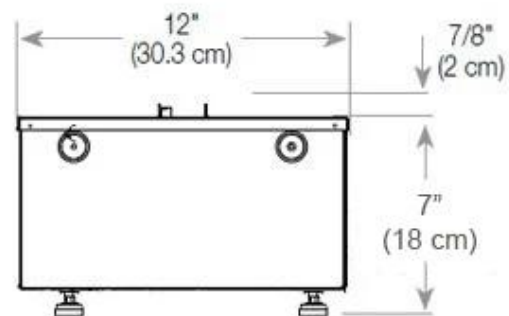

Mål og vægt

Bredde	80 cm
Højde	50 cm
Dybde	40 cm
Vægt	25 kg
Ledningslængde	150 cm

CASSETTE 500 AUTOMATIC

CASSETTE 500 MANUAL

TOP

FRONT

SIDE