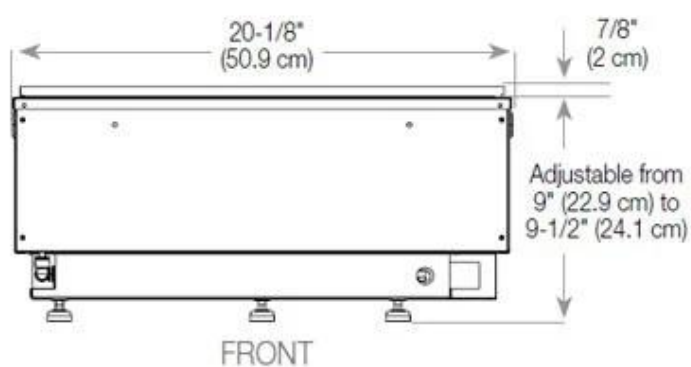

Størrelse

Ledningslængde	150 cm
Vægt	25 kg
Dybde	40 cm
Længde/bredde	80 cm
Højde	50 cm

CASSETTE 500 AUTOMATIC

CASSETTE 500 MANUAL

TOP

FRONT

SIDE