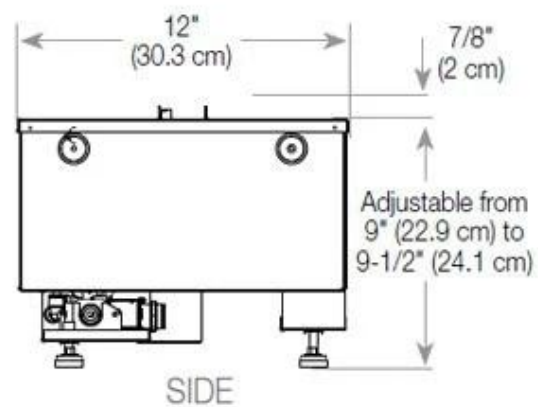

Mål og vægt

Bredde	80 cm
Højde	50 cm
Dybde	40 cm
Vægt	25 kg
Ledningslængde	150 cm

CASSETTE 500 AUTOMATIC

CASSETTE 500 MANUAL

TOP

FRONT

SIDE