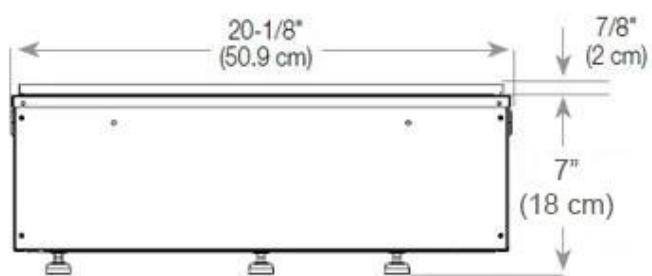

#### Mål og vægt

Bredde	100 cm
Højde	50 cm
Dybde	40 cm
Vægt	30 kg
Ledningslængde	150 cm

CASSETTE 500 AUTOMATIC

CASSETTE 500 MANUAL

TOP

FRONT

SIDE