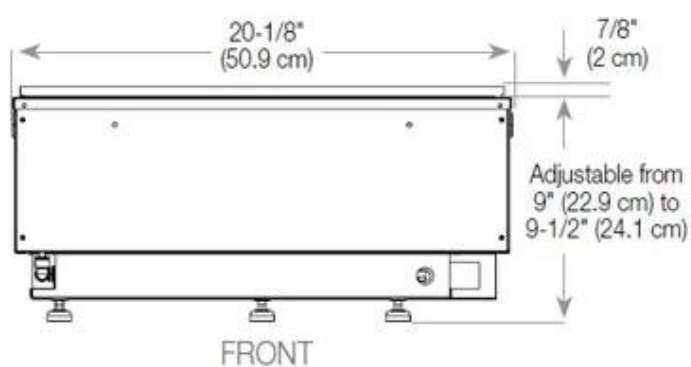

Størrelse

Ledningslængde	150 cm
Vægt	30 kg
Dybde	40 cm
Længde/bredde	100 cm
Højde	50 cm

Type

Produkttype	2-sidet Opti-myst indbygningspejs
Garanti	2 år
Brug	Indendørs
Producent	Foco

CASSETTE 500 AUTOMATIC