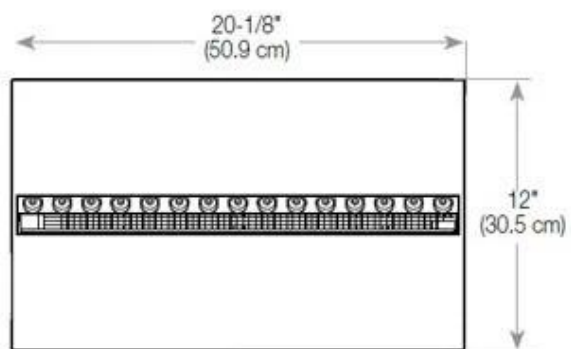

#### Mål og vægt

Bredde	100 cm
Højde	50 cm
Dybde	40 cm
Vægt	30 kg
Ledningslængde	150 cm

CASSETTE 500 AUTOMATIC

CASSETTE 500 MANUAL

TOP

FRONT

SIDE