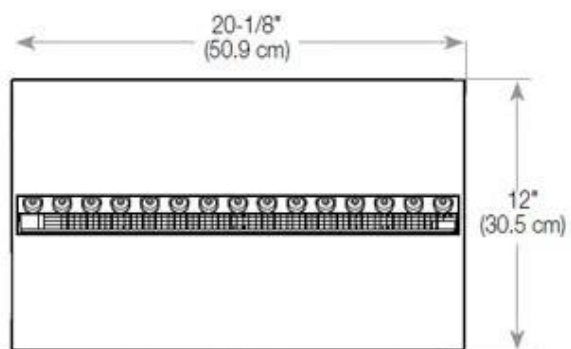

Størrelse

Ledningslængde	150 cm
Vægt	30 kg
Dybde	40 cm
Længde/bredde	100 cm
Højde	50 cm

Type

Produkttype	2-sidet Opti-myst indbygningspejs
Garanti	2 år
Brug	Indendørs
Producent	Foco

CASSETTE 500 AUTOMATIC