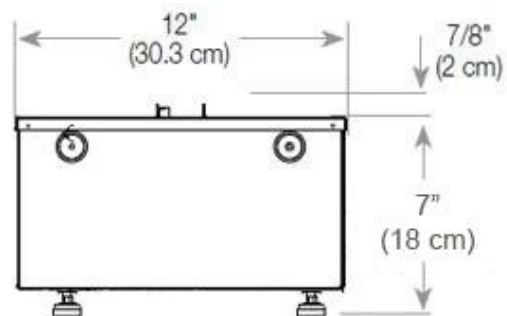

#### Mål og vægt

Bredde	100 cm
Højde	50 cm
Dybde	40 cm
Vægt	30 kg
Ledningslængde	150 cm

CASSETTE 500 AUTOMATIC

CASSETTE 500 MANUAL

TOP

FRONT

SIDE