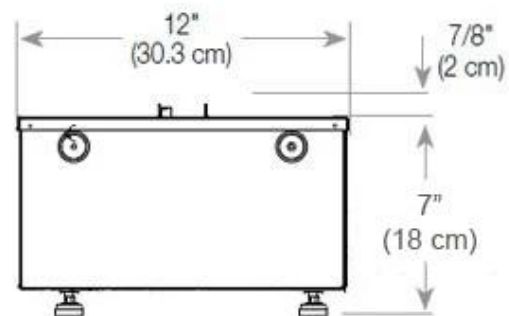

Størrelse

Ledningslængde	150 cm
Vægt	30 kg
Dybde	40 cm
Længde/bredde	100 cm
Højde	50 cm

Type

Produkttype	2-sidet Opti-myst indbygningspejs
Garanti	2 år
Brug	Indendørs
Producent	Foco

CASSETTE 500 AUTOMATIC

CASSETTE 500 MANUAL

TOP

FRONT

SIDE