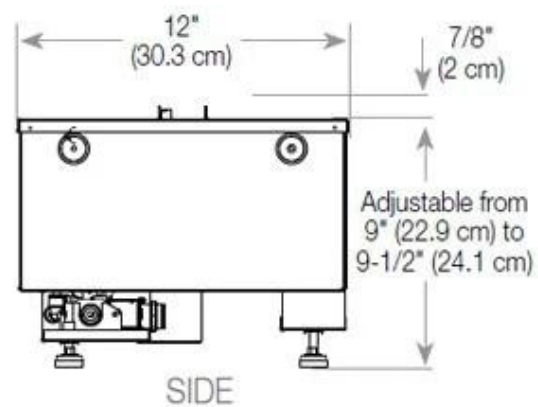

Størrelse

Ledningslængde	150 cm
Vægt	30 kg
Dybde	40 cm
Længde/bredde	100 cm
Højde	50 cm

Type

Produkttype	2-sidet Opti-myst indbygningspejs
Garanti	2 år
Brug	Indendørs
Producent	Foco

CASSETTE 500 AUTOMATIC

CASSETTE 500 MANUAL

TOP

FRONT

SIDE