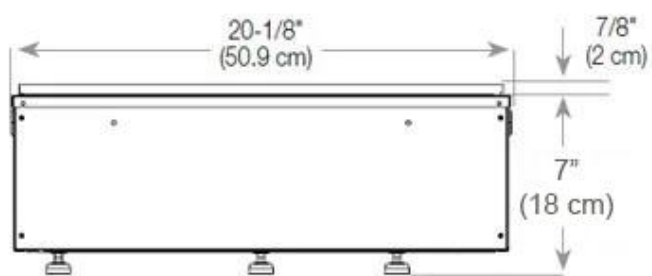

Størrelse

Ledningslængde	150 cm
Vægt	30 kg
Dybde	40 cm
Længde/bredde	100 cm
Højde	50 cm

Type

Produkttype	2-sidet Opti-myst indbygningspejs
Garanti	2 år
Brug	Indendørs
Producent	Foco

CASSETTE 500 AUTOMATIC

CASSETTE 500 MANUAL

TOP

FRONT

SIDE