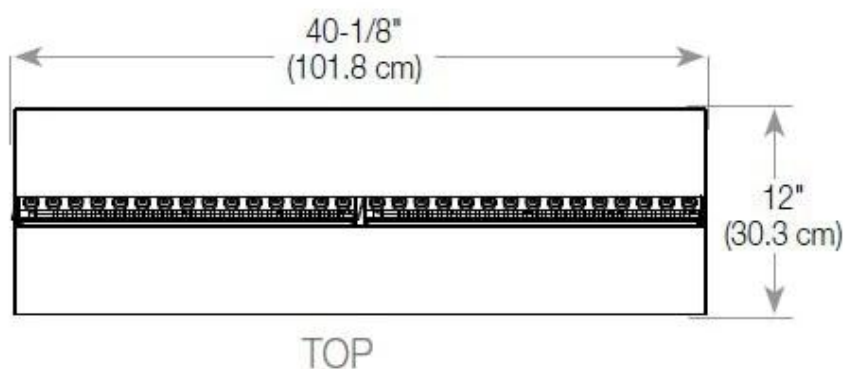

Størrelse

Ledningslængde	150 cm
Vægt	35 kg
Dybde	40 cm
Længde/bredde	120 cm
Højde	50 cm

CASSETTE 100 AUTOMATIC

CASSETTE 1000 MANUAL

FRONT

SIDE