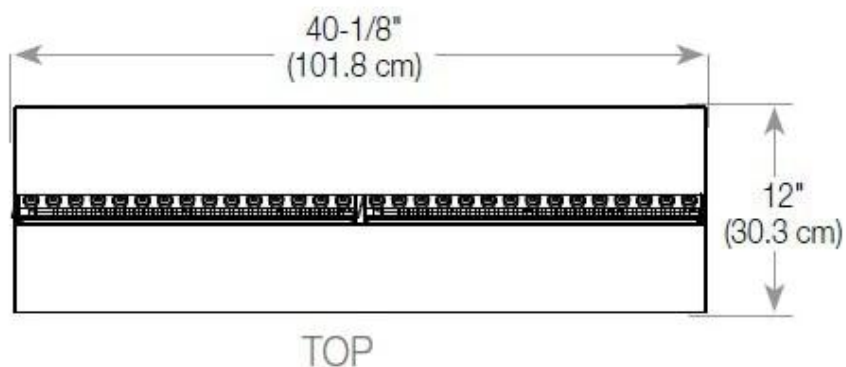

Type

Produkttype	2-sidet Opti-myst indbygningspejs
Producent	Foco
Brug	Indendørs
Garanti	2 år

Mål og vægt

Bredde	120 cm
Højde	50 cm
Dybde	40 cm
Vægt	35 kg
Ledningslængde	150 cm

CASSETTE 100 AUTOMATIC

CASSETTE 1000 MANUAL