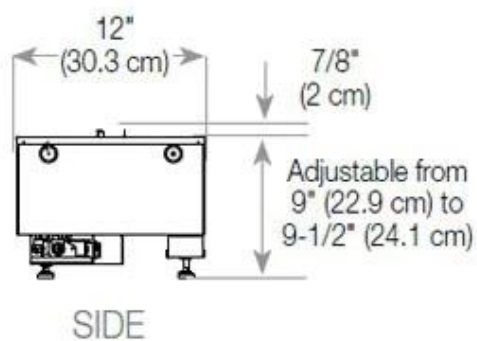

Type

Produkttype	2-sidet Opti-myst indbygningspejs
Producent	Foco
Brug	Indendørs
Garanti	2 år

Mål og vægt

Bredde	120 cm
Højde	50 cm
Dybde	40 cm
Vægt	35 kg
Ledningslængde	150 cm

CASSETTE 100 AUTOMATIC

CASSETTE 1000 MANUAL