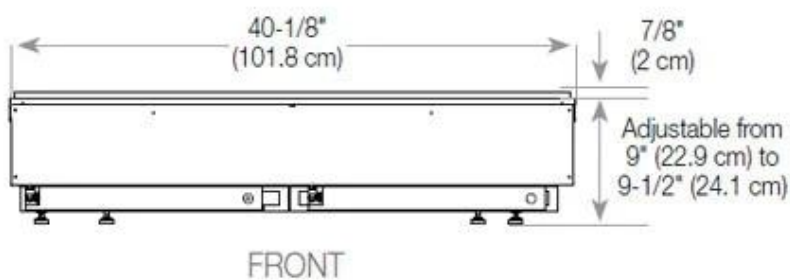

Type

Produkttype	2-sidet Opti-myst indbygningspejs
Producent	Foco
Brug	Indendørs
Garanti	2 år

Mål og vægt

Bredde	120 cm
Højde	50 cm
Dybde	40 cm
Vægt	35 kg
Ledningslængde	150 cm

CASSETTE 100 AUTOMATIC

CASSETTE 1000 MANUAL