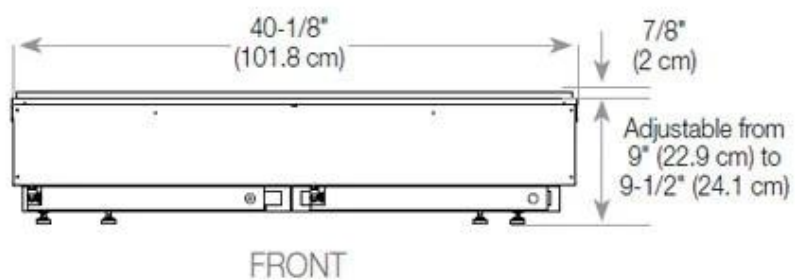

Størrelse

Ledningslængde	150 cm
Vægt	35 kg
Dybde	40 cm
Længde/bredde	120 cm
Højde	50 cm

CASSETTE 100 AUTOMATIC

CASSETTE 1000 MANUAL

FRONT

SIDE