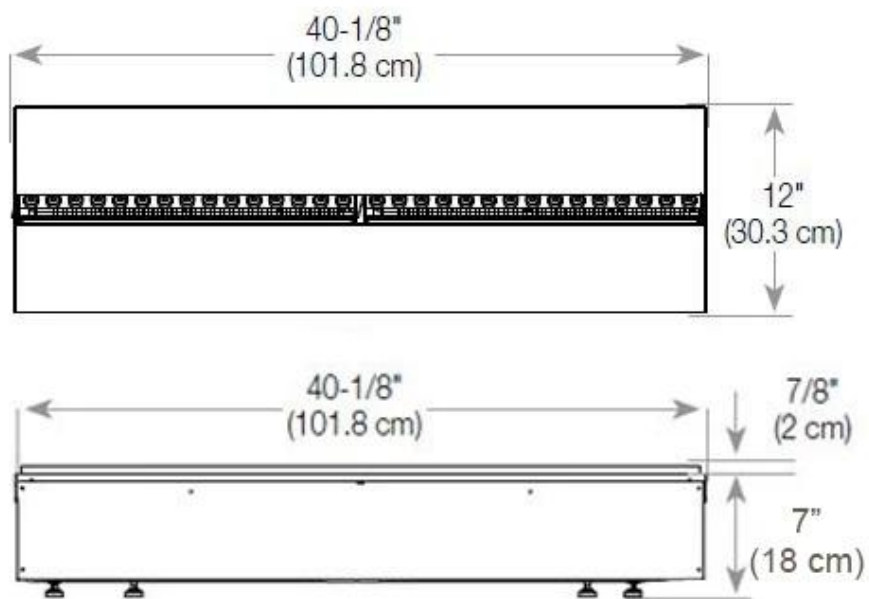

Størrelse

Ledningslængde	150 cm
Vægt	35 kg
Dybde	40 cm
Længde/bredde	120 cm
Højde	50 cm

CASSETTE 100 AUTOMATIC

CASSETTE 1000 MANUAL

FRONT

SIDE