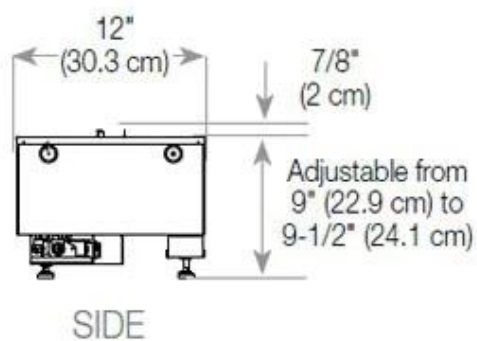

Størrelse

Ledningslængde	150 cm
Vægt	35 kg
Dybde	40 cm
Længde/bredde	120 cm
Højde	50 cm

CASSETTE 100 AUTOMATIC

CASSETTE 1000 MANUAL

FRONT

SIDE