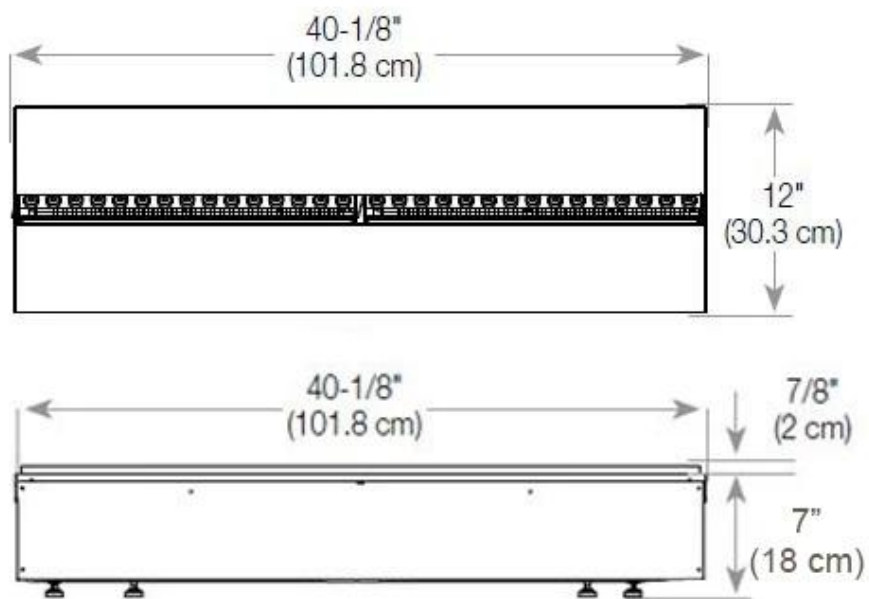

Type

Produkttype	2-sidet Opti-myst indbygningspejs
Producent	Foco
Brug	Indendørs
Garanti	2 år

Mål og vægt

Bredde	120 cm
Højde	50 cm
Dybde	40 cm
Vægt	35 kg
Ledningslængde	150 cm

CASSETTE 100 AUTOMATIC

CASSETTE 1000 MANUAL